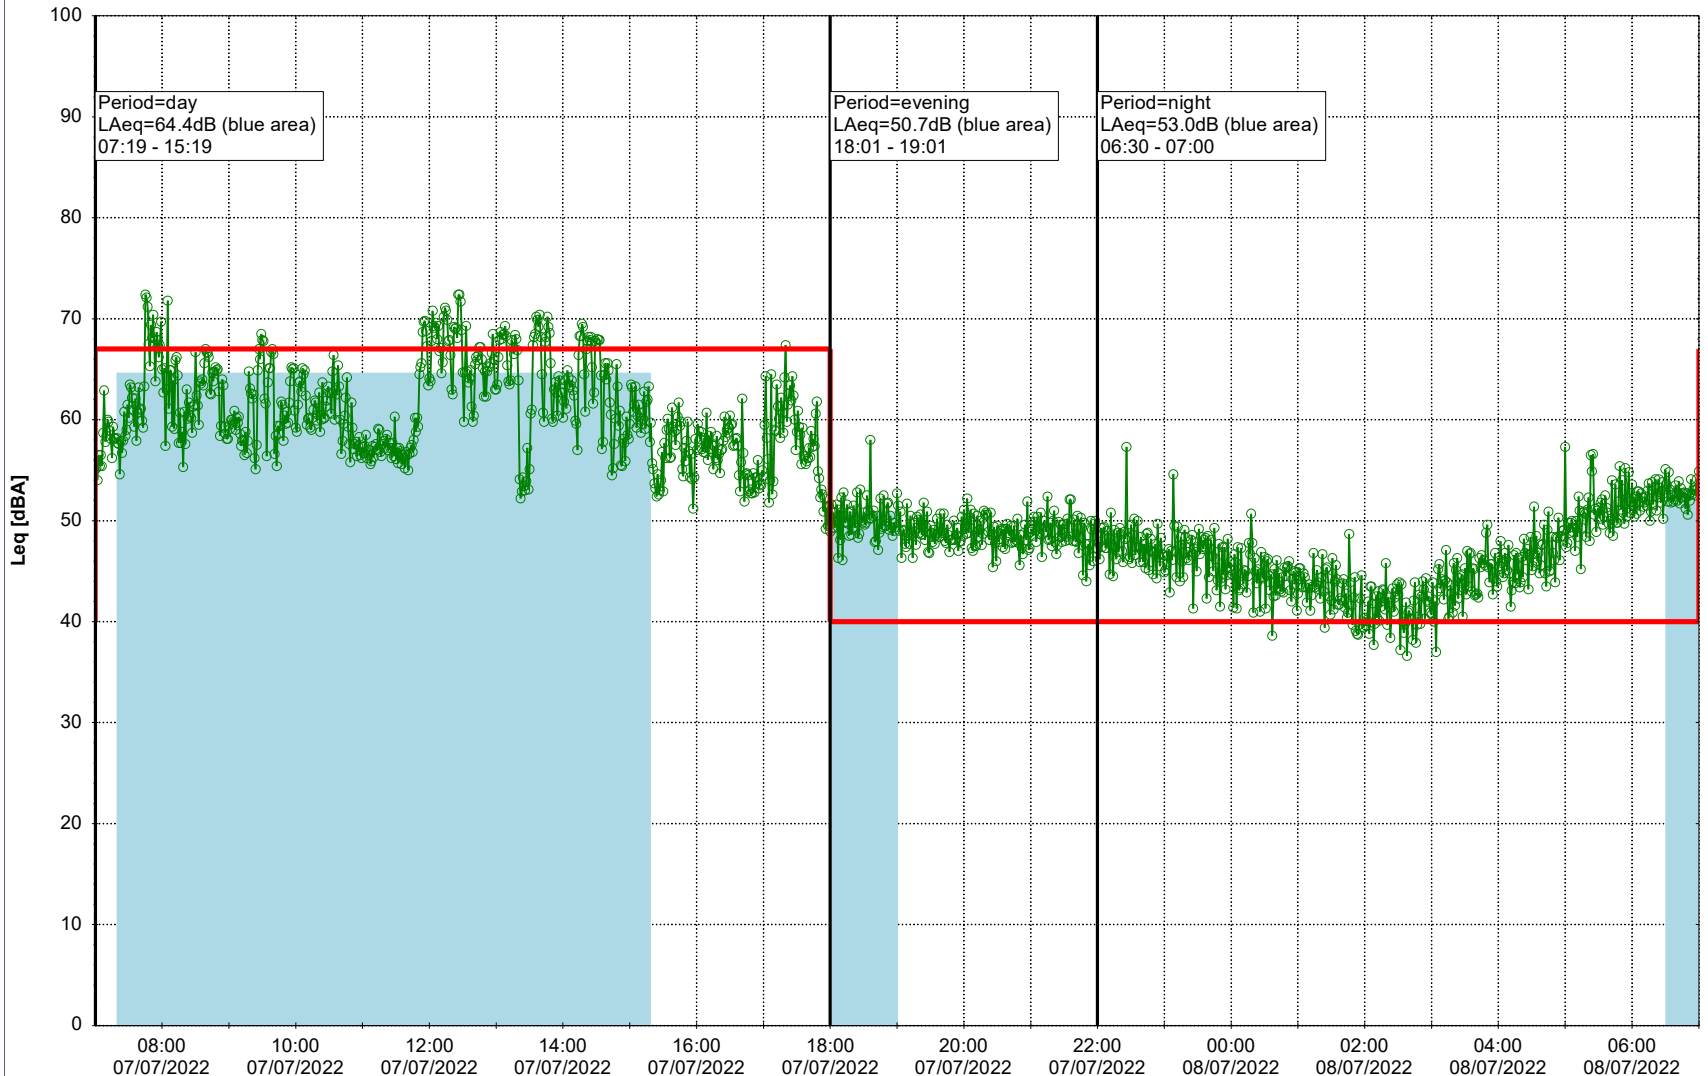

### Noise Time Related Diagram

06/07/2022  
07/07/2022

○○○○ SLU\_NS01

**Project:** Kronos Sydhavnen  
**Construction:** Sluseholmen  
**Location:** N-V

Plan View

0 5 10 15 20 [m]

Remarks

...

### Noise Time Related Diagram

07/07/2022  
08/07/2022

○○○○ SLU\_NS01

**Project:** Kronos Sydhavnen  
**Construction:** Sluseholmen  
**Location:** N-V

Plan View

Remarks

...