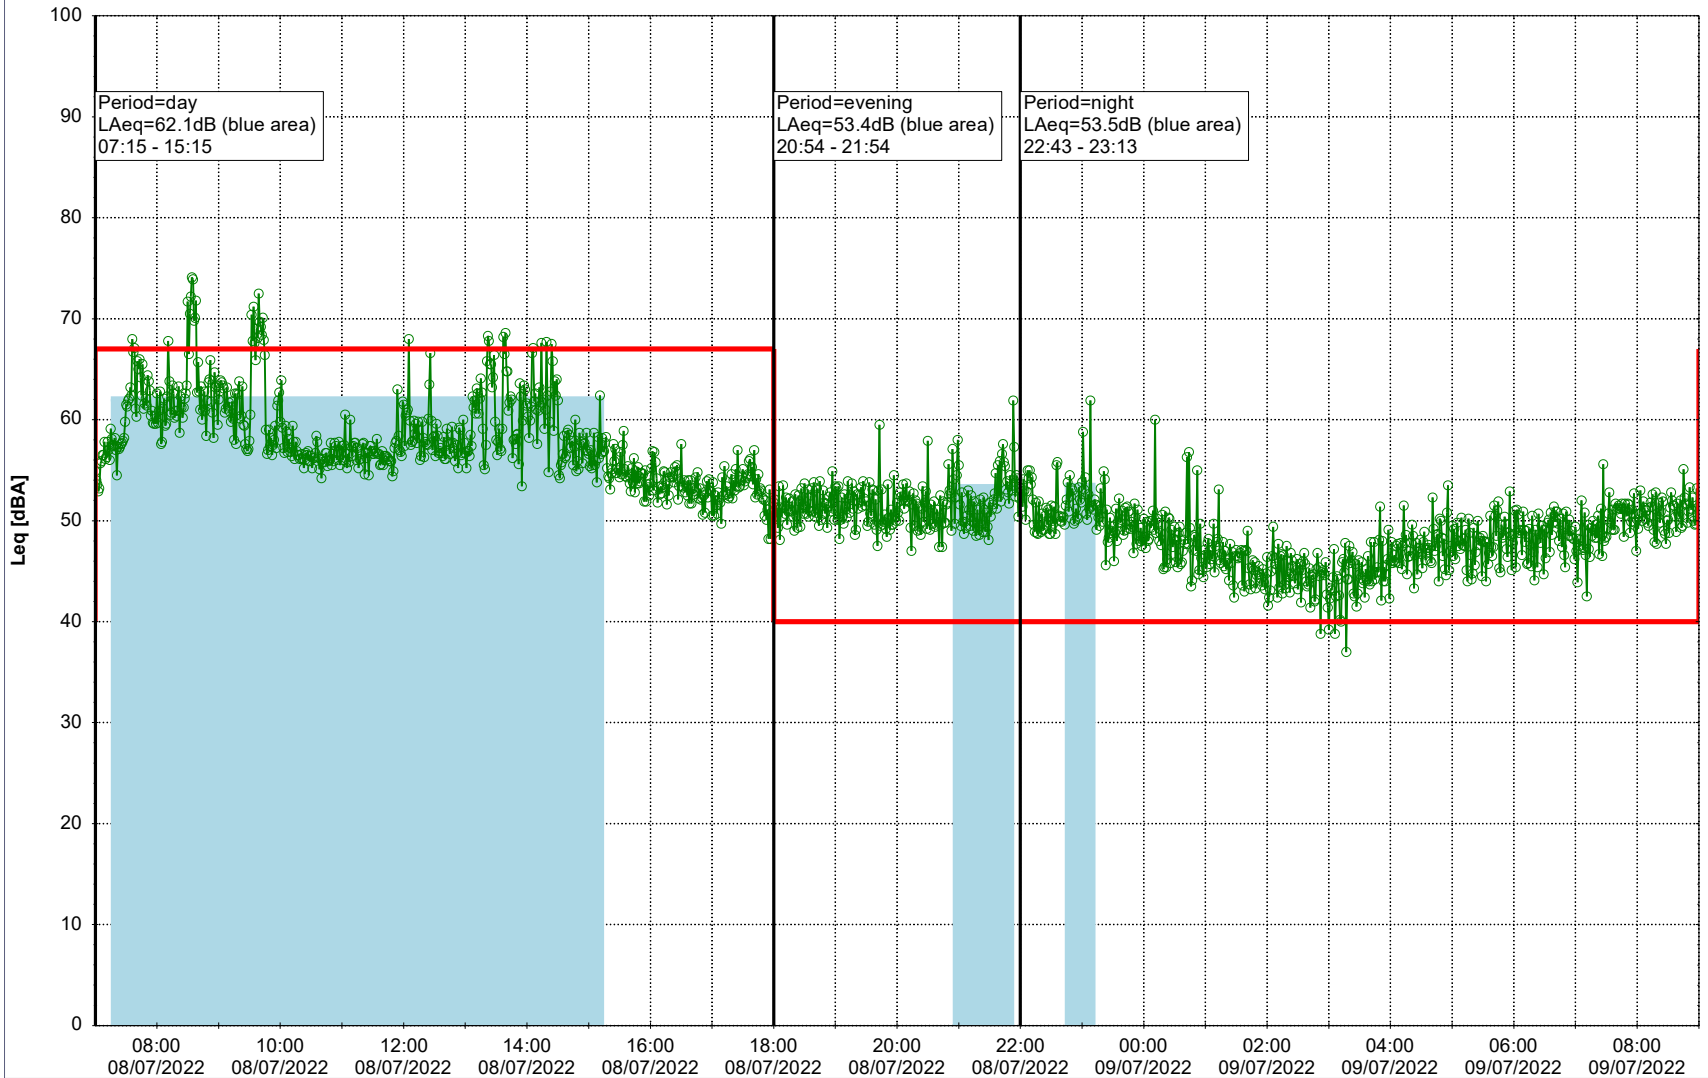

### Noise Time Related Diagram

07/07/2022  
08/07/2022

○○○○ SLU\_NS01

**Project:** Kronos Sydhavnen  
**Construction:** Sluseholmen  
**Location:** N-V

Plan View

Remarks

...

### Noise Time Related Diagram

08/07/2022  
09/07/2022

○○○○ SLU\_NS01

**Project:** Kronos Sydhavnen  
**Construction:** Sluseholmen  
**Location:** N-V

Plan View

Remarks

...