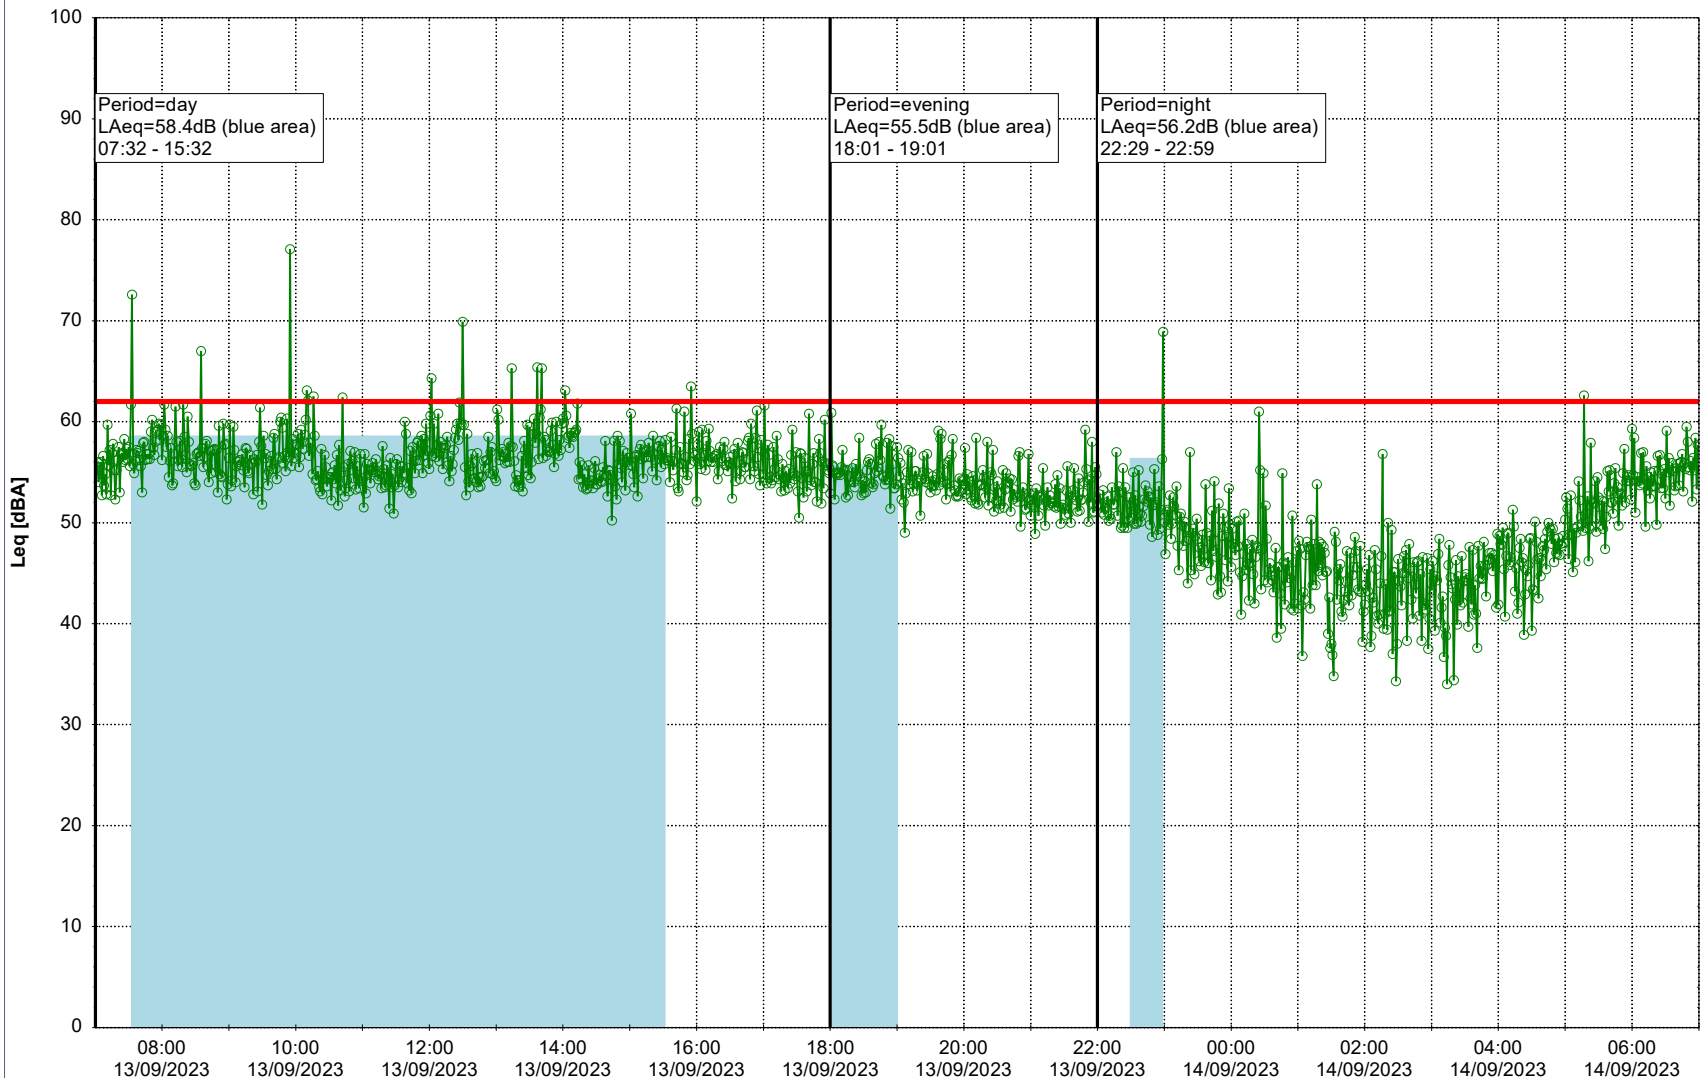

### Noise Time Related Diagram

○○○○ GAB\_NS01

**Project:** Kronos Sydhavnen  
**Construction:** Gåsebæk  
**Location:** N-V

13/09/2023  
14/09/2023

Remarks

...

### Noise Time Related Diagram

○○○ GAB\_NS01

Project: Kronos Sydhavnen  
Construction: Gåsebæk  
Location: N-V

Remarks

...