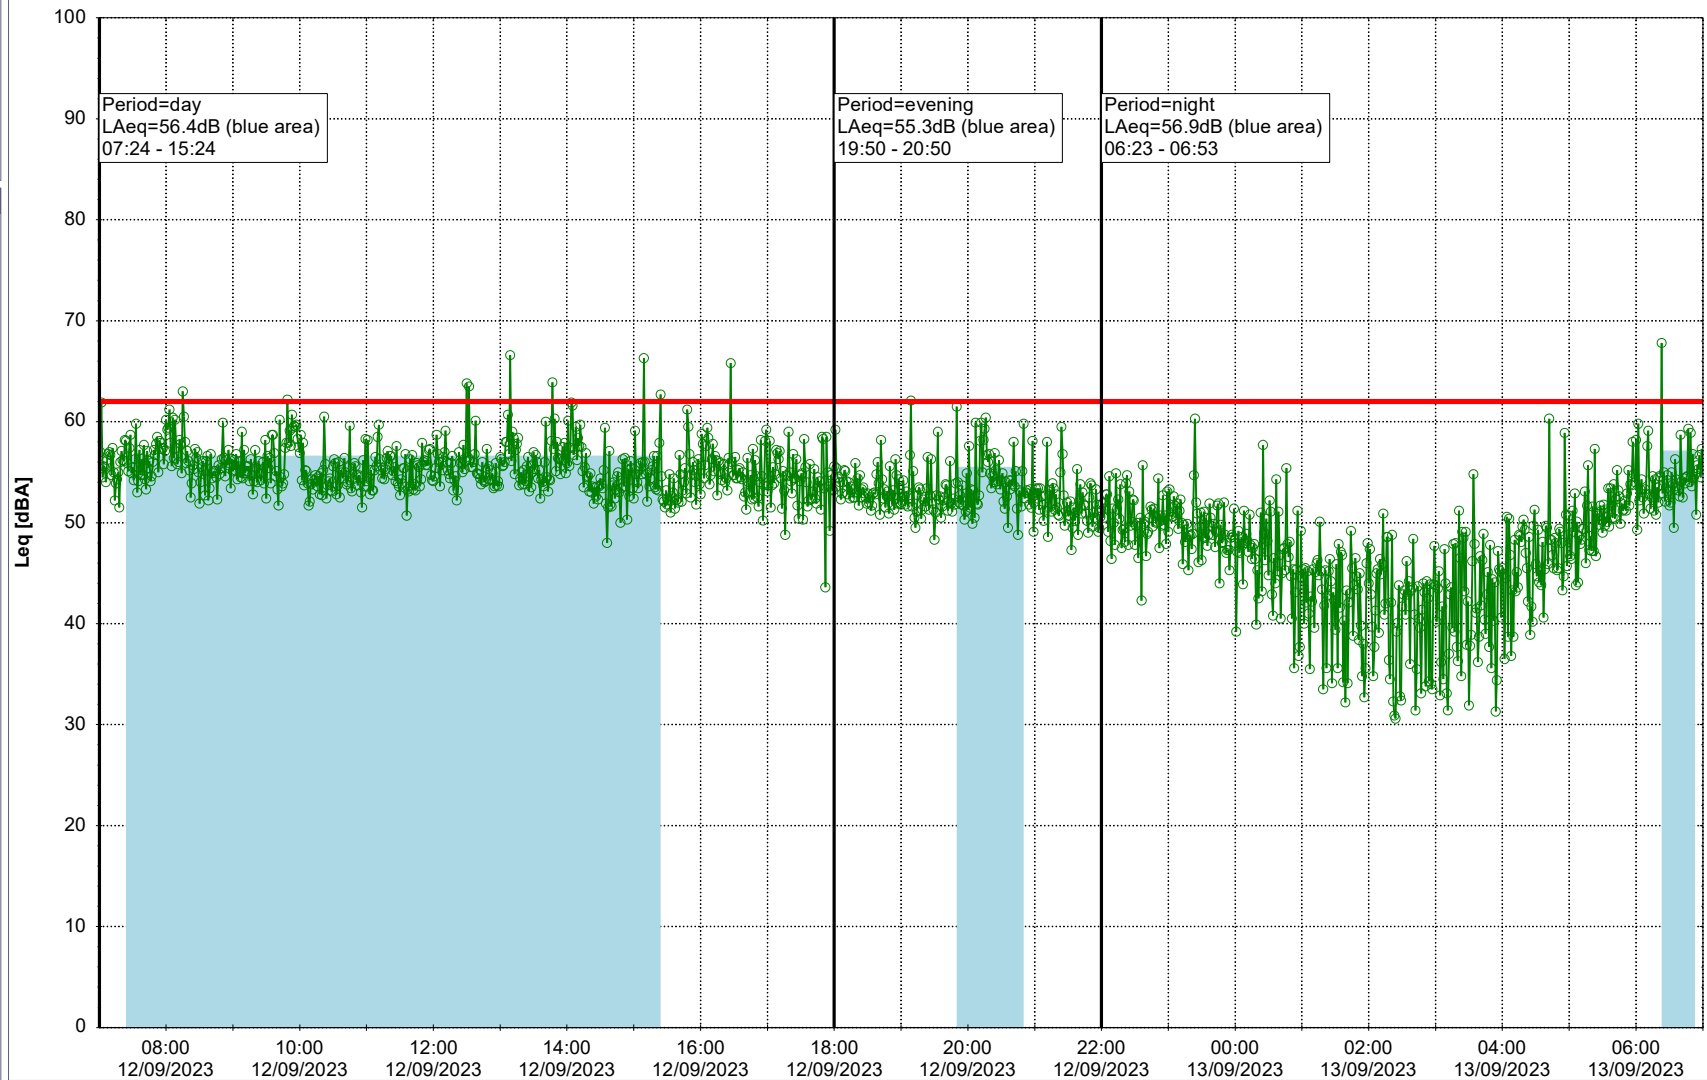

### Noise Time Related Diagram

○○○ GAB\_NS01

Project: Kronos Sydhavnen  
Construction: Gåsebæk  
Location: N-V

12/09/2023  
13/09/2023

Remarks

...

### Noise Time Related Diagram

○○○○ GAB\_NS01

**Project:** Kronos Sydhavnen  
**Construction:** Gåsebæk  
**Location:** N-V

13/09/2023  
14/09/2023

Remarks

...

### Noise Time Related Diagram

○○○ GAB\_NS01

Project: Kronos Sydhavnen  
Construction: Gåsebæk  
Location: N-V

Remarks

...

### Noise Time Related Diagram

14/09/2023  
15/09/2023

○○○ GAB\_NS01

**Project:** Kronos Sydhavnen  
**Construction:** Gåsebæk  
**Location:** N-V

15/09/2023  
16/09/2023

Remarks

...