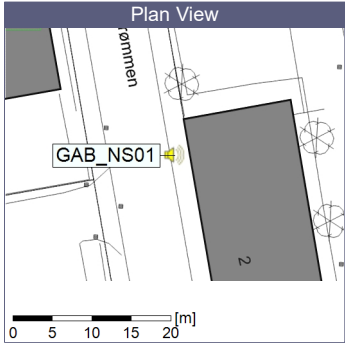

### Noise Time Related Diagram

○○○ GAB\_NS01

**Project:** Kronos Sydhavnen  
**Construction:** Gåsebæk  
**Location:** N-V

16/09/2023  
17/09/2023

Remarks

...