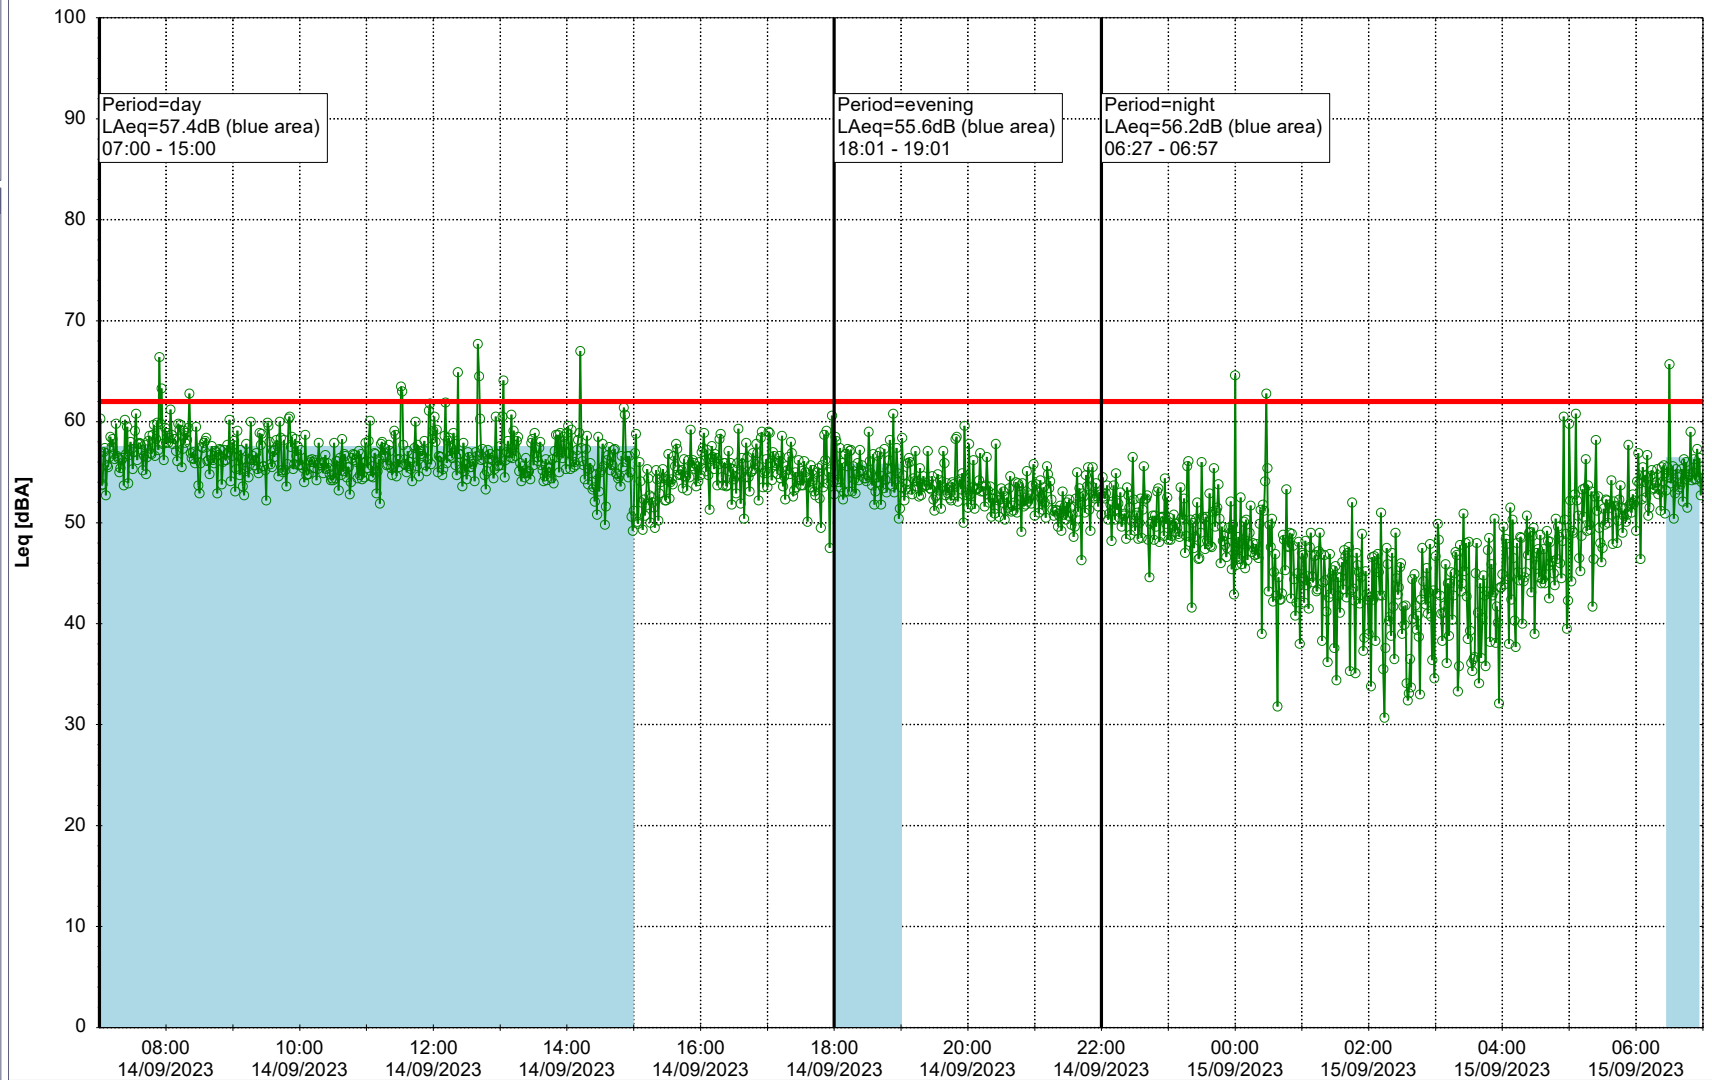

### Noise Time Related Diagram

○○○ GAB\_NS01

Project: Kronos Sydhavnen  
Construction: Gåsebæk  
Location: N-V

Remarks

...

### Noise Time Related Diagram

14/09/2023  
15/09/2023

○○○ GAB\_NS01

**Project:** Kronos Sydhavnen  
**Construction:** Gåsebæk  
**Location:** N-V

15/09/2023  
16/09/2023

Remarks

...