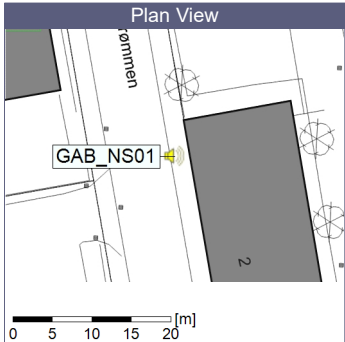

### Noise Time Related Diagram

14/09/2023  
15/09/2023

○○○ GAB\_NS01

**Project:** Kronos Sydhavnen  
**Construction:** Gåsebæk  
**Location:** N-V

15/09/2023  
16/09/2023

Remarks

...