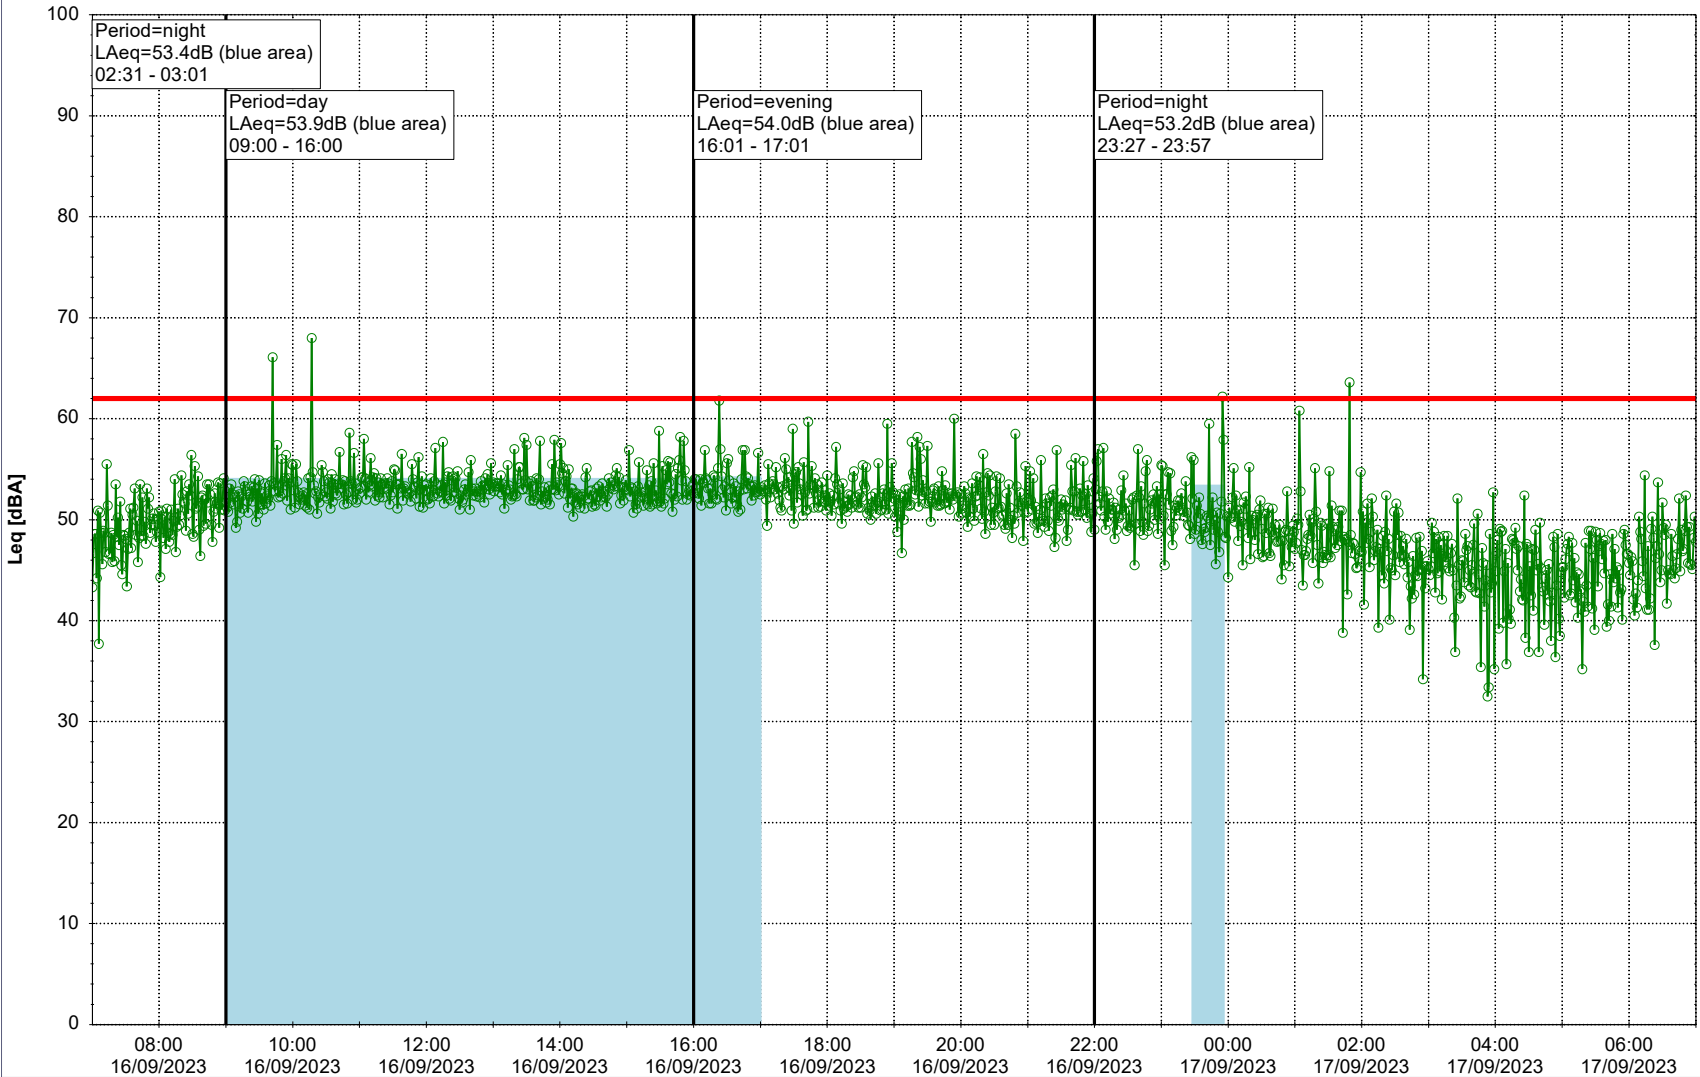

### Noise Time Related Diagram

○○○ GAB\_NS01

**Project:** Kronos Sydhavnen  
**Construction:** Gåsebæk  
**Location:** N-V

16/09/2023  
17/09/2023

Remarks

...

### Noise Time Related Diagram

○○○ GAB\_NS01

Project: Kronos Sydhavnen  
Construction: Gåsebæk  
Location: N-V

17/09/2023  
18/09/2023

Remarks

...