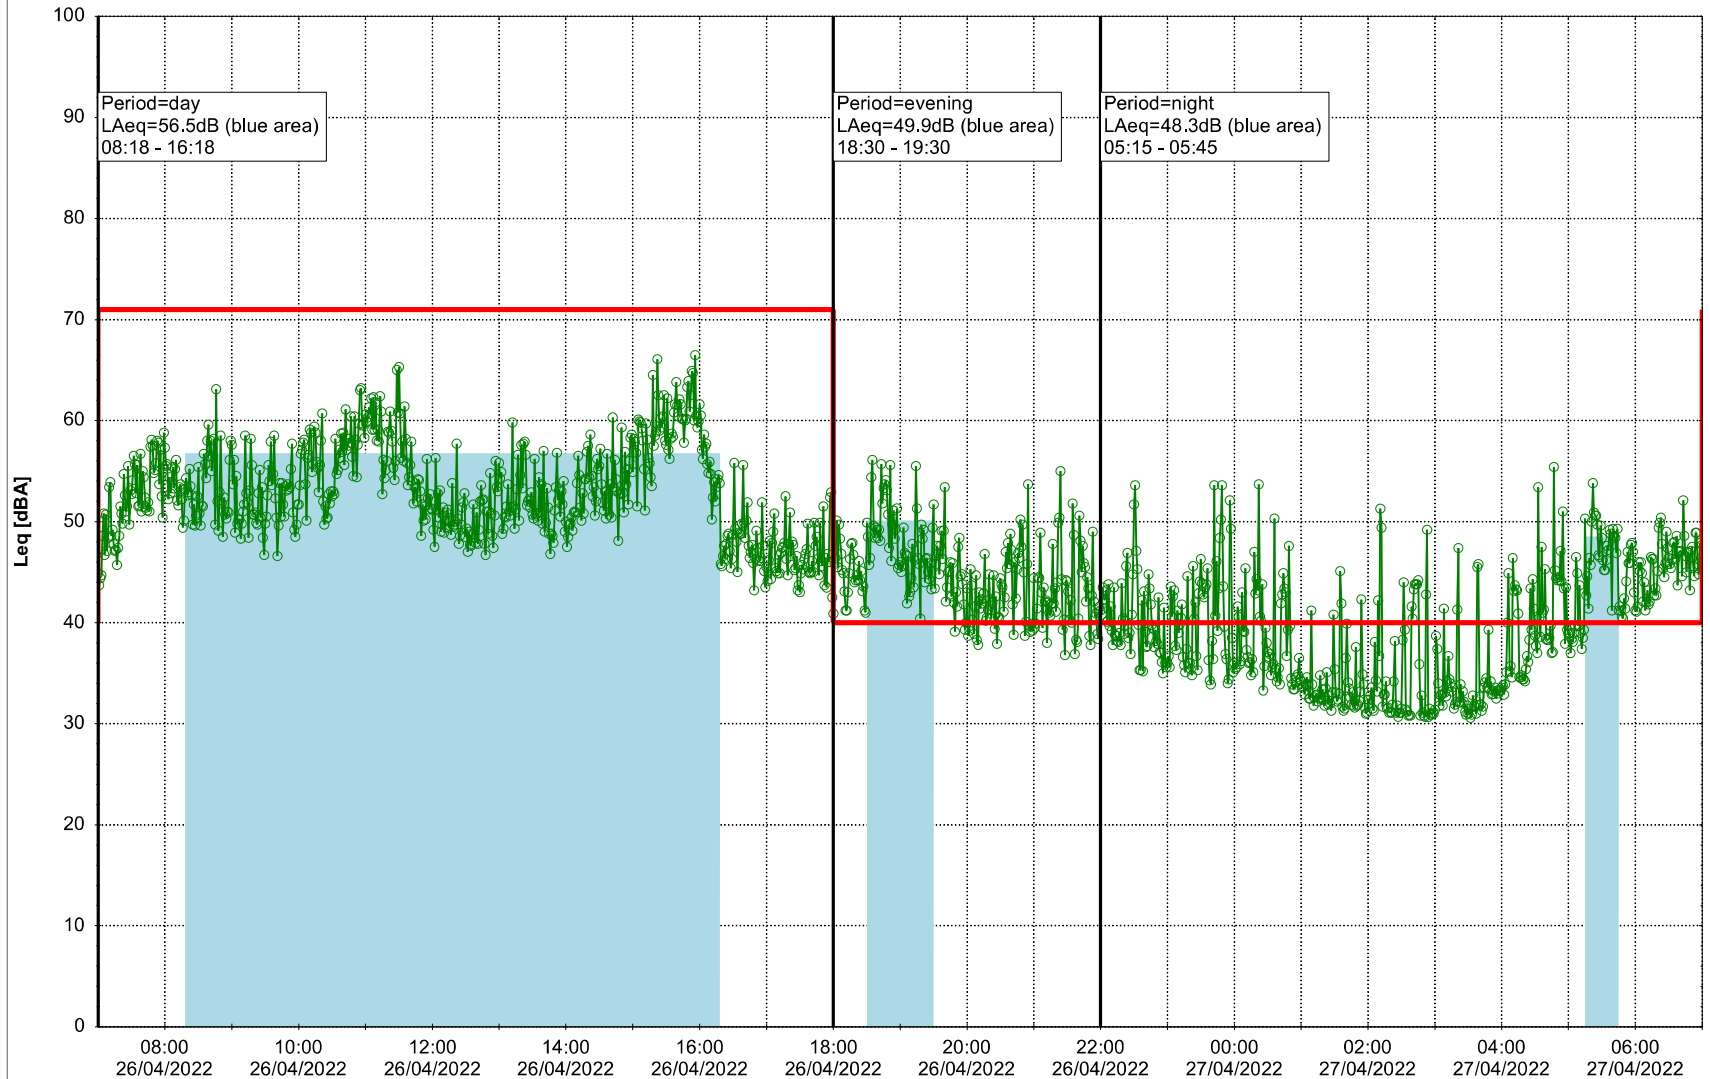

### Noise Time Related Diagram

25/04/2022  
26/04/2022

○○○ NEL\_NS01

**Project:** Kronos Sydhavnen  
**Construction:** Ny Ellebjerg  
**Location:** N-V

Plan View

### Noise Time Related Diagram

26/04/2022  
27/04/2022

○○○ NEL\_NS01

**Project:** Kronos Sydhavnen  
**Construction:** Ny Ellebjerg  
**Location:** N-V

Plan View

Remarks

...

### Noise Time Related Diagram

27/04/2022  
28/04/2022

○○○ NEL\_NS01

**Project:** Kronos Sydhavnen  
**Construction:** Ny Ellebjerg  
**Location:** N-V

28/04/2022  
29/04/2022

Plan View

### Noise Time Related Diagram

30/04/2022  
01/05/2022

○○○ NEL\_NS01

Project: Kronos Sydhavnen  
Construction: Ny Ellebjerg  
Location: N-V

01/05/2022  
02/05/2022

Plan View

Remarks

...