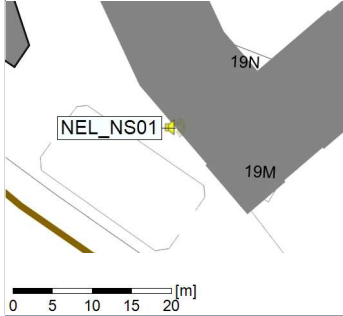

### Noise Time Related Diagram

27/04/2022  
28/04/2022

○○○ NEL\_NS01

**Project:** Kronos Sydhavnen  
**Construction:** Ny Ellebjerg  
**Location:** N-V

28/04/2022  
29/04/2022

Plan View