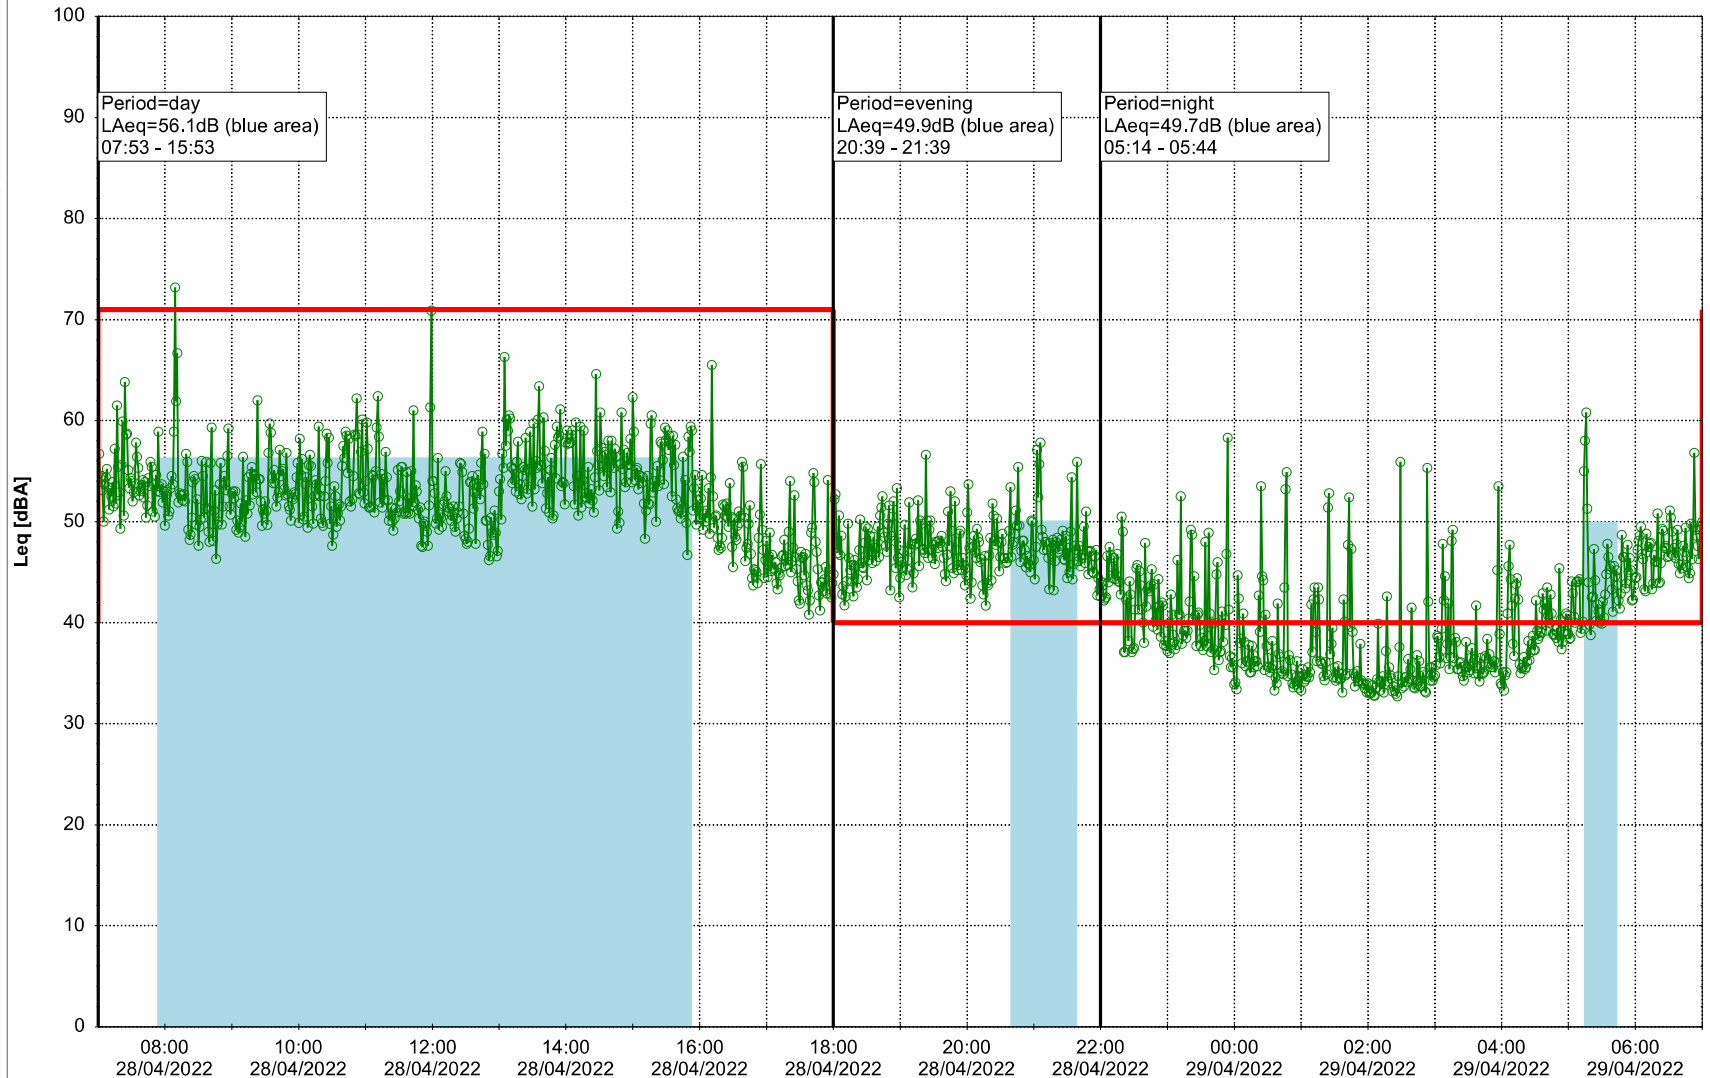

### Noise Time Related Diagram

27/04/2022  
28/04/2022

○○○ NEL\_NS01

**Project:** Kronos Sydhavnen  
**Construction:** Ny Ellebjerg  
**Location:** N-V

28/04/2022  
29/04/2022

Plan View

### Noise Time Related Diagram

○○○ NEL\_NS01

**Project:** Kronos Sydhavnen  
**Construction:** Ny Ellebjerg  
**Location:** N-V

29/04/2022  
30/04/2022

Plan View

Remarks

...