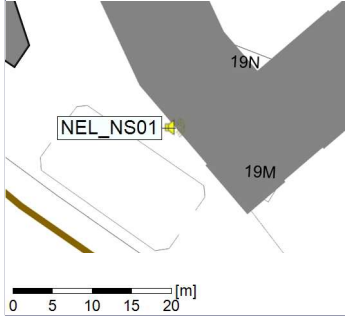

### Noise Time Related Diagram

26/04/2022  
27/04/2022

○○○ NEL\_NS01

**Project:** Kronos Sydhavnen  
**Construction:** Ny Ellebjerg  
**Location:** N-V

Plan View

Remarks

...