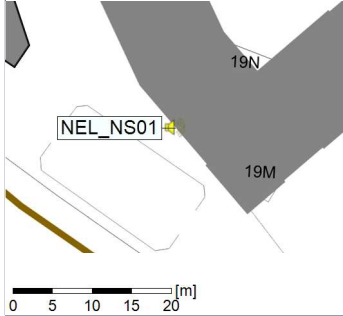

### Noise Time Related Diagram

25/04/2022  
26/04/2022

○○○ NEL\_NS01

**Project:** Kronos Sydhavnen  
**Construction:** Ny Ellebjerg  
**Location:** N-V

Plan View