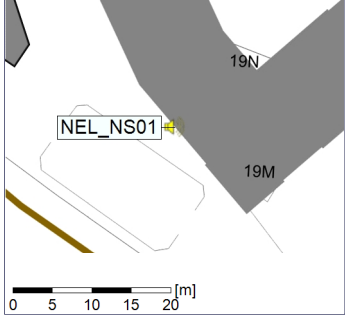

### Noise Time Related Diagram

○○○ NEL\_NS01

**Project:** Kronos Sydhavnen  
**Construction:** Ny Ellebjerg  
**Location:** N-V

Plan View

Remarks

...