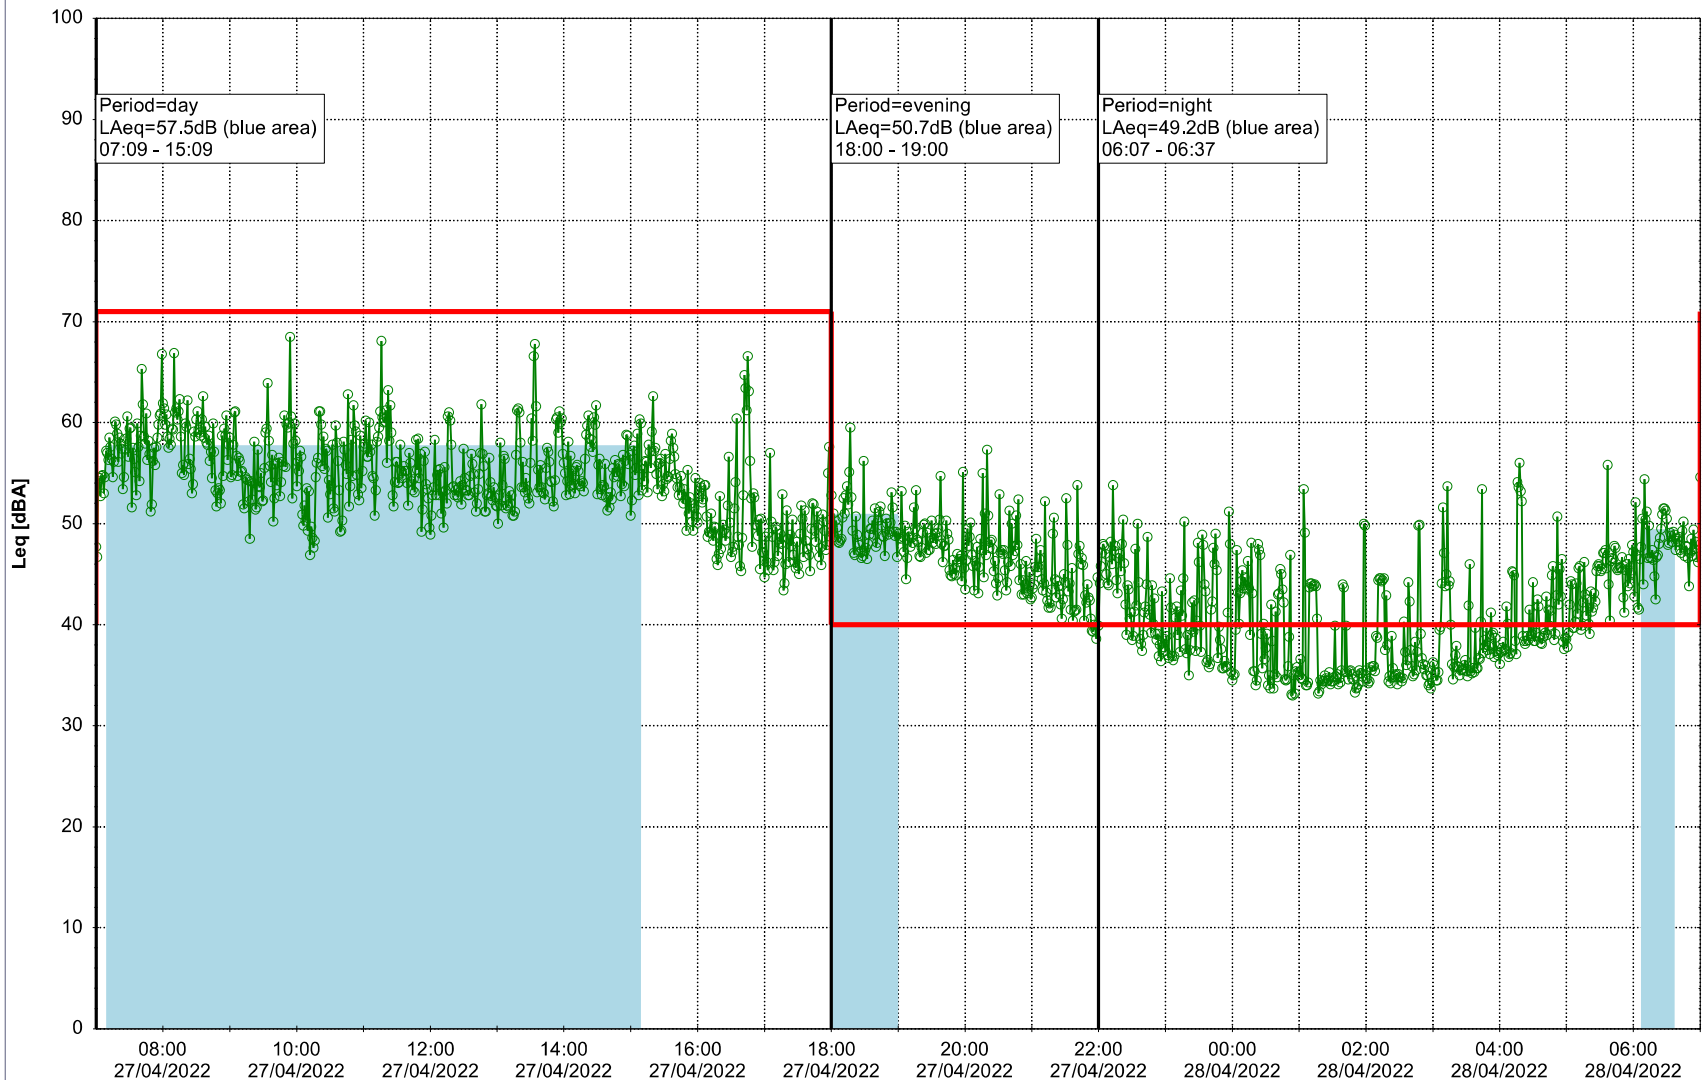

### Noise Time Related Diagram

26/04/2022  
27/04/2022

○○○ NEL\_NS01

**Project:** Kronos Sydhavnen  
**Construction:** Ny Ellebjerg  
**Location:** N-V

Plan View

Remarks

...

### Noise Time Related Diagram

27/04/2022  
28/04/2022

○○○ NEL\_NS01

**Project:** Kronos Sydhavnen  
**Construction:** Ny Ellebjerg  
**Location:** N-V

28/04/2022  
29/04/2022

Plan View