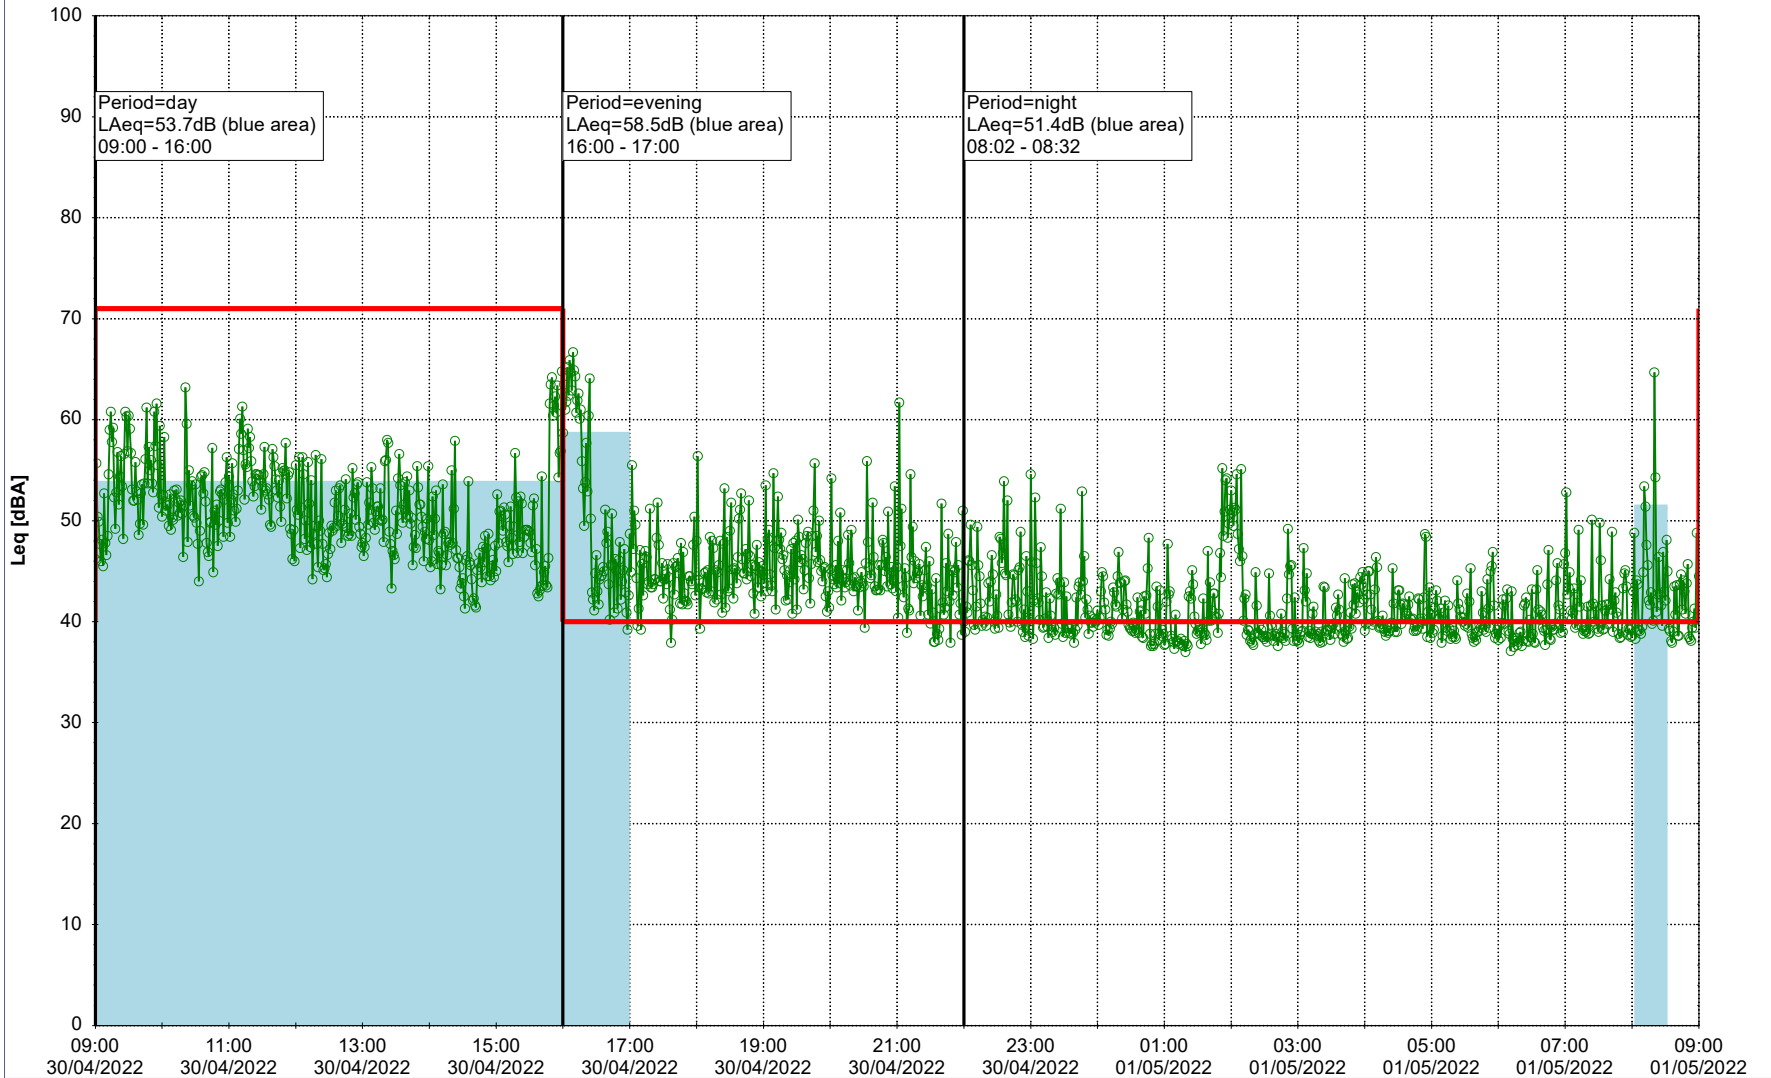

### Noise Time Related Diagram

○○○ NEL\_NS01

**Project:** Kronos Sydhavnen  
**Construction:** Ny Ellebjerg  
**Location:** N-V

Plan View

Remarks

...

### Noise Time Related Diagram

30/04/2022  
01/05/2022

○○○ NEL\_NS01

Project: Kronos Sydhavnen  
Construction: Ny Ellebjerg  
Location: N-V

01/05/2022  
02/05/2022

Plan View

Remarks

...