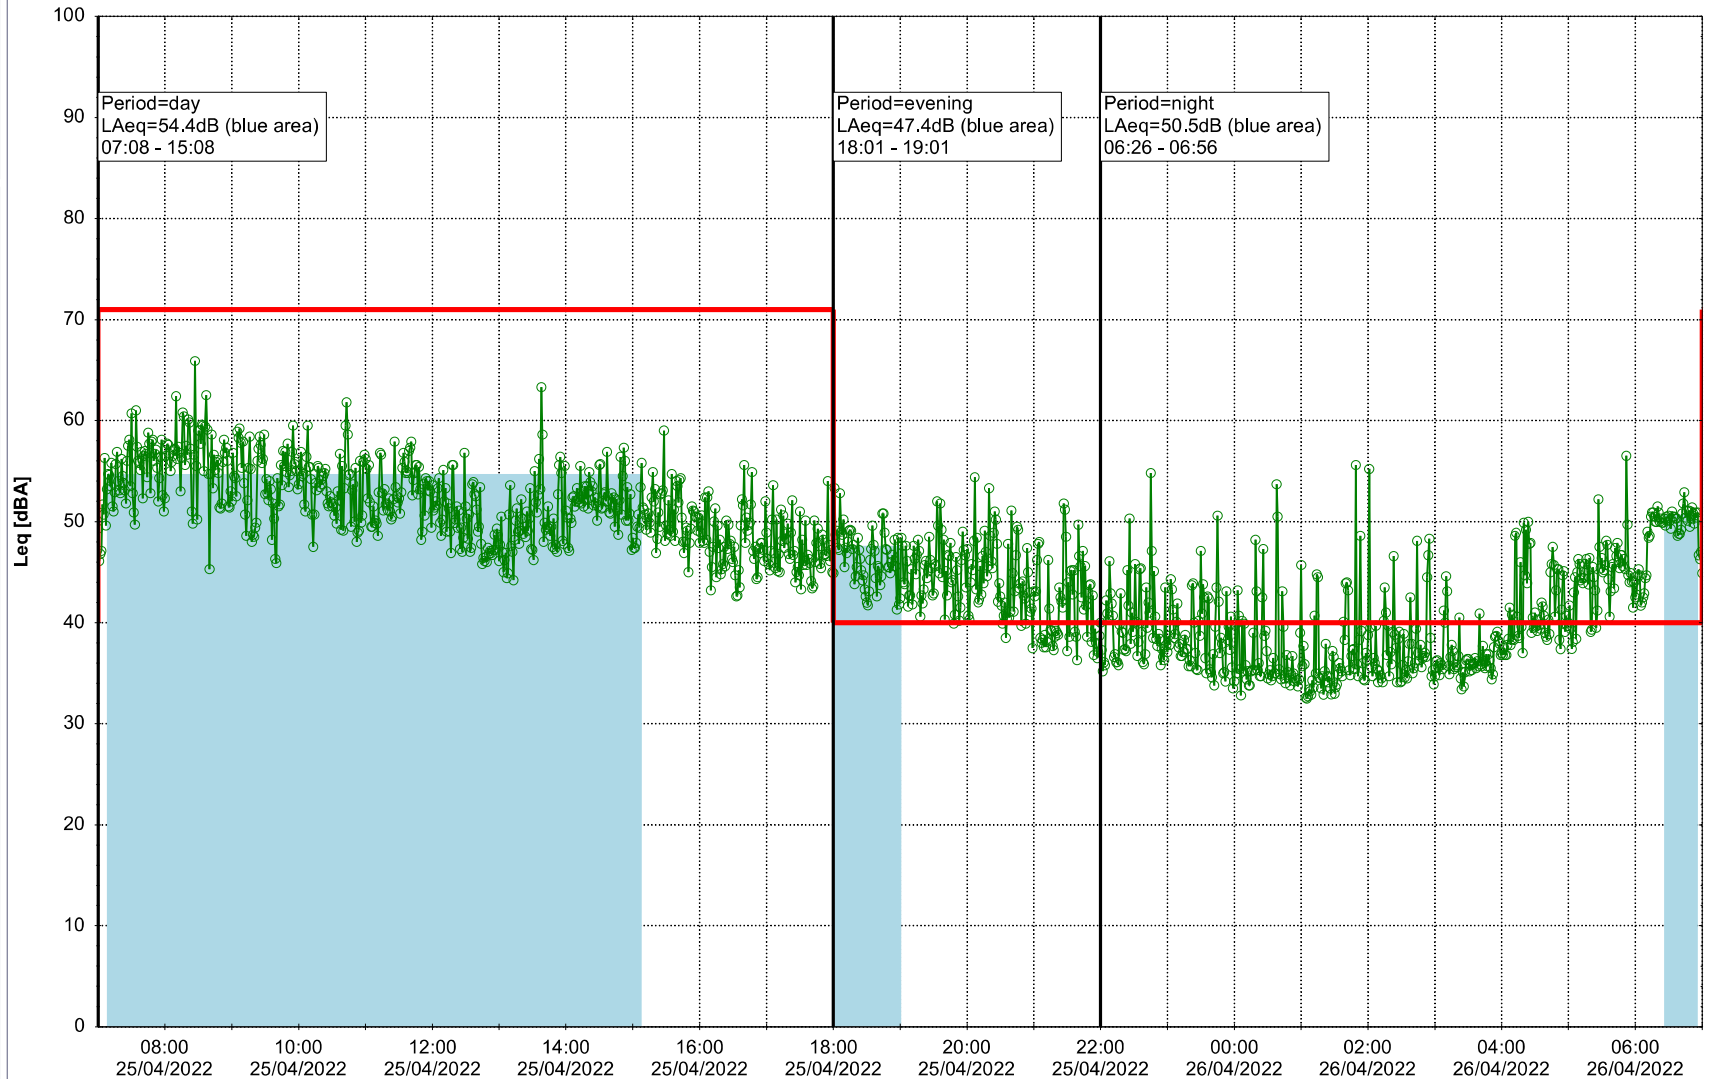

### Noise Time Related Diagram

25/04/2022  
26/04/2022

○○○ NEL\_NS01

**Project:** Kronos Sydhavnen  
**Construction:** Ny Ellebjerg  
**Location:** N-V

Plan View

### Noise Time Related Diagram

26/04/2022  
27/04/2022

○○○ NEL\_NS01

**Project:** Kronos Sydhavnen  
**Construction:** Ny Ellebjerg  
**Location:** N-V

Plan View

Remarks

...

### Noise Time Related Diagram

27/04/2022  
28/04/2022

○○○ NEL\_NS01

**Project:** Kronos Sydhavnen  
**Construction:** Ny Ellebjerg  
**Location:** N-V

28/04/2022  
29/04/2022

Plan View

### Noise Time Related Diagram

30/04/2022  
01/05/2022

○○○ NEL\_NS01

Project: Kronos Sydhavnen  
Construction: Ny Ellebjerg  
Location: N-V

01/05/2022  
02/05/2022

Plan View

Remarks

...