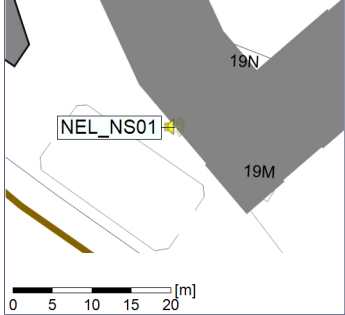

### Noise Time Related Diagram

○○○ NEL\_NS01

**Project:** Kronos Sydhavnen  
**Construction:** Ny Ellebjerg  
**Location:** N-V

29/04/2022  
30/04/2022

Plan View

Remarks

...