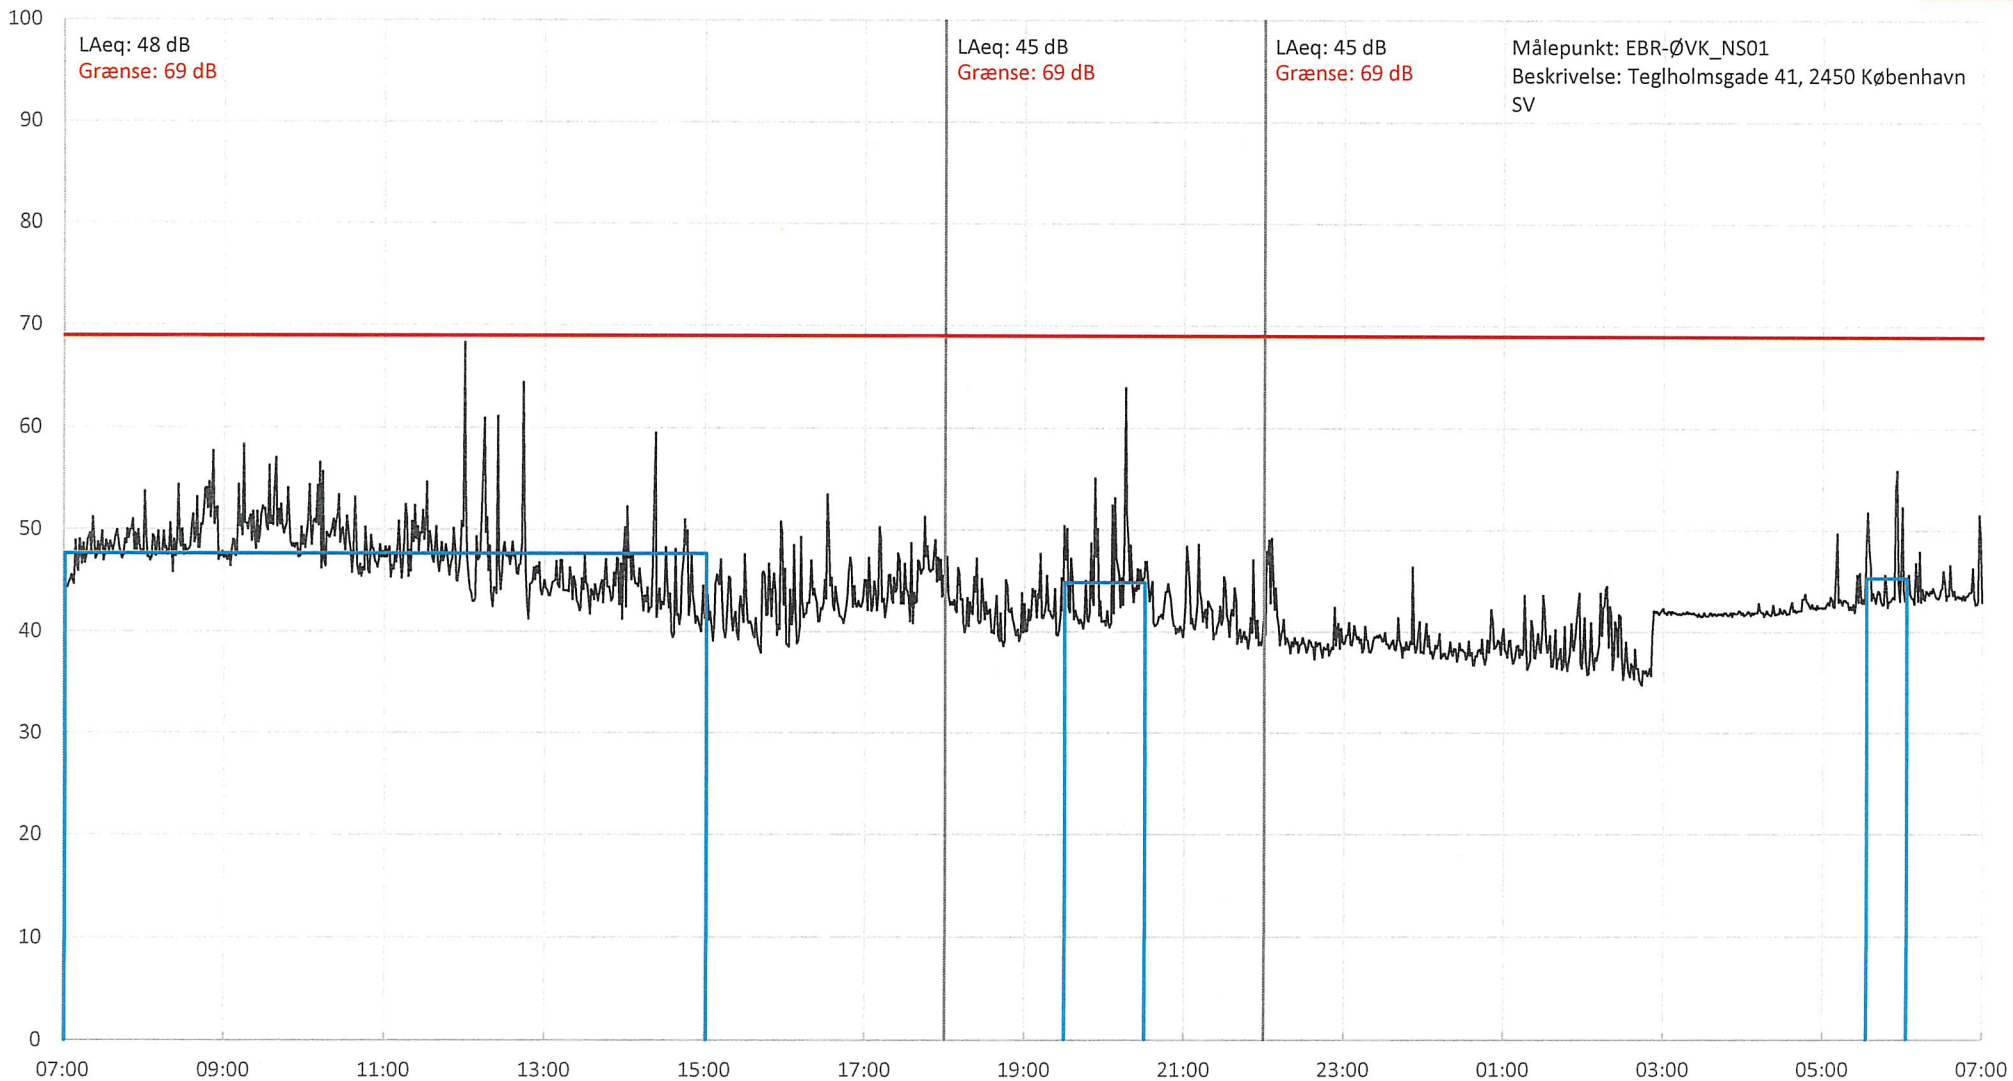

Enghave Brygge mandag 15.04.2019

Enghave Brygge søndag 21.04.2019

LE34