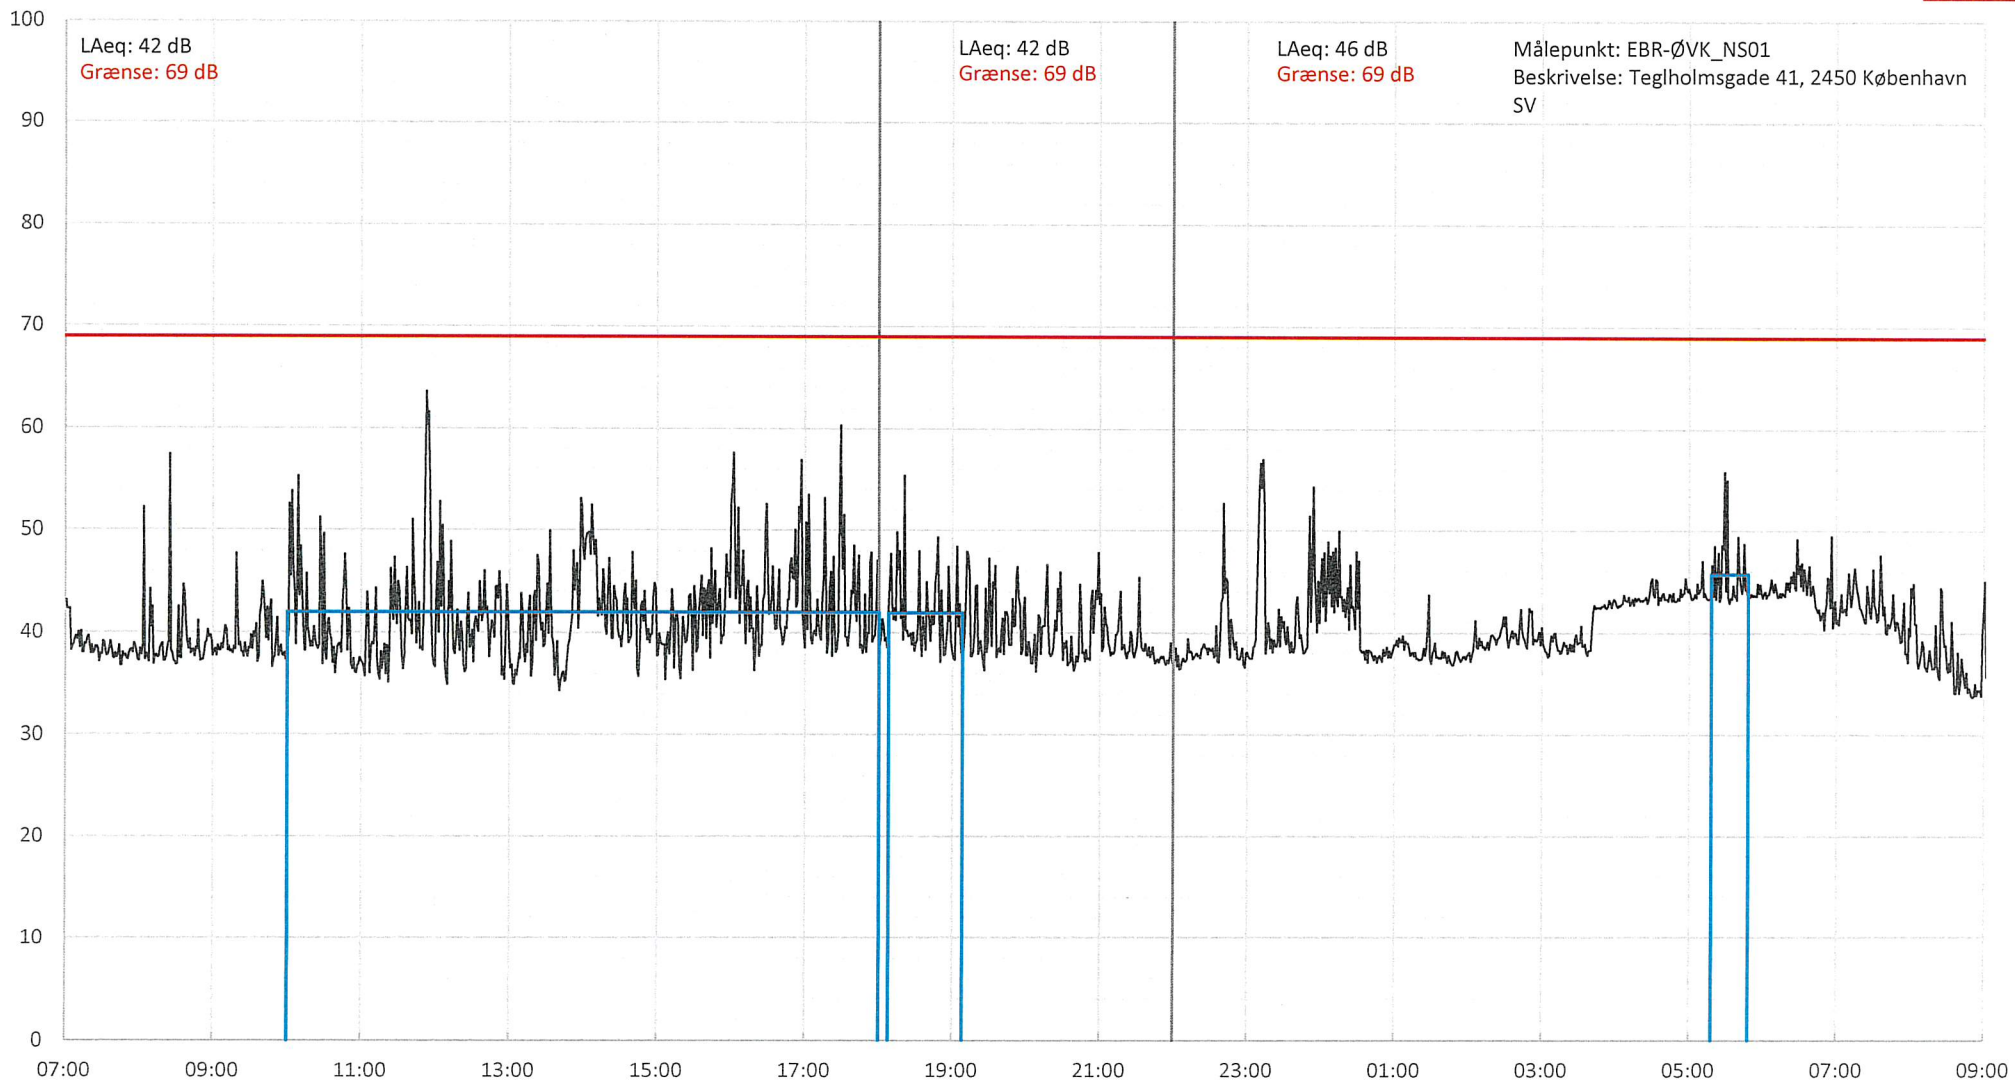

Enghave Brygge mandag 15.04.2019

Enghave Brygge søndag 21.04.2019

LE34