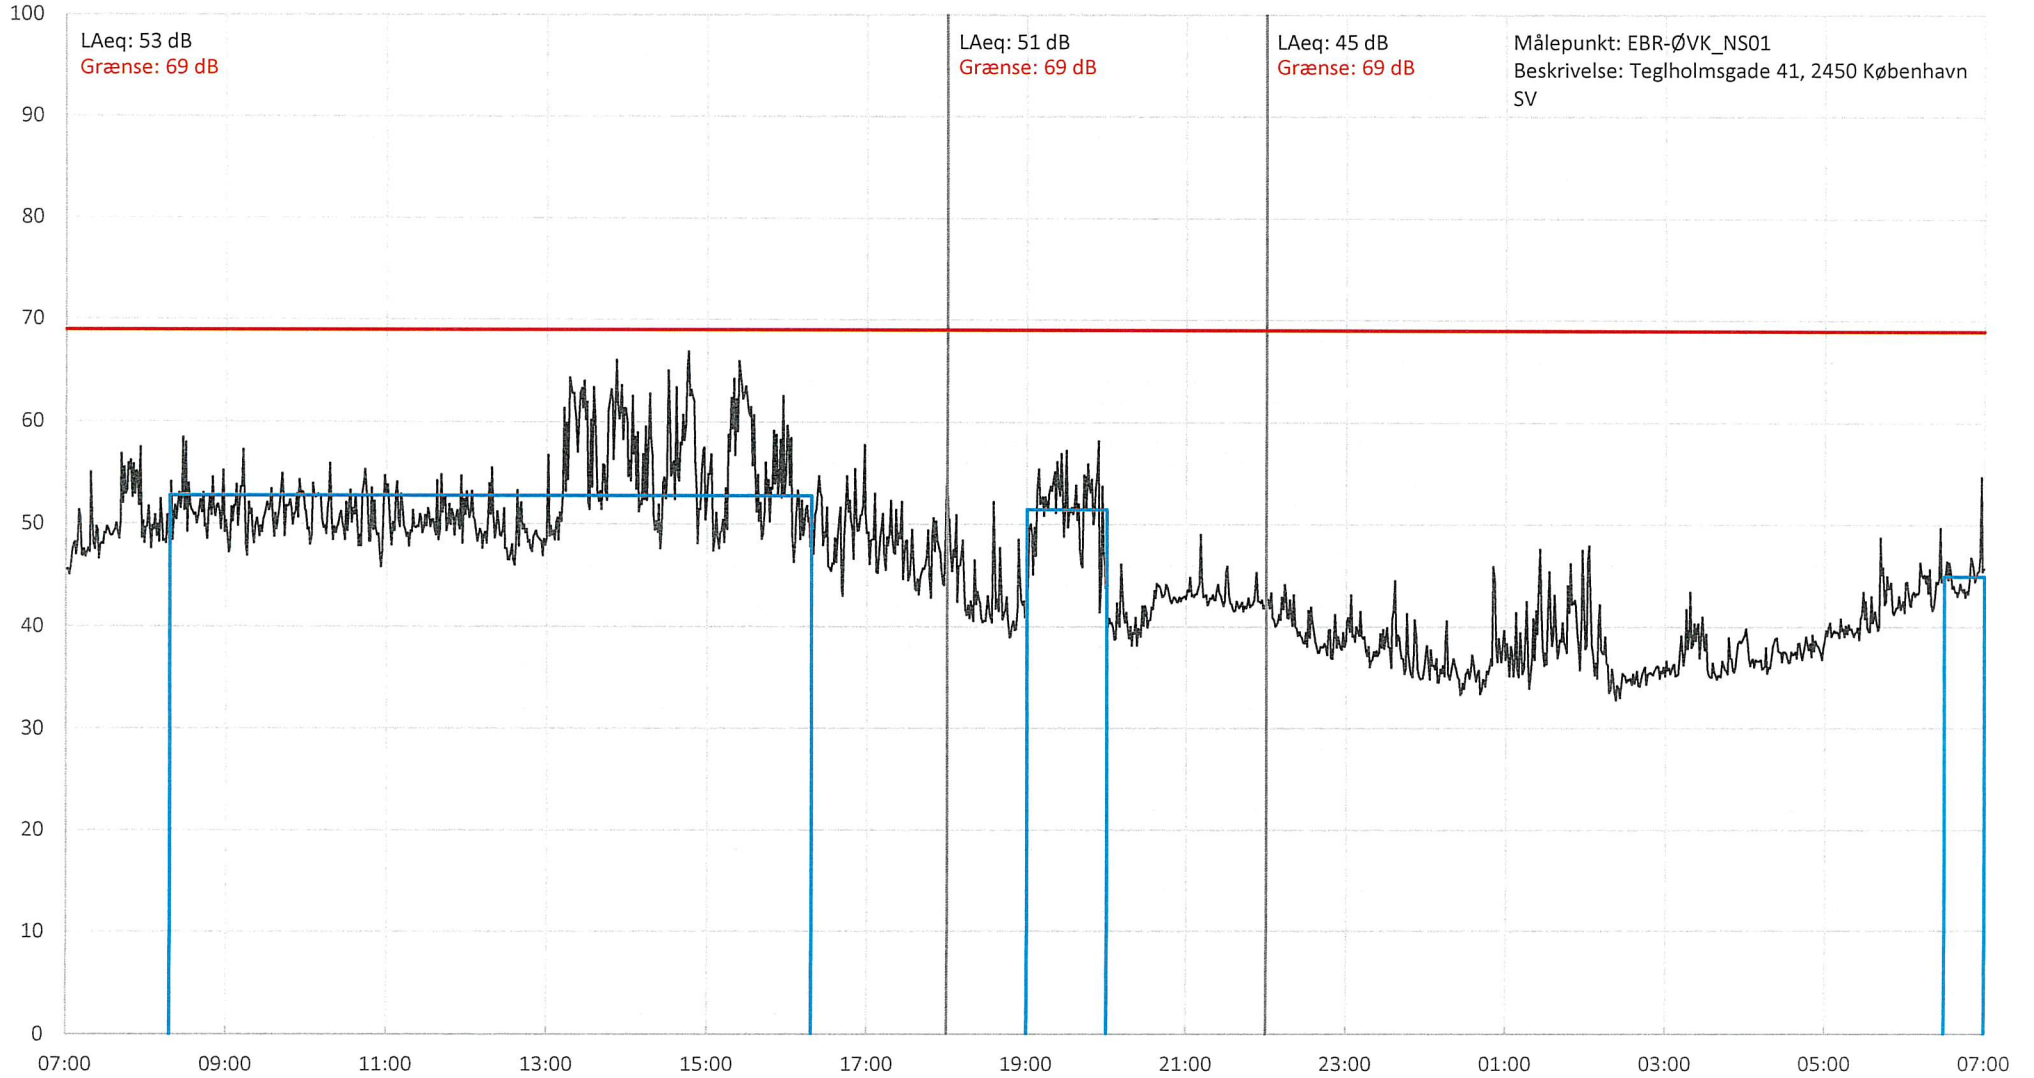

Enghave Brygge mandag 15.04.2019

Enghave Brygge søndag 21.04.2019

LE34