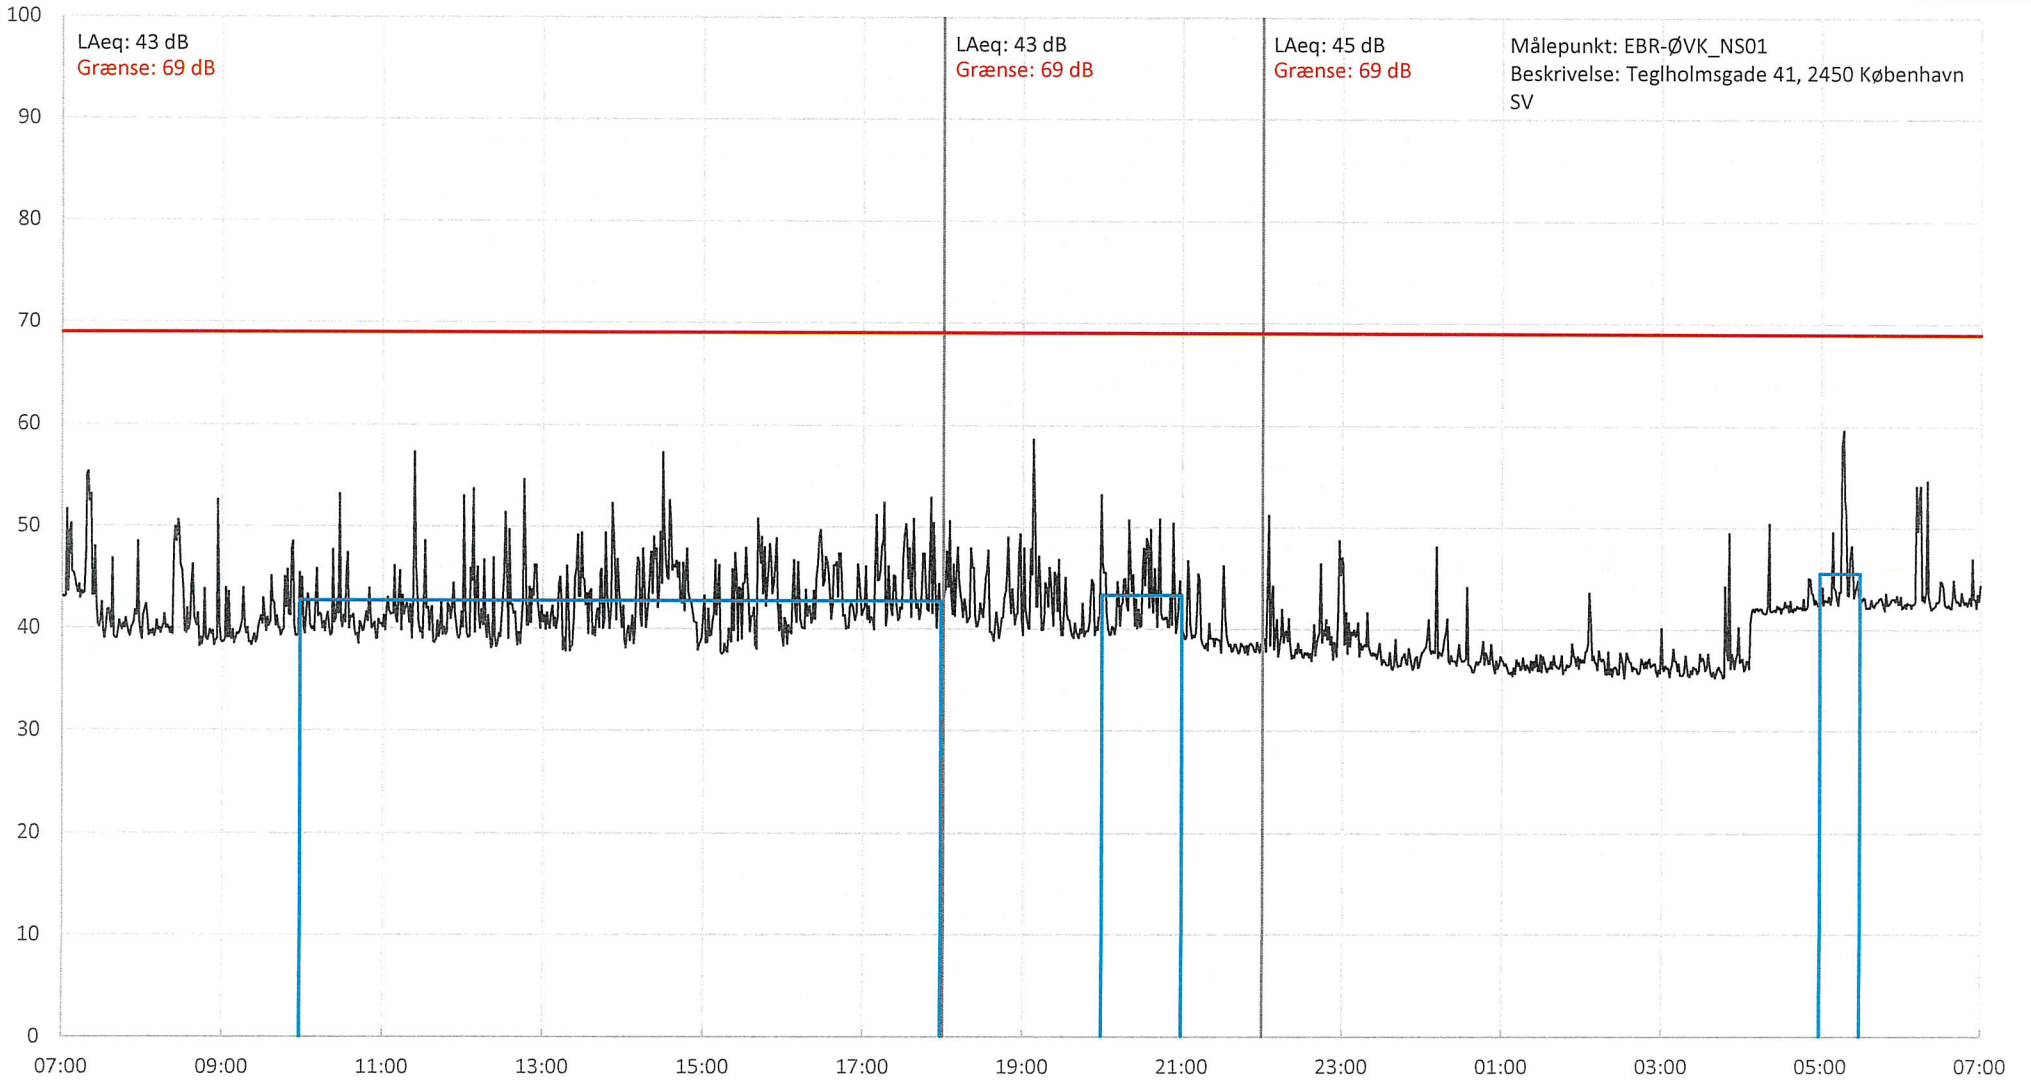

Enghave Brygge mandag 15.04.2019

Enghave Brygge søndag 21.04.2019

LE34