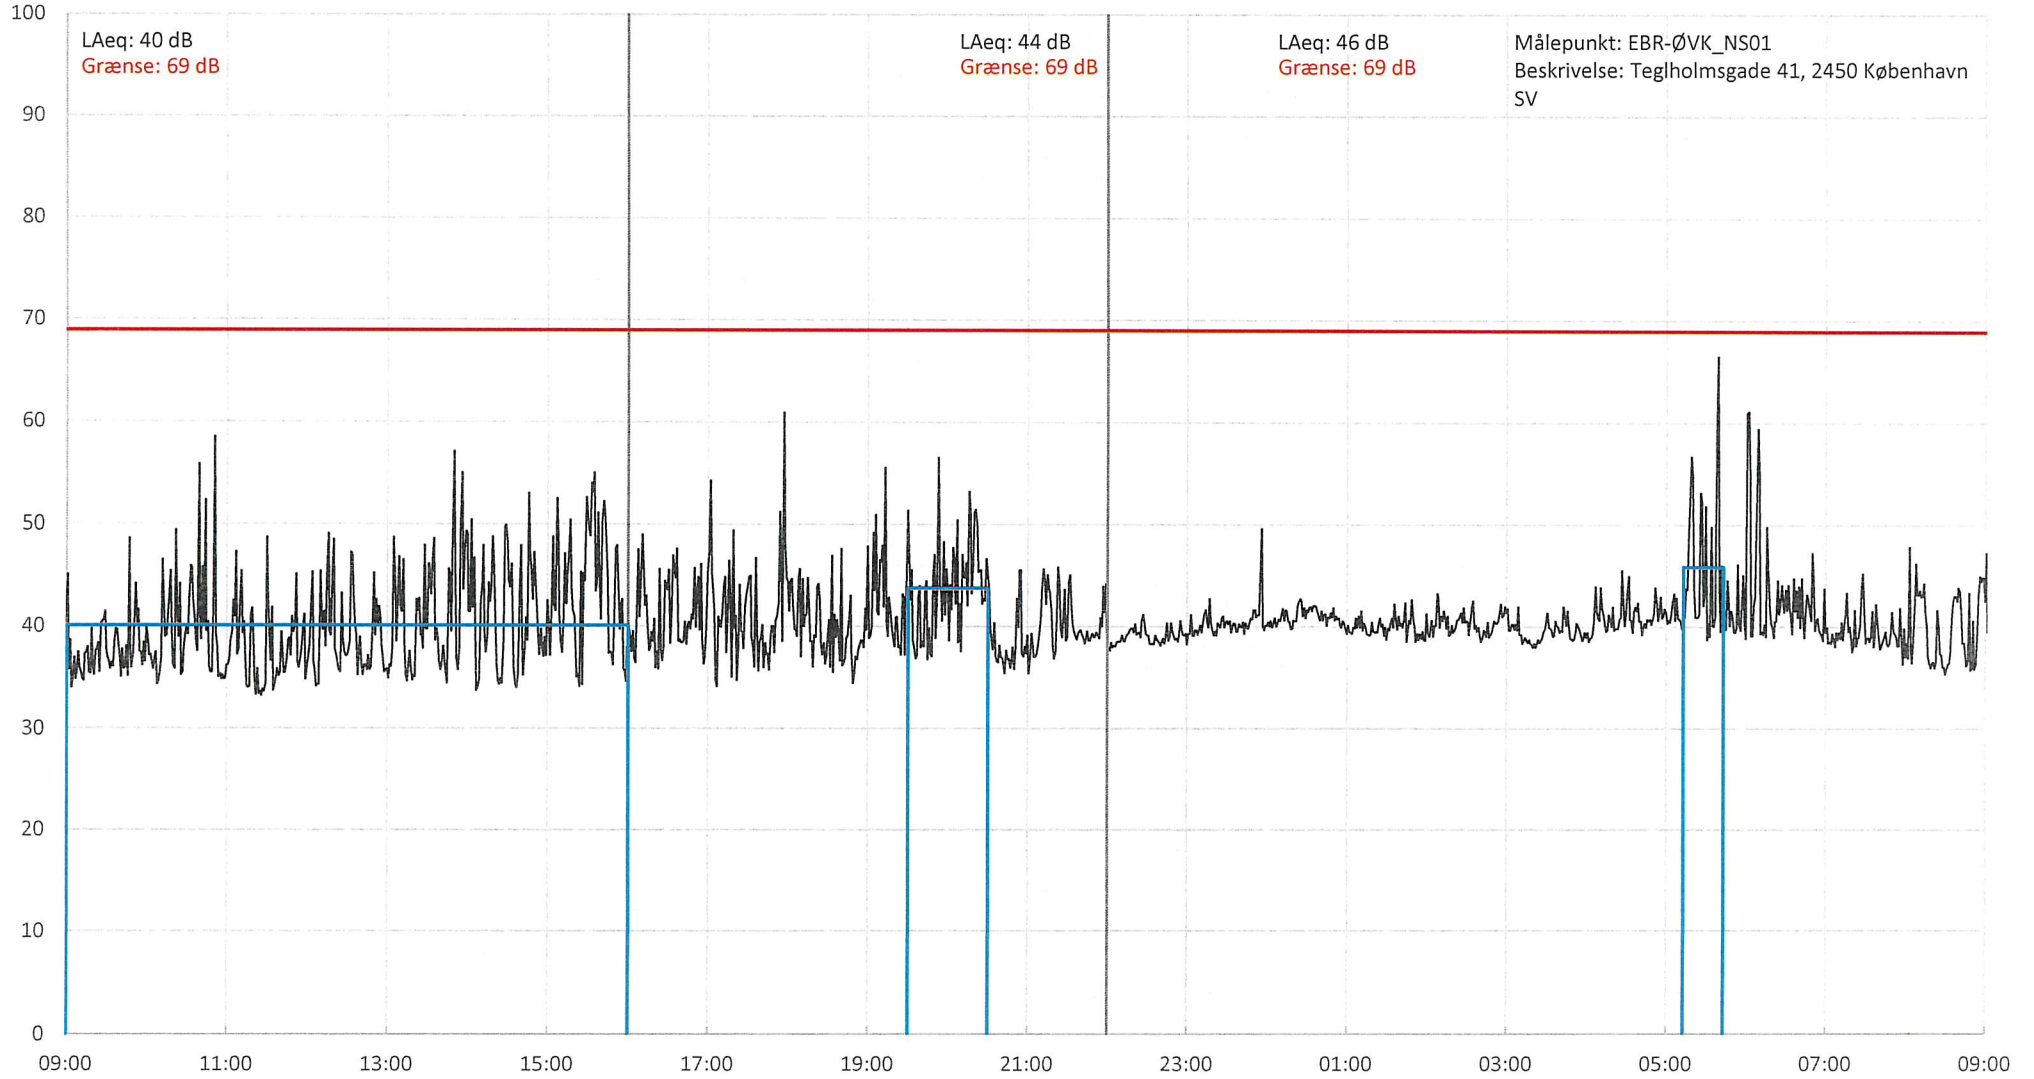

Enghave Brygge mandag 15.04.2019

Enghave Brygge søndag 21.04.2019

LE34