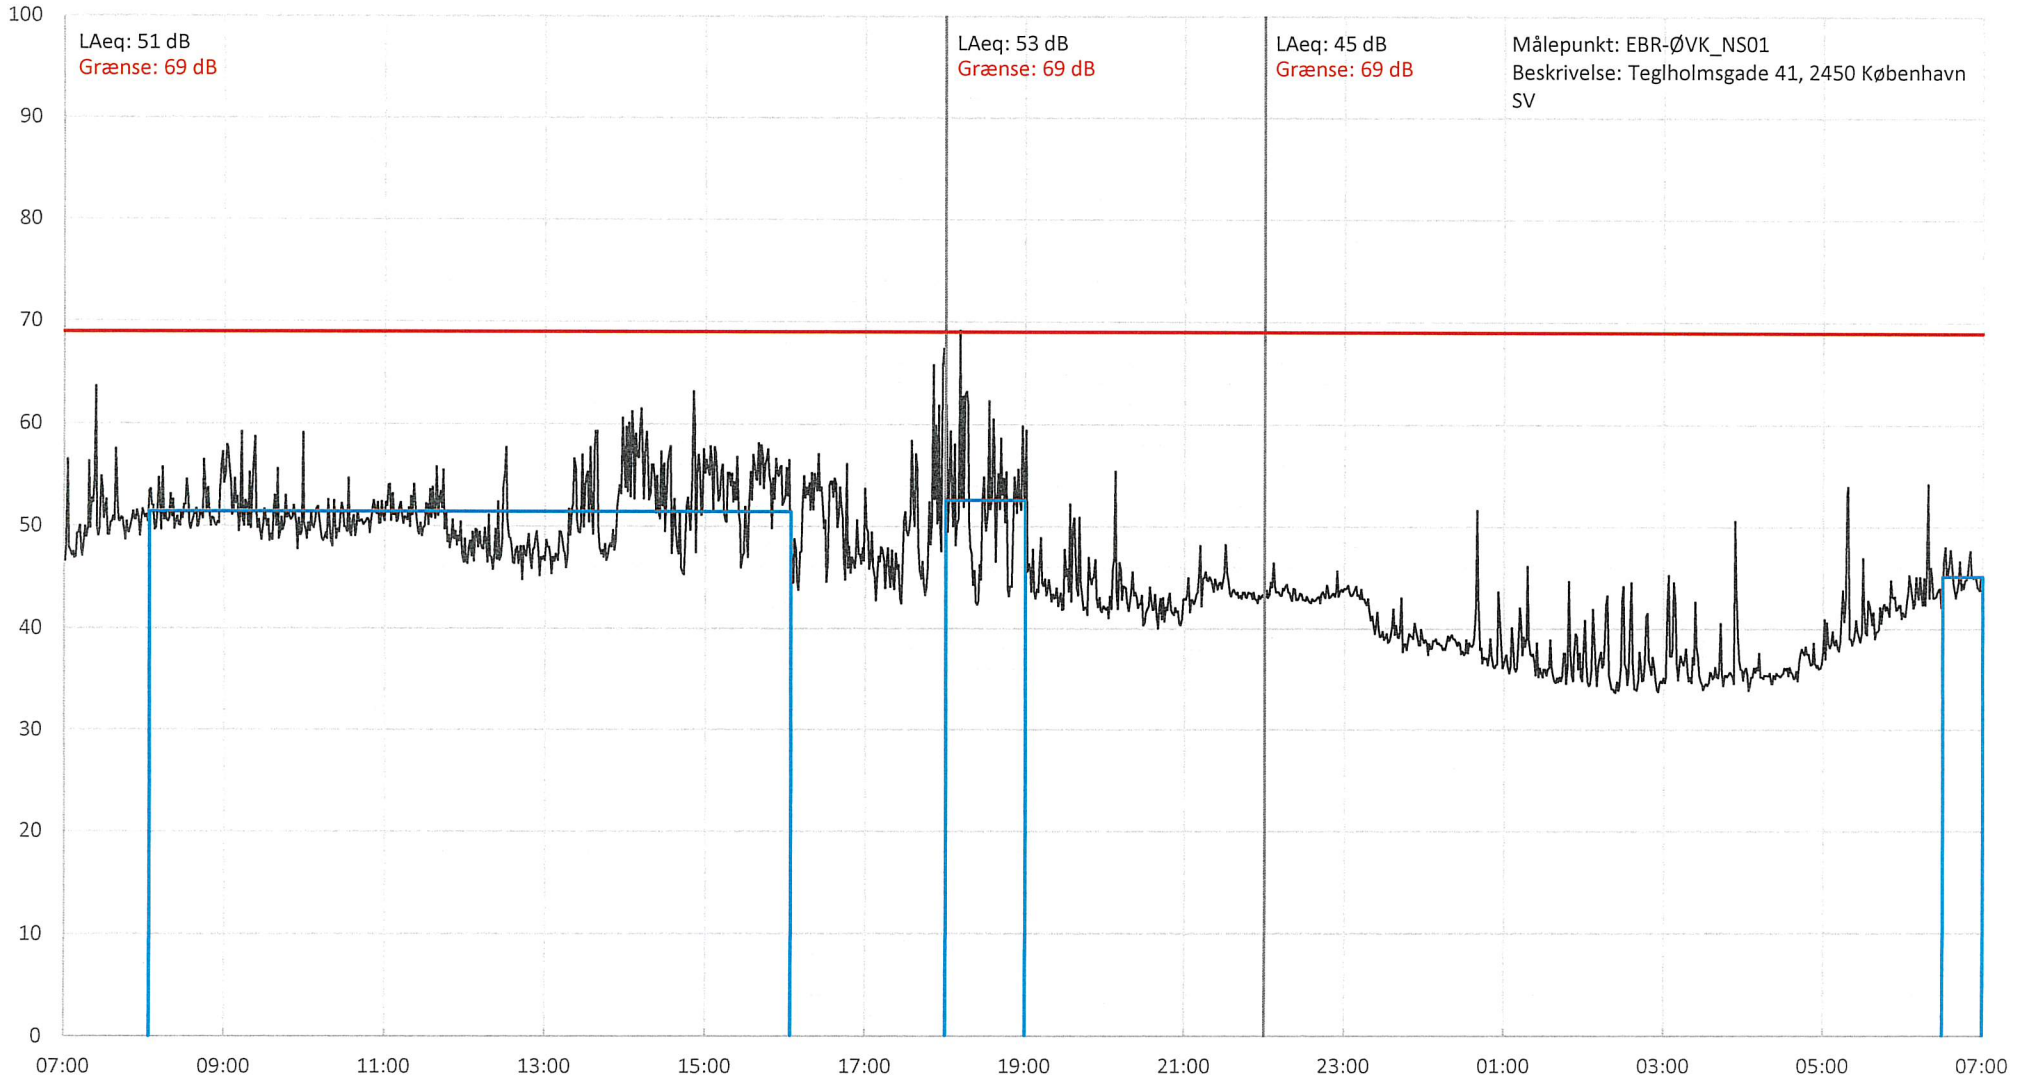

Enghave Brygge mandag 15.04.2019

Enghave Brygge søndag 21.04.2019

LE34