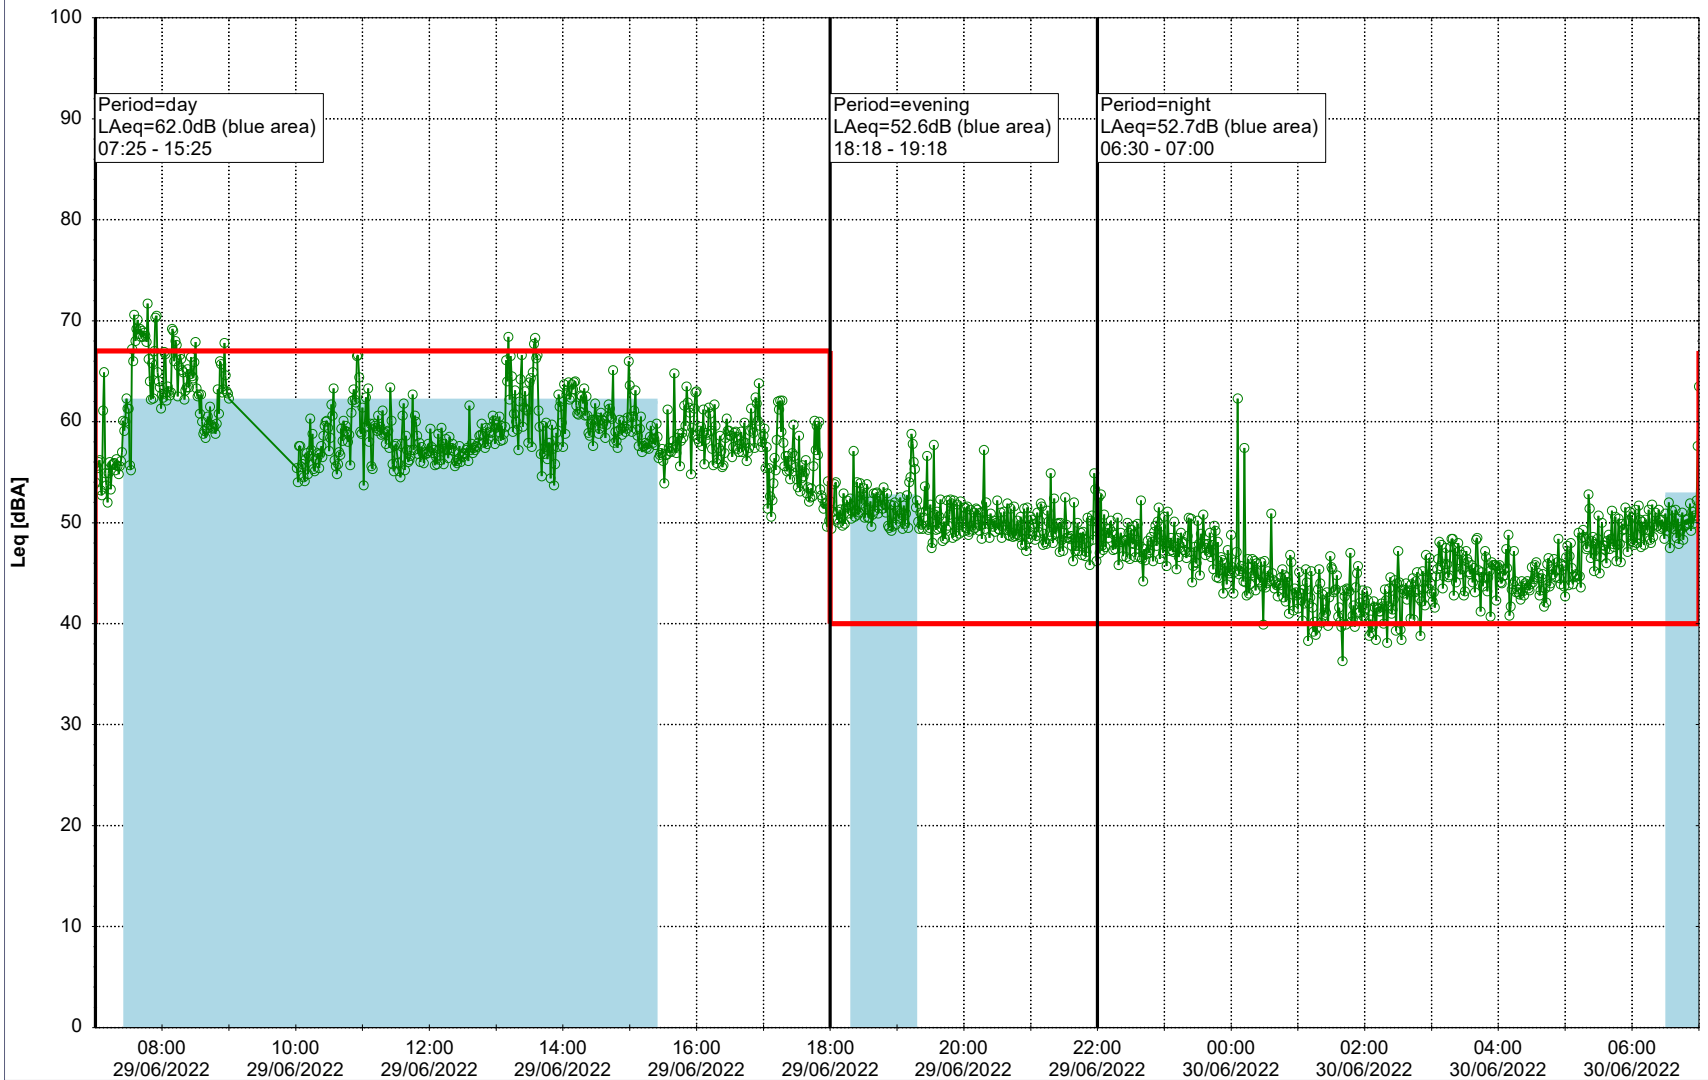

### Noise Time Related Diagram

28/06/2022  
29/06/2022

SLU\_NS01

**Project:** Kronos Sydhavnen  
**Construction:** Sluseholmen  
**Location:** N-V

Plan View

Remarks

...

### Noise Time Related Diagram

29/06/2022  
30/06/2022

○○○ SLU\_NS01

**Project:** Kronos Sydhavnen  
**Construction:** Sluseholmen  
**Location:** N-V

Plan View

Remarks

...