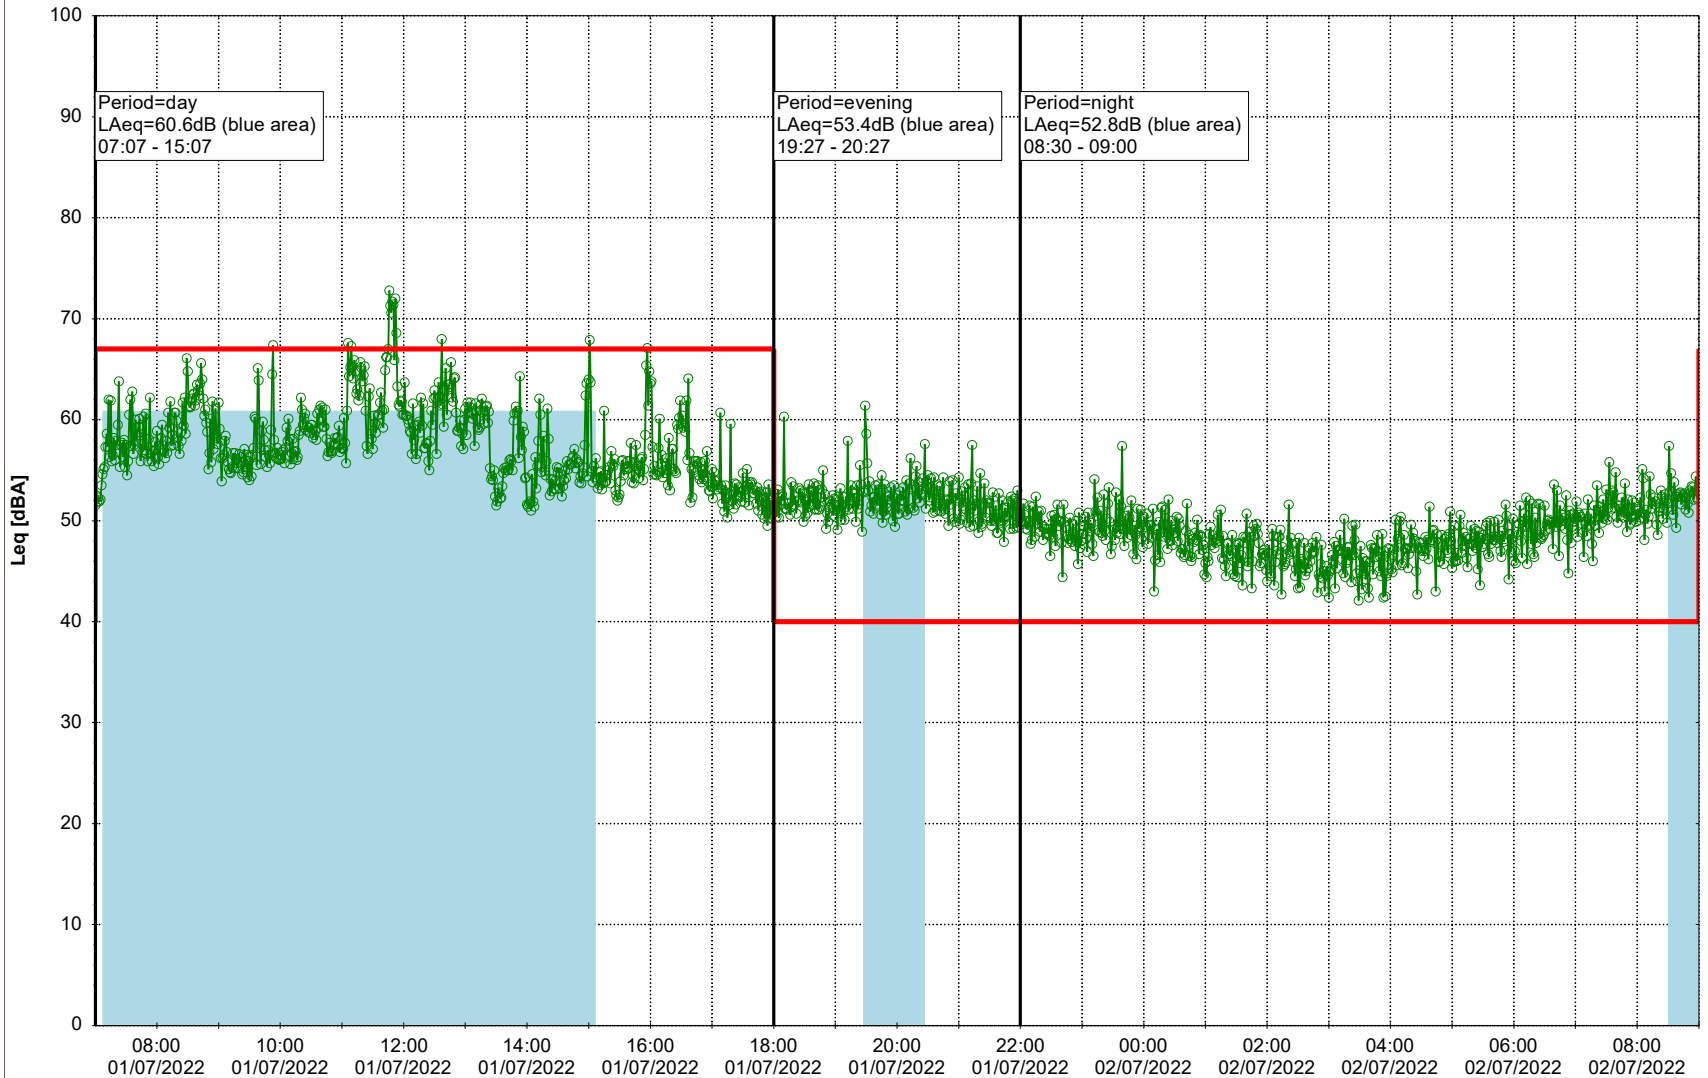

### Noise Time Related Diagram

30/06/2022  
01/07/2022

○○○○ SLU\_NS01

**Project:** Kronos Sydhavnen  
**Construction:** Sluseholmen  
**Location:** N-V

Plan View

Remarks

...

### Noise Time Related Diagram

01/07/2022  
02/07/2022

○○○○ SLU\_NS01

**Project:** Kronos Sydhavnen  
**Construction:** Sluseholmen  
**Location:** N-V

Plan View

0 5 10 15 20 [m]

Remarks

...