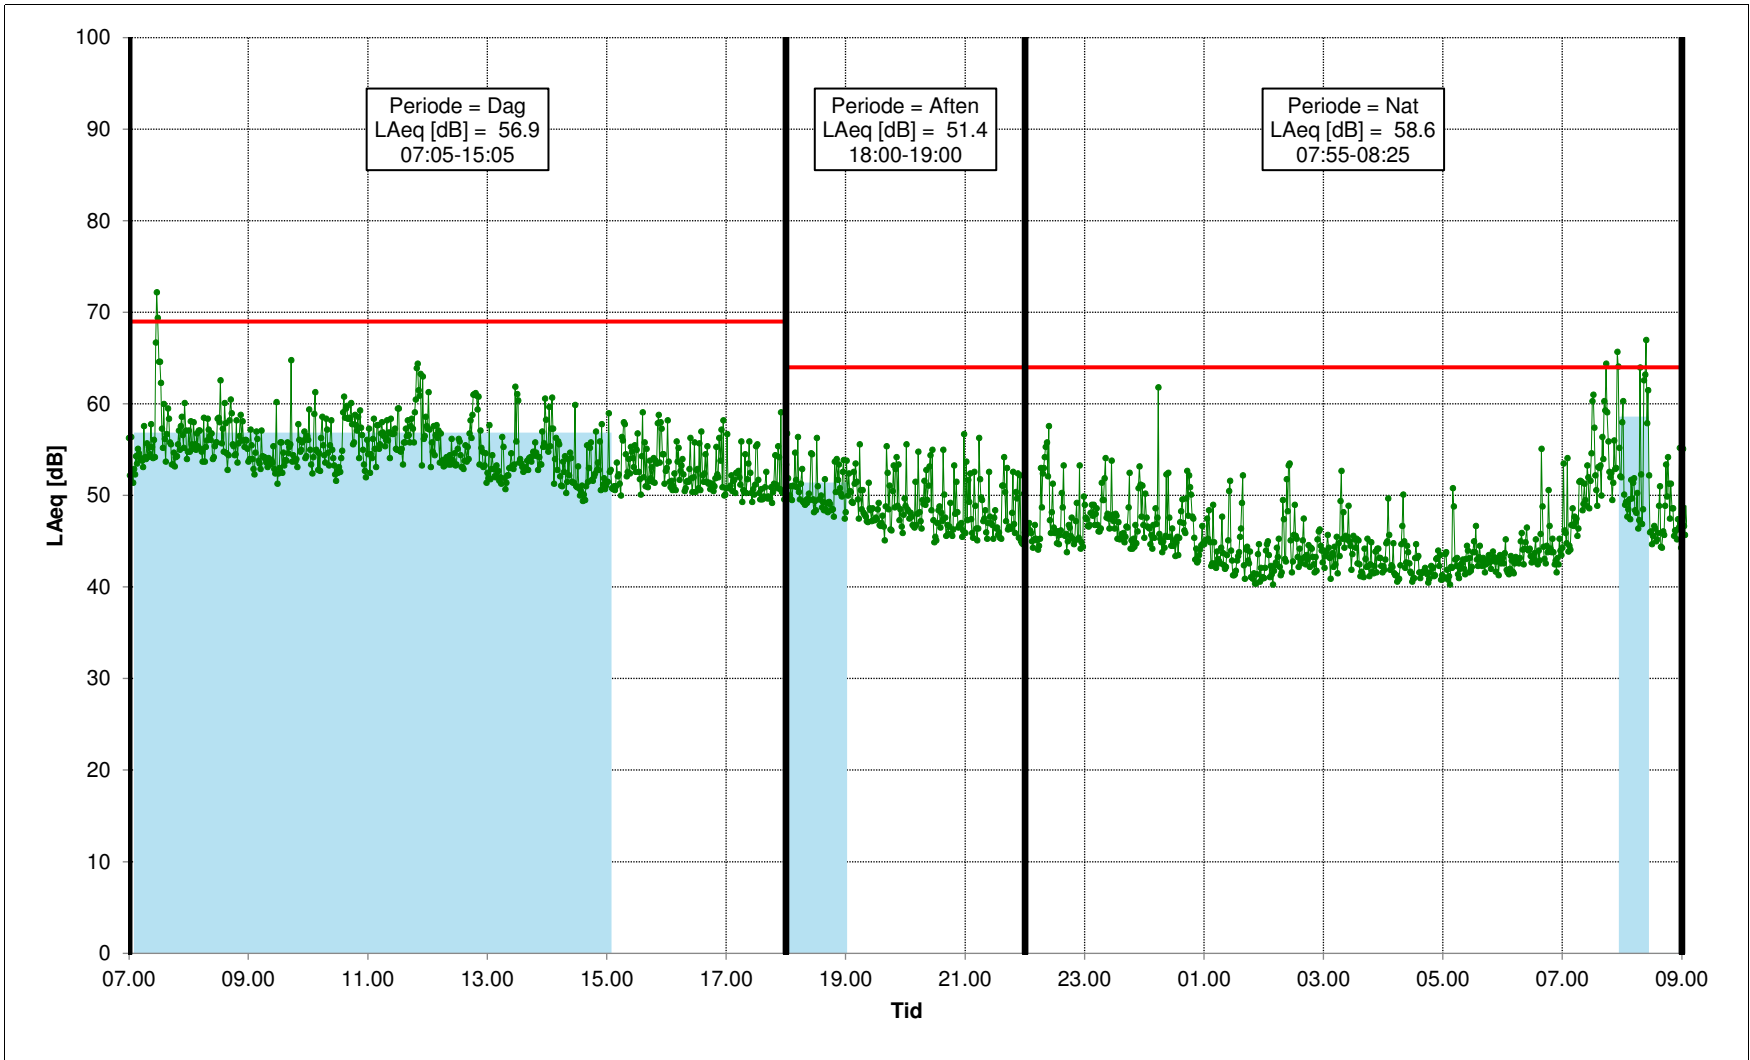

dB Corr: -6

Støjdigram

15-02-2024  
16-02-2024

S50-13057

Noter

Scenarie **Hverdage, Mandag -**  
 Dag : 7 - 18  
 Aften : 18 - 22  
 Nat : 22 - 7

dB Corr: -6

Støjdigram

16-02-2024  
17-02-2024

S50-13057

**Noter**  
 Scenarie **Hverdage, fredag**  
 Dag : 7 - 18  
 Aften : 18 - 22  
 Nat : 22 - 9  
 dB Corr: -6

Plan

Støjdiagram

17-02-2024  
18-02-2024

S50-13057

Noter

Scenarie **Lørdage**  
Dag : 9 - 16  
Aften : 16 - 22  
Nat : 22 - 9  
  
dB Corr: -6

Støjdigram

18-02-2024  
19-02-2024

S50-13057

Noter

Scenarie **Søn og helligdage**  
 Dag : 9 - 16  
 Aften : 16 - 22  
 Nat : 22 - 7