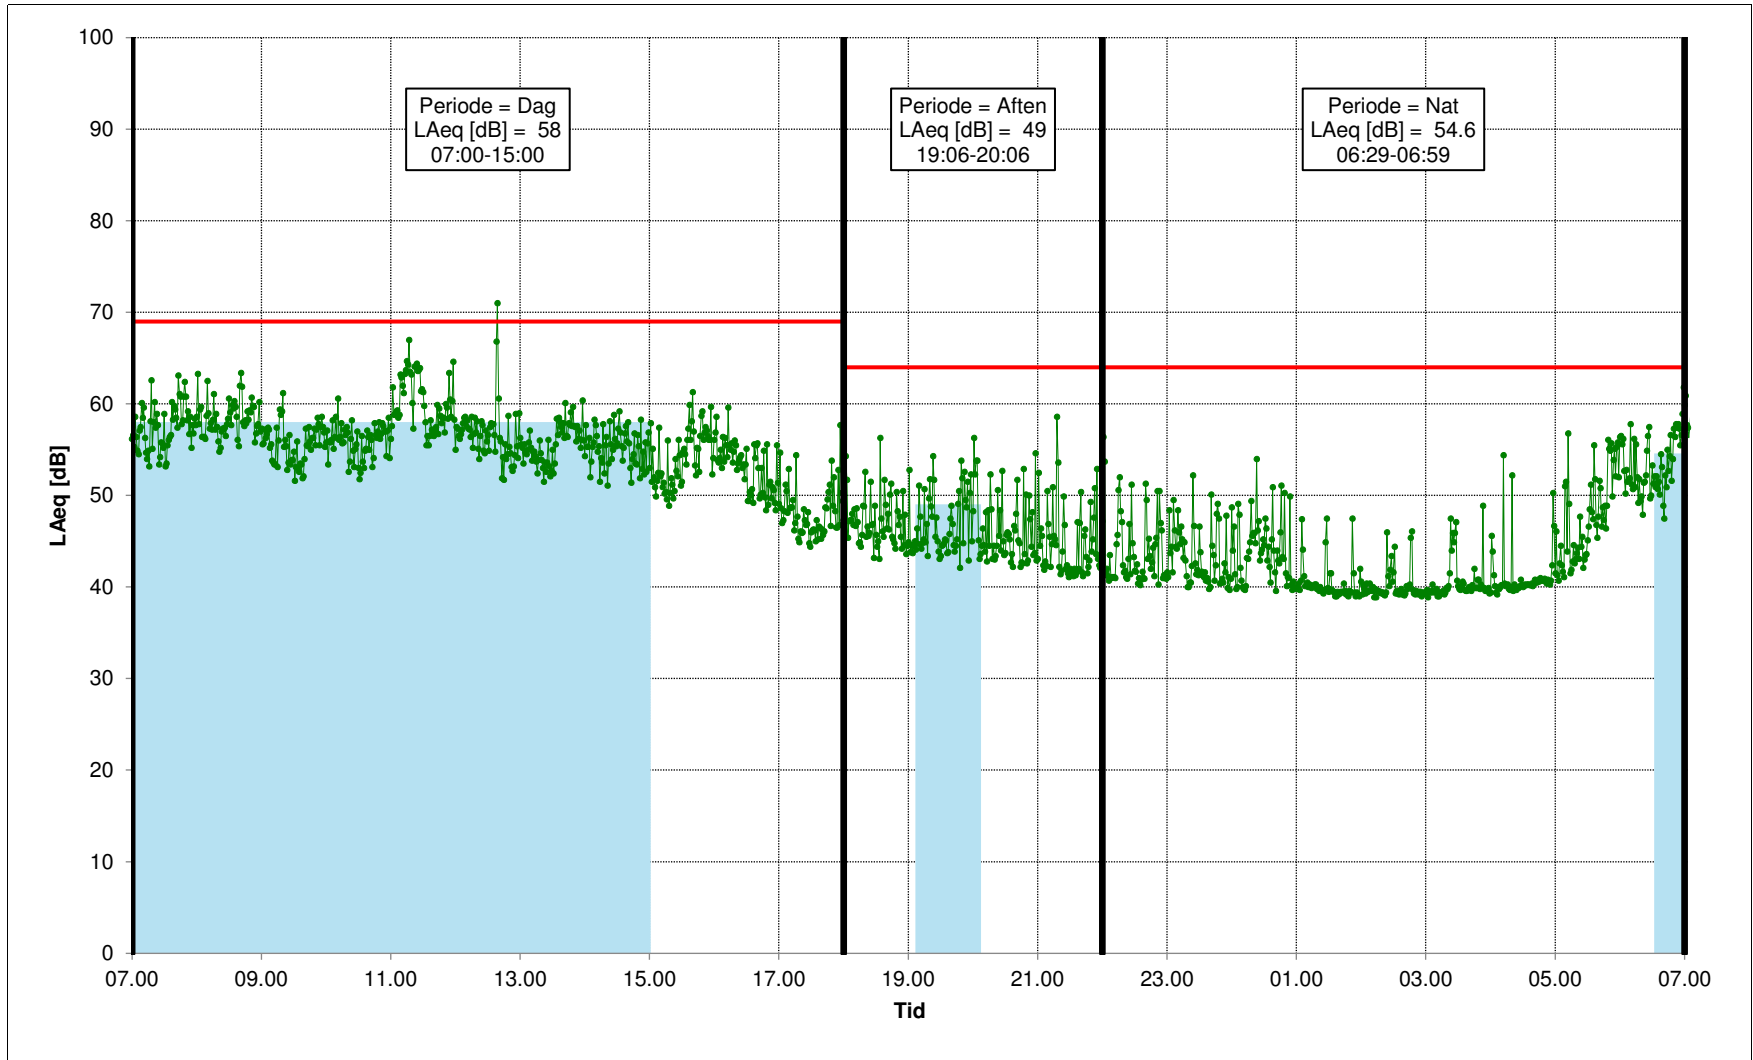

Noter

Scenarie **Hverdage, Mandag -**  
 Dag : 7 - 18  
 Aften : 18 - 22  
 Nat : 22 - 7

dB Corr: -6

Støjdigram

14-02-2024  
15-02-2024

S50-13057

Noter

Scenarie **Hverdage, Mandag -**  
Dag : 7 - 18  
Aften : 18 - 22  
Nat : 22 - 7

dB Corr: -6

Støjdigram

15-02-2024  
16-02-2024

S50-13057

Noter

Scenarie **Hverdage, Mandag -**  
 Dag : 7 - 18  
 Aften : 18 - 22  
 Nat : 22 - 7

dB Corr: -6

Støjdigram

16-02-2024  
17-02-2024

S50-13057

**Noter**  
 Scenarie **Hverdage, fredag**  
 Dag : 7 - 18  
 Aften : 18 - 22  
 Nat : 22 - 9  
 dB Corr: -6

Plan

Støjdiagram

17-02-2024  
18-02-2024

S50-13057

Noter

Scenarie **Lørdage**  
Dag : 9 - 16  
Aften : 16 - 22  
Nat : 22 - 9  
  
dB Corr: -6

Støjdigram

18-02-2024  
19-02-2024

S50-13057

Noter

Scenarie **Søn og helligdage**  
 Dag : 9 - 16  
 Aften : 16 - 22  
 Nat : 22 - 7