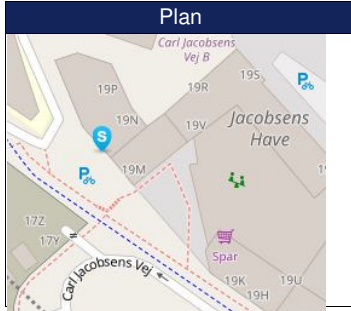

Plan

Støjdiagram

17-02-2024
18-02-2024

S50-13057

Noter

Scenarie **Lørdage**
Dag : 9 - 16
Aften : 16 - 22
Nat : 22 - 9

dB Corr: -6