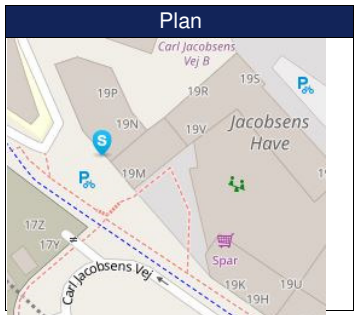

Støjdigram

15-02-2024
16-02-2024

S50-13057

Noter

Scenarie **Hverdage, Mandag -**
Dag : 7 - 18
Aften : 18 - 22
Nat : 22 - 7

dB Corr: -6