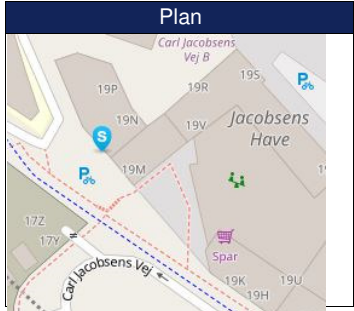

dB Corr: -6

Støjdigram

15-02-2024  
16-02-2024

S50-13057

Noter

Scenarie **Hverdage, Mandag -**  
 Dag : 7 - 18  
 Aften : 18 - 22  
 Nat : 22 - 7

dB Corr: -6

Støjdigram