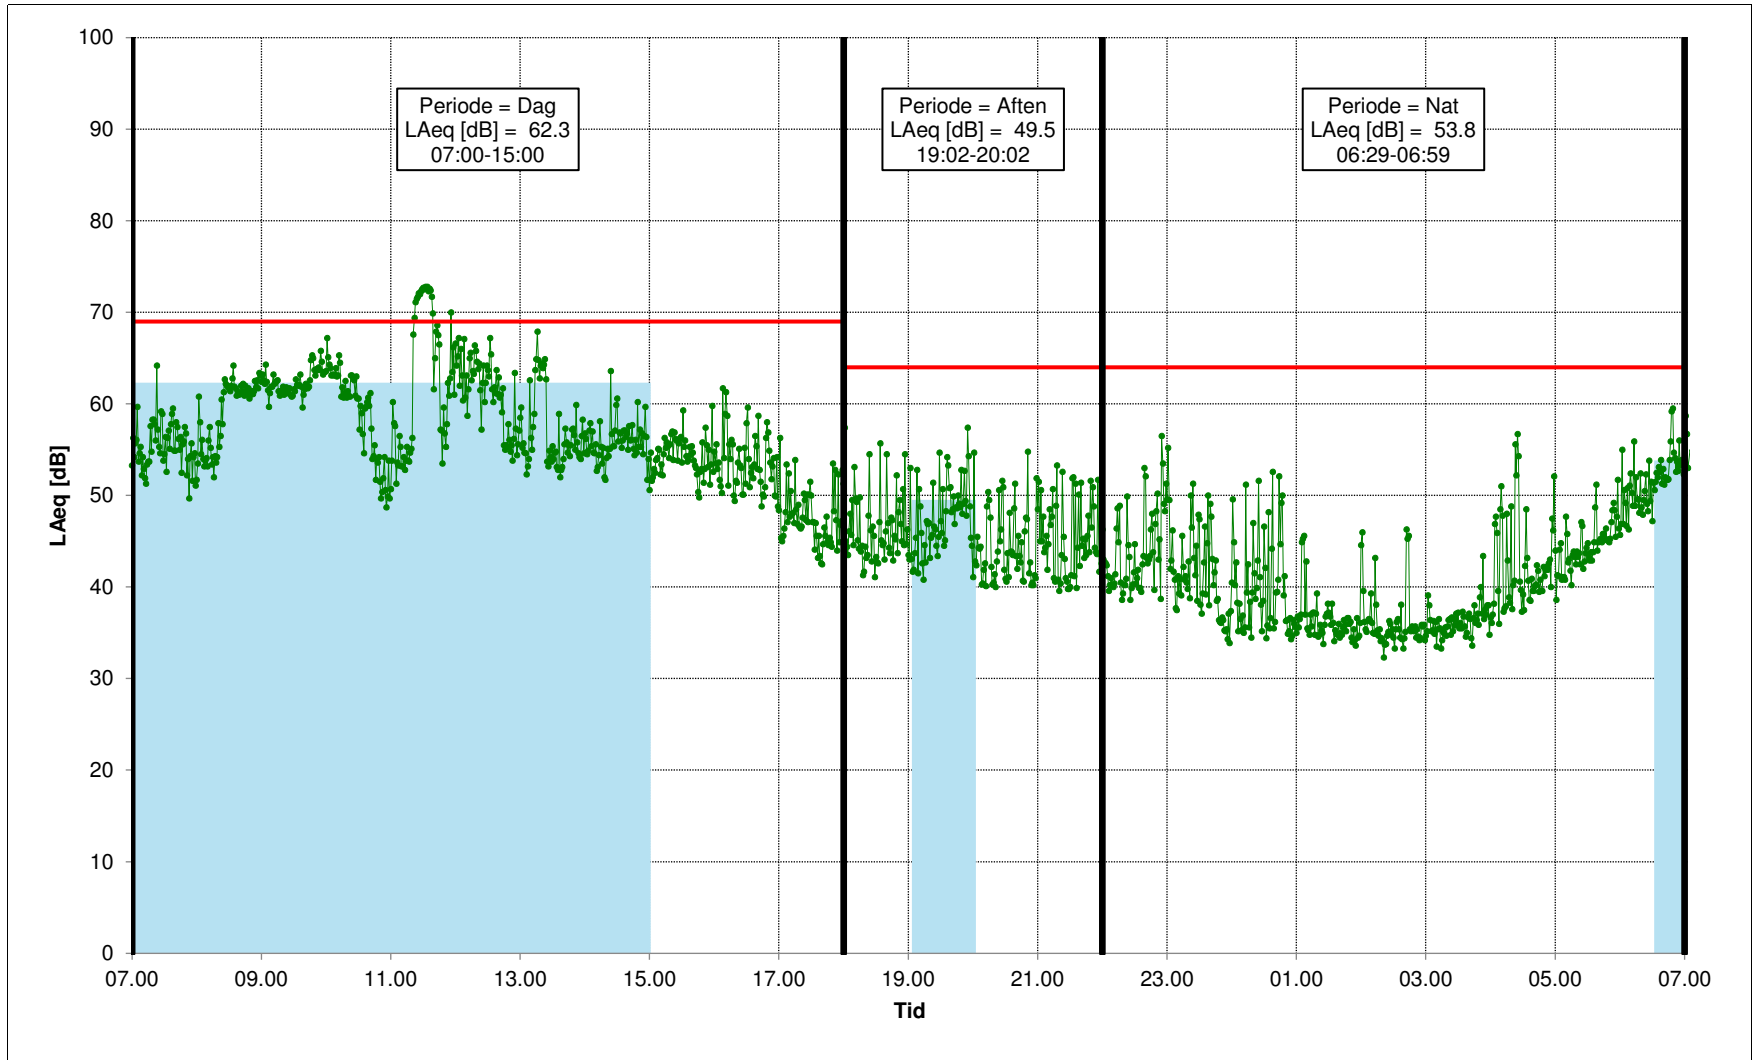

Plan

Støjdigram

12-02-2024  
13-02-2024

S50-13057

Noter  
Scenarie **Hverdage, Mandag -**  
Dag : 7 - 18  
Aften : 18 - 22  
Nat : 22 - 7  
  
dB Corr: -6

Støjdigram

13-02-2024  
14-02-2024

S50-13057

Noter

Scenarie **Hverdage, Mandag -**  
 Dag : 7 - 18  
 Aften : 18 - 22  
 Nat : 22 - 7

dB Corr: -6

Støjdigram

14-02-2024  
15-02-2024

S50-13057

Noter

Scenarie **Hverdage, Mandag -**  
Dag : 7 - 18  
Aften : 18 - 22  
Nat : 22 - 7

16-02-2024  
17-02-2024

S50-13057

**Noter**  
 Scenarie **Hverdage, fredag**  
 Dag : 7 - 18  
 Aften : 18 - 22  
 Nat : 22 - 9  
 dB Corr: -6

Plan

Støjdiagram

17-02-2024  
18-02-2024

S50-13057

Noter

Scenarie **Lørdage**  
Dag : 9 - 16  
Aften : 16 - 22  
Nat : 22 - 9  
  
dB Corr: -6

Støjdigram

18-02-2024  
19-02-2024

S50-13057

Noter

Scenarie **Søn og helligdage**  
 Dag : 9 - 16  
 Aften : 16 - 22  
 Nat : 22 - 7