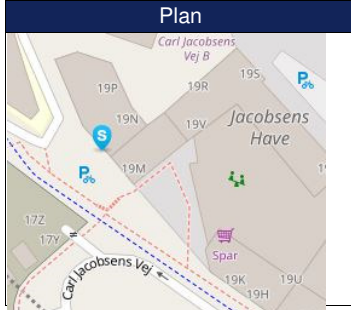

Støjdigram

14-02-2024
15-02-2024

S50-13057

Noter

Scenarie **Hverdage, Mandag -**
Dag : 7 - 18
Aften : 18 - 22
Nat : 22 - 7

dB Corr: -6