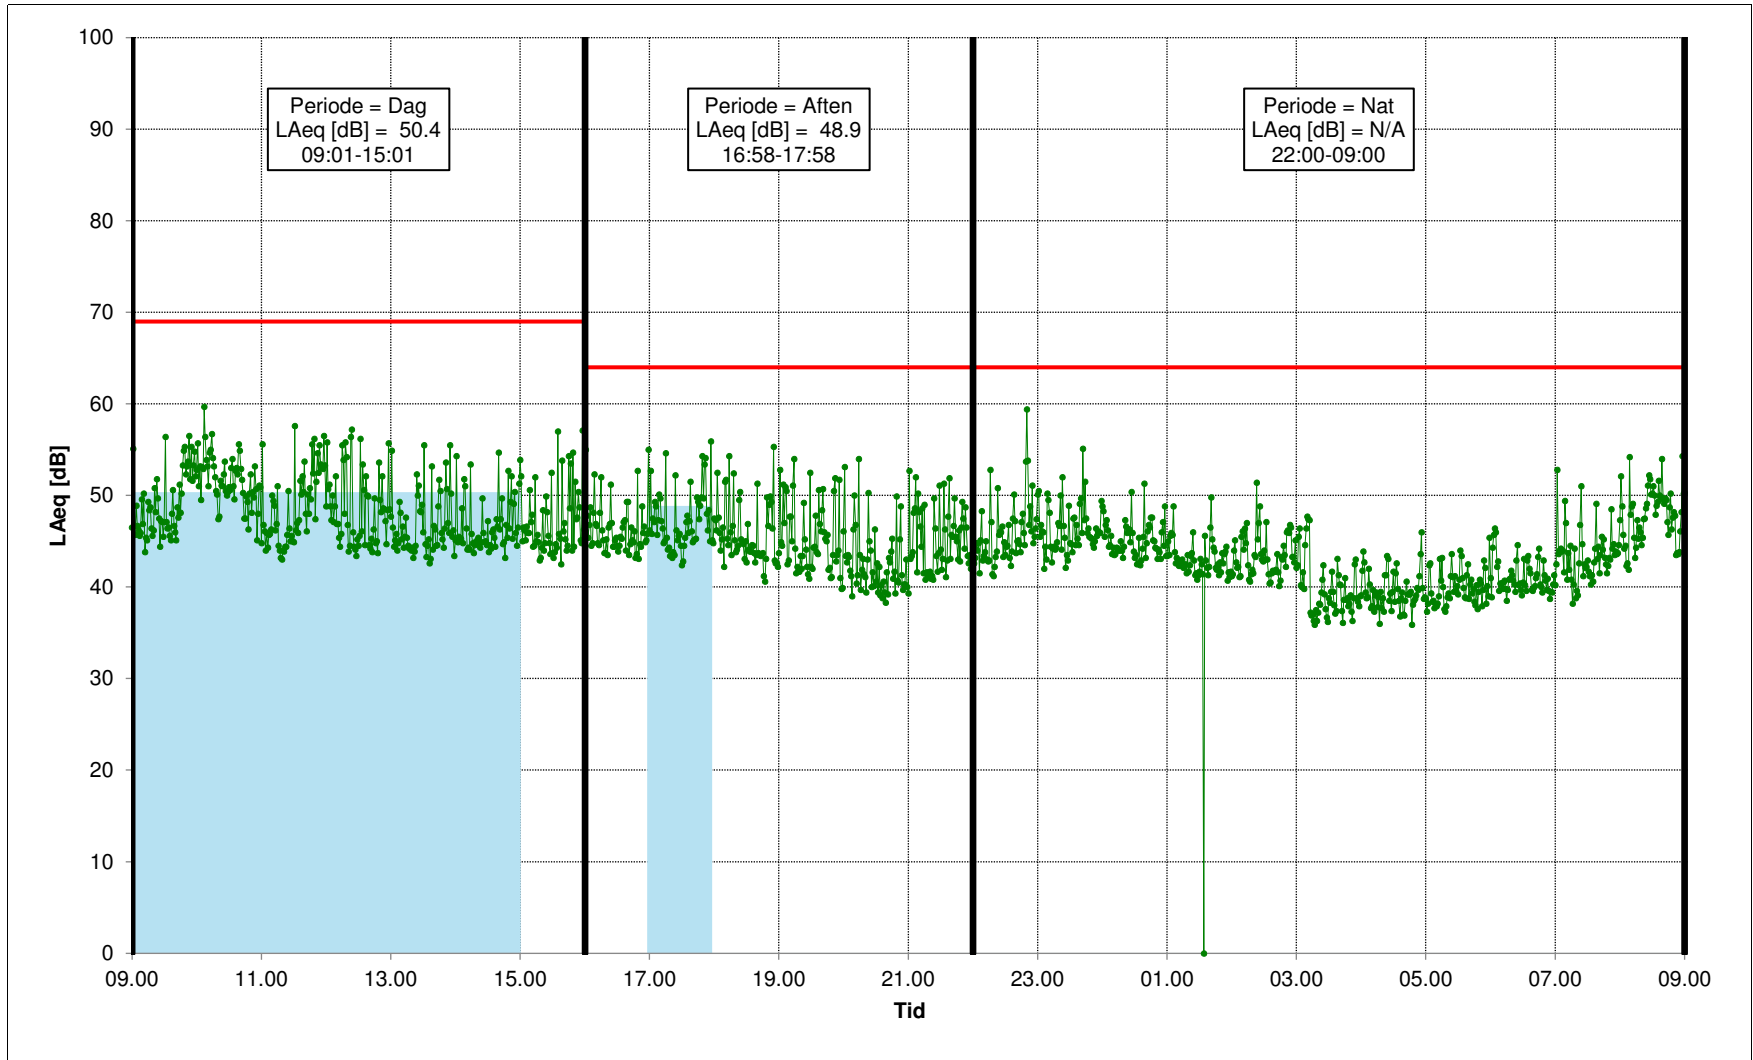

16-02-2024  
17-02-2024

S50-13057

**Noter**  
 Scenarie **Hverdage, fredag**  
 Dag : 7 - 18  
 Aften : 18 - 22  
 Nat : 22 - 9  
 dB Corr: -6

Plan

Støjdiagram

17-02-2024  
18-02-2024

S50-13057

Noter

Scenarie **Lørdage**  
Dag : 9 - 16  
Aften : 16 - 22  
Nat : 22 - 9  
  
dB Corr: -6

Støjdigram

18-02-2024  
19-02-2024

S50-13057

Noter

Scenarie **Søn og helligdage**  
 Dag : 9 - 16  
 Aften : 16 - 22  
 Nat : 22 - 7

dB Corr: -6