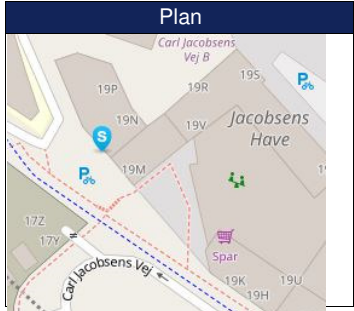

Støjdigram

18-02-2024
19-02-2024

S50-13057

Noter

Scenarie **Søn og helligdage**
Dag : 9 - 16
Aften : 16 - 22
Nat : 22 - 7

dB Corr: -6