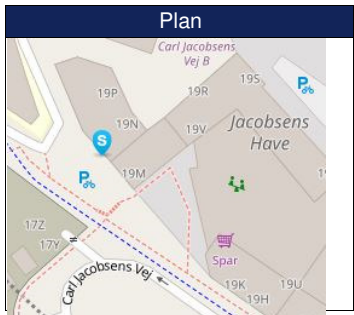

Plan

Støjdigram

12-02-2024  
13-02-2024

S50-13057

Noter  
Scenarie **Hverdage, Mandag -**  
Dag : 7 - 18  
Aften : 18 - 22  
Nat : 22 - 7  
  
dB Corr: -6

Støjdigram

13-02-2024  
14-02-2024

S50-13057