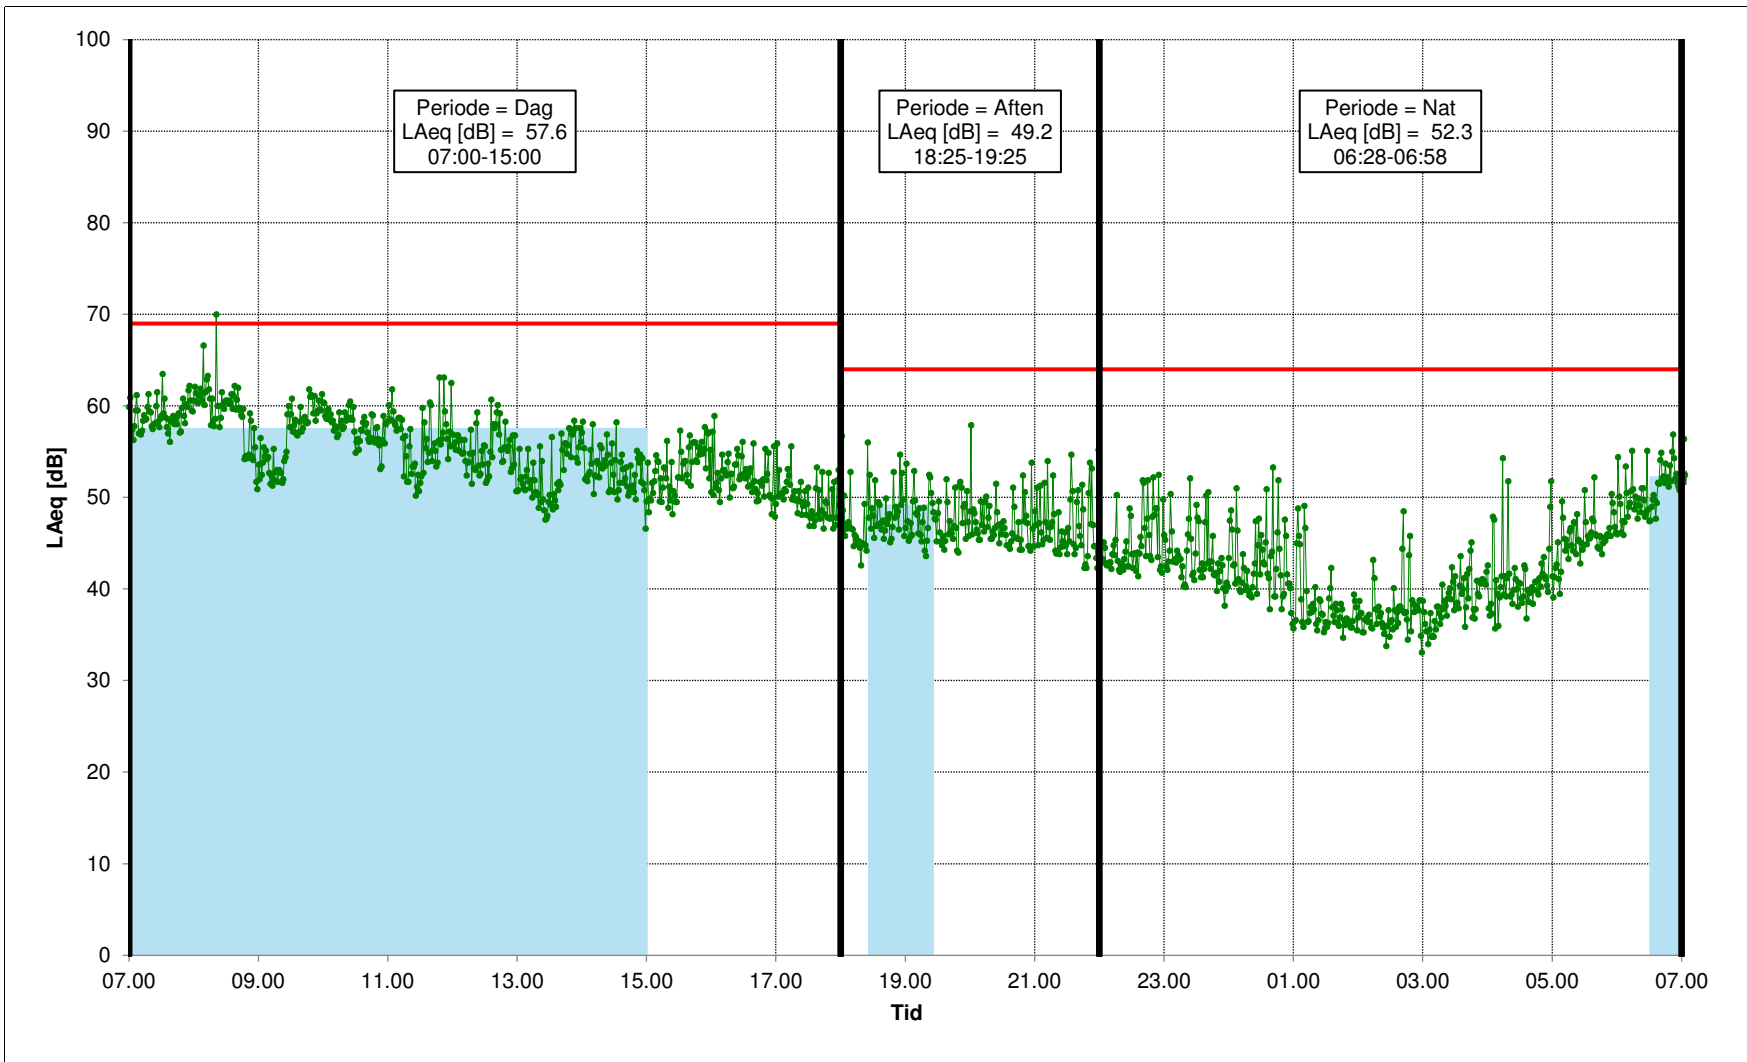

dB Corr: -6

Støjdigram

15-02-2024  
16-02-2024

S50-13057

Noter

Scenarie **Hverdage, Mandag -**  
 Dag : 7 - 18  
 Aften : 18 - 22  
 Nat : 22 - 7

dB Corr: -6

Støjdigram

16-02-2024  
17-02-2024

S50-13057

**Noter**  
 Scenarie **Hverdage, fredag**  
 Dag : 7 - 18  
 Aften : 18 - 22  
 Nat : 22 - 9  
 dB Corr: -6

Plan

Støjdiagram

17-02-2024  
18-02-2024

S50-13057

Noter

Scenarie **Lørdage**  
Dag : 9 - 16  
Aften : 16 - 22  
Nat : 22 - 9  
  
dB Corr: -6

Støjdigram

18-02-2024  
19-02-2024

S50-13057

Noter

Scenarie **Søn og helligdage**  
 Dag : 9 - 16  
 Aften : 16 - 22  
 Nat : 22 - 7