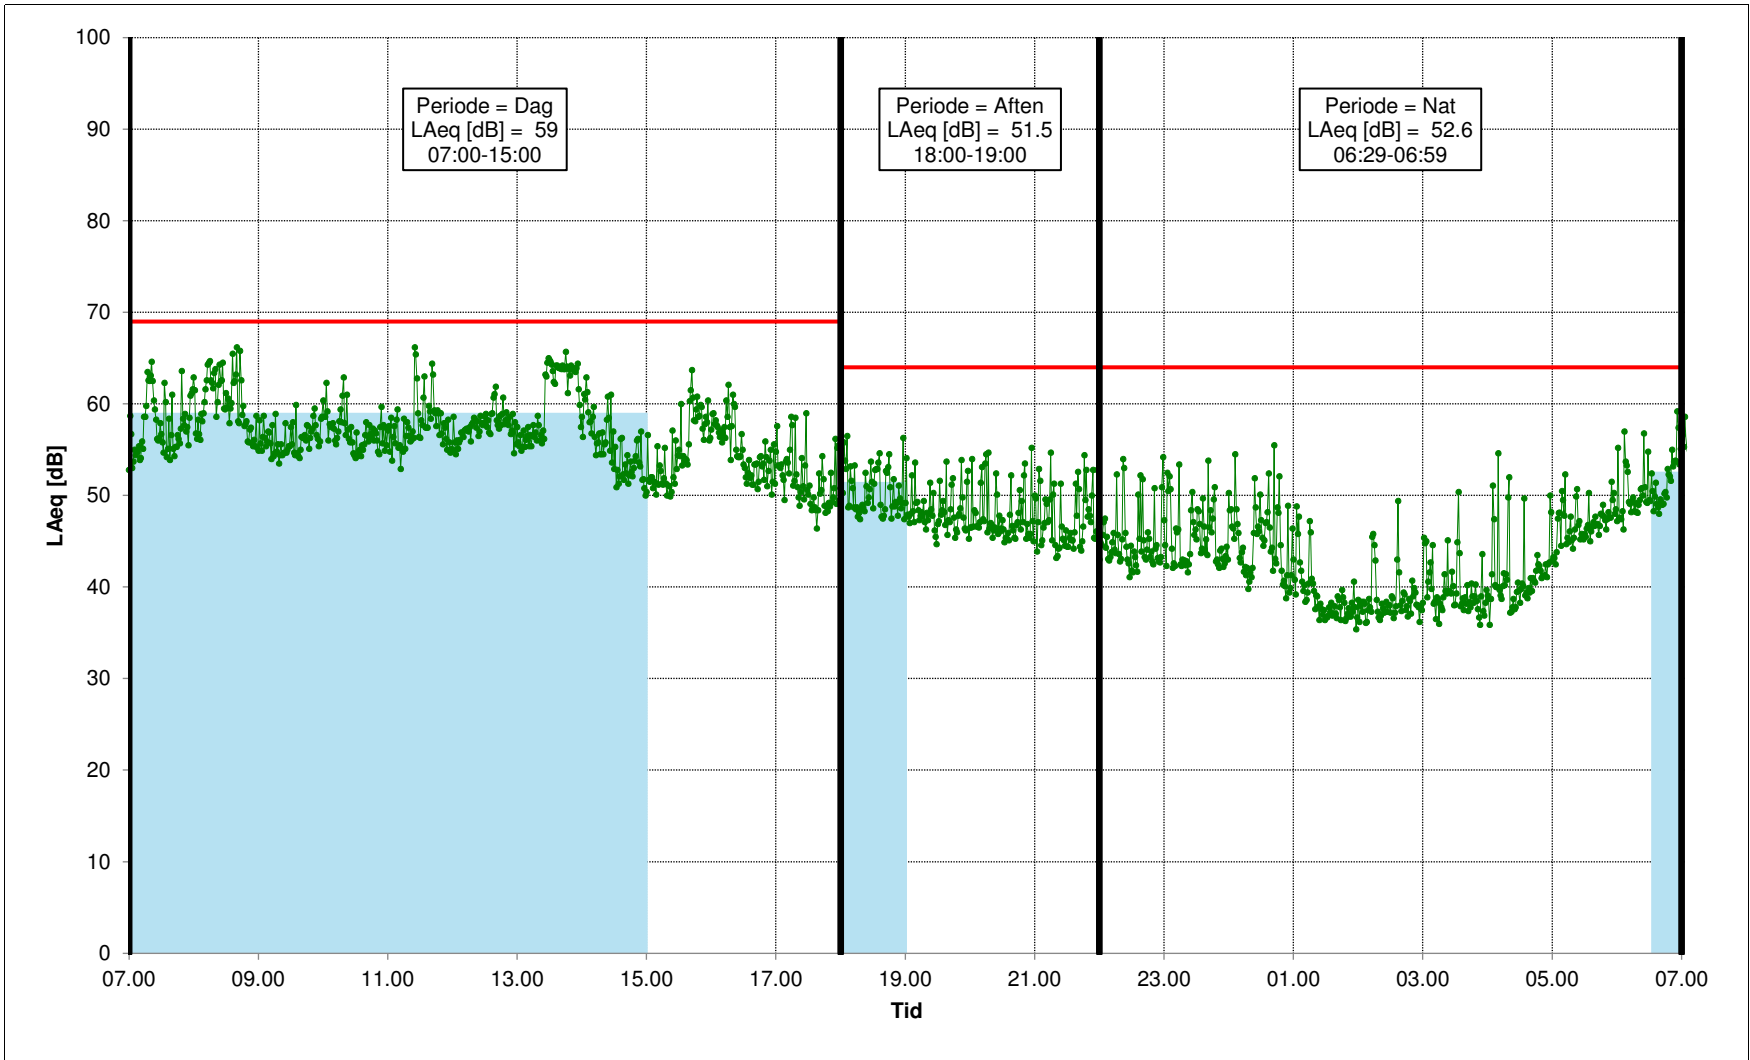

Plan

Støjdigram

12-02-2024  
13-02-2024

S50-13057

Noter  
Scenarie **Hverdage, Mandag -**  
Dag : 7 - 18  
Aften : 18 - 22  
Nat : 22 - 7  
  
dB Corr: -6

Støjdigram

13-02-2024  
14-02-2024

S50-13057

Noter

Scenarie **Hverdage, Mandag -**  
 Dag : 7 - 18  
 Aften : 18 - 22  
 Nat : 22 - 7

dB Corr: -6

Støjdigram

14-02-2024  
15-02-2024

S50-13057

Noter

Scenarie **Hverdage, Mandag -**  
Dag : 7 - 18  
Aften : 18 - 22  
Nat : 22 - 7

16-02-2024  
17-02-2024

S50-13057

**Noter**  
 Scenarie **Hverdage, fredag**  
 Dag : 7 - 18  
 Aften : 18 - 22  
 Nat : 22 - 9  
 dB Corr: -6

Plan

Støjdiagram

17-02-2024  
18-02-2024

S50-13057

Noter

Scenarie **Lørdage**  
Dag : 9 - 16  
Aften : 16 - 22  
Nat : 22 - 9  
  
dB Corr: -6

Støjdigram

18-02-2024  
19-02-2024

S50-13057

Noter

Scenarie **Søn og helligdage**  
 Dag : 9 - 16  
 Aften : 16 - 22  
 Nat : 22 - 7