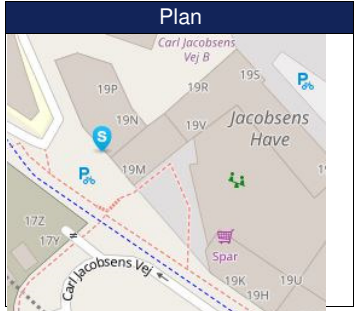

Plan

Støjdigram

29-12-2023
30-12-2023

S50-13057

Noter
Scenarie **Hverdage, fredag**
Dag : 7 - 18
Aften : 18 - 22
Nat : 22 - 9

dB Corr: -6