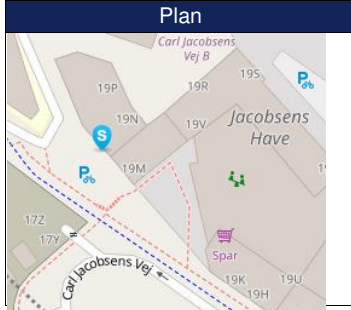

Støjdigram

26-12-2023
27-12-2023

S50-13057

Noter

Scenarie **Søn og helligdage**
Dag : 9 - 16
Aften : 16 - 22
Nat : 22 - 7

dB Corr: -6