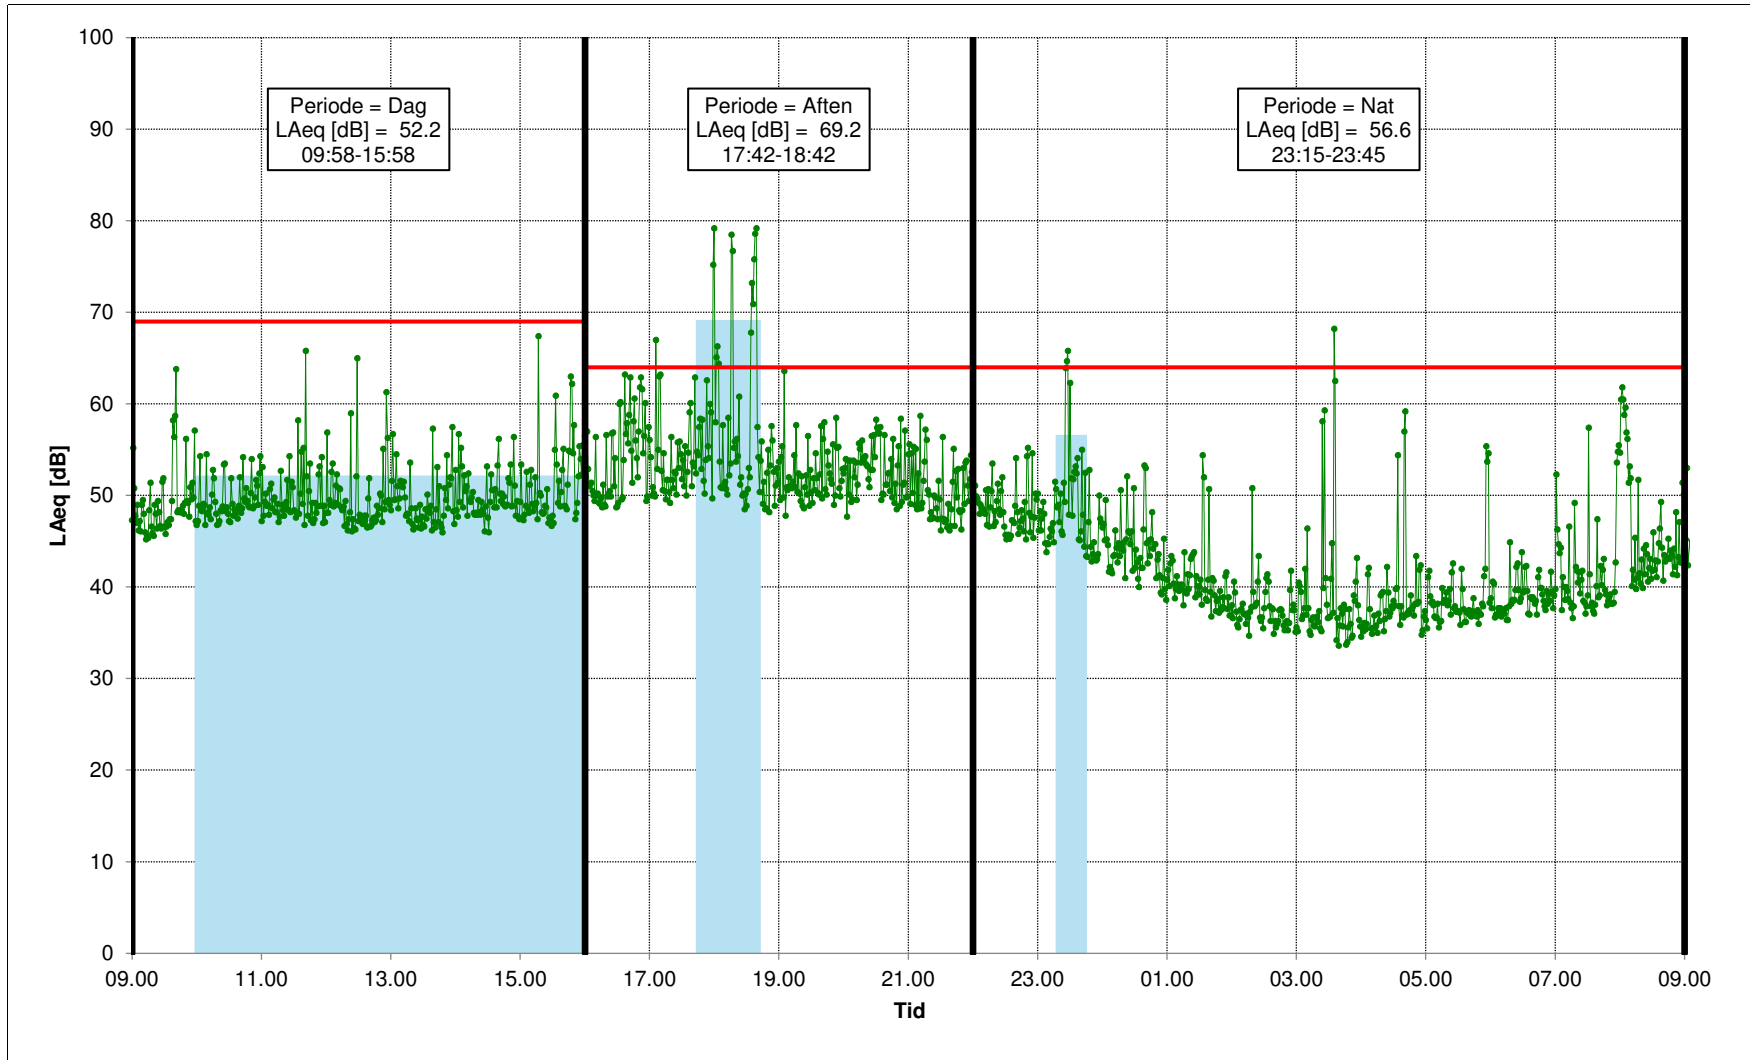

Noter  
Scenarie **Hverdage, Mandag -**  
Dag : 7 - 18  
Aften : 18 - 22  
Nat : 22 - 7  
  
dB Corr: -6

Støjdiagram

28-12-2023  
29-12-2023

S50-13057

Noter

Scenarie **Hverdage, Mandag -**  
Dag : 7 - 18  
Aften : 18 - 22  
Nat : 22 - 7

dB Corr: -6

Plan

Støjdigram

29-12-2023  
30-12-2023

S50-13057

Noter  
Scenarie **Hverdage, fredag**  
Dag : 7 - 18  
Aften : 18 - 22  
Nat : 22 - 9  
  
dB Corr: -6

Støjdiagram

30-12-2023  
31-12-2023

S50-13057

Noter

Scenarie **Lørdage**  
Dag : 9 - 16  
Aften : 16 - 22  
Nat : 22 - 9

dB Corr: -6

Støjdigram

31-12-2023  
01-01-2024

S50-13057

Noter