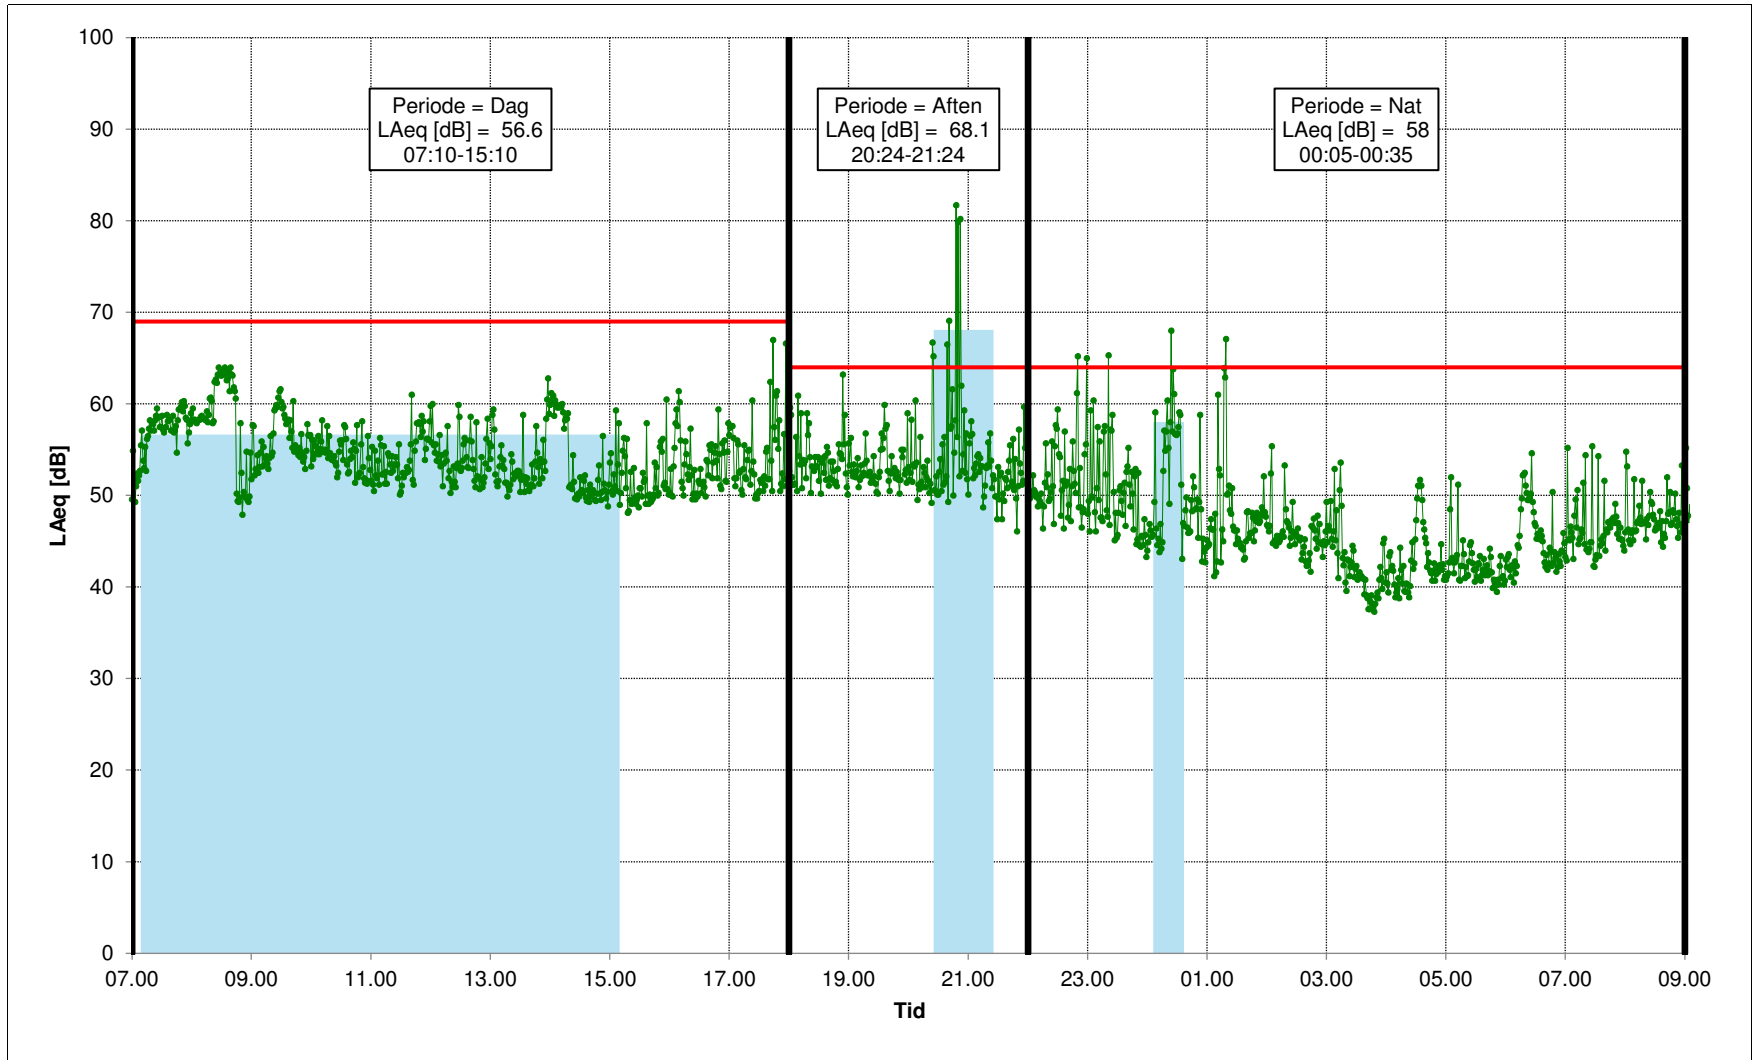

dB Corr: -6

Plan

Støjdigram

29-12-2023  
30-12-2023

S50-13057

Noter  
Scenarie **Hverdage, fredag**  
Dag : 7 - 18  
Aften : 18 - 22  
Nat : 22 - 9  
  
dB Corr: -6

Støjdiagram

30-12-2023  
31-12-2023

S50-13057

Noter

Scenarie **Lørdage**  
Dag : 9 - 16  
Aften : 16 - 22  
Nat : 22 - 9

dB Corr: -6

Støjdigram

31-12-2023  
01-01-2024

S50-13057

Noter