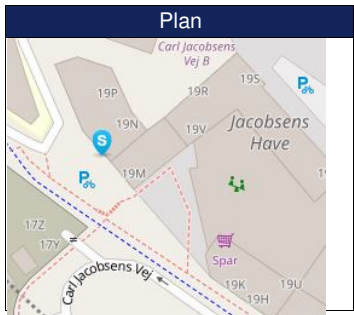

Støjdiagram

28-12-2023
29-12-2023

S50-13057

Noter

Scenarie **Hverdage, Mandag -**
Dag : 7 - 18
Aften : 18 - 22
Nat : 22 - 7

dB Corr: -6