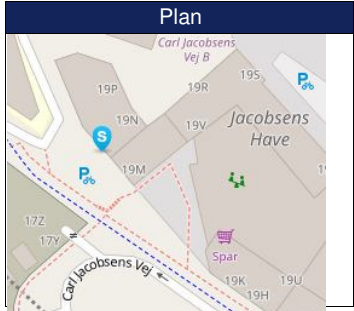

Støjdigram

31-12-2023
01-01-2024

S50-13057

Noter

Scenarie **Søn og helligdage**
Dag : 9 - 16
Aften : 16 - 22
Nat : 22 - 7

dB Corr: -6