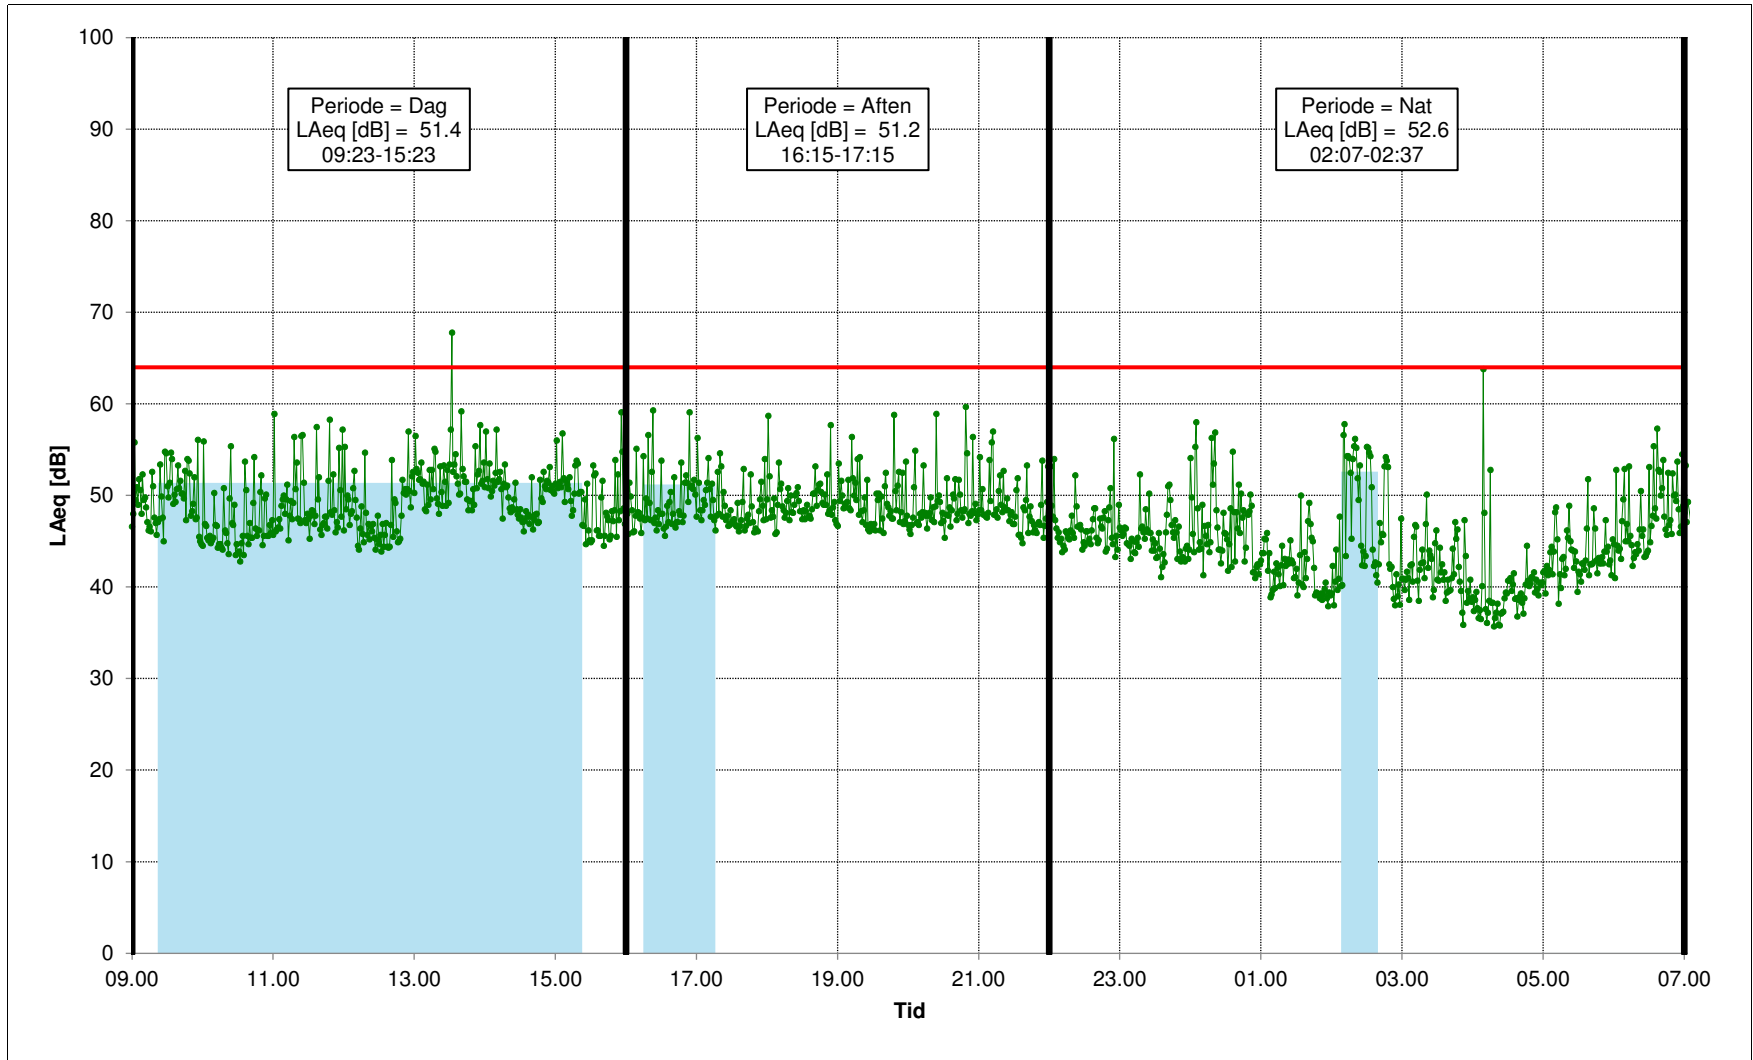

Noter

Scenarie **Søn og helligdage**  
 Dag : 9 - 16  
 Aften : 16 - 22  
 Nat : 22 - 7

dB Corr: -6

Støjdiagram

25-12-2023  
26-12-2023

S50-13057

Støjdigram

26-12-2023  
27-12-2023

S50-13057

Noter

Scenarie **Søn og helligdage**  
 Dag : 9 - 16  
 Aften : 16 - 22  
 Nat : 22 - 7

dB Corr: -6

Plan

Støjdigram

27-12-2023  
28-12-2023

S50-13057

Noter  
Scenarie **Hverdage, Mandag -**  
Dag : 7 - 18  
Aften : 18 - 22  
Nat : 22 - 7  
  
dB Corr: -6

Støjdiagram

28-12-2023  
29-12-2023

S50-13057

Noter

Scenarie **Hverdage, Mandag -**  
Dag : 7 - 18  
Aften : 18 - 22  
Nat : 22 - 7

dB Corr: -6

Plan

Støjdigram

29-12-2023  
30-12-2023

S50-13057

Noter  
Scenarie **Hverdage, fredag**  
Dag : 7 - 18  
Aften : 18 - 22  
Nat : 22 - 9  
  
dB Corr: -6

Støjdiagram

30-12-2023  
31-12-2023