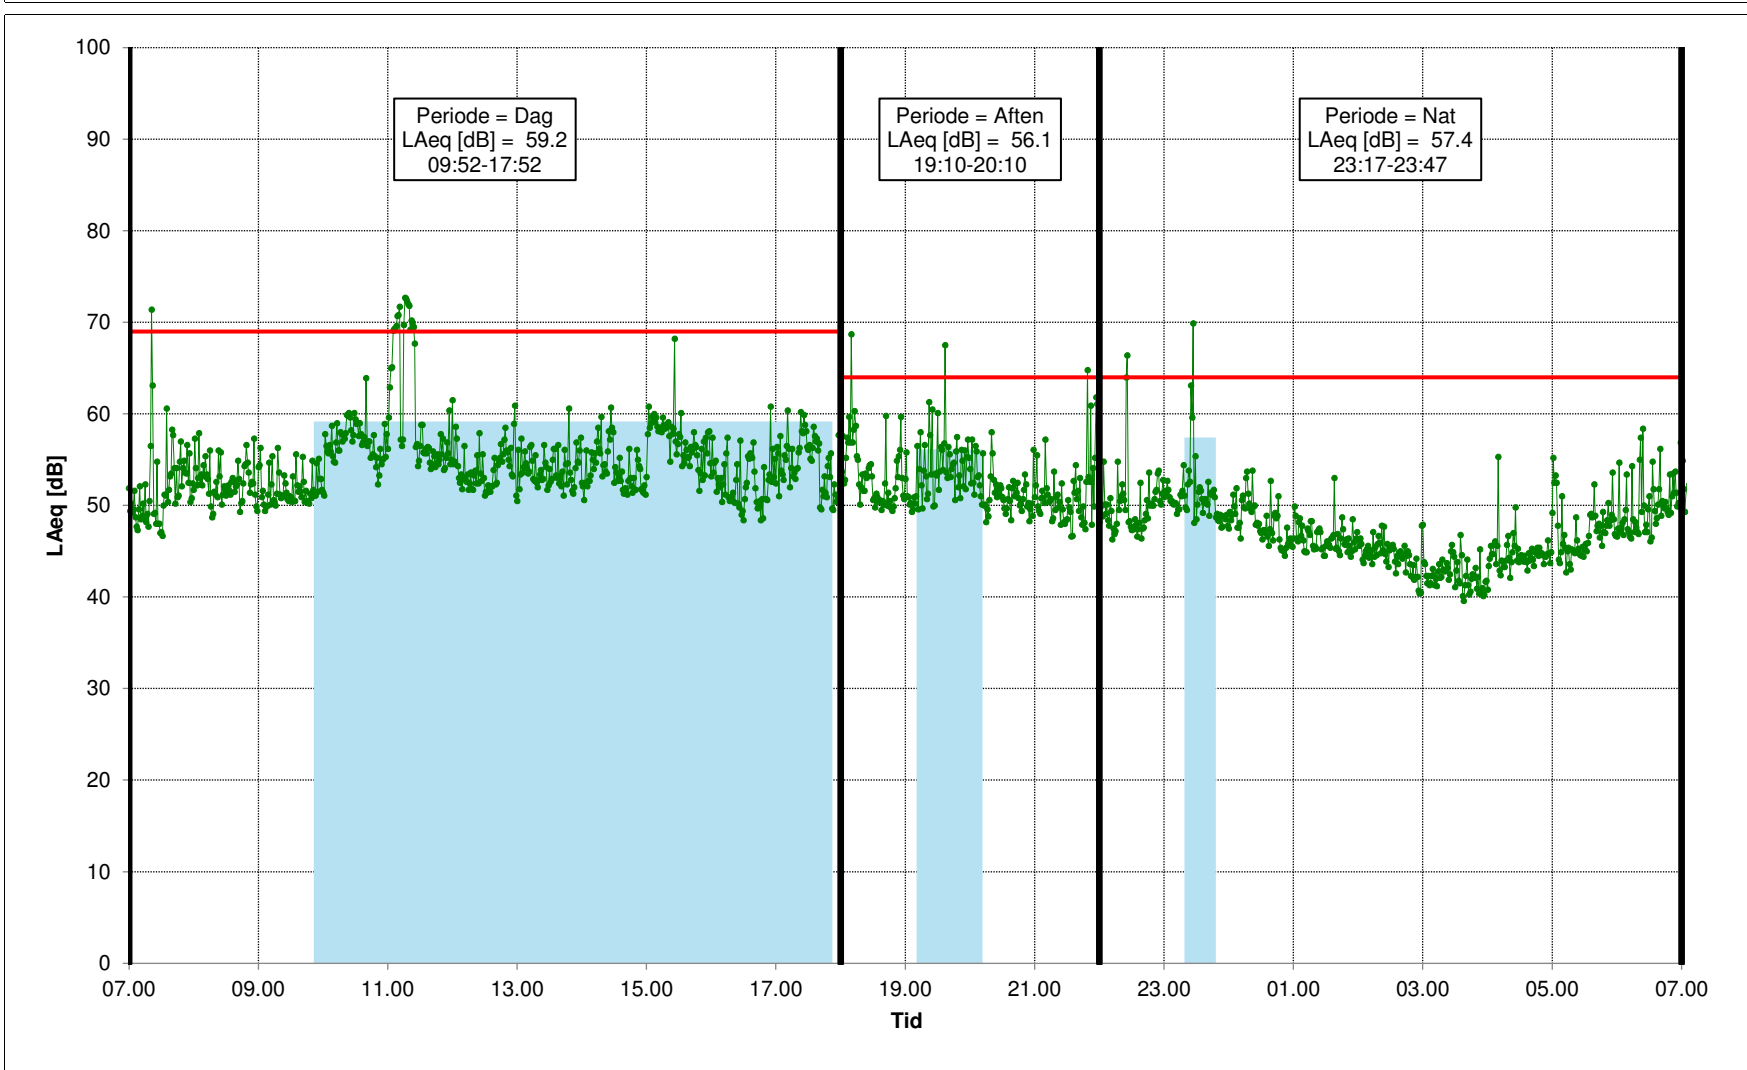

Noter  
Scenarie **Hverdage, Mandag -**  
Dag : 7 - 18  
Aften : 18 - 22  
Nat : 22 - 7  
  
dB Corr: -6

Støjdiagram

28-12-2023  
29-12-2023

S50-13057

Noter

Scenarie **Hverdage, Mandag -**  
Dag : 7 - 18  
Aften : 18 - 22  
Nat : 22 - 7

dB Corr: -6

Plan

Støjdigram

29-12-2023  
30-12-2023

S50-13057

Noter  
Scenarie **Hverdage, fredag**  
Dag : 7 - 18  
Aften : 18 - 22  
Nat : 22 - 9  
  
dB Corr: -6

Støjdiagram

30-12-2023  
31-12-2023

S50-13057

Noter

Scenarie **Lørdage**  
Dag : 9 - 16  
Aften : 16 - 22  
Nat : 22 - 9

dB Corr: -6

Støjdigram

31-12-2023  
01-01-2024

S50-13057

Noter