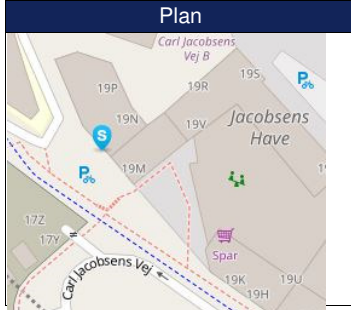

dB Corr: -6

Plan

Støjdigram

29-12-2023  
30-12-2023

S50-13057

Noter  
Scenarie **Hverdage, fredag**  
Dag : 7 - 18  
Aften : 18 - 22  
Nat : 22 - 9  
  
dB Corr: -6

Støjdiagram

30-12-2023  
31-12-2023