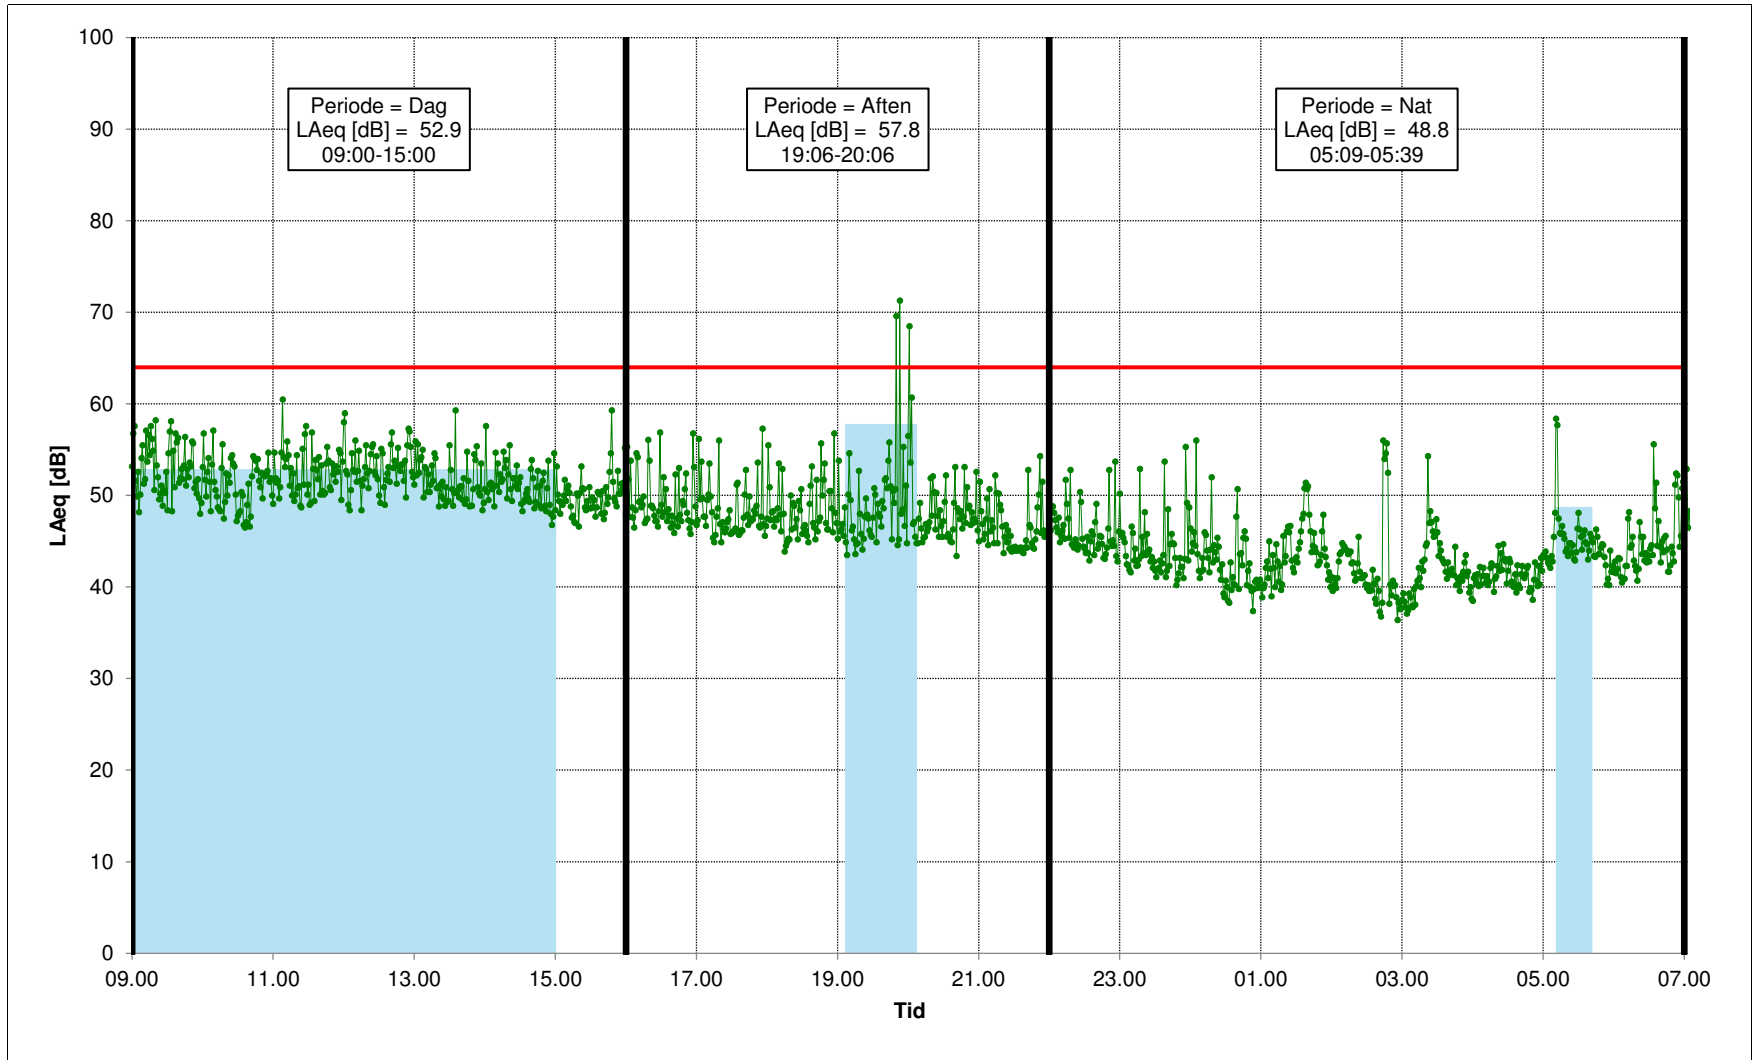

Noter

Scenarie **Søn og helligdage**  
 Dag : 9 - 16  
 Aften : 16 - 22  
 Nat : 22 - 7

dB Corr: -6

Støjdiagram

25-12-2023  
26-12-2023

S50-13057

Støjdigram

26-12-2023  
27-12-2023

S50-13057

Noter

Scenarie **Søn og helligdage**  
 Dag : 9 - 16  
 Aften : 16 - 22  
 Nat : 22 - 7

dB Corr: -6

Plan

Støjdigram

27-12-2023  
28-12-2023

S50-13057

Noter  
Scenarie **Hverdage, Mandag -**  
Dag : 7 - 18  
Aften : 18 - 22  
Nat : 22 - 7  
  
dB Corr: -6

Støjdiagram

28-12-2023  
29-12-2023

S50-13057

Noter

Scenarie **Hverdage, Mandag -**  
Dag : 7 - 18  
Aften : 18 - 22  
Nat : 22 - 7

dB Corr: -6

Plan

Støjdigram

29-12-2023  
30-12-2023

S50-13057

Noter  
Scenarie **Hverdage, fredag**  
Dag : 7 - 18  
Aften : 18 - 22  
Nat : 22 - 9  
  
dB Corr: -6

Støjdiagram

30-12-2023  
31-12-2023