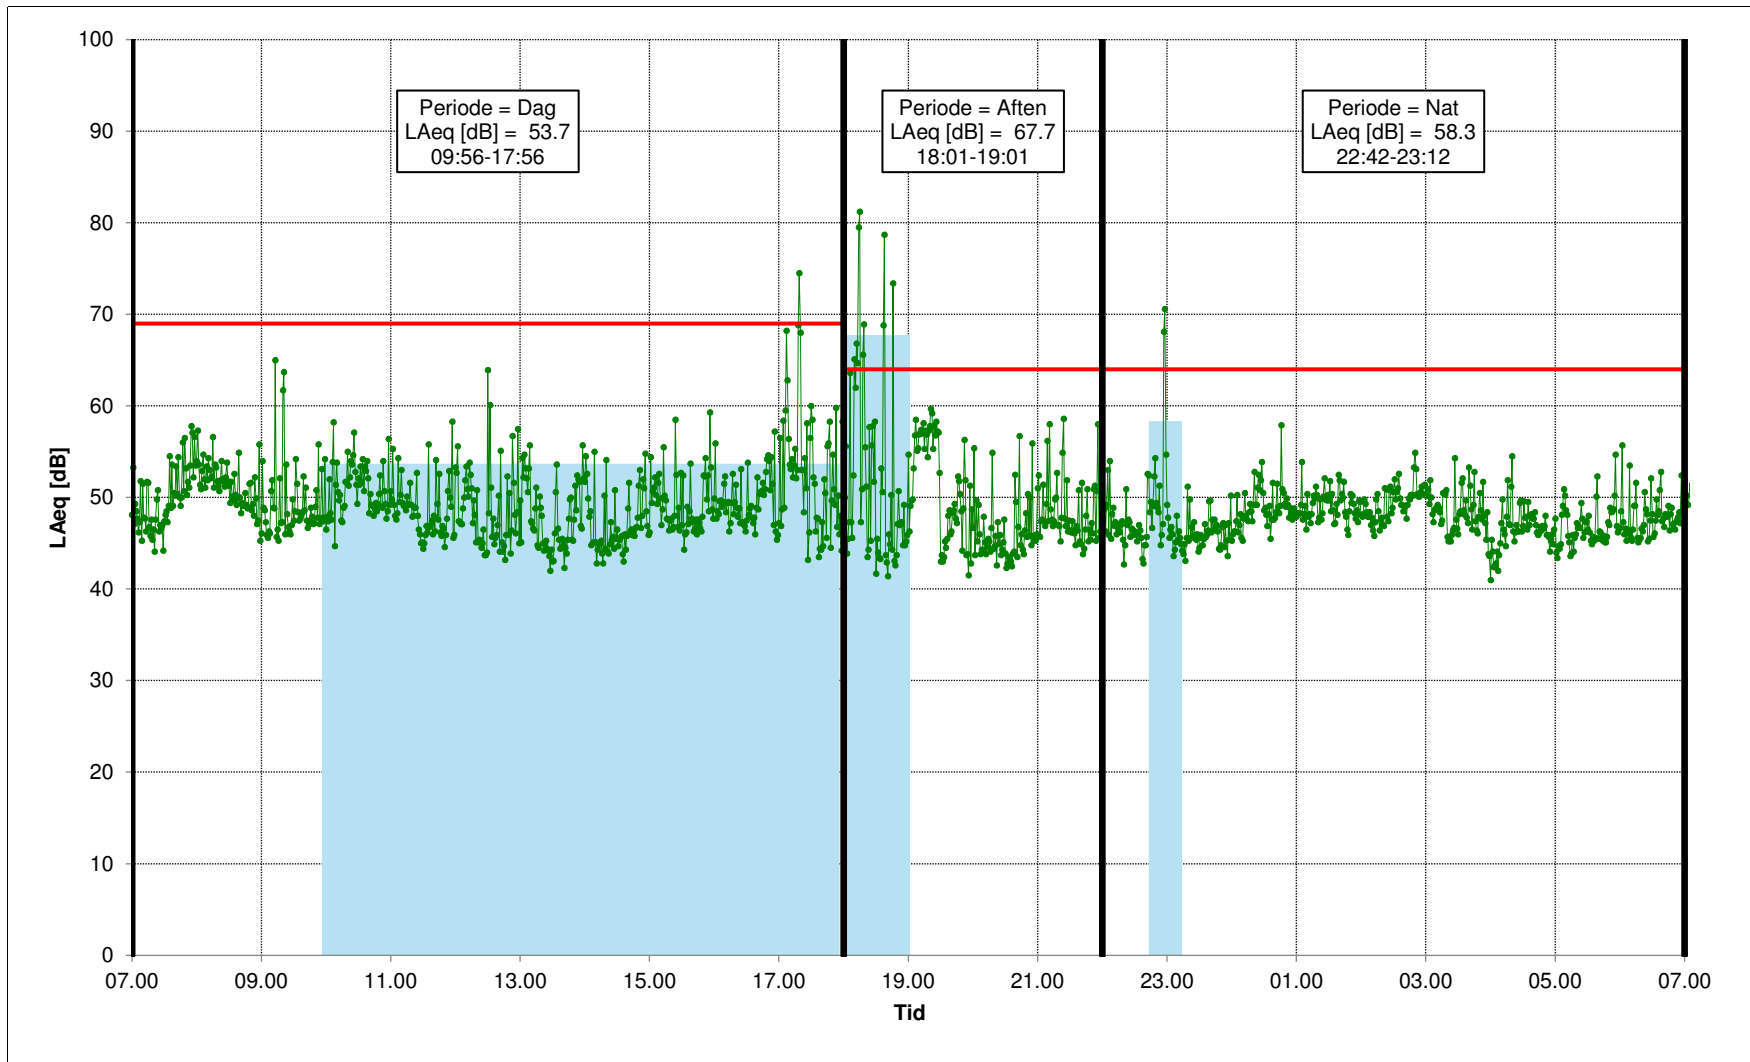

S50-13057

Noter

Scenarie **Søn og helligdage**  
 Dag : 9 - 16  
 Aften : 16 - 22  
 Nat : 22 - 7

dB Corr: -6

Plan

Støjdigram

27-12-2023  
28-12-2023

S50-13057

Noter  
Scenarie **Hverdage, Mandag -**  
Dag : 7 - 18  
Aften : 18 - 22  
Nat : 22 - 7  
  
dB Corr: -6

Støjdiagram

28-12-2023  
29-12-2023

S50-13057

Noter

Scenarie **Hverdage, Mandag -**  
Dag : 7 - 18  
Aften : 18 - 22  
Nat : 22 - 7

dB Corr: -6

Plan

Støjdigram

29-12-2023  
30-12-2023

S50-13057

Noter  
Scenarie **Hverdage, fredag**  
Dag : 7 - 18  
Aften : 18 - 22  
Nat : 22 - 9  
  
dB Corr: -6

Støjdiagram

30-12-2023  
31-12-2023

S50-13057

Noter

Scenarie **Lørdage**  
Dag : 9 - 16  
Aften : 16 - 22  
Nat : 22 - 9

dB Corr: -6

Støjdigram

31-12-2023  
01-01-2024

S50-13057

Noter