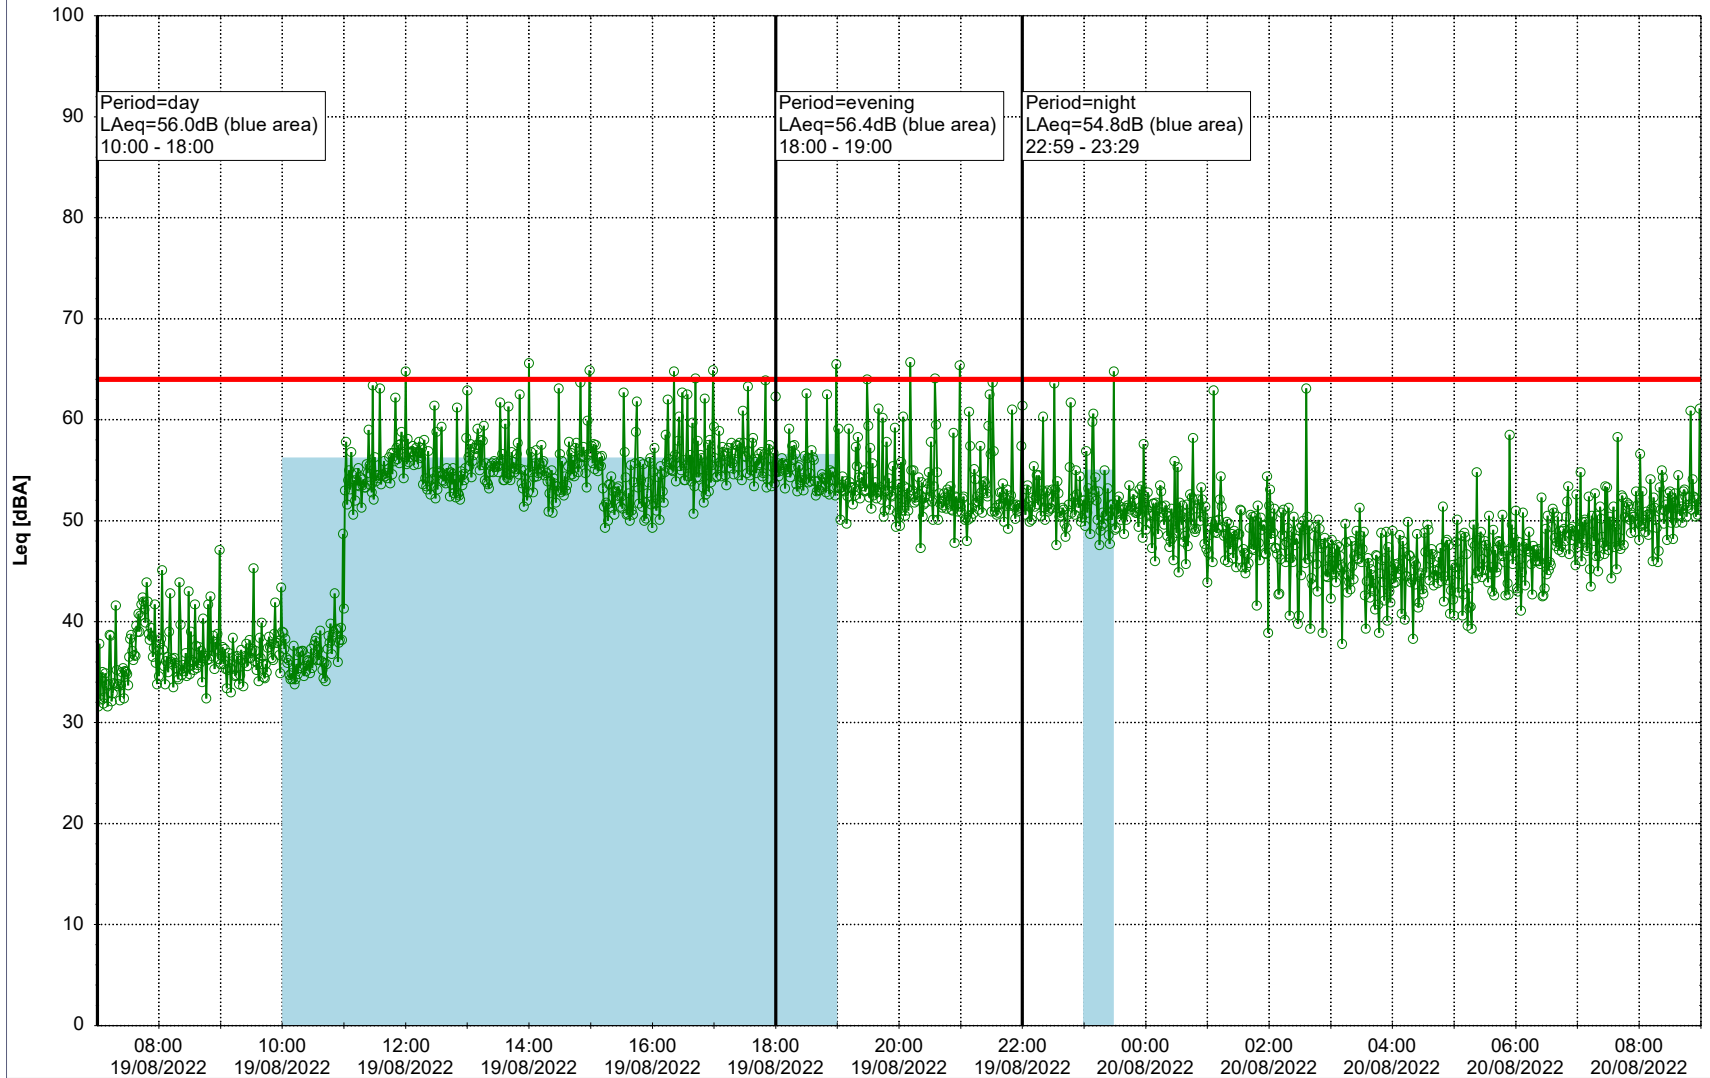

### Noise Time Related Diagram

18/08/2022  
19/08/2022

○○○ GAB\_NS01

**Project:** Kronos Sydhavnen  
**Construction:** Gåsebæk  
**Location:** N-V

Plan View

Remarks

...

### Noise Time Related Diagram

19/08/2022  
20/08/2022

○○○ GAB\_NS01

**Project:** Kronos Sydhavnen  
**Construction:** Gåsebæk  
**Location:** N-V

20/08/2022  
21/08/2022

Plan View

Remarks

...