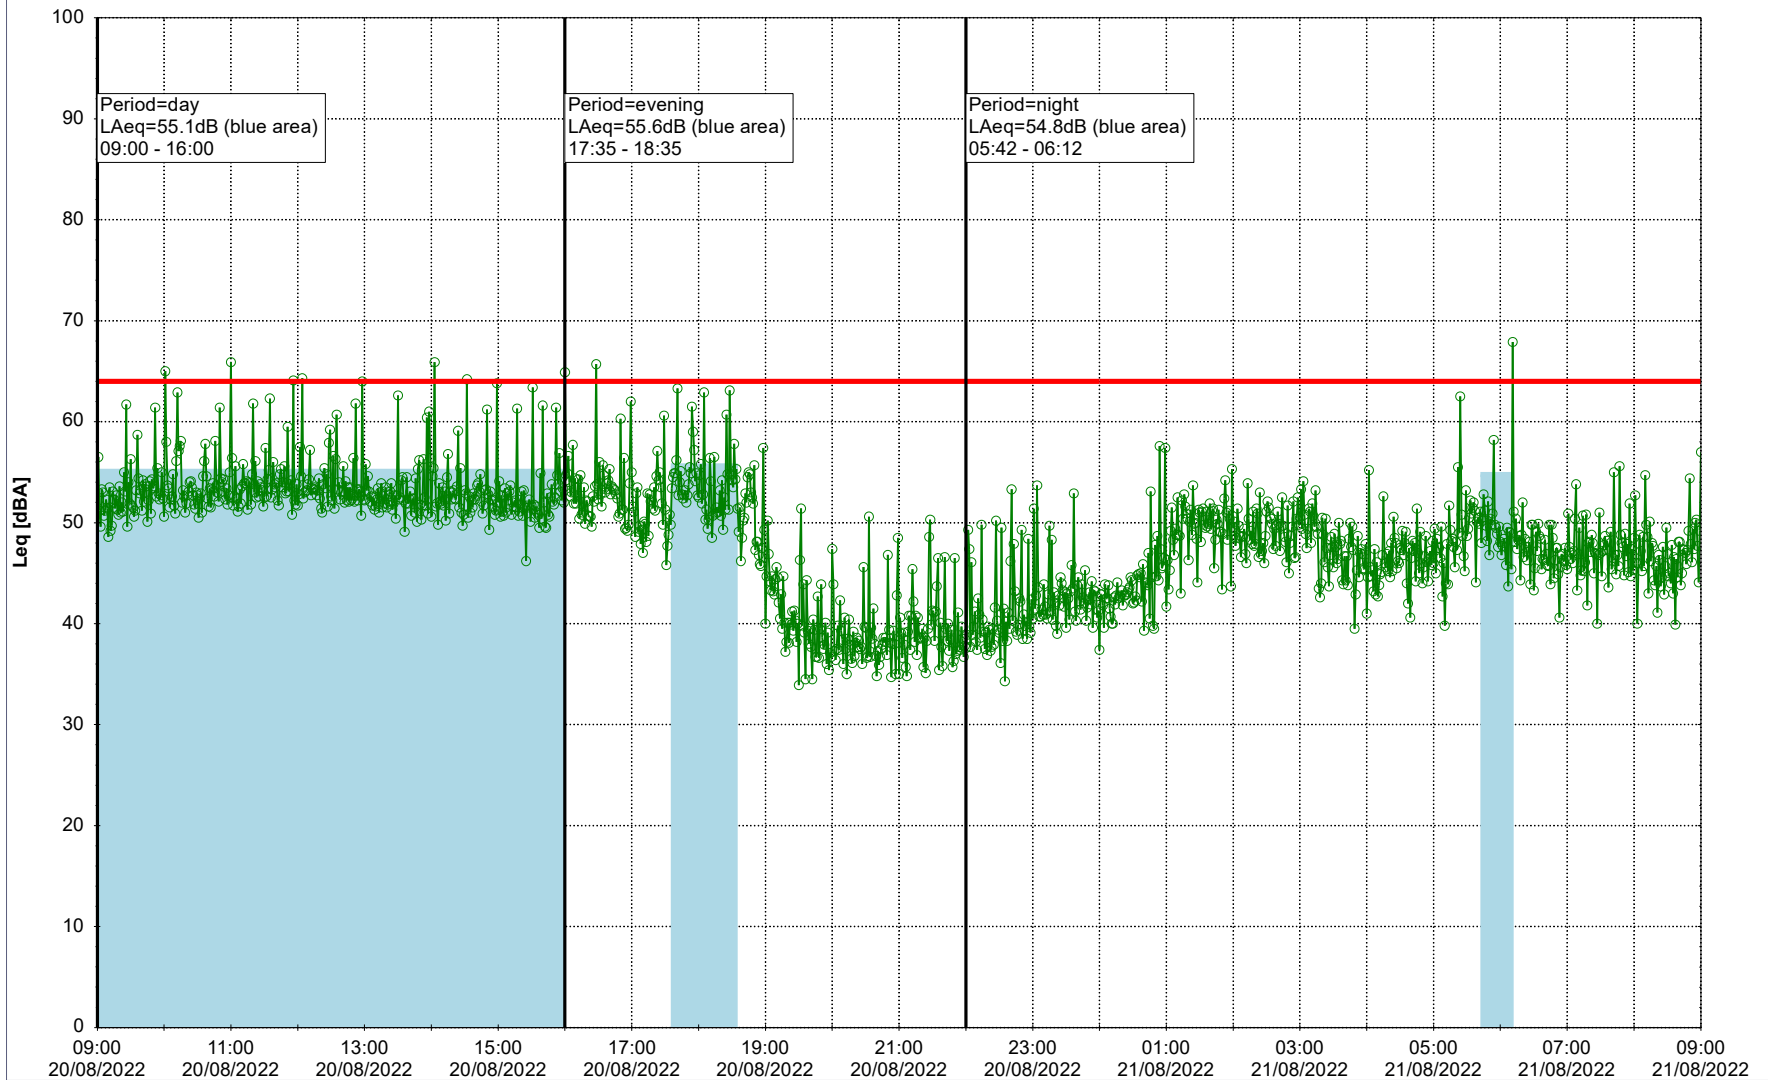

### Noise Time Related Diagram

19/08/2022  
20/08/2022

○○○ GAB\_NS01

**Project:** Kronos Sydhavnen  
**Construction:** Gåsebæk  
**Location:** N-V

20/08/2022  
21/08/2022

Plan View

Remarks

...

### Noise Time Related Diagram

○○○○ GAB\_NS01

**Project:** Kronos Sydhavnen  
**Construction:** Gåsebæk  
**Location:** N-V

Plan View

Remarks

...