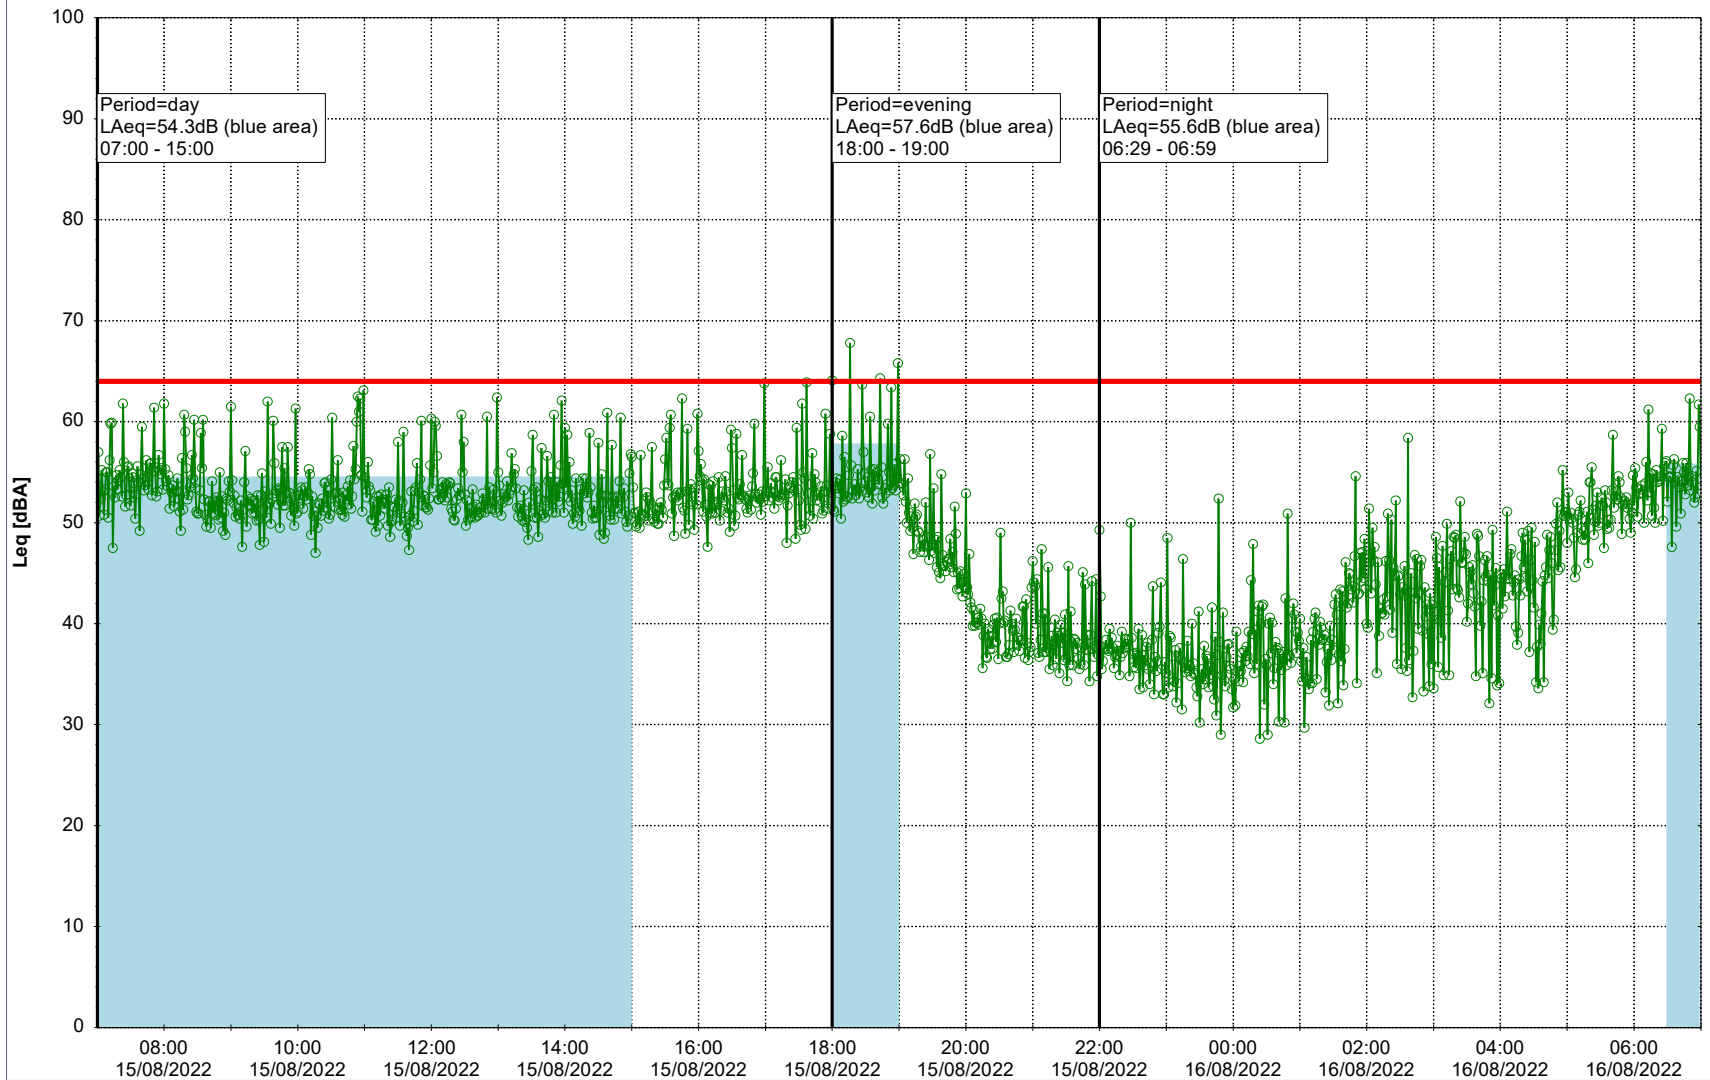

Project: Kronos Sydhavnen  
Construction: Gåsebæk  
Location: N-V

Plan View

Remarks

...

### Noise Time Related Diagram

15/08/2022  
16/08/2022

○○○ GAB\_NS01

**Project:** Kronos Sydhavnen  
**Construction:** Gåsebæk  
**Location:** N-V

Plan View

Remarks

...