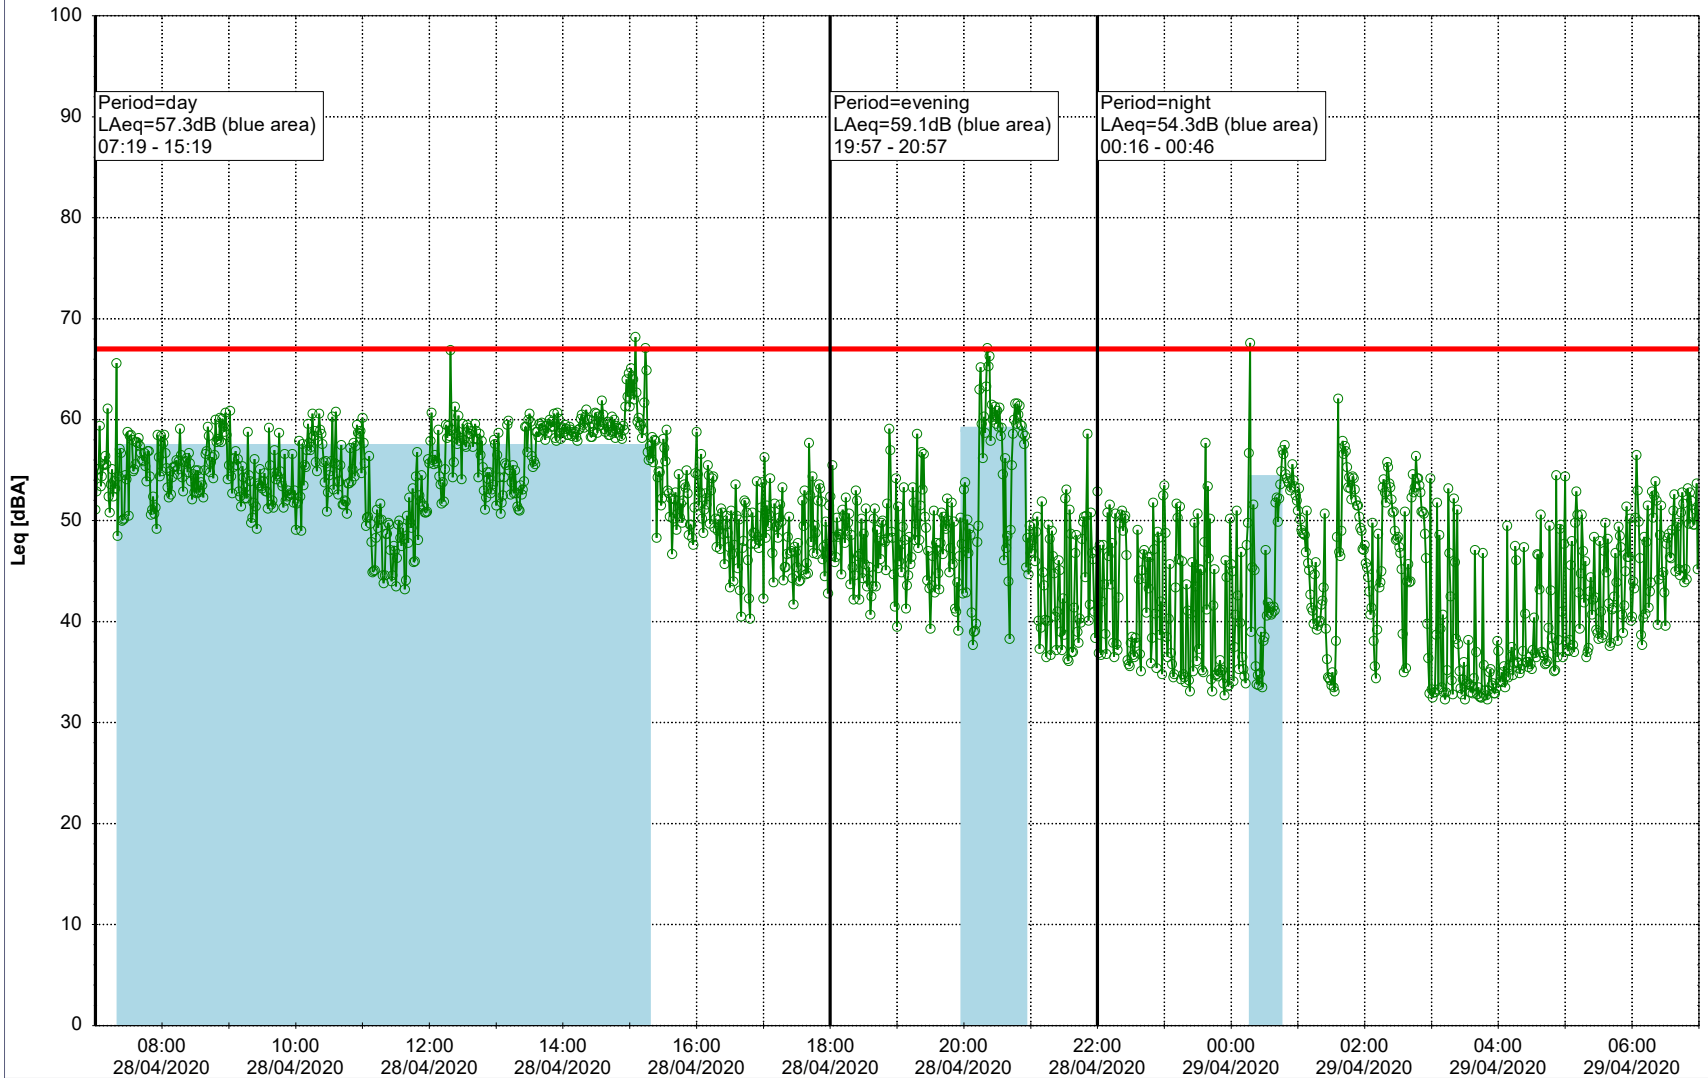

### Noise Time Related Diagram

27/04/2020  
28/04/2020

○ NEL\_NS01

**Project:** Kronos Sydhavnen  
**Construction:** Ny Ellebjerg  
**Location:** N-V

Plan View

Remarks

...

### Noise Time Related Diagram

28/04/2020  
29/04/2020

○ NEL\_NS01

**Project:** Kronos Sydhavnen  
**Construction:** Ny Ellebjerg  
**Location:** N-V

Plan View

Remarks

...

### Noise Time Related Diagram

29/04/2020  
30/04/2020

○ ○ ○ ○ NEL\_NS01

**Project:** Kronos Sydhavnen  
**Construction:** Ny Ellebjerg  
**Location:** N-V

Plan View

Remarks

...

### Noise Time Related Diagram

30/04/2020  
01/05/2020

○ ○ ○ ○ NEL\_NS01

Project: Kronos Sydhavnen  
Construction: Ny Ellebjerg  
Location: N-V

Plan View

Remarks

...