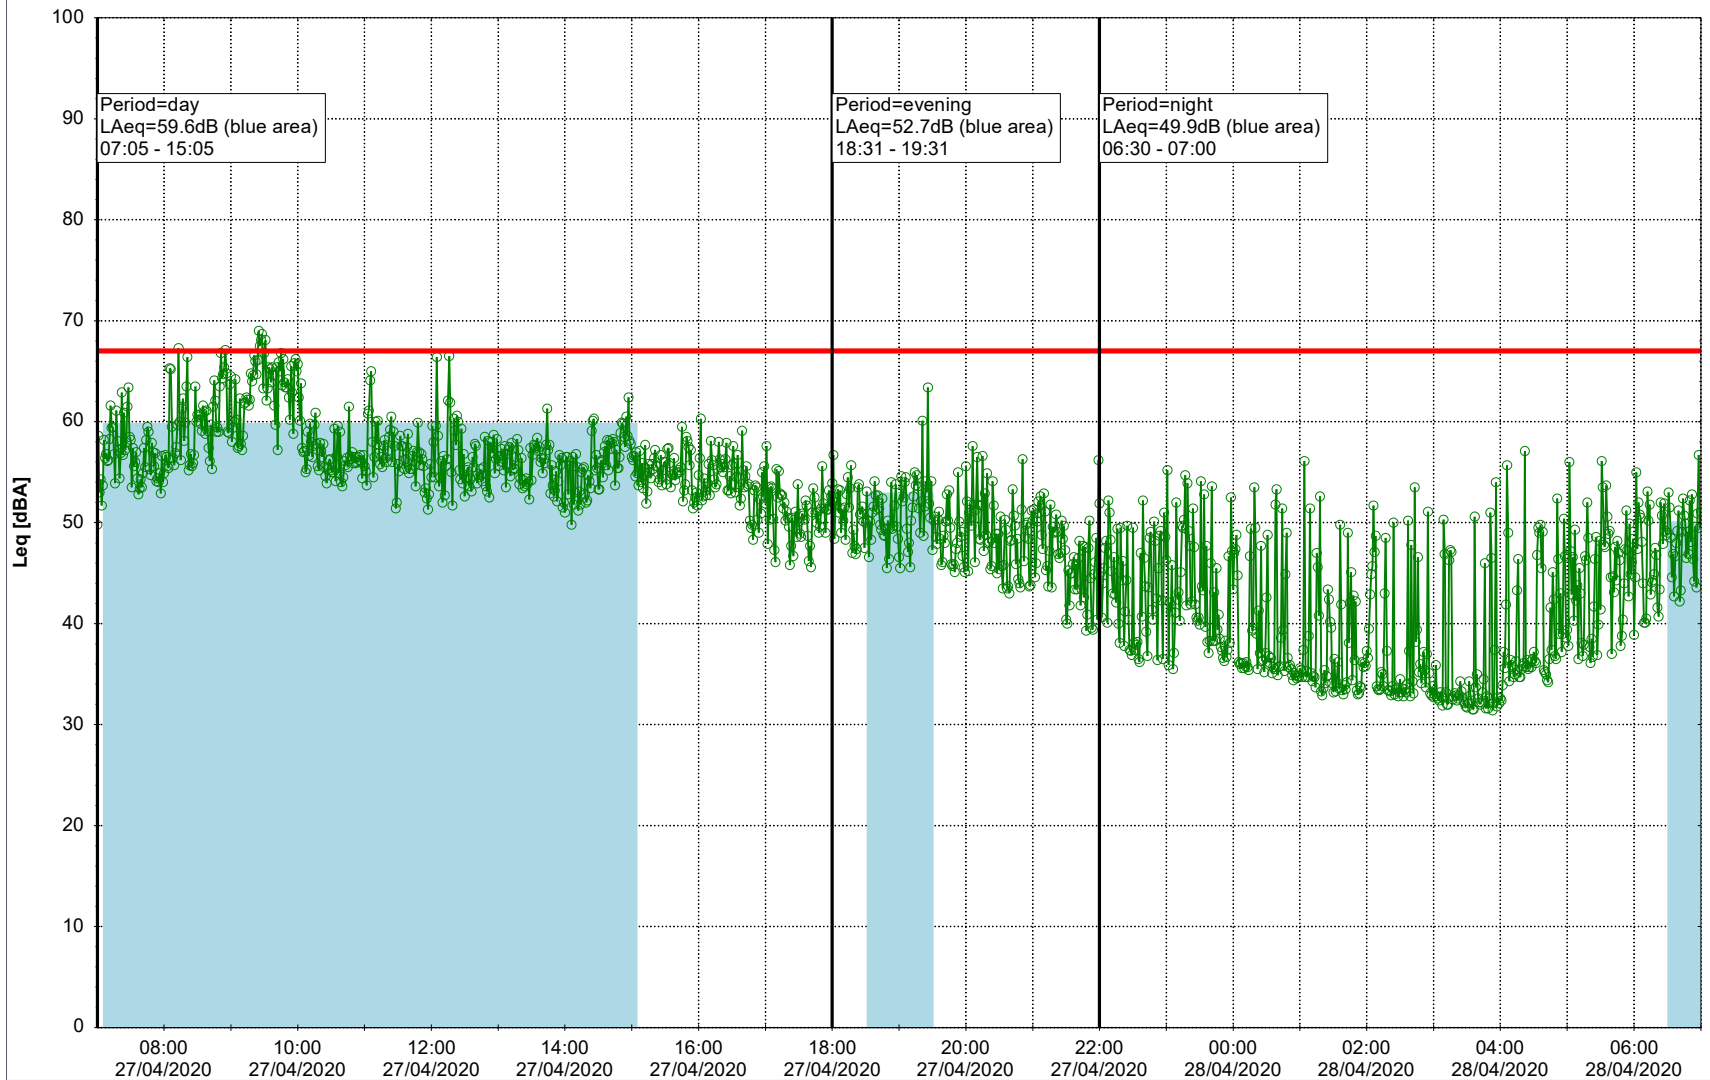

**Project:** Kronos Sydhavnen  
**Construction:** Ny Ellebjerg  
**Location:** N-V

Plan View

Remarks

...

### Noise Time Related Diagram

27/04/2020  
28/04/2020

○ NEL\_NS01

**Project:** Kronos Sydhavnen  
**Construction:** Ny Ellebjerg  
**Location:** N-V

Plan View

Remarks

...

### Noise Time Related Diagram

28/04/2020  
29/04/2020

○ NEL\_NS01

**Project:** Kronos Sydhavnen  
**Construction:** Ny Ellebjerg  
**Location:** N-V

Plan View

Remarks

...

### Noise Time Related Diagram

30/04/2020  
01/05/2020

○ ○ ○ ○ NEL\_NS01

Project: Kronos Sydhavnen  
Construction: Ny Ellebjerg  
Location: N-V

Plan View

Remarks

...