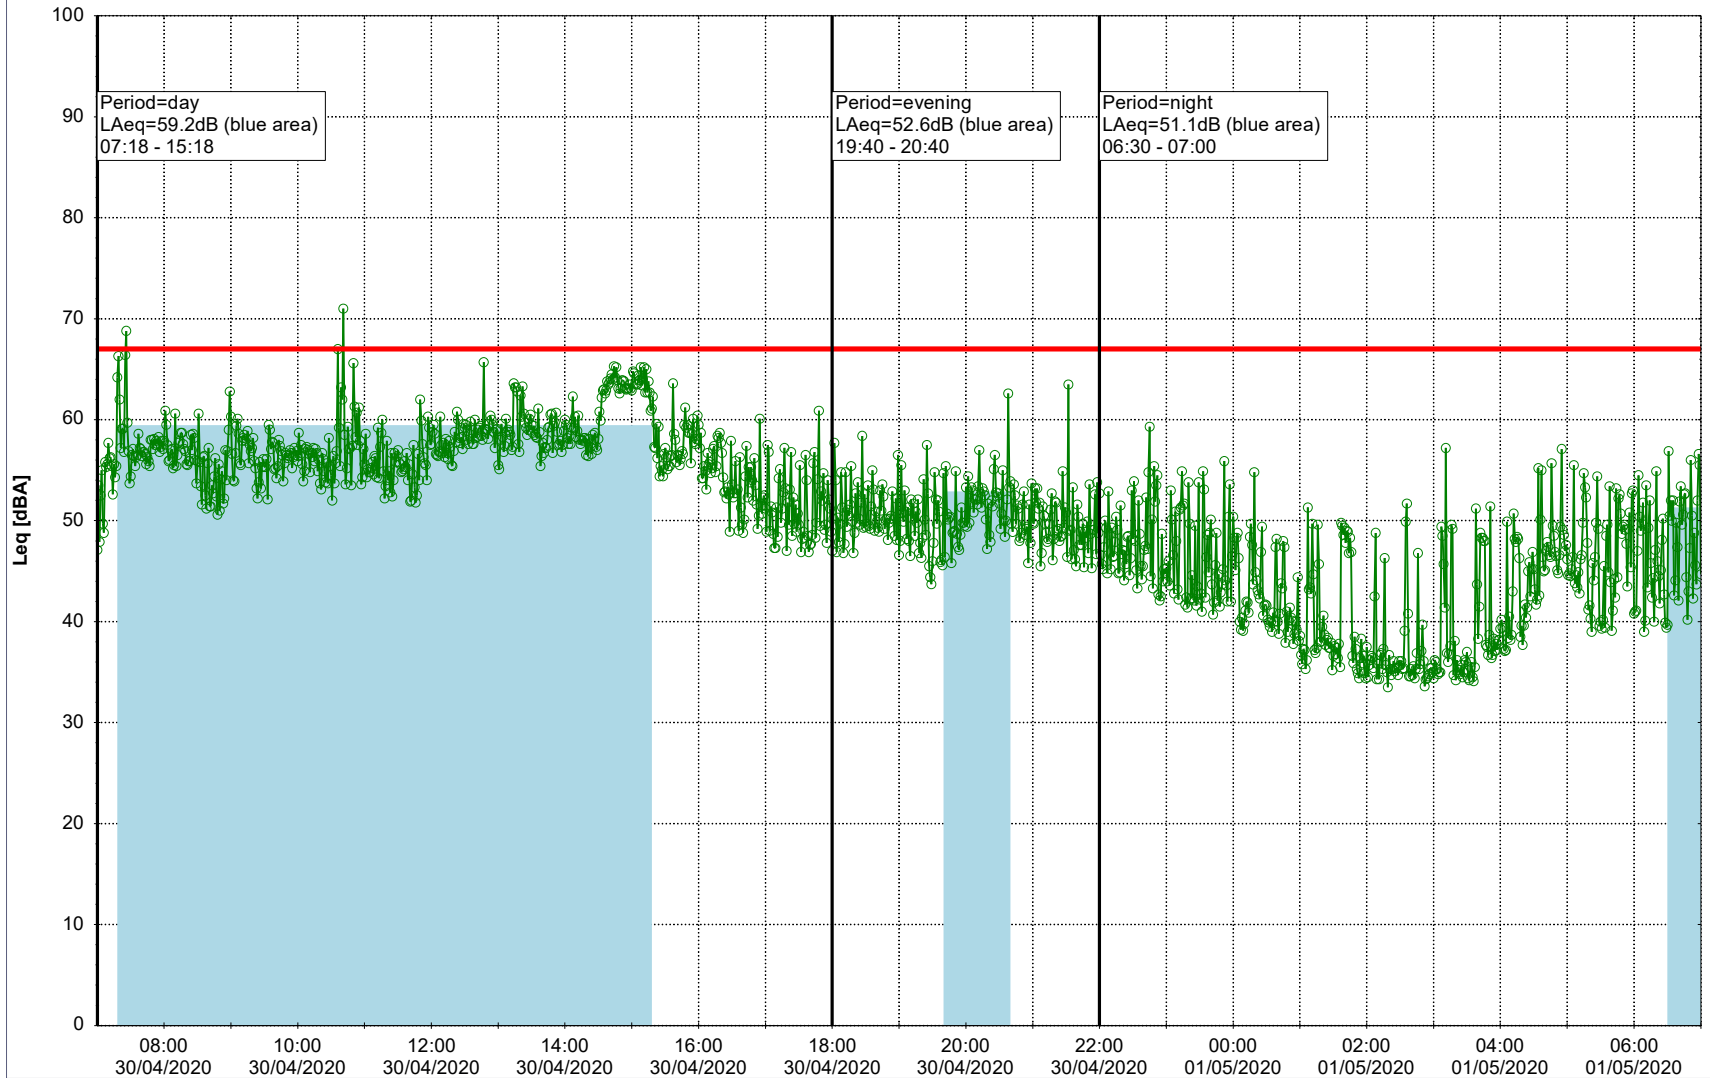

### Noise Time Related Diagram

29/04/2020  
30/04/2020

○ ○ ○ ○ NEL\_NS01

**Project:** Kronos Sydhavnen  
**Construction:** Ny Ellebjerg  
**Location:** N-V

Plan View

Remarks

...

### Noise Time Related Diagram

30/04/2020  
01/05/2020

○ ○ ○ ○ NEL\_NS01

Project: Kronos Sydhavnen  
Construction: Ny Ellebjerg  
Location: N-V

Plan View

Remarks

...

### Noise Time Related Diagram

01/05/2020  
02/05/2020

○ NEL\_NS01

**Project:** Kronos Sydhavnen  
**Construction:** Ny Ellebjerg  
**Location:** N-V

Plan View

Remarks

...

### Noise Time Related Diagram

02/05/2020  
03/05/2020

○ NEL\_NS01

Project: Kronos Sydhavnen  
Construction: Ny Ellebjerg  
Location: N-V

Plan View

Remarks

...