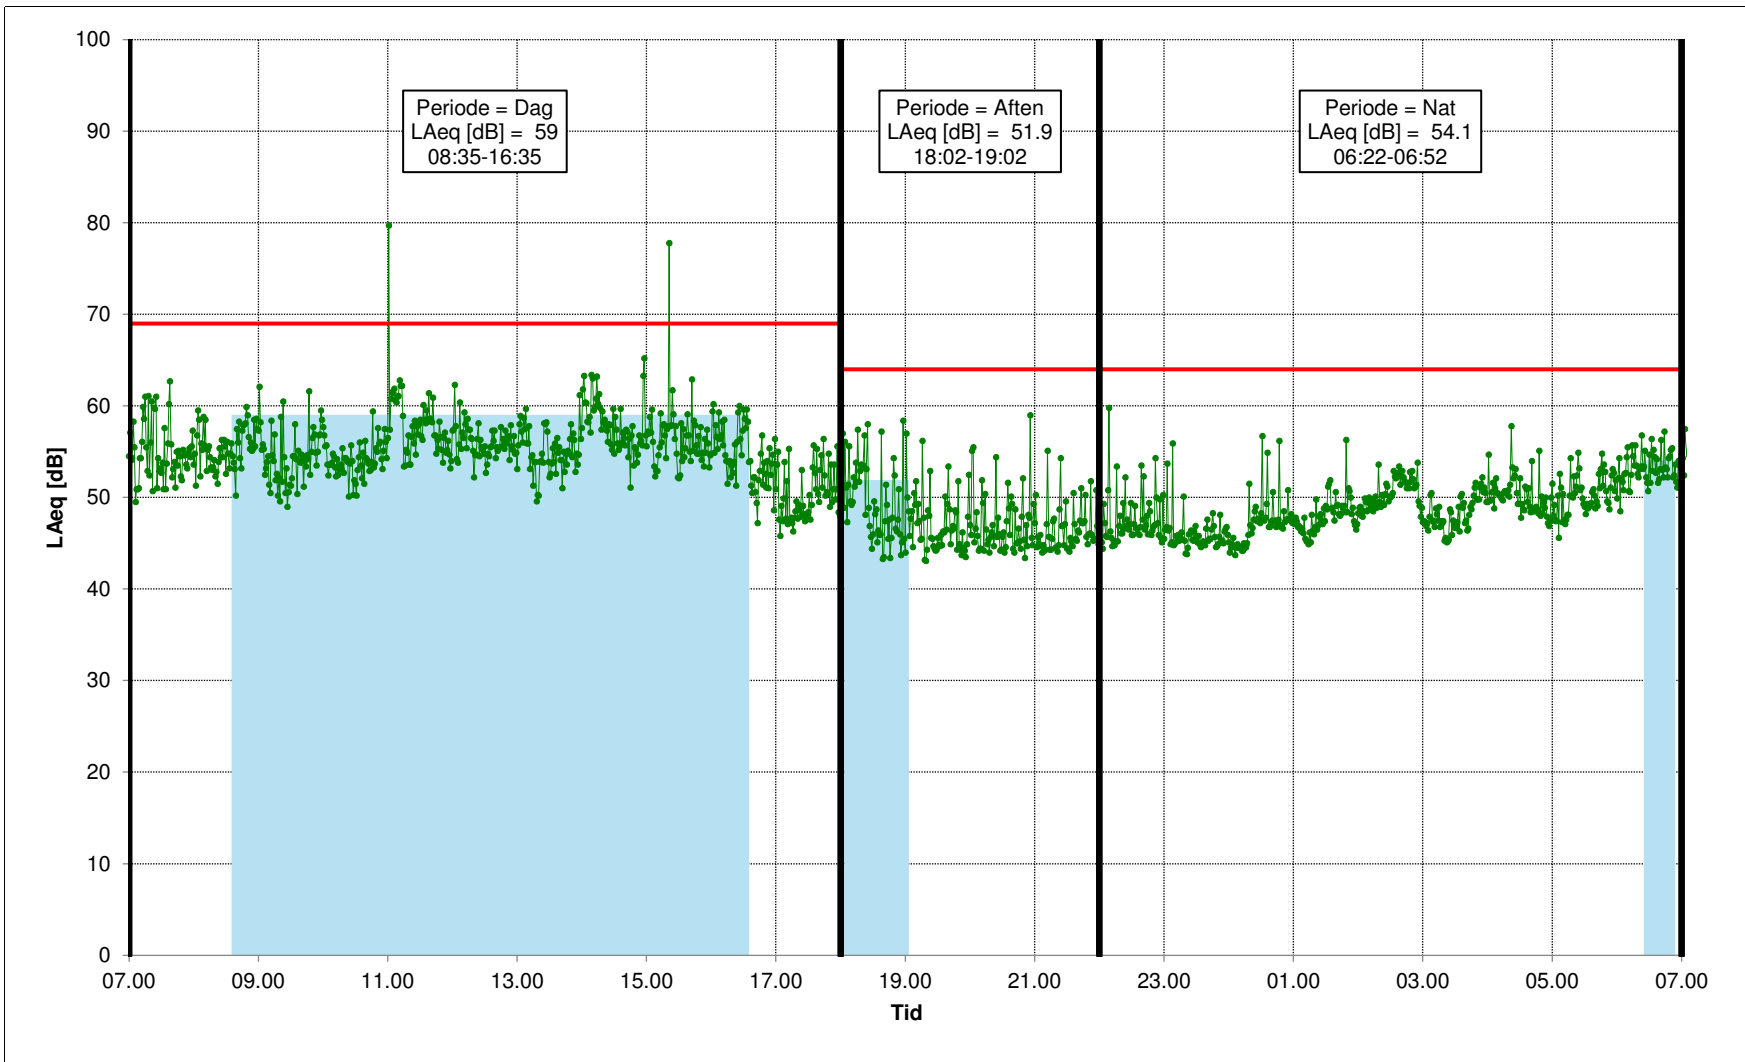

Støjdigram

13-11-2023
14-11-2023

S50-13057

Noter

Scenarie **Hverdage, Mandag -**
 Dag : 7 - 18
 Aften : 18 - 22
 Nat : 22 - 7

dB Corr: -6

Støjdigram

14-11-2023
15-11-2023

S50-13057

Noter

Scenarie **Hverdage, Mandag -**
 Dag : 7 - 18
 Aften : 18 - 22
 Nat : 22 - 7

dB Corr: -6

Støjdiagram

15-11-2023
16-11-2023

S50-13057

Noter

Scenarie **Hverdage, Mandag -**
 Dag : 7 - 18
 Aften : 18 - 22
 Nat : 22 - 7

dB Corr: -6

Støjdigram

16-11-2023
17-11-2023

S50-13057

Noter
Scenarie **Hverdage, Mandag -**
Dag : 7 - 18
Aften : 18 - 22
Nat : 22 - 7

dB Corr: -6

Støjdigram

17-11-2023
18-11-2023

S50-13057

Noter

Scenarie **Hverdage, fredag**
Dag : 7 - 18
Aften : 18 - 22
Nat : 22 - 9

dB Corr: -6

Plan