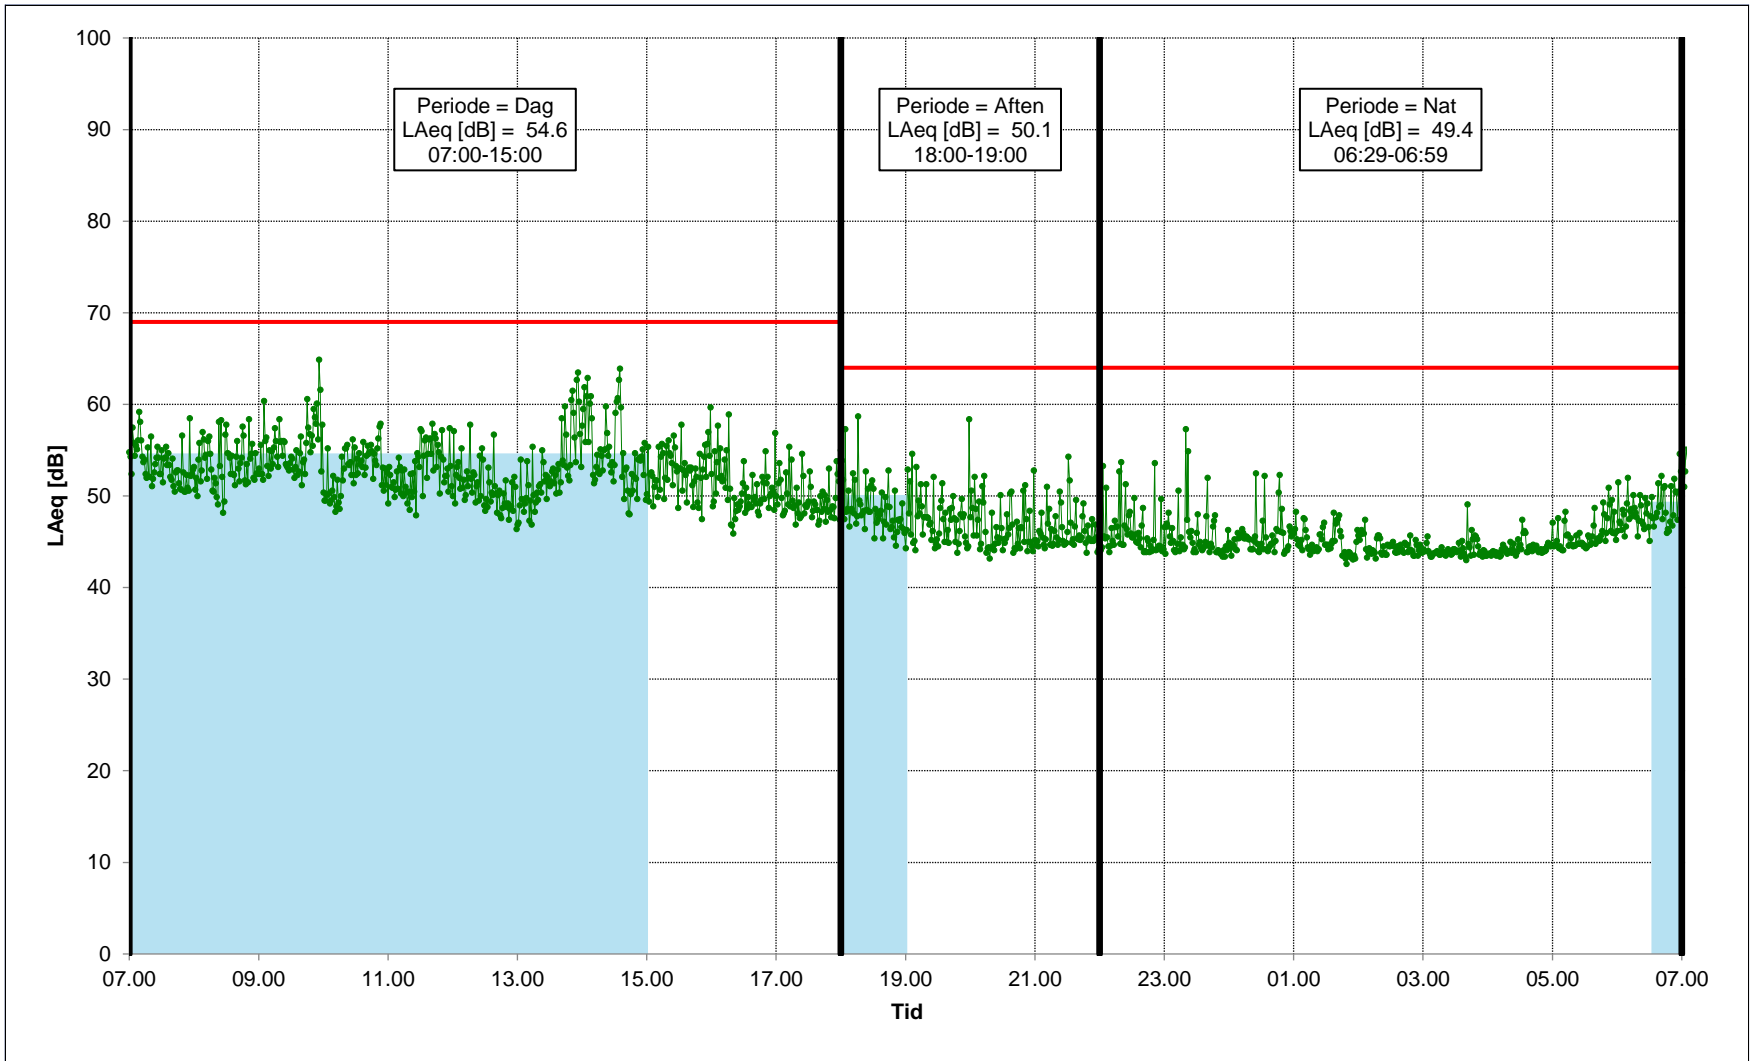

Scenarie **Hverdage, Mandag -**
 Dag : 7 - 18
 Aften : 18 - 22
 Nat : 22 - 7

dB Corr: -6

Støjdigram

16-11-2023
17-11-2023

S50-13057

Noter
Scenarie **Hverdage, Mandag -**
Dag : 7 - 18
Aften : 18 - 22
Nat : 22 - 7

dB Corr: -6

Støjdigram

17-11-2023
18-11-2023

S50-13057

Noter

Scenarie **Hverdage, fredag**
Dag : 7 - 18
Aften : 18 - 22
Nat : 22 - 9

dB Corr: -6

Plan