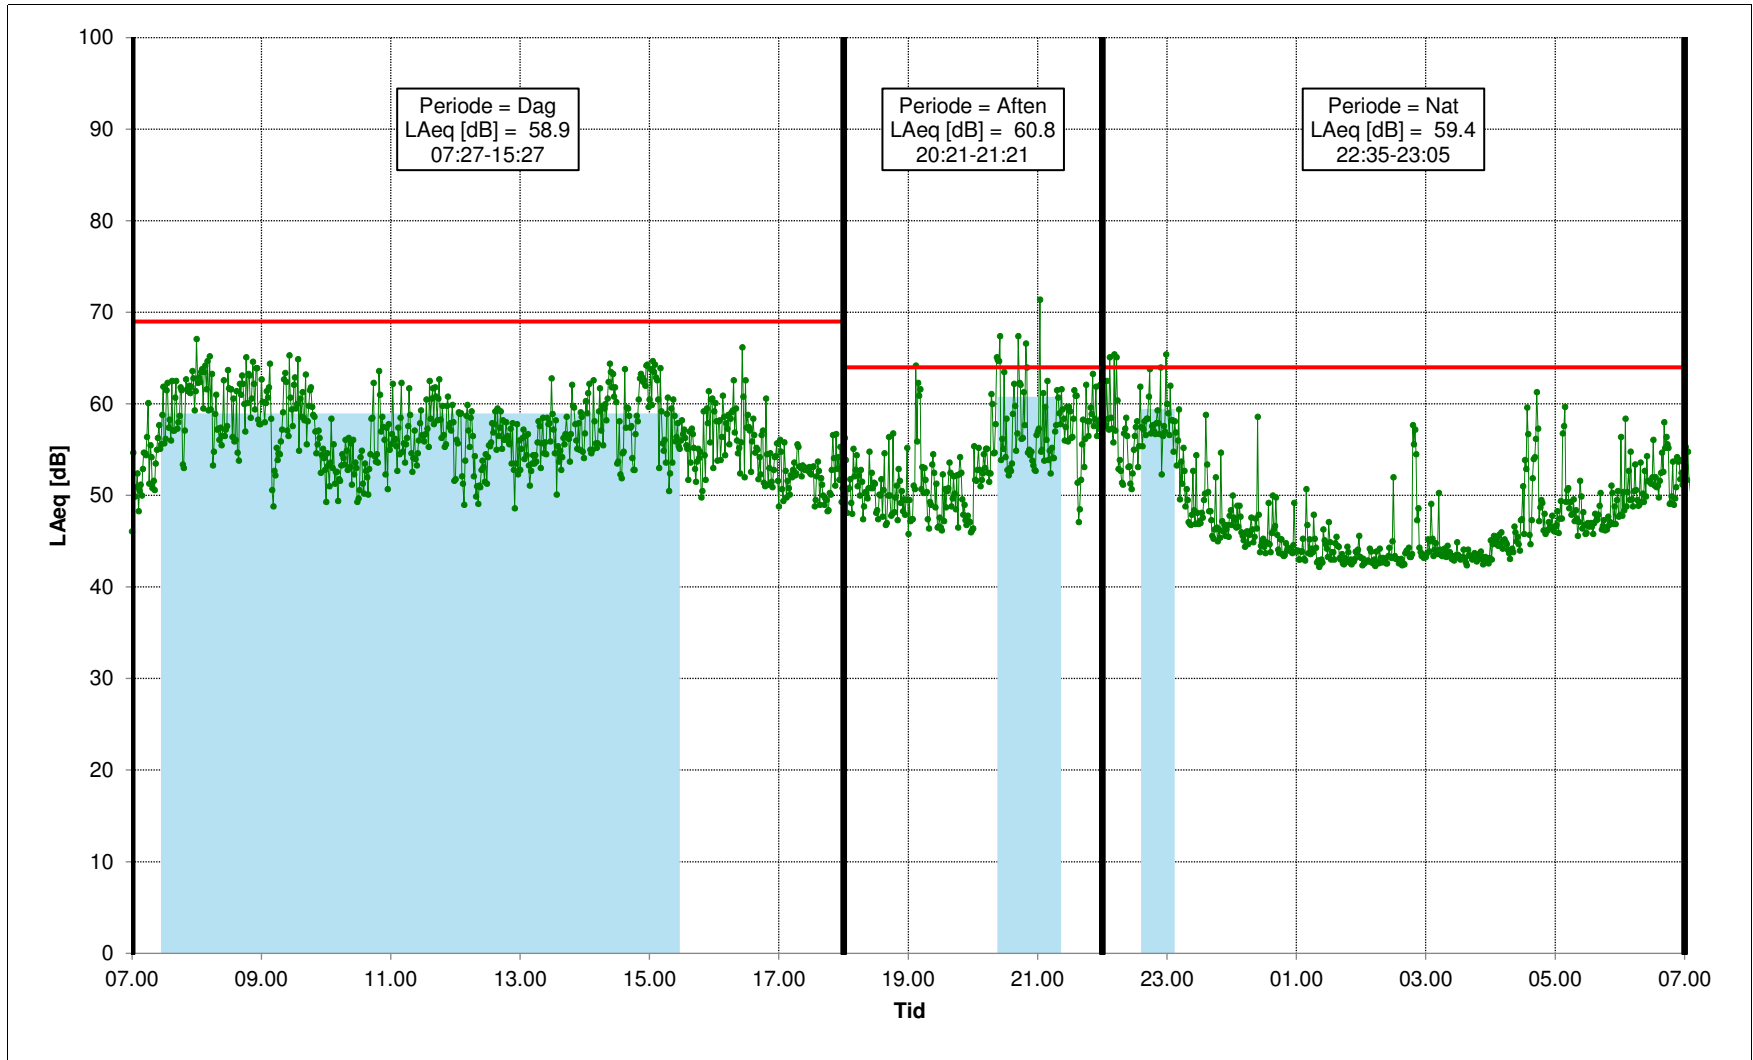

Støjdigram

13-11-2023
14-11-2023

S50-13057

Noter

Scenarie **Hverdage, Mandag -**
 Dag : 7 - 18
 Aften : 18 - 22
 Nat : 22 - 7

dB Corr: -6

Støjdigram

14-11-2023
15-11-2023

S50-13057

Noter

Scenarie **Hverdage, Mandag -**
 Dag : 7 - 18
 Aften : 18 - 22
 Nat : 22 - 7

dB Corr: -6

Støjdiagram

15-11-2023
16-11-2023

S50-13057

Noter

Scenarie **Hverdage, Mandag -**
 Dag : 7 - 18
 Aften : 18 - 22
 Nat : 22 - 7

dB Corr: -6

Støjdigram

16-11-2023
17-11-2023

S50-13057

Noter
Scenarie **Hverdage, Mandag -**
Dag : 7 - 18
Aften : 18 - 22
Nat : 22 - 7

dB Corr: -6

Støjdigram

17-11-2023
18-11-2023

S50-13057

Noter

Scenarie **Hverdage, fredag**
Dag : 7 - 18
Aften : 18 - 22
Nat : 22 - 9

dB Corr: -6

Plan