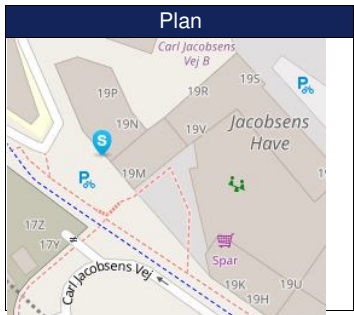

Støjdigram

13-11-2023
14-11-2023

S50-13057

Noter

Scenarie **Hverdage, Mandag -**
 Dag : 7 - 18
 Aften : 18 - 22
 Nat : 22 - 7

dB Corr: -6

Støjdigram

14-11-2023
15-11-2023