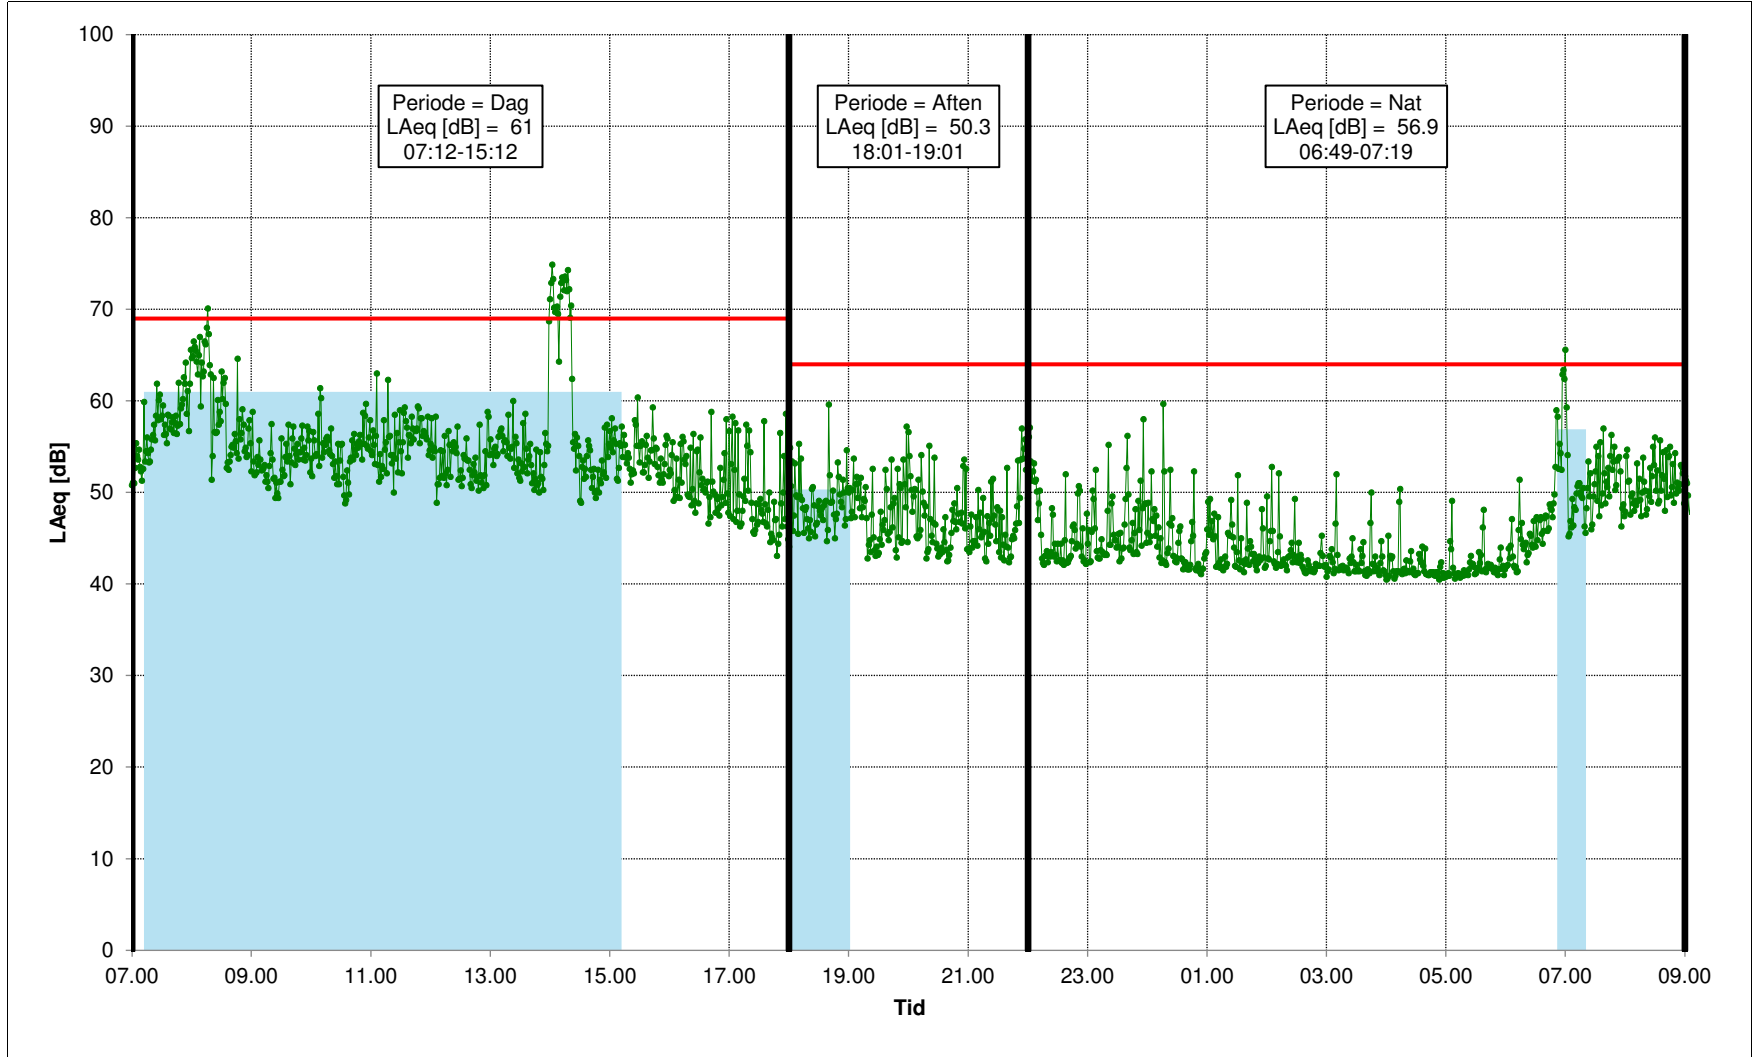

dB Corr: -6

Støjdigram

17-11-2023
18-11-2023

S50-13057

Noter

Scenarie **Hverdage, fredag**
Dag : 7 - 18
Aften : 18 - 22
Nat : 22 - 9

dB Corr: -6

Plan

Støjdigram

18-11-2023
19-11-2023

S50-13057

Noter

Scenarie **Lørdage**
Dag : 9 - 16
Aften : 16 - 22
Nat : 22 - 9

dB Corr: -6

Støjdigram

19-11-2023
20-11-2023