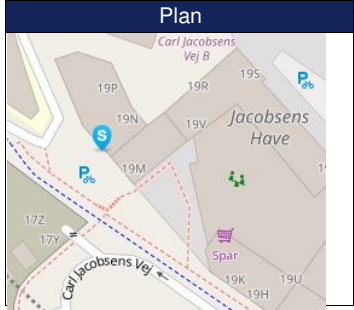

Støjdigram

18-11-2023
19-11-2023

S50-13057

Noter

Scenarie **Lørdage**
Dag : 9 - 16
Aften : 16 - 22
Nat : 22 - 9

dB Corr: -6

Støjdigram

19-11-2023
20-11-2023