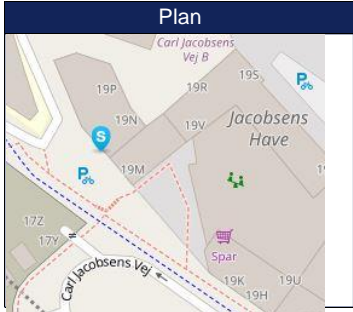

S50-13057

Noter

Scenarie **Hverdage, Mandag -**
 Dag : 7 - 18
 Aften : 18 - 22
 Nat : 22 - 7

dB Corr: -6

Støjdiagram

15-11-2023
16-11-2023

S50-13057

Noter

Scenarie **Hverdage, Mandag -**
 Dag : 7 - 18
 Aften : 18 - 22
 Nat : 22 - 7

dB Corr: -6

Støjdigram

16-11-2023
17-11-2023

S50-13057

Noter
Scenarie **Hverdage, Mandag -**
Dag : 7 - 18
Aften : 18 - 22
Nat : 22 - 7