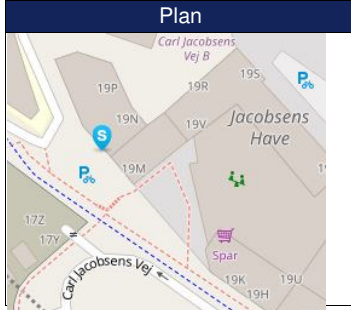

dB Corr: -6

Støjdigram

17-11-2023
18-11-2023

S50-13057

Noter

Scenarie **Hverdage, fredag**
Dag : 7 - 18
Aften : 18 - 22
Nat : 22 - 9

dB Corr: -6

Plan

Støjdigram

18-11-2023
19-11-2023

S50-13057

Noter

Scenarie **Lørdage**
Dag : 9 - 16
Aften : 16 - 22
Nat : 22 - 9

dB Corr: -6

Støjdigram

19-11-2023
20-11-2023