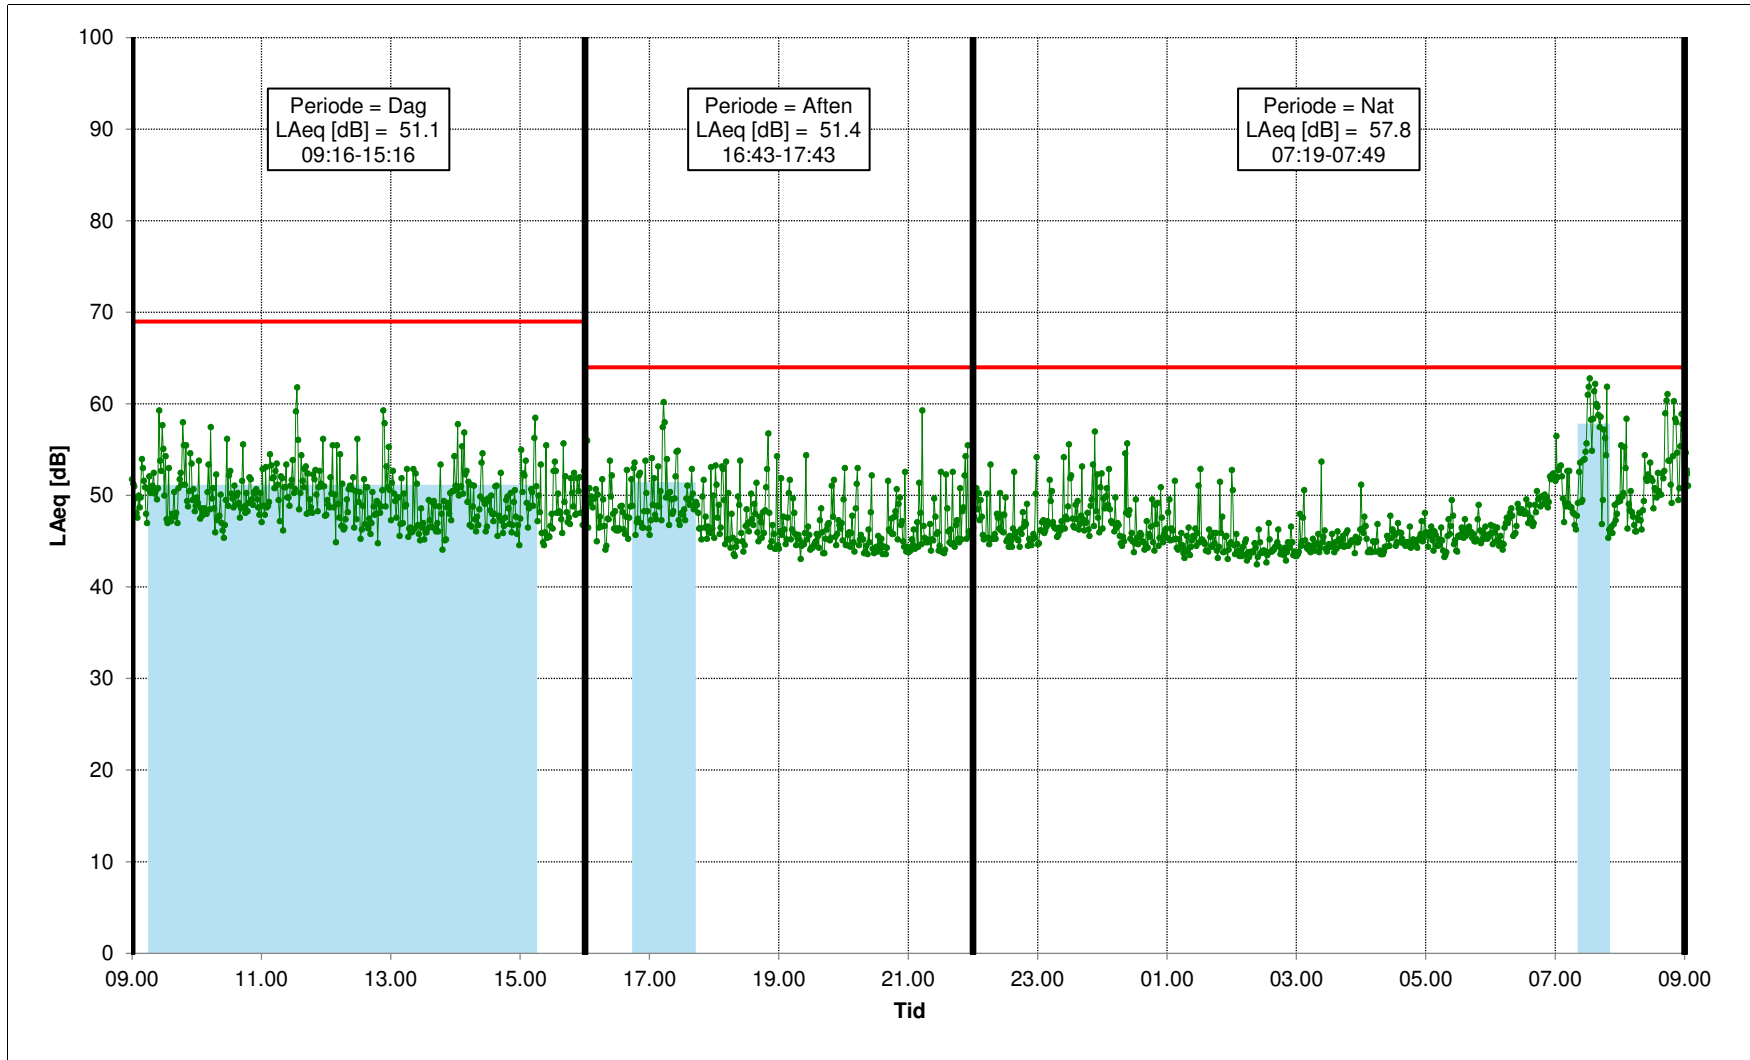

Støjdigram

13-11-2023
14-11-2023

S50-13057

Noter

Scenarie **Hverdage, Mandag -**
 Dag : 7 - 18
 Aften : 18 - 22
 Nat : 22 - 7

dB Corr: -6

Støjdigram

14-11-2023
15-11-2023

Støjdigram

18-11-2023
19-11-2023

S50-13057

Noter

Scenarie **Lørdage**
Dag : 9 - 16
Aften : 16 - 22
Nat : 22 - 9

dB Corr: -6

Støjdigram

19-11-2023
20-11-2023

S50-13057

Noter

Scenarie **Søn og helligdage**
 Dag : 9 - 16
 Aften : 16 - 22
 Nat : 22 - 7

dB Corr: -6