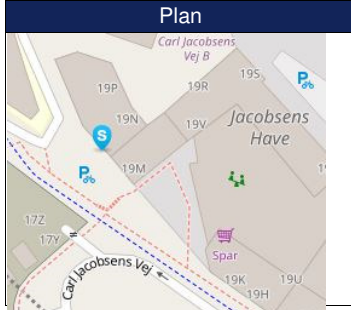

Scenarie **Hverdage, Mandag -**
 Dag : 7 - 18
 Aften : 18 - 22
 Nat : 22 - 7

dB Corr: -6

Støjdigram

16-11-2023
17-11-2023

S50-13057

Noter
Scenarie **Hverdage, Mandag -**
Dag : 7 - 18
Aften : 18 - 22
Nat : 22 - 7

dB Corr: -6

Støjdigram

17-11-2023
18-11-2023

S50-13057

Noter

Scenarie **Hverdage, fredag**
Dag : 7 - 18
Aften : 18 - 22
Nat : 22 - 9

dB Corr: -6

Plan