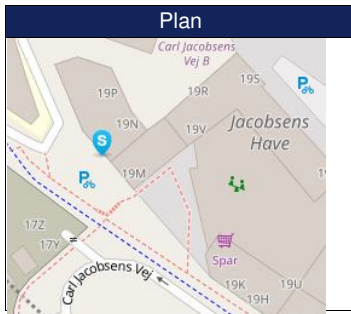

Støjdiagram

15-11-2023
16-11-2023

S50-13057

Noter

Scenarie **Hverdage, Mandag -**
Dag : 7 - 18
Aften : 18 - 22
Nat : 22 - 7

dB Corr: -6