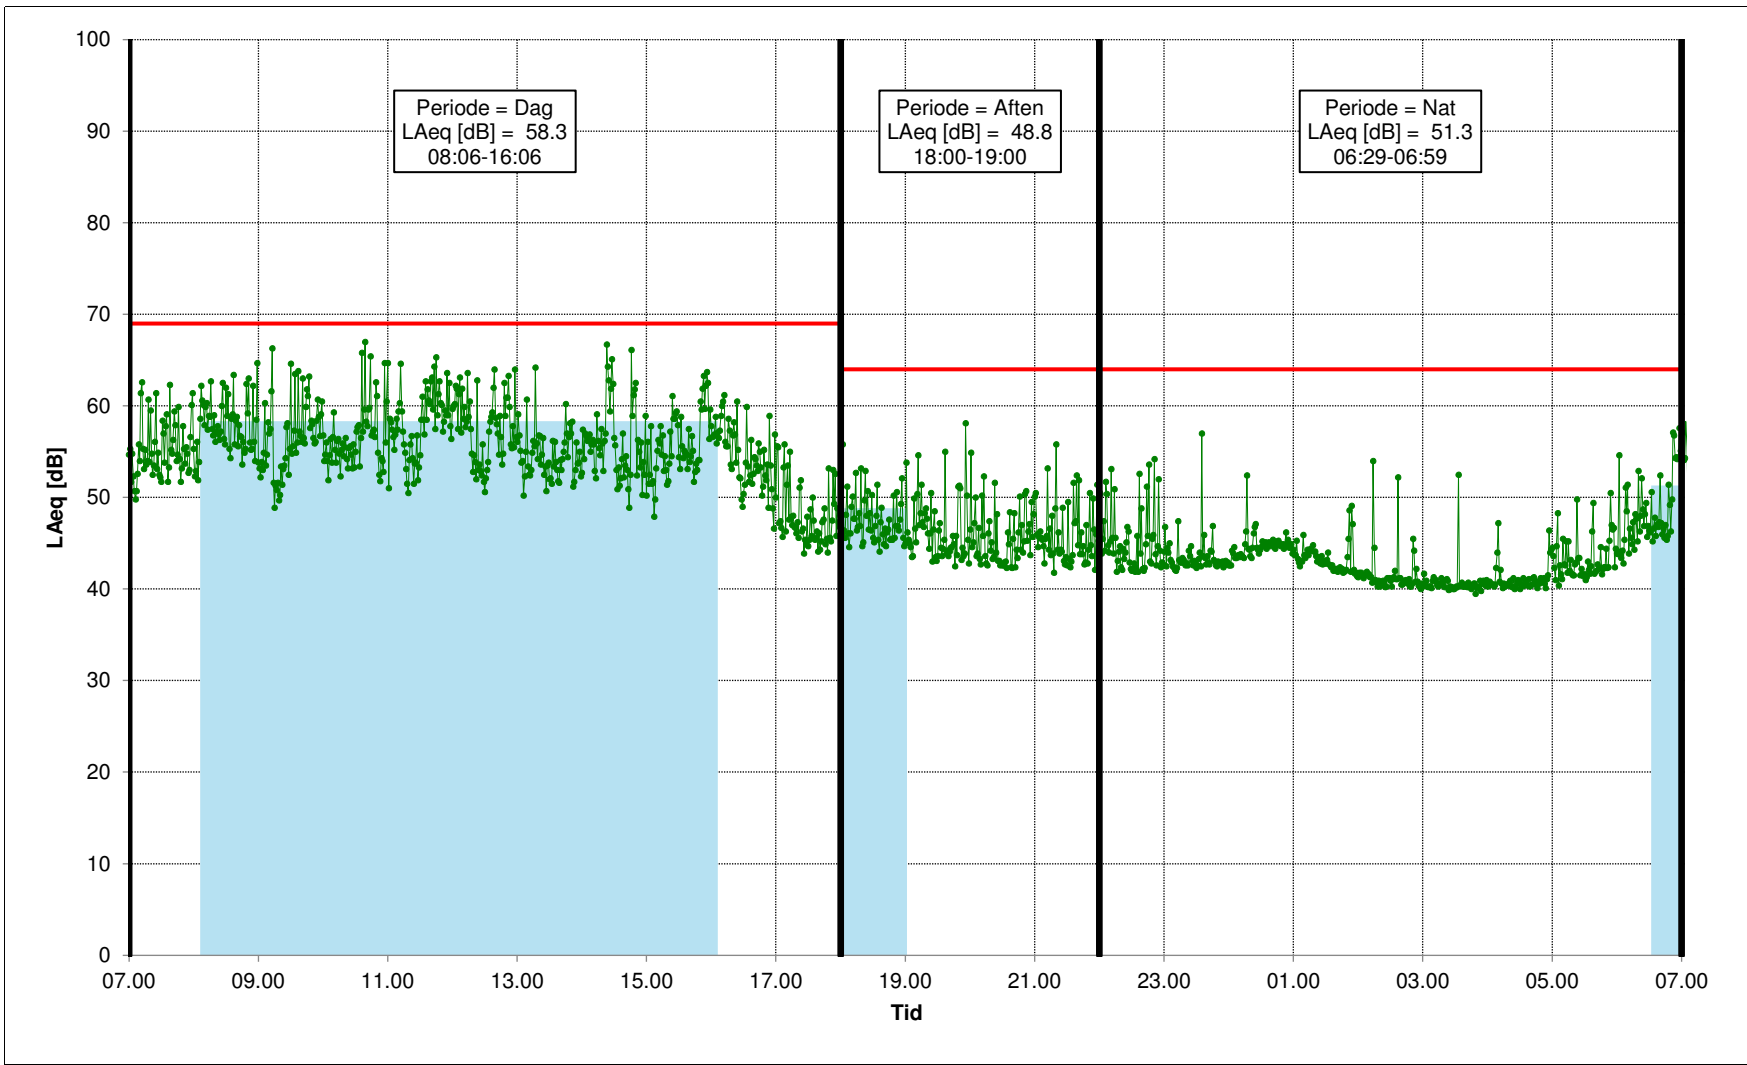

Støjdigram

13-11-2023
14-11-2023

S50-13057

Noter

Scenarie **Hverdage, Mandag -**
 Dag : 7 - 18
 Aften : 18 - 22
 Nat : 22 - 7

dB Corr: -6

Støjdigram

14-11-2023
15-11-2023

S50-13057

Noter

Scenarie **Hverdage, Mandag -**
 Dag : 7 - 18
 Aften : 18 - 22
 Nat : 22 - 7

dB Corr: -6

Støjdiagram

15-11-2023
16-11-2023

S50-13057

Noter

Scenarie **Hverdage, Mandag -**
 Dag : 7 - 18
 Aften : 18 - 22
 Nat : 22 - 7

dB Corr: -6

Støjdigram

16-11-2023
17-11-2023

S50-13057

Noter
Scenarie **Hverdage, Mandag -**
Dag : 7 - 18
Aften : 18 - 22
Nat : 22 - 7

dB Corr: -6

Støjdigram

17-11-2023
18-11-2023

S50-13057

Noter

Scenarie **Hverdage, fredag**
Dag : 7 - 18
Aften : 18 - 22
Nat : 22 - 9

dB Corr: -6

Plan