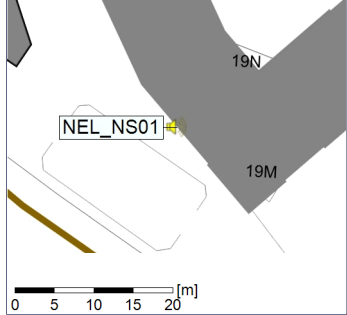

### Noise Time Related Diagram

14/12/2022  
15/12/2022

○ ○ ○ ○ NEL\_NS01

**Project:** Kronos Sydhavnen  
**Construction:** Ny Ellebjerg  
**Location:** N-V

Plan View

Remarks

...