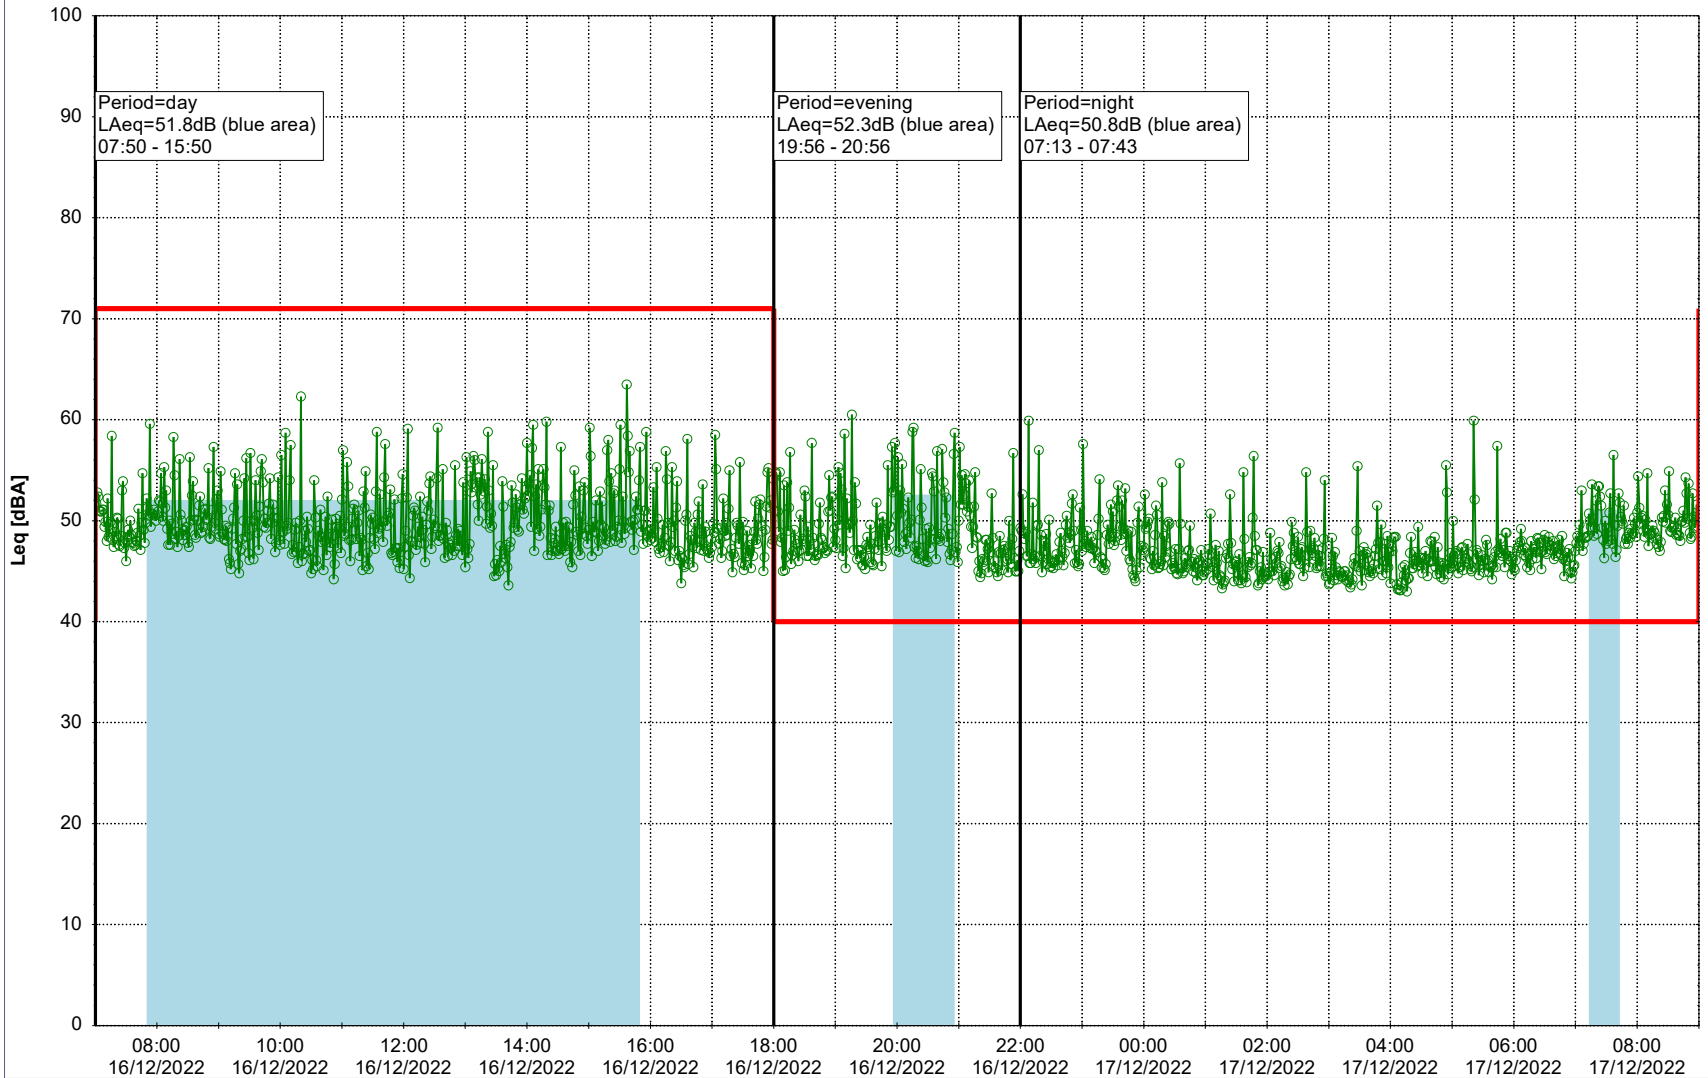

### Noise Time Related Diagram

15/12/2022  
16/12/2022

○○○ NEL\_NS01

**Project:** Kronos Sydhavnen  
**Construction:** Ny Ellebjerg  
**Location:** N-V

Plan View

Remarks

...

### Noise Time Related Diagram

16/12/2022  
17/12/2022

○○○ NEL\_NS01

**Project:** Kronos Sydhavnen  
**Construction:** Ny Ellebjerg  
**Location:** N-V

17/12/2022  
18/12/2022

Plan View

Remarks

...

### Noise Time Related Diagram

○○○ NEL\_NS01

**Project:** Kronos Sydhavnen  
**Construction:** Ny Ellebjerg  
**Location:** N-V

18/12/2022  
19/12/2022