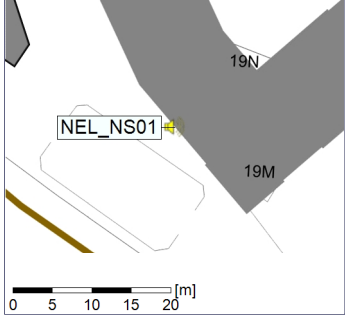

### Noise Time Related Diagram

12/12/2022  
13/12/2022

○ ○ ○ ○ NEL\_NS01

**Project:** Kronos Sydhavnen  
**Construction:** Ny Ellebjerg  
**Location:** N-V

Plan View

Remarks

...