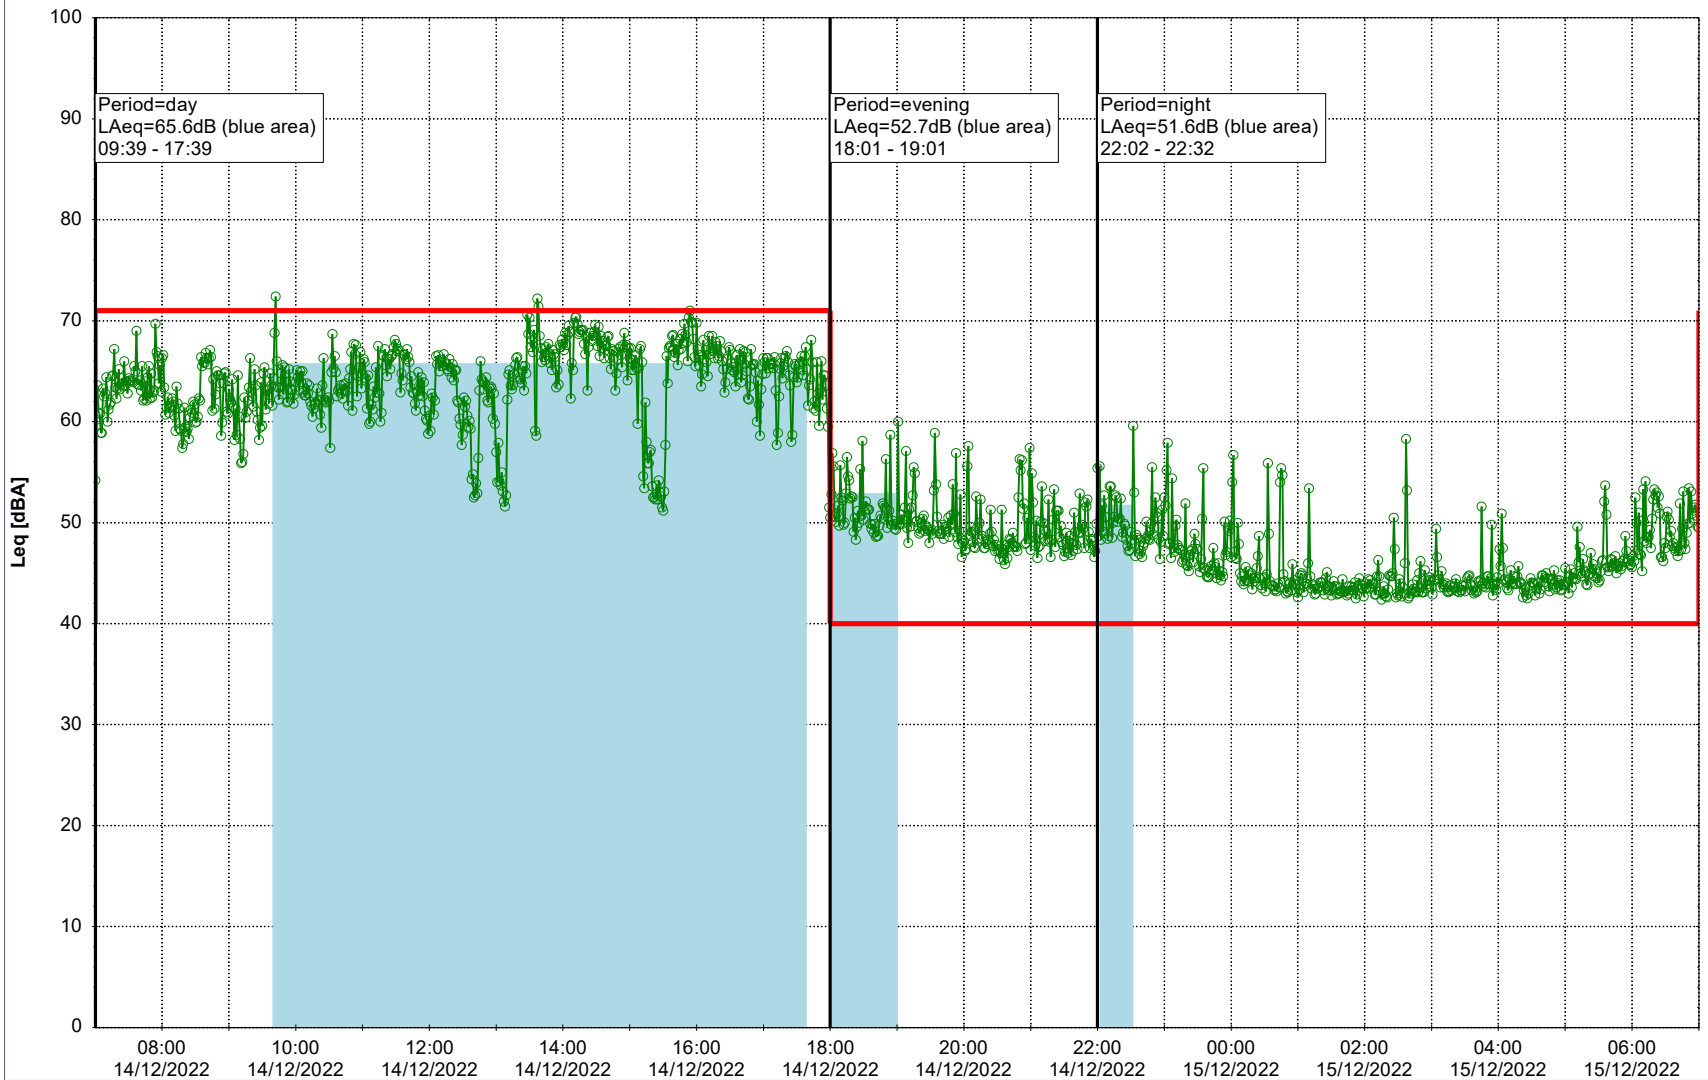

### Noise Time Related Diagram

13/12/2022  
14/12/2022

○○○ NEL\_NS01

**Project:** Kronos Sydhavnen  
**Construction:** Ny Ellebjerg  
**Location:** N-V

Plan View

Remarks

...

### Noise Time Related Diagram

14/12/2022  
15/12/2022

○ ○ ○ ○ NEL\_NS01

**Project:** Kronos Sydhavnen  
**Construction:** Ny Ellebjerg  
**Location:** N-V

Plan View

Remarks

...

### Noise Time Related Diagram

16/12/2022  
17/12/2022

○○○ NEL\_NS01

**Project:** Kronos Sydhavnen  
**Construction:** Ny Ellebjerg  
**Location:** N-V

17/12/2022  
18/12/2022

Plan View

Remarks

...

### Noise Time Related Diagram

○○○ NEL\_NS01

**Project:** Kronos Sydhavnen  
**Construction:** Ny Ellebjerg  
**Location:** N-V

18/12/2022  
19/12/2022