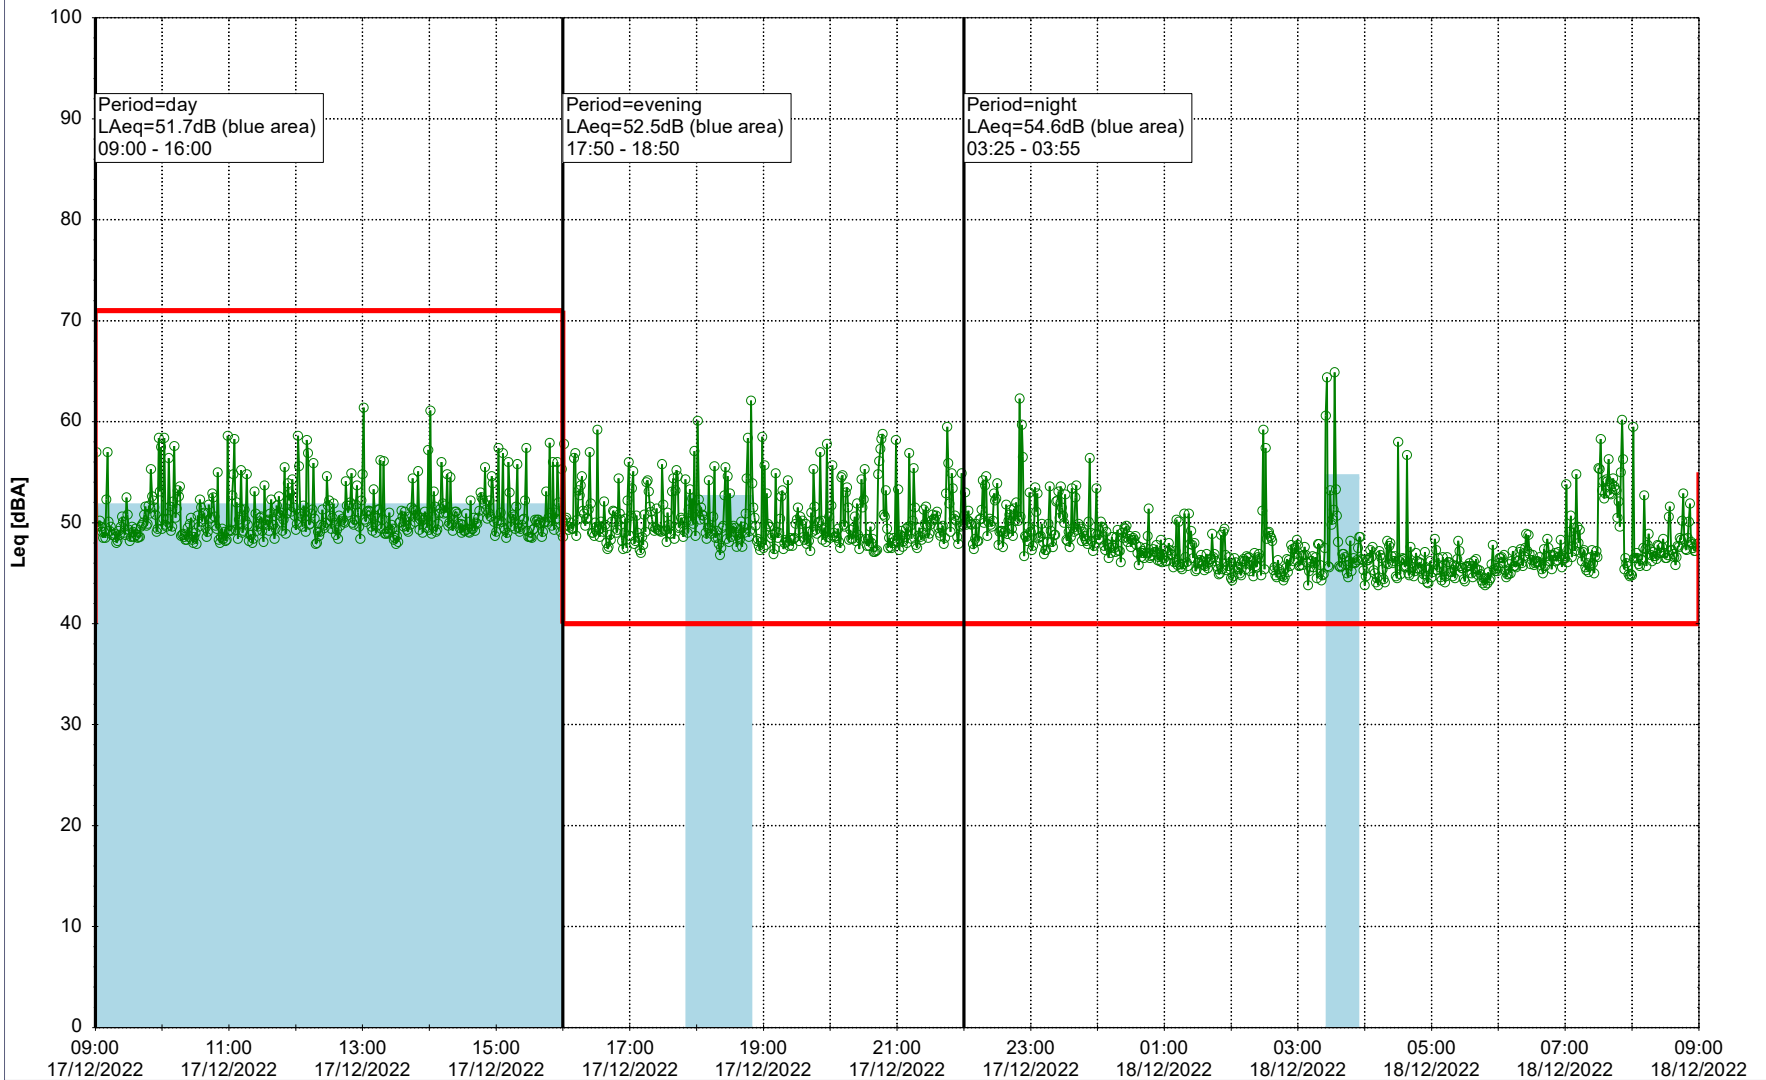

### Noise Time Related Diagram

16/12/2022  
17/12/2022

○○○ NEL\_NS01

**Project:** Kronos Sydhavnen  
**Construction:** Ny Ellebjerg  
**Location:** N-V

17/12/2022  
18/12/2022

Plan View

Remarks

...

### Noise Time Related Diagram

○○○ NEL\_NS01

**Project:** Kronos Sydhavnen  
**Construction:** Ny Ellebjerg  
**Location:** N-V

18/12/2022  
19/12/2022