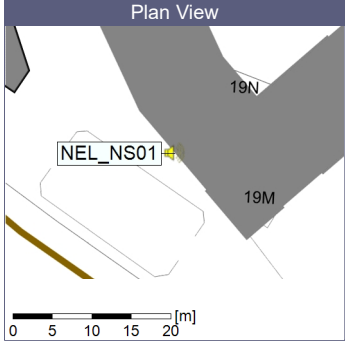

### Noise Time Related Diagram

○○○ NEL\_NS01

**Project:** Kronos Sydhavnen  
**Construction:** Ny Ellebjerg  
**Location:** N-V

18/12/2022  
19/12/2022

### Noise Time Related Diagram

○○○ NEL\_NS01

Remarks

...