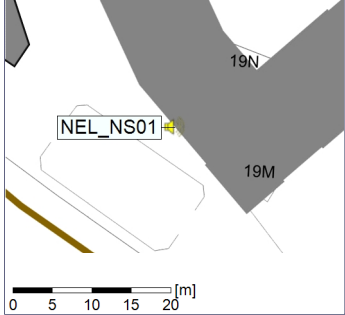

### Noise Time Related Diagram

13/12/2022  
14/12/2022

○○○ NEL\_NS01

**Project:** Kronos Sydhavnen  
**Construction:** Ny Ellebjerg  
**Location:** N-V

Plan View

Remarks

...