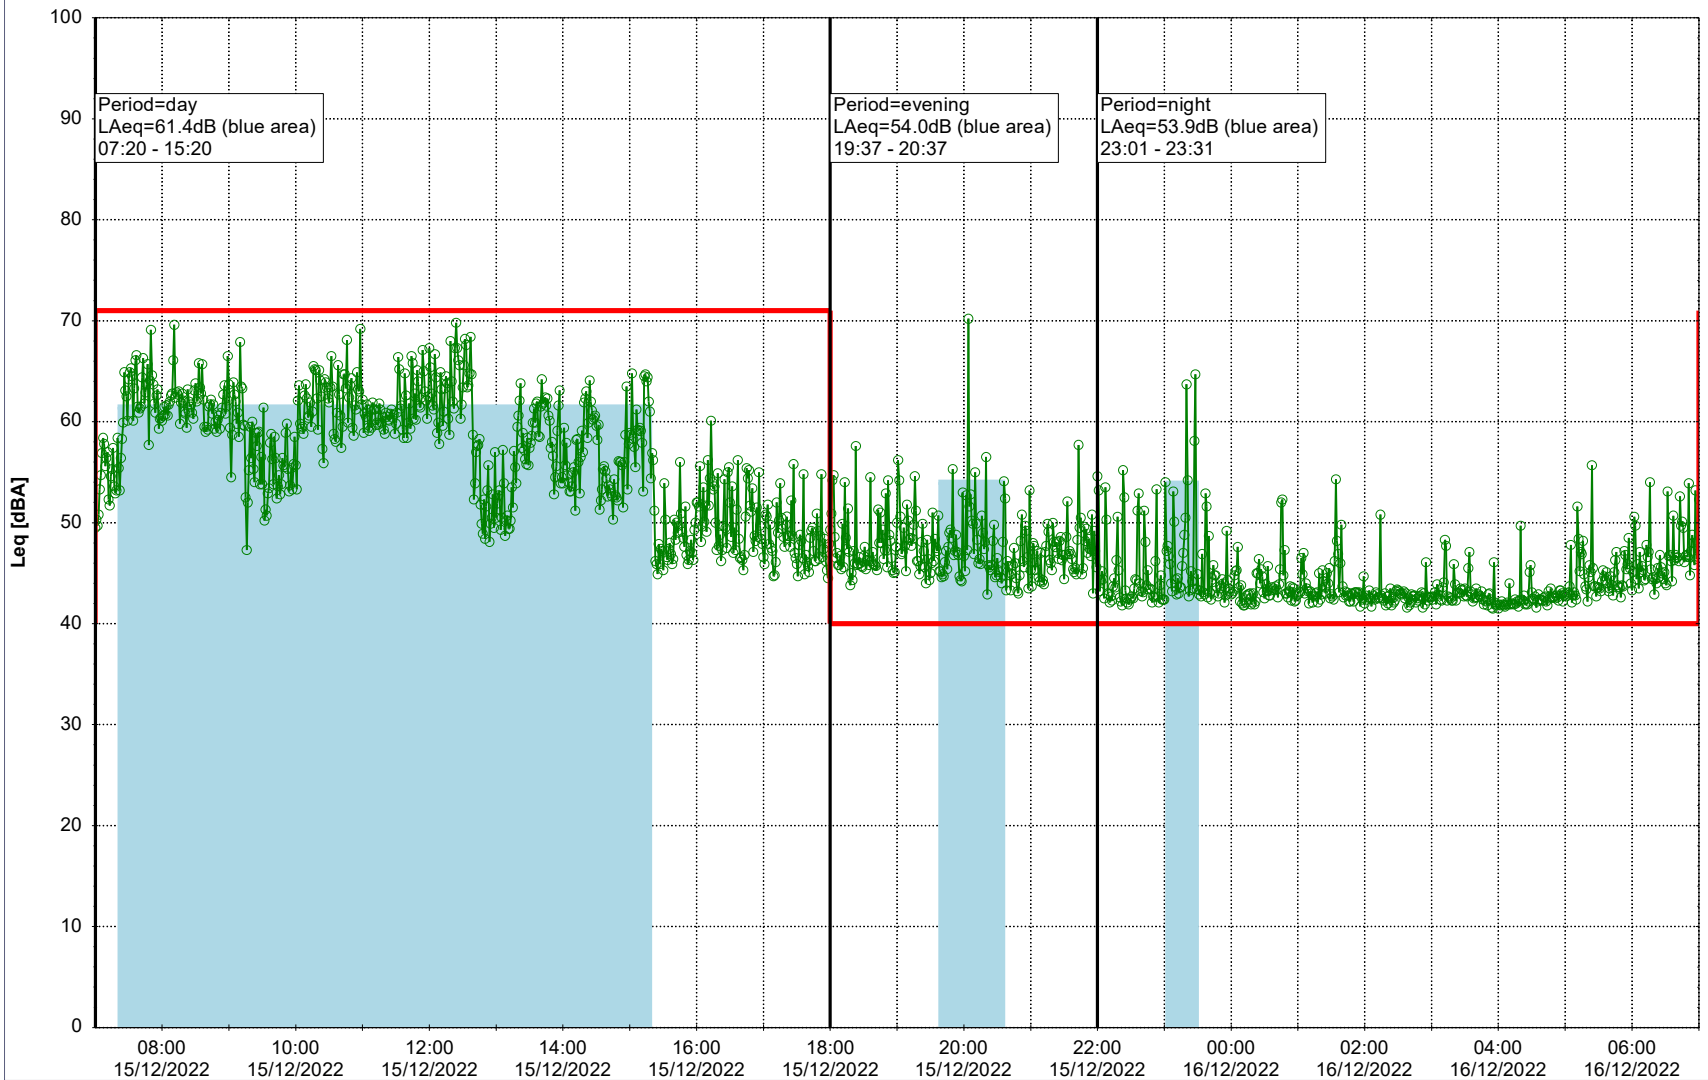

### Noise Time Related Diagram

14/12/2022  
15/12/2022

○ ○ ○ ○ NEL\_NS01

**Project:** Kronos Sydhavnen  
**Construction:** Ny Ellebjerg  
**Location:** N-V

Plan View

Remarks

...

### Noise Time Related Diagram

15/12/2022  
16/12/2022

○○○ NEL\_NS01

**Project:** Kronos Sydhavnen  
**Construction:** Ny Ellebjerg  
**Location:** N-V

Plan View

Remarks

...

### Noise Time Related Diagram

16/12/2022  
17/12/2022

○○○ NEL\_NS01

**Project:** Kronos Sydhavnen  
**Construction:** Ny Ellebjerg  
**Location:** N-V

17/12/2022  
18/12/2022

Plan View

Remarks

...