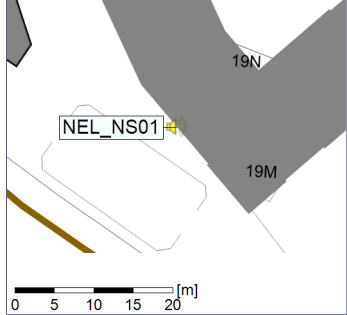

### Noise Time Related Diagram

16/12/2022  
17/12/2022

○○○ NEL\_NS01

**Project:** Kronos Sydhavnen  
**Construction:** Ny Ellebjerg  
**Location:** N-V

17/12/2022  
18/12/2022

Plan View

Remarks

...