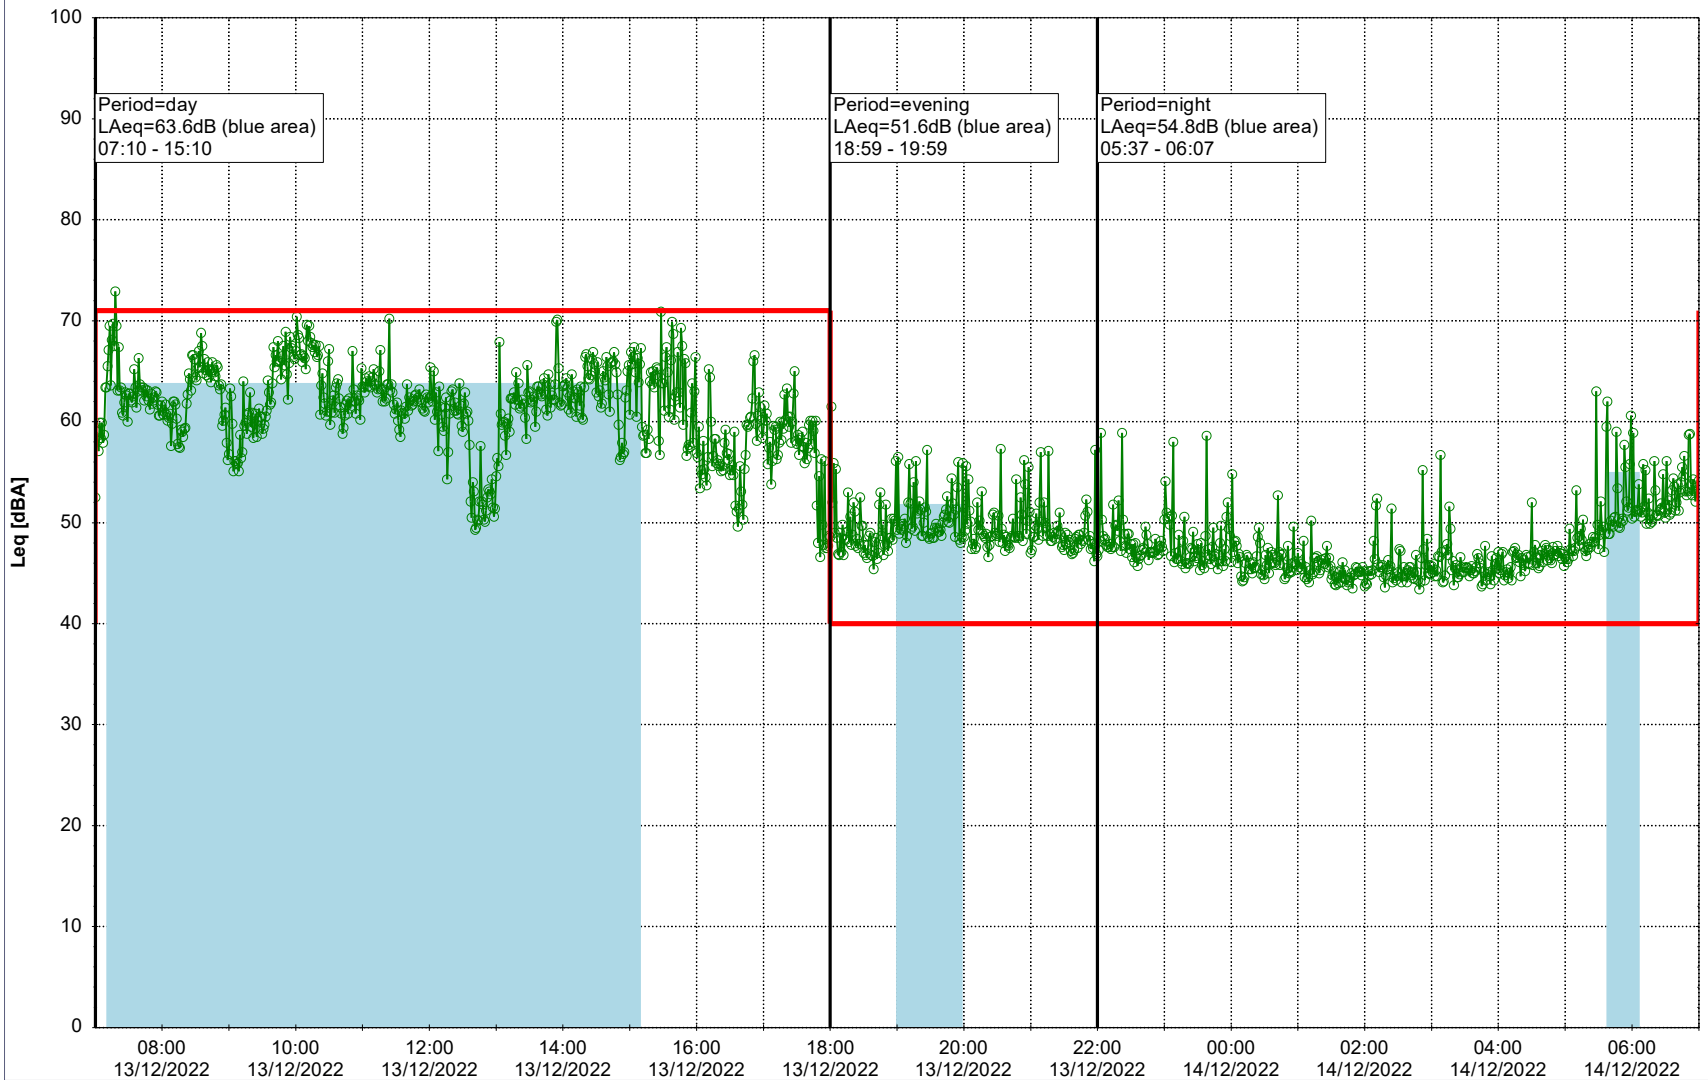

### Noise Time Related Diagram

12/12/2022  
13/12/2022

○ ○ ○ ○ NEL\_NS01

**Project:** Kronos Sydhavnen  
**Construction:** Ny Ellebjerg  
**Location:** N-V

Plan View

Remarks

...

### Noise Time Related Diagram

13/12/2022  
14/12/2022

○○○ NEL\_NS01

**Project:** Kronos Sydhavnen  
**Construction:** Ny Ellebjerg  
**Location:** N-V

Plan View

Remarks

...

### Noise Time Related Diagram

14/12/2022  
15/12/2022

○ ○ ○ ○ NEL\_NS01

**Project:** Kronos Sydhavnen  
**Construction:** Ny Ellebjerg  
**Location:** N-V

Plan View

Remarks

...

### Noise Time Related Diagram

16/12/2022  
17/12/2022

○○○ NEL\_NS01

**Project:** Kronos Sydhavnen  
**Construction:** Ny Ellebjerg  
**Location:** N-V

17/12/2022  
18/12/2022

Plan View

Remarks

...