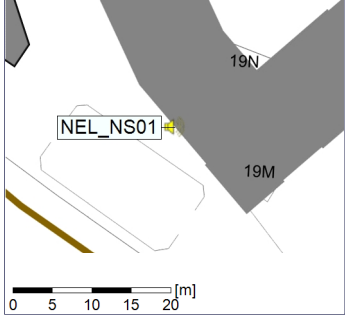

### Noise Time Related Diagram

15/12/2022  
16/12/2022

○○○ NEL\_NS01

**Project:** Kronos Sydhavnen  
**Construction:** Ny Ellebjerg  
**Location:** N-V

Plan View

Remarks

...