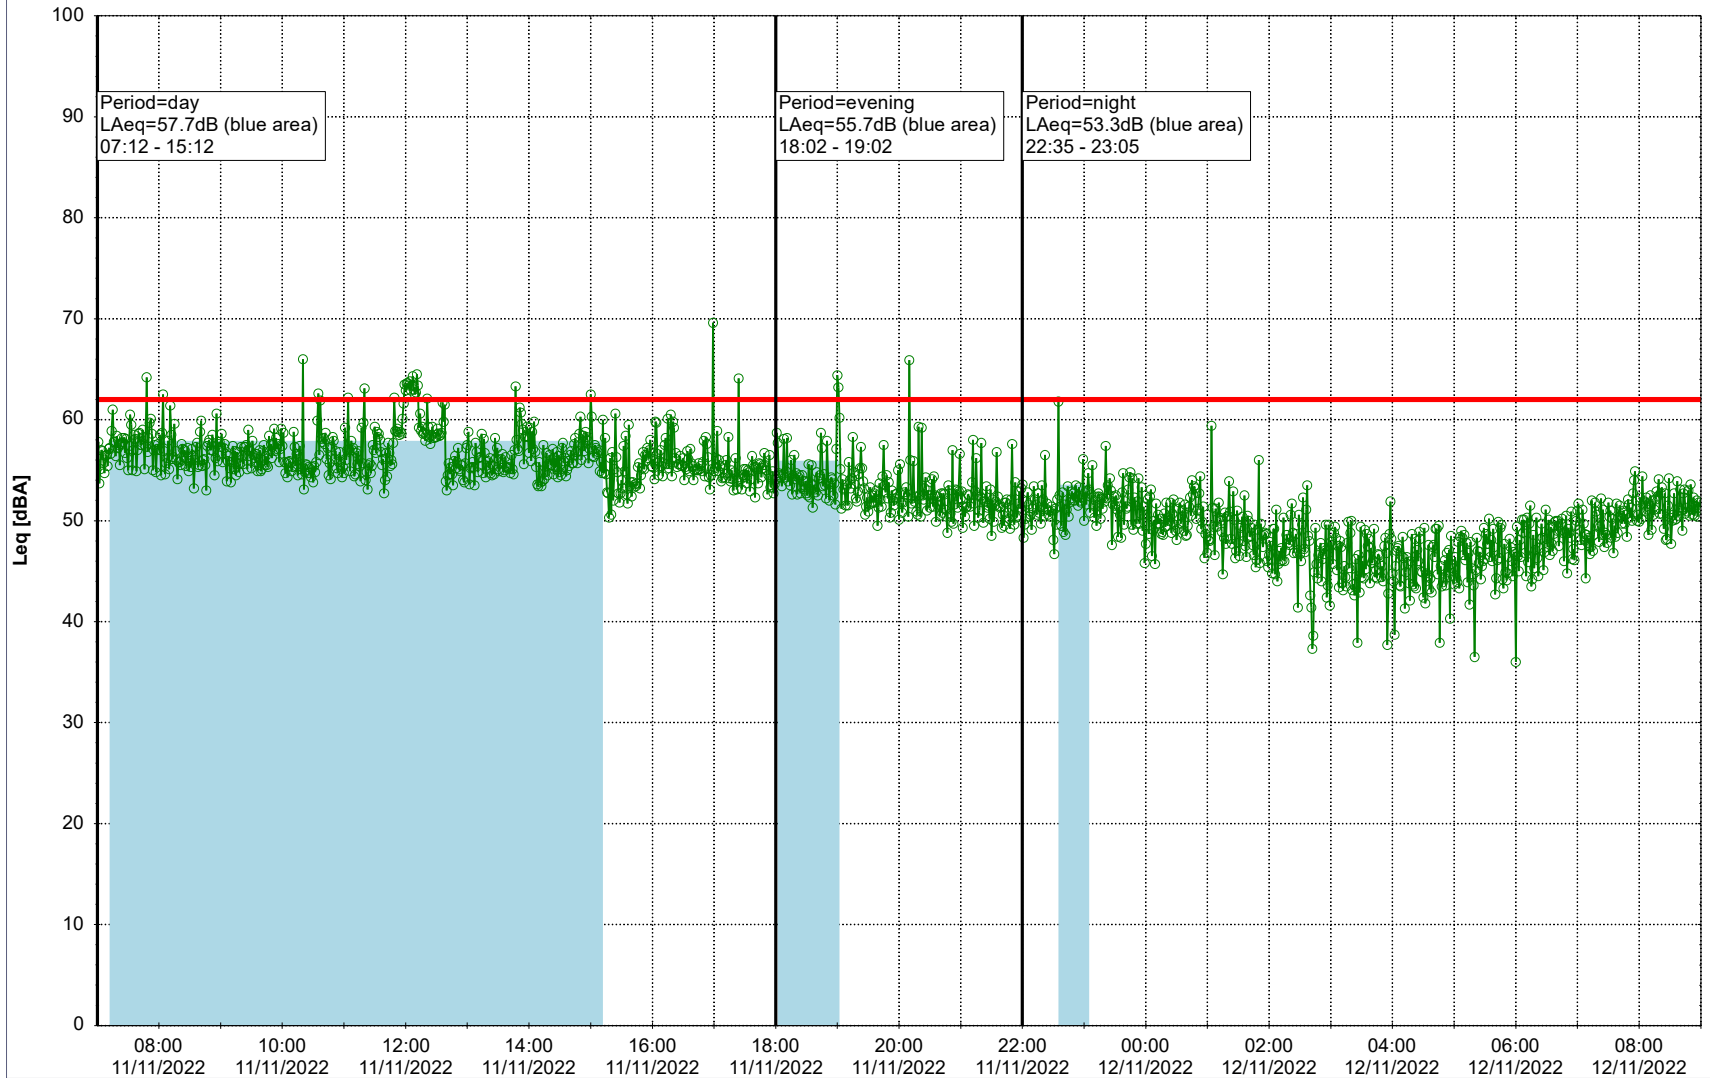

### Noise Time Related Diagram

10/11/2022  
11/11/2022

○○○ GAB\_NS01

**Project:** Kronos Sydhavnen  
**Construction:** Gåsebæk  
**Location:** N-V

11/11/2022  
12/11/2022

Plan View

Remarks

...

### Noise Time Related Diagram

○○○ GAB\_NS01

**Project:** Kronos Sydhavnen  
**Construction:** Gåsebæk  
**Location:** N-V

Plan View

Remarks

...

### Noise Time Related Diagram

12/11/2022  
13/11/2022

○○○○ GAB\_NS01

Project: Kronos Sydhavnen  
Construction: Gåsebæk  
Location: N-V

13/11/2022  
14/11/2022

Plan View

Remarks

...