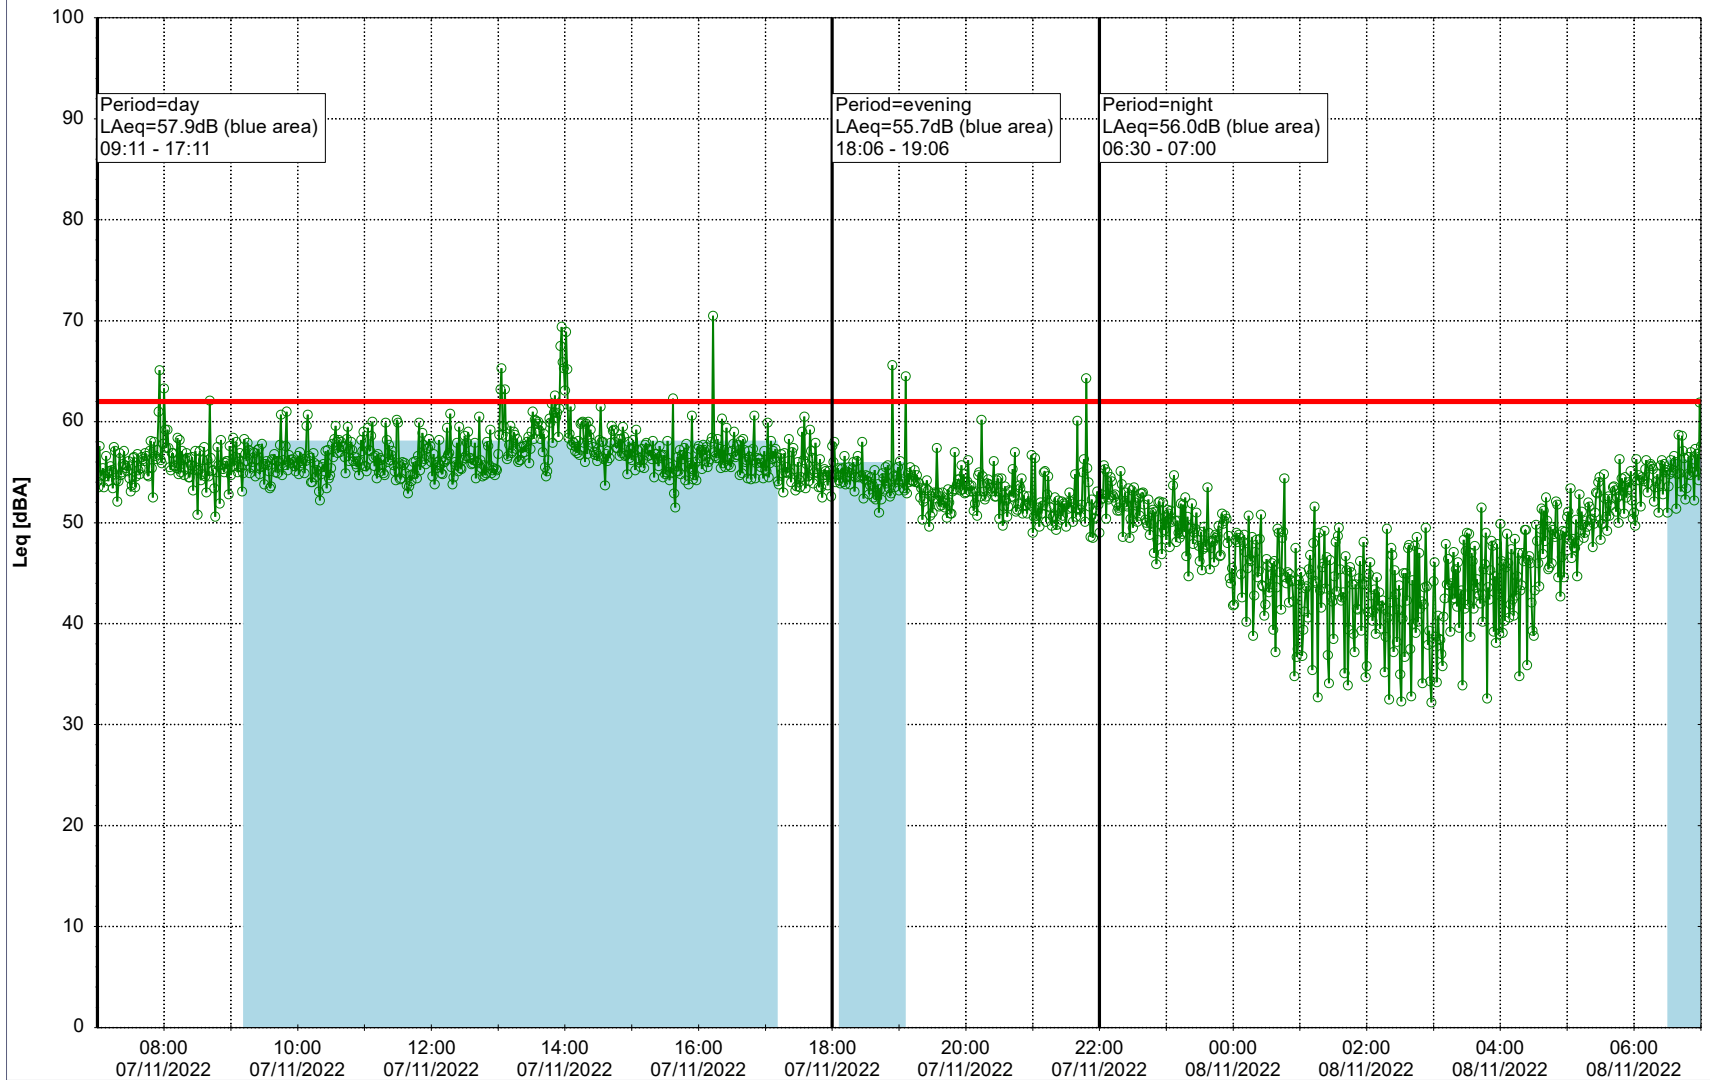

**Project:** Kronos Sydhavnen  
**Construction:** Gåsebæk  
**Location:** N-V

Plan View

Remarks

...

### Noise Time Related Diagram

07/11/2022  
08/11/2022

○○○ GAB\_NS01

**Project:** Kronos Sydhavnen  
**Construction:** Gåsebæk  
**Location:** N-V

Plan View

Remarks

...