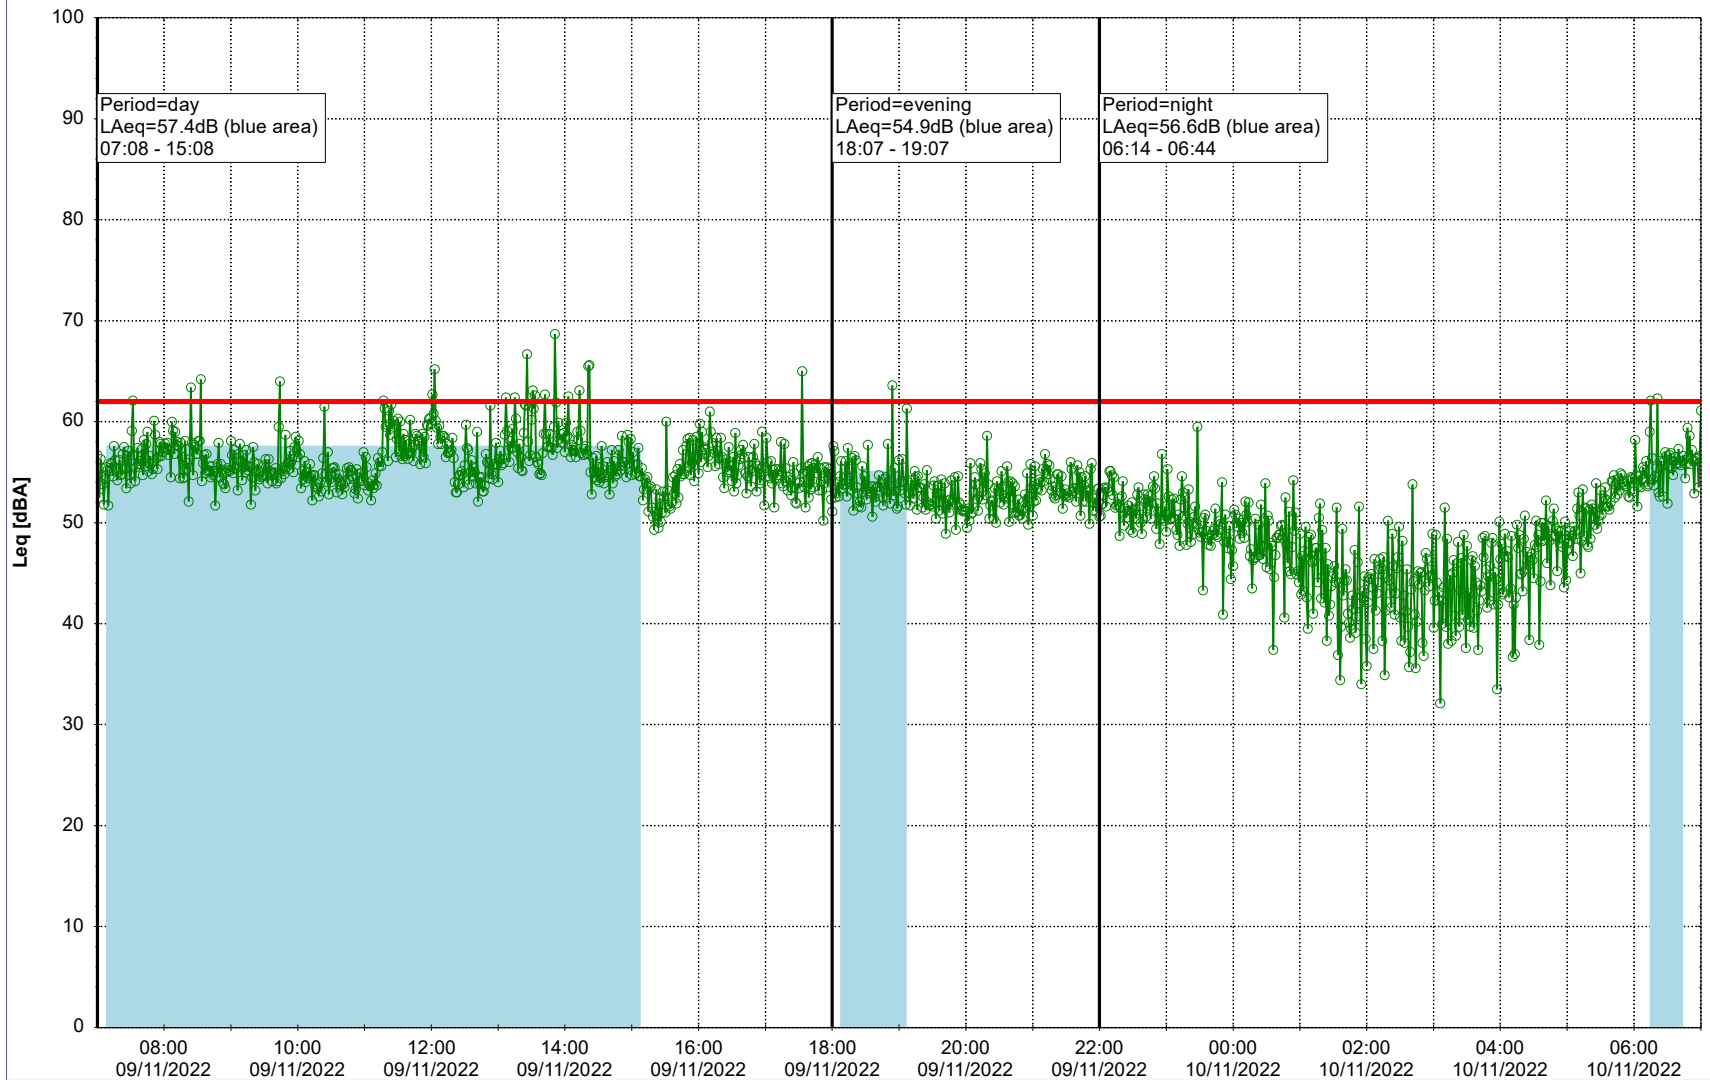

### Noise Time Related Diagram

08/11/2022  
09/11/2022

○○○ GAB\_NS01

**Project:** Kronos Sydhavnen  
**Construction:** Gåsebæk  
**Location:** N-V

Plan View

Remarks

...

### Noise Time Related Diagram

09/11/2022  
10/11/2022

○○○ GAB\_NS01

**Project:** Kronos Sydhavnen  
**Construction:** Gåsebæk  
**Location:** N-V

Plan View

Remarks

...