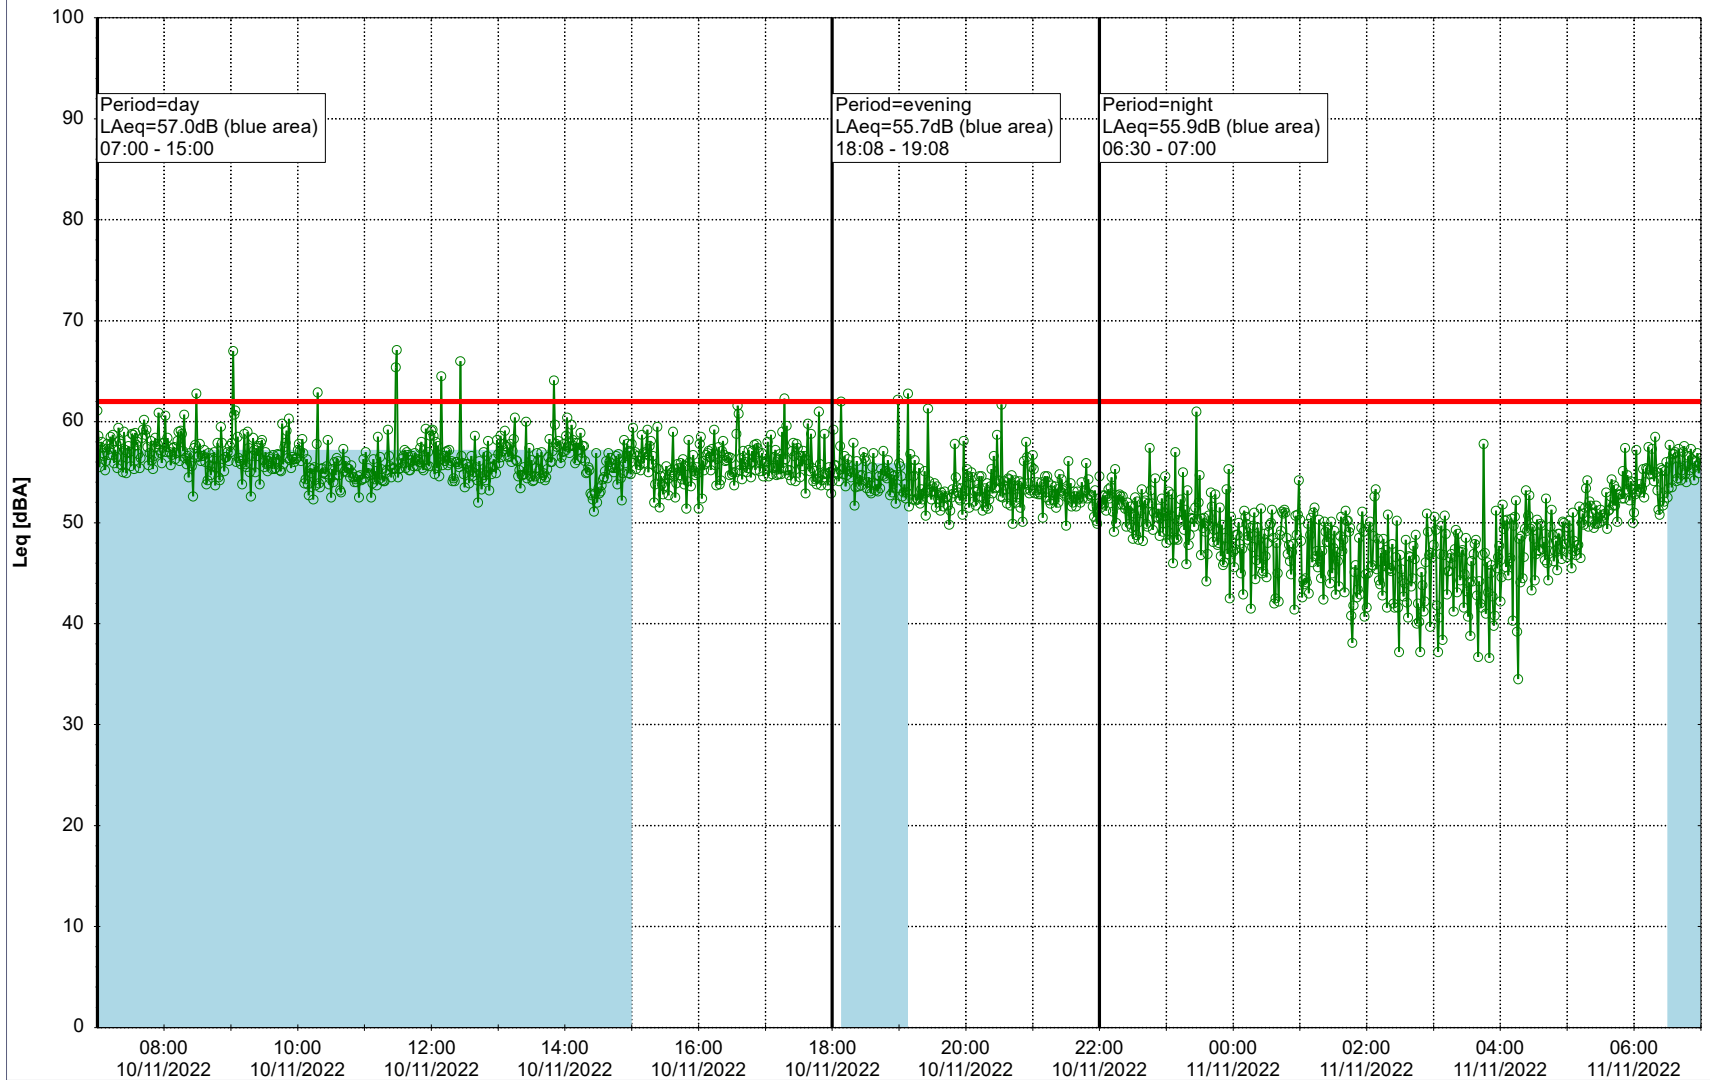

### Noise Time Related Diagram

09/11/2022  
10/11/2022

○○○ GAB\_NS01

**Project:** Kronos Sydhavnen  
**Construction:** Gåsebæk  
**Location:** N-V

Plan View

Remarks

...

### Noise Time Related Diagram

10/11/2022  
11/11/2022

○○○ GAB\_NS01

**Project:** Kronos Sydhavnen  
**Construction:** Gåsebæk  
**Location:** N-V

11/11/2022  
12/11/2022

Plan View

Remarks

...