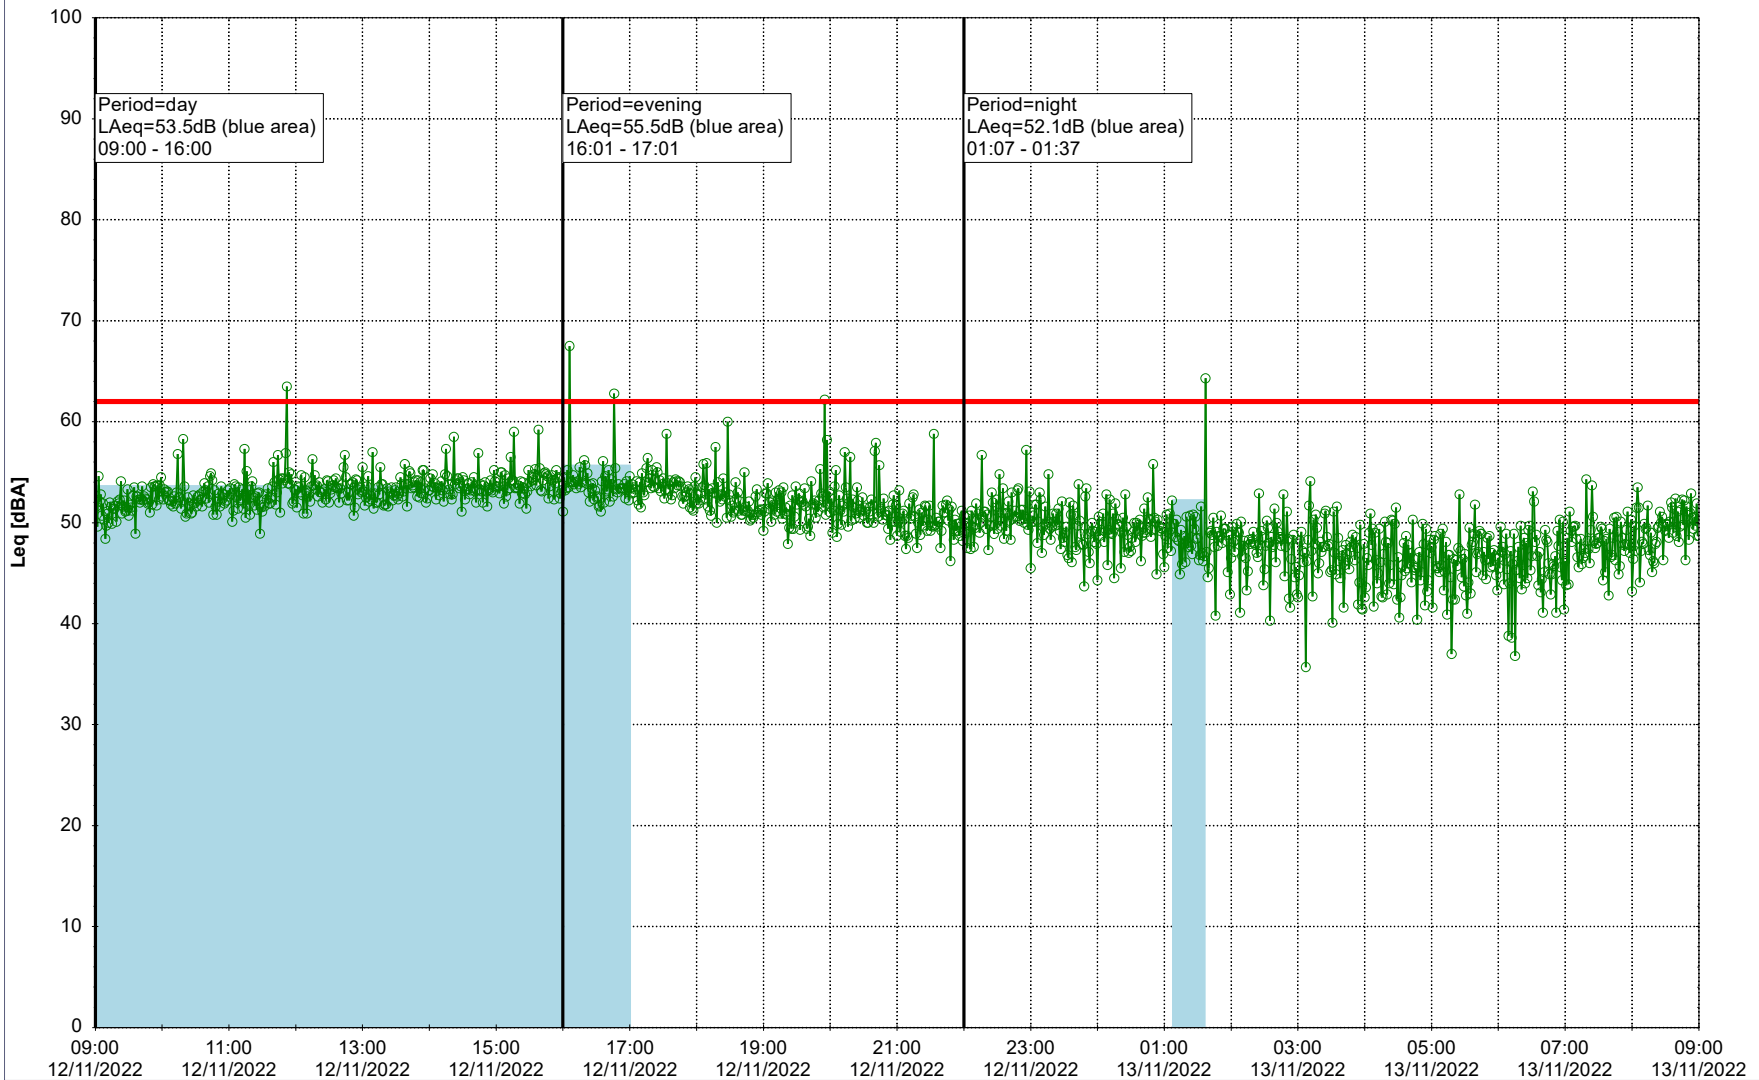

### Noise Time Related Diagram

○○○ GAB\_NS01

**Project:** Kronos Sydhavnen  
**Construction:** Gåsebæk  
**Location:** N-V

Plan View

Remarks

...

### Noise Time Related Diagram

12/11/2022  
13/11/2022

○○○○ GAB\_NS01

Project: Kronos Sydhavnen  
Construction: Gåsebæk  
Location: N-V

13/11/2022  
14/11/2022

Plan View

Remarks

...