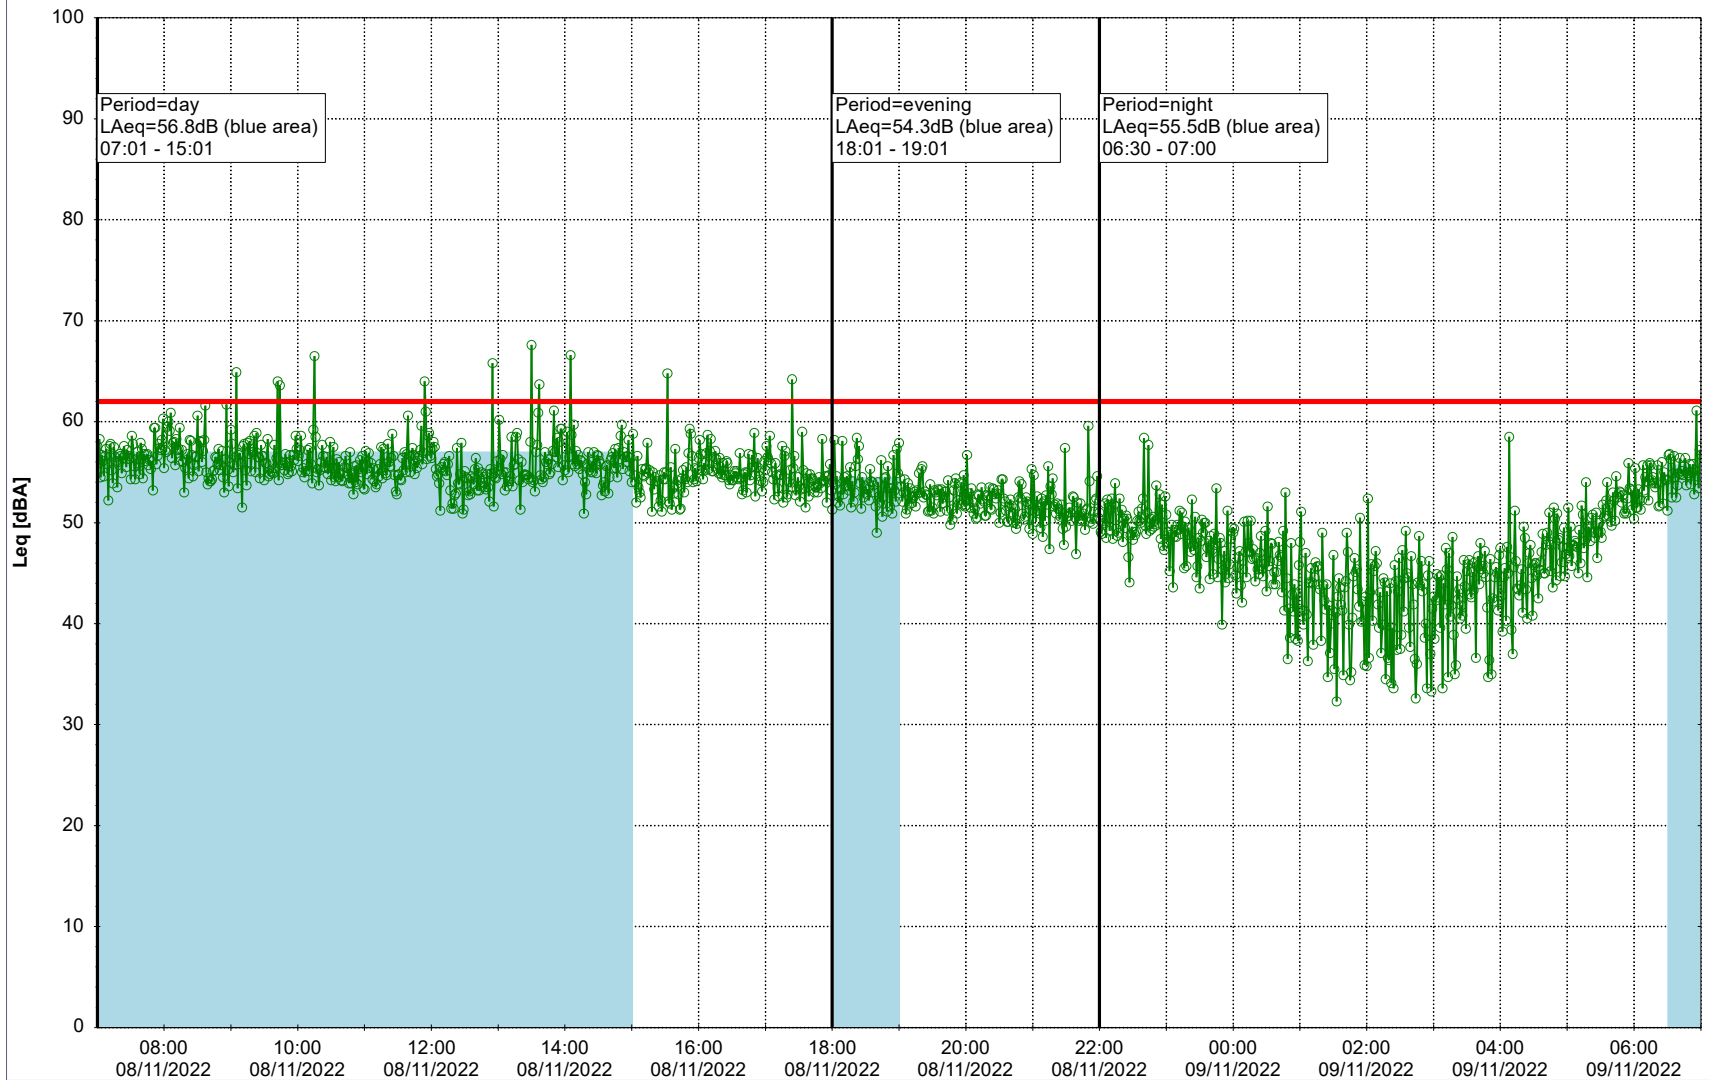

### Noise Time Related Diagram

07/11/2022  
08/11/2022

○○○ GAB\_NS01

**Project:** Kronos Sydhavnen  
**Construction:** Gåsebæk  
**Location:** N-V

Plan View

Remarks

...

### Noise Time Related Diagram

08/11/2022  
09/11/2022

○○○ GAB\_NS01

**Project:** Kronos Sydhavnen  
**Construction:** Gåsebæk  
**Location:** N-V

Plan View

Remarks

...