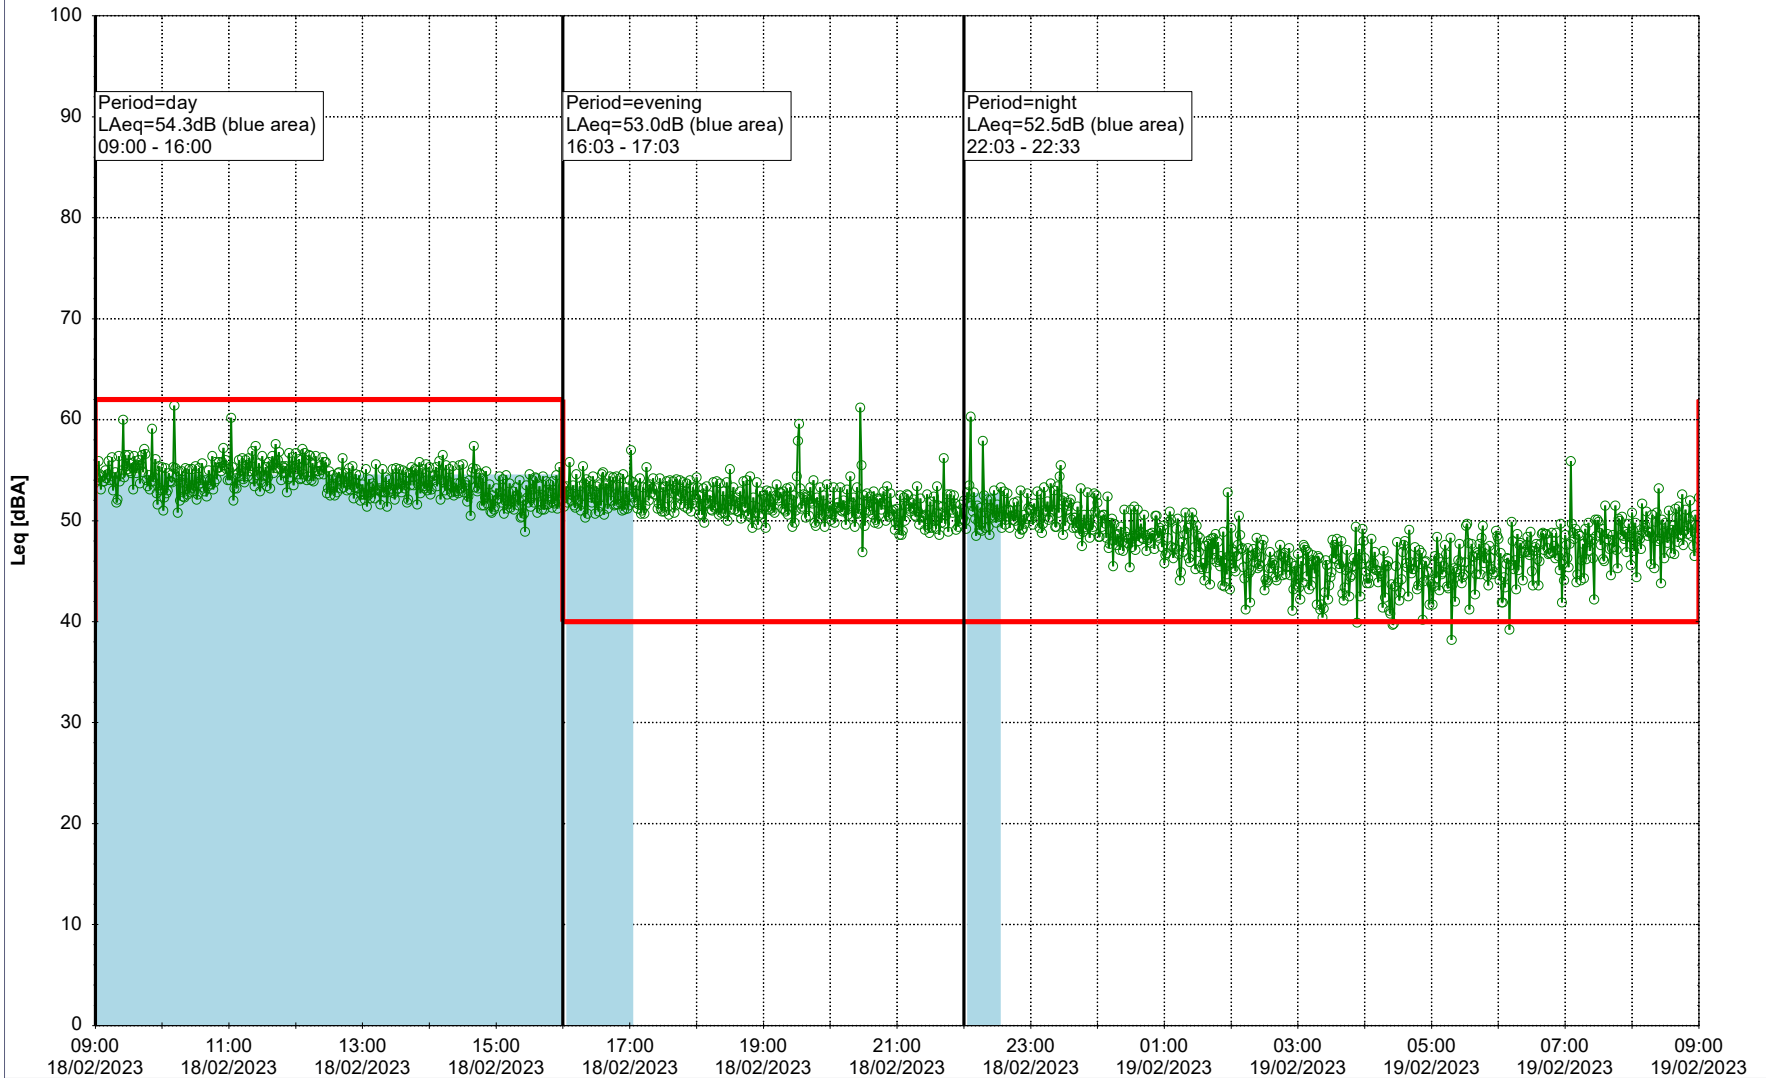

### Noise Time Related Diagram

17/02/2023  
18/02/2023

SLU\_NS01

**Project:** Kronos Sydhavnen  
**Construction:** Sluseholmen  
**Location:** N-V

Plan View

Remarks

...

### Noise Time Related Diagram

18/02/2023  
19/02/2023

○○○○ SLU\_NS01

**Project:** Kronos Sydhavnen  
**Construction:** Sluseholmen  
**Location:** N-V

Plan View

Remarks

...