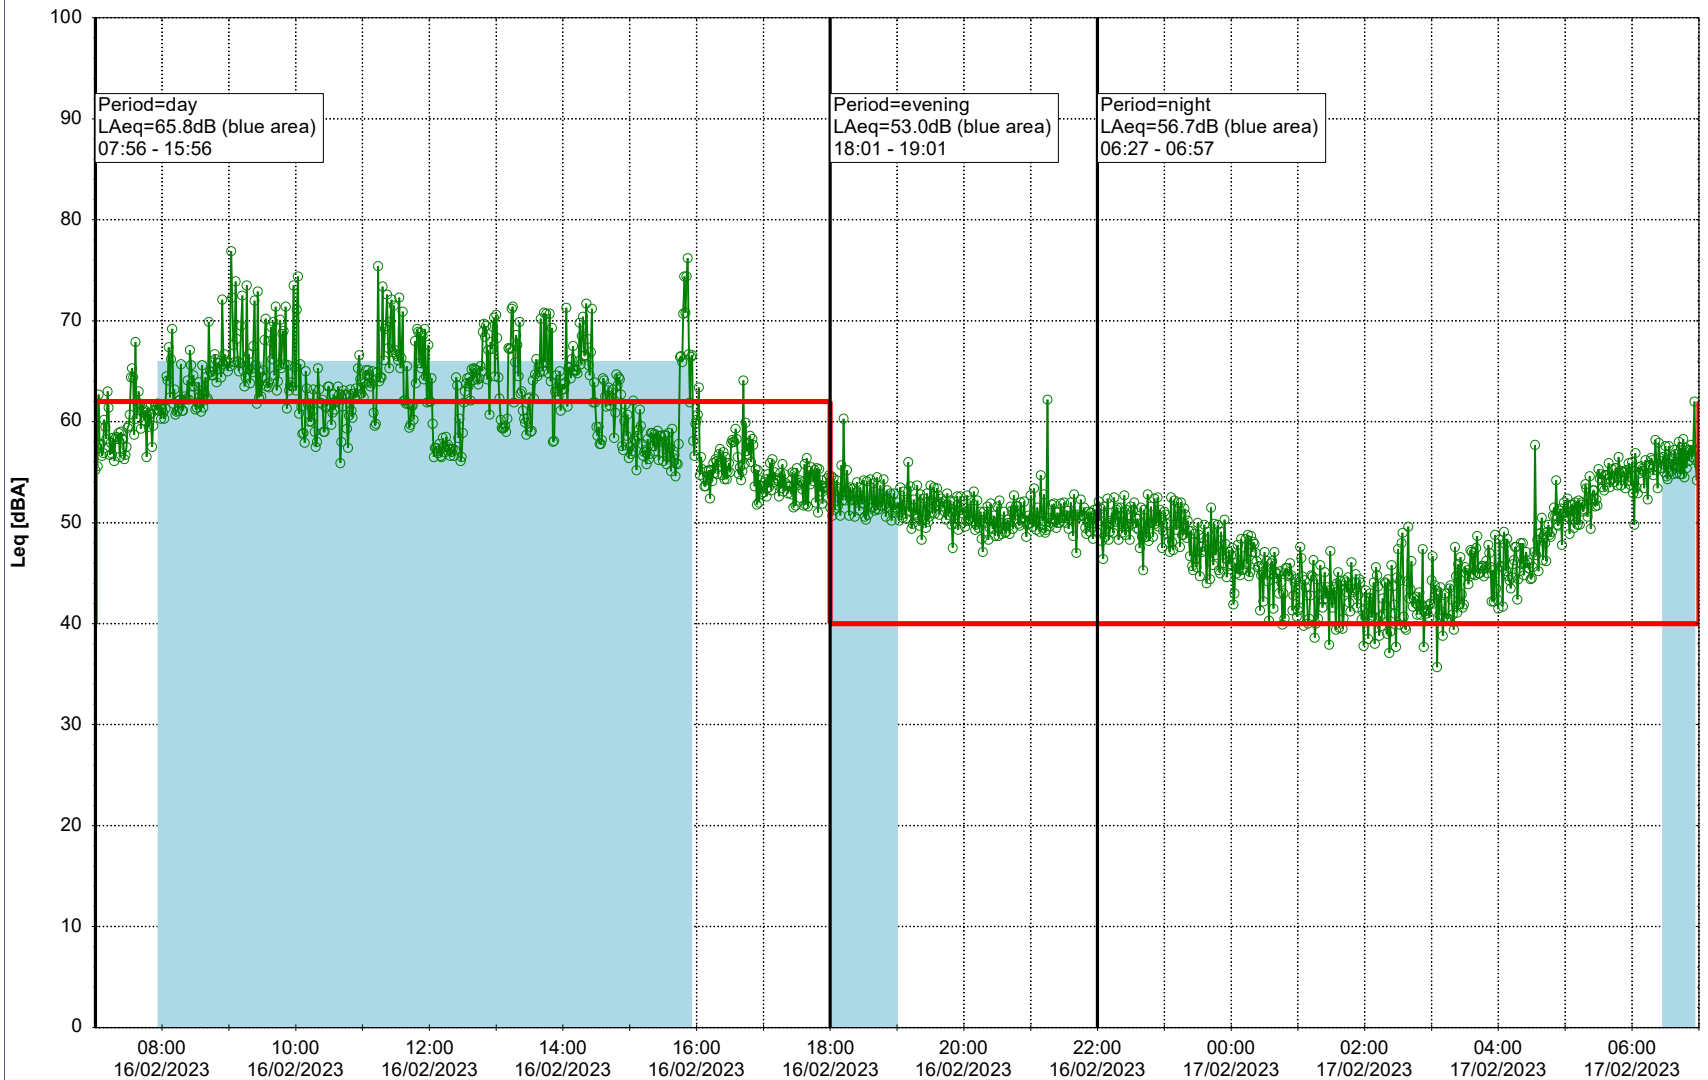

### Noise Time Related Diagram

15/02/2023  
16/02/2023

SLU\_NS01

**Project:** Kronos Sydhavnen  
**Construction:** Sluseholmen  
**Location:** N-V

Plan View

Remarks

...

### Noise Time Related Diagram

16/02/2023  
17/02/2023

○○○○ SLU\_NS01

**Project:** Kronos Sydhavnen  
**Construction:** Sluseholmen  
**Location:** N-V

Plan View

Remarks

...