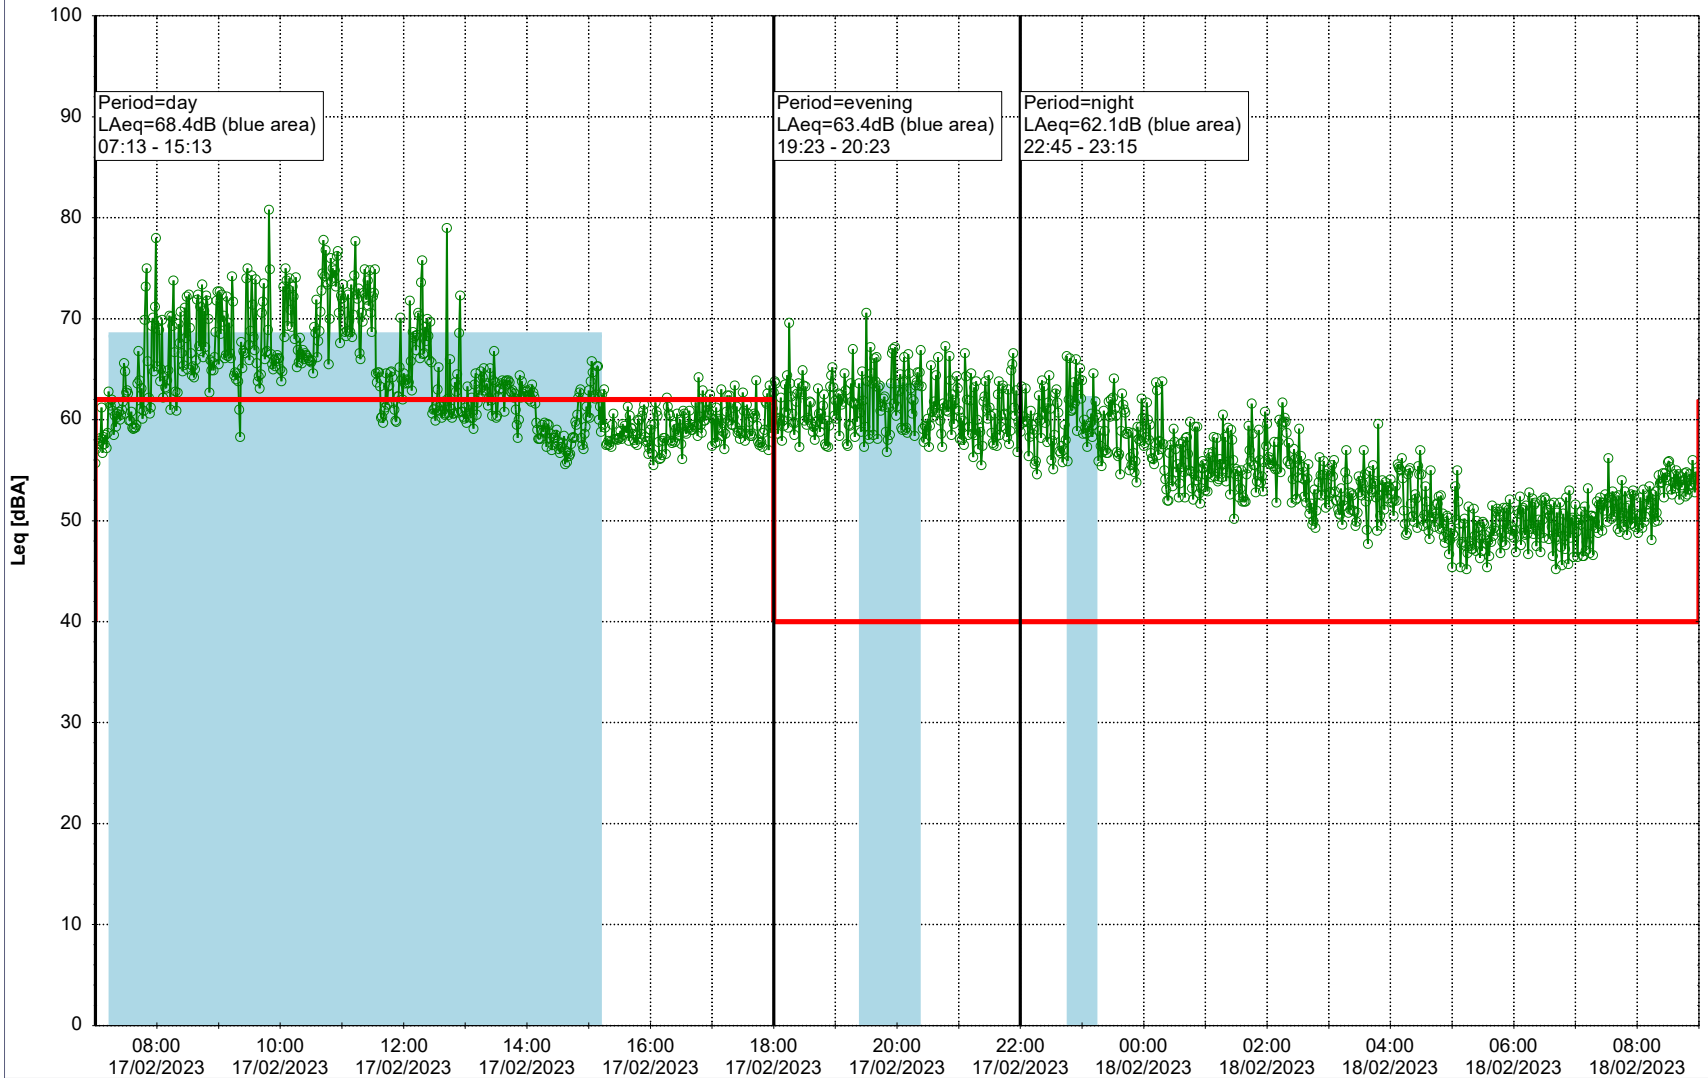

### Noise Time Related Diagram

16/02/2023  
17/02/2023

○○○○ SLU\_NS01

**Project:** Kronos Sydhavnen  
**Construction:** Sluseholmen  
**Location:** N-V

Plan View

Remarks

...

### Noise Time Related Diagram

17/02/2023  
18/02/2023

SLU\_NS01

**Project:** Kronos Sydhavnen  
**Construction:** Sluseholmen  
**Location:** N-V

Plan View

Remarks

...