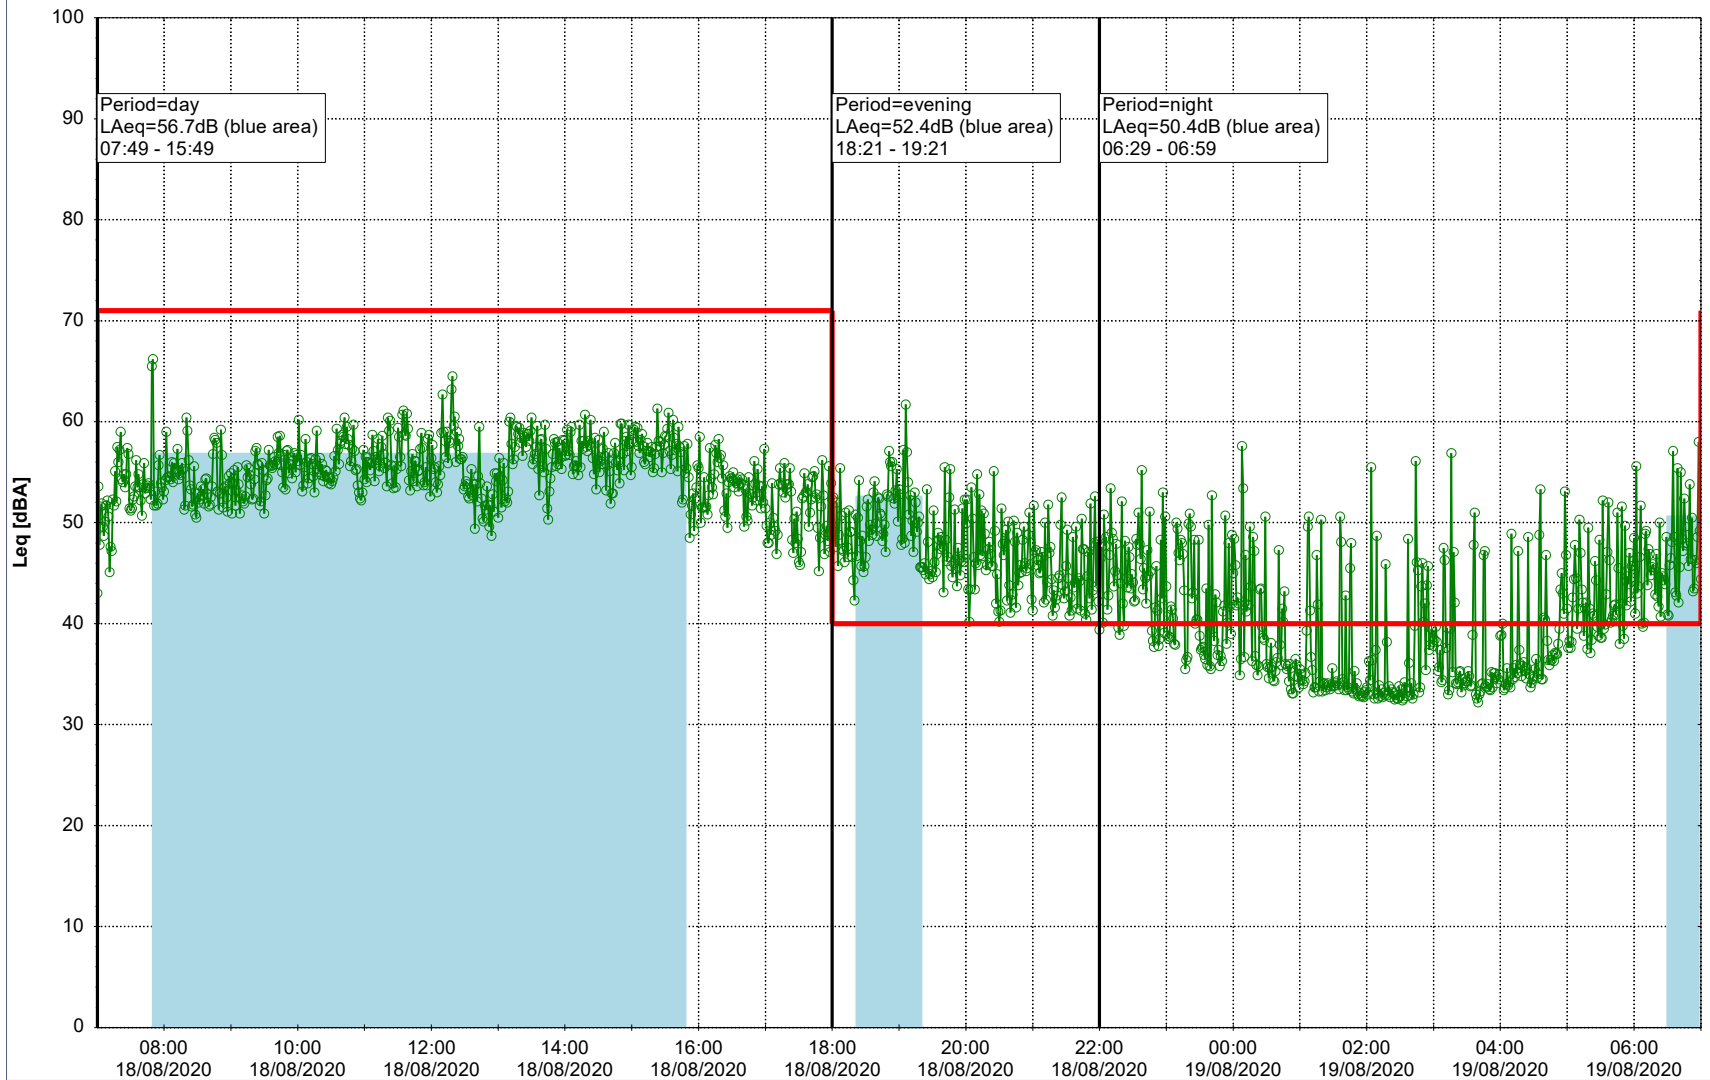

### Noise Time Related Diagram

17/08/2020  
18/08/2020

○ ○ ○ ○ NEL\_NS01

**Project:** Kronos Sydhavnen  
**Construction:** Ny Ellebjerg  
**Location:** N-V

Plan View

Remarks

...

### Noise Time Related Diagram

18/08/2020  
19/08/2020

○○○ NEL\_NS01

**Project:** Kronos Sydhavnen  
**Construction:** Ny Ellebjerg  
**Location:** N-V

Plan View

Remarks

...

### Noise Time Related Diagram

19/08/2020  
20/08/2020

○ ○ ○ ○ NEL\_NS01

**Project:** Kronos Sydhavnen  
**Construction:** Ny Ellebjerg  
**Location:** N-V

Plan View

Remarks

...

### Noise Time Related Diagram

22/08/2020  
23/08/2020

○ NEL\_NS01

Project: Kronos Sydhavnen  
Construction: Ny Ellebjerg  
Location: N-V

Plan View

Remarks

...