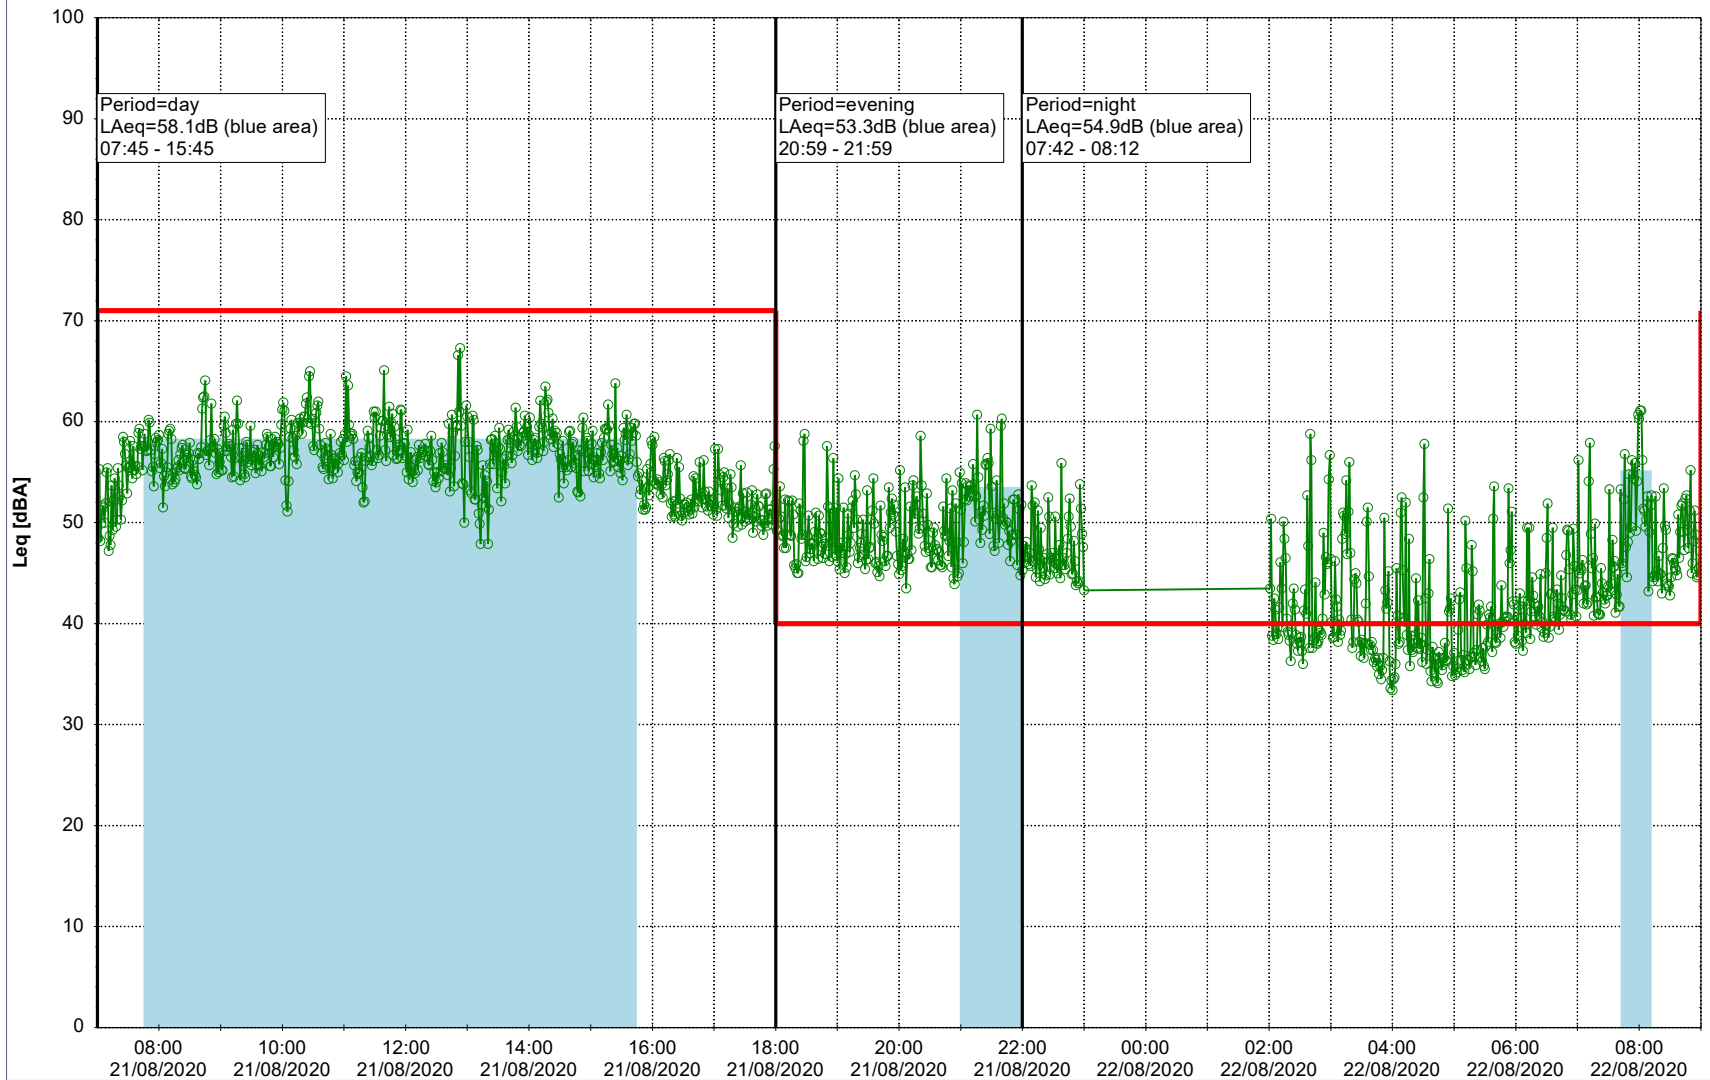

### Noise Time Related Diagram

20/08/2020  
21/08/2020

○ ○ ○ ○ NEL\_NS01

**Project:** Kronos Sydhavnen  
**Construction:** Ny Ellebjerg  
**Location:** N-V

Plan View

Remarks

...

### Noise Time Related Diagram

21/08/2020  
22/08/2020

○ NEL\_NS01

**Project:** Kronos Sydhavnen  
**Construction:** Ny Ellebjerg  
**Location:** N-V

Plan View

Remarks

...

### Noise Time Related Diagram

22/08/2020  
23/08/2020

○ NEL\_NS01

Project: Kronos Sydhavnen  
Construction: Ny Ellebjerg  
Location: N-V

Plan View

Remarks

...