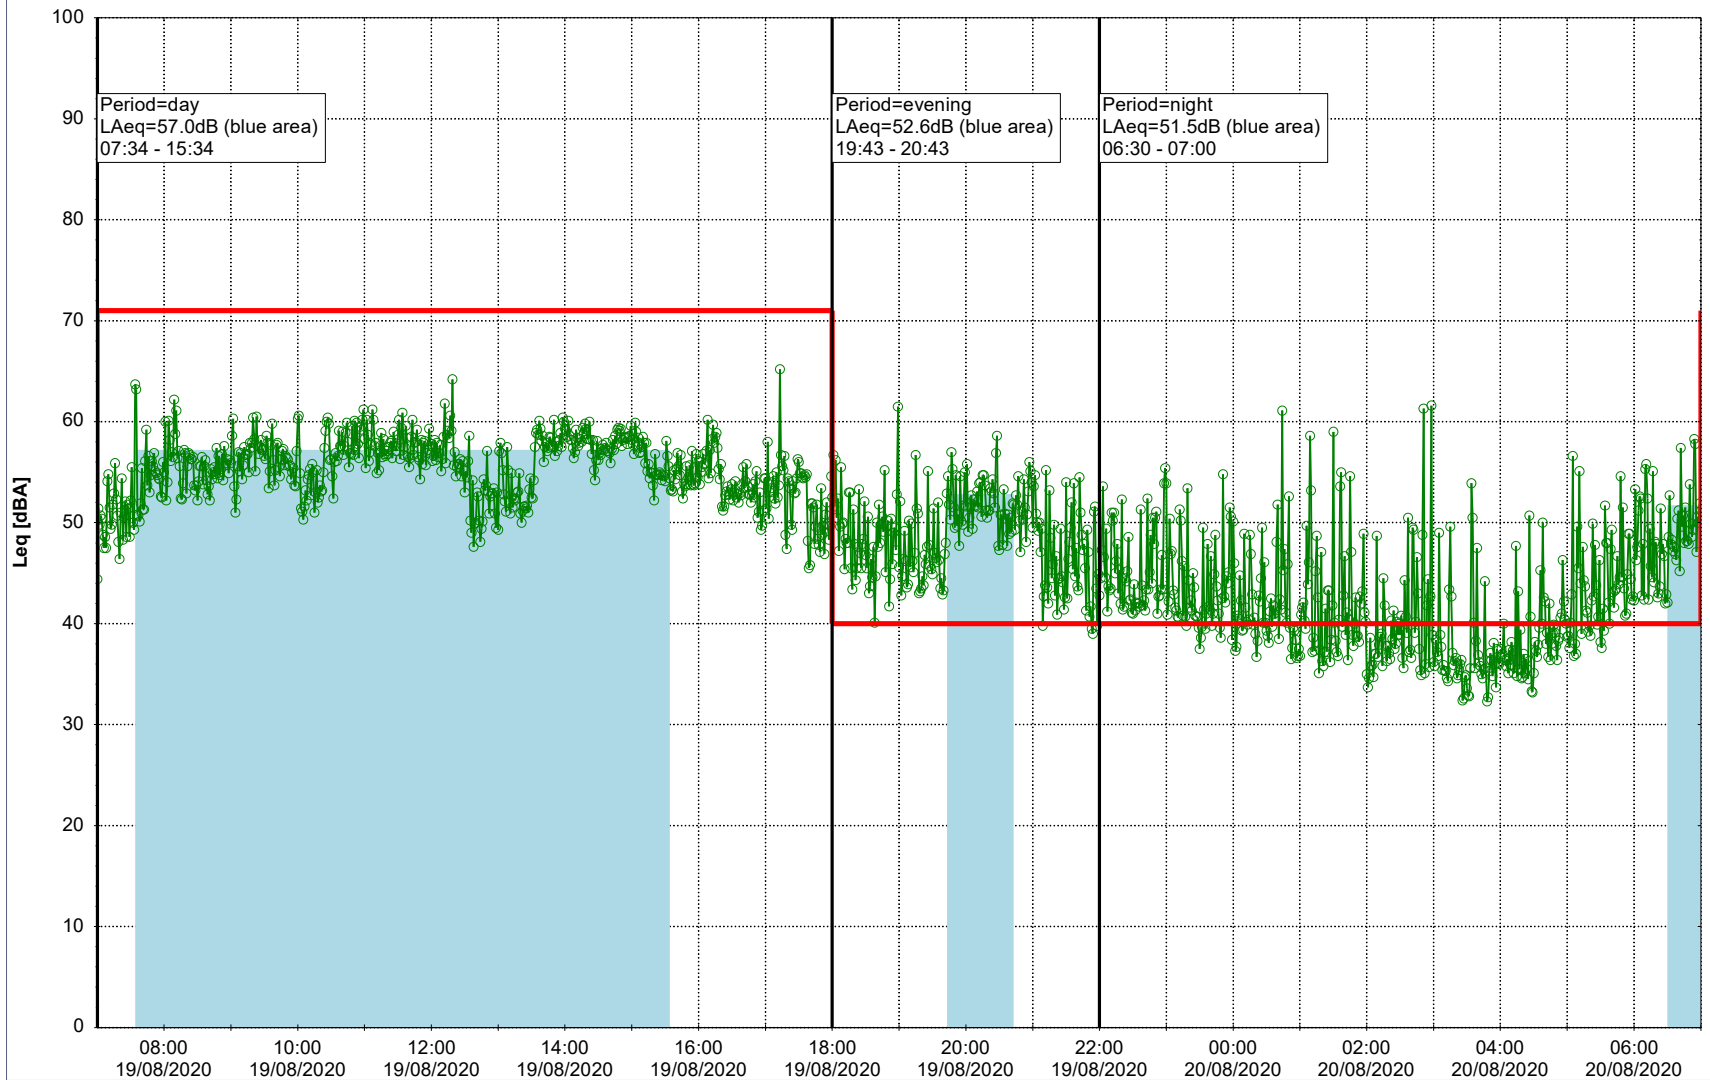

### Noise Time Related Diagram

18/08/2020  
19/08/2020

○○○ NEL\_NS01

**Project:** Kronos Sydhavnen  
**Construction:** Ny Ellebjerg  
**Location:** N-V

Plan View

Remarks

...

### Noise Time Related Diagram

19/08/2020  
20/08/2020

○ ○ ○ ○ NEL\_NS01

**Project:** Kronos Sydhavnen  
**Construction:** Ny Ellebjerg  
**Location:** N-V

Plan View

Remarks

...

### Noise Time Related Diagram

20/08/2020  
21/08/2020

○ ○ ○ ○ NEL\_NS01

**Project:** Kronos Sydhavnen  
**Construction:** Ny Ellebjerg  
**Location:** N-V

Plan View

Remarks

...

### Noise Time Related Diagram

22/08/2020  
23/08/2020

○ NEL\_NS01

Project: Kronos Sydhavnen  
Construction: Ny Ellebjerg  
Location: N-V

Plan View

Remarks

...