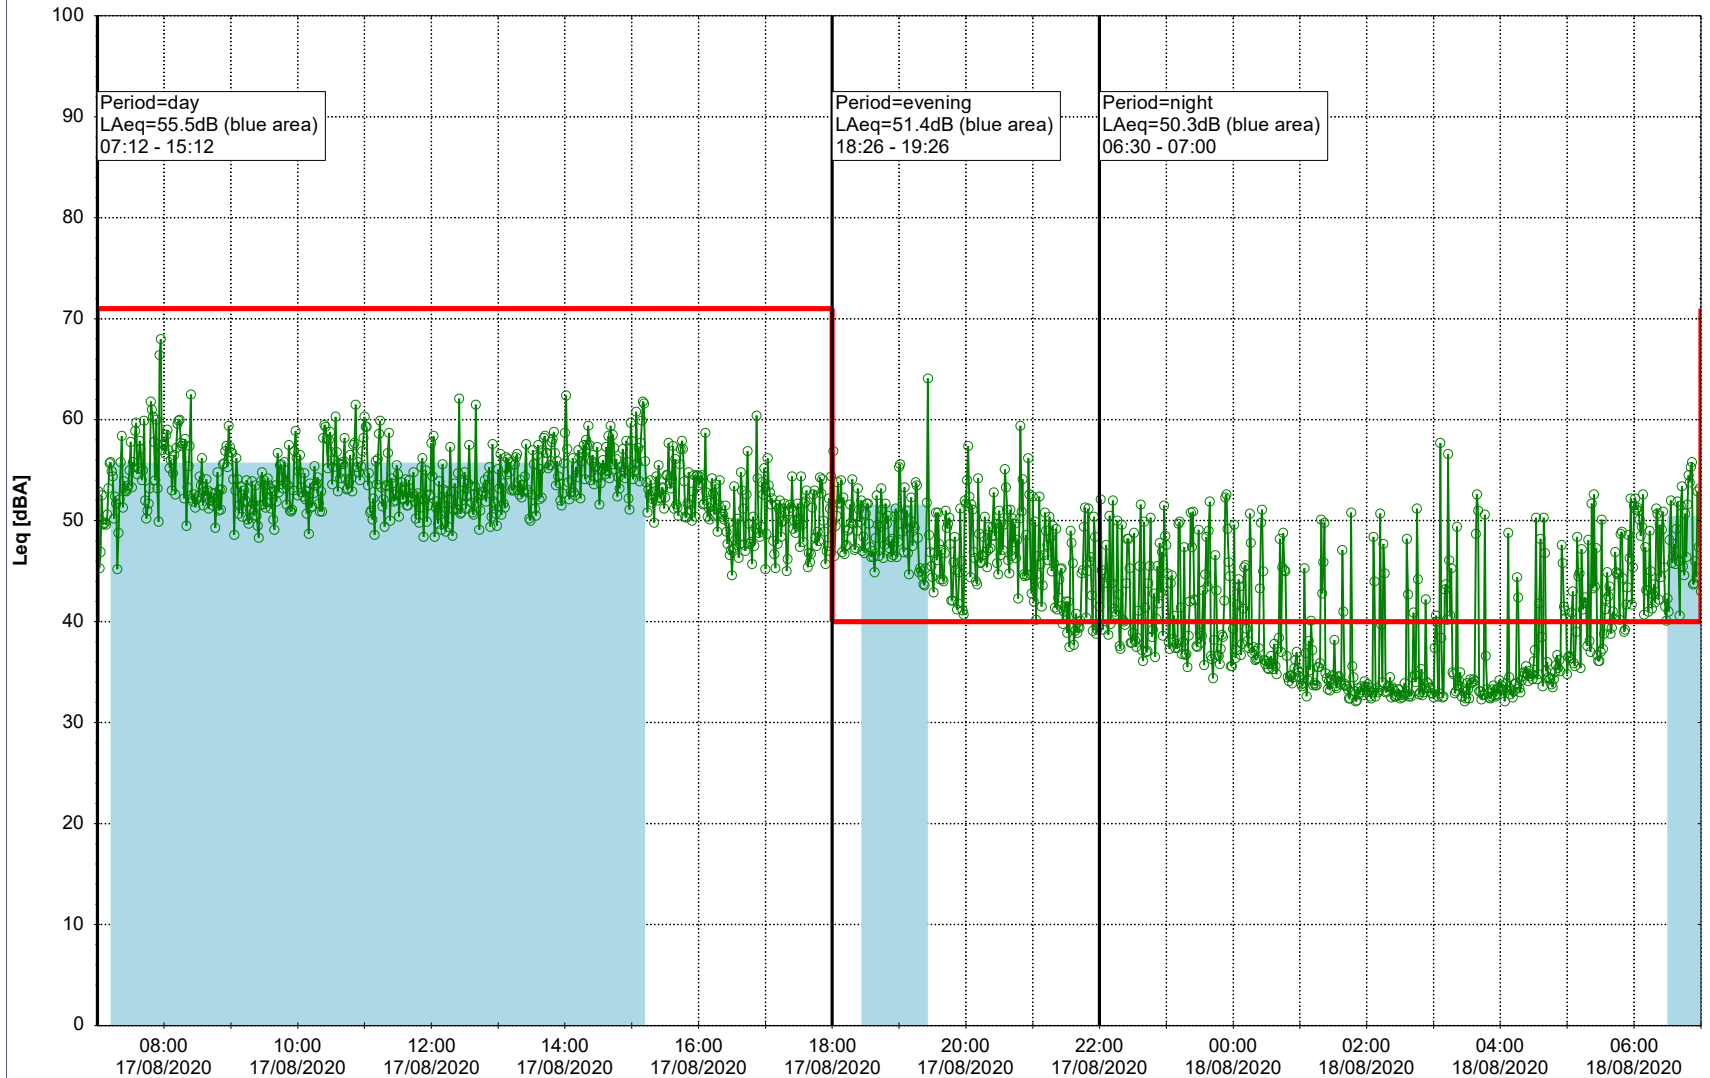

**Project:** Kronos Sydhavnen  
**Construction:** Ny Ellebjerg  
**Location:** N-V

Plan View

Remarks

...

### Noise Time Related Diagram

17/08/2020  
18/08/2020

○ ○ ○ ○ NEL\_NS01

**Project:** Kronos Sydhavnen  
**Construction:** Ny Ellebjerg  
**Location:** N-V

Plan View

Remarks

...

### Noise Time Related Diagram

18/08/2020  
19/08/2020

○○○ NEL\_NS01

**Project:** Kronos Sydhavnen  
**Construction:** Ny Ellebjerg  
**Location:** N-V

Plan View

Remarks

...

### Noise Time Related Diagram

19/08/2020  
20/08/2020

○ ○ ○ ○ NEL\_NS01

**Project:** Kronos Sydhavnen  
**Construction:** Ny Ellebjerg  
**Location:** N-V

Plan View

Remarks

...