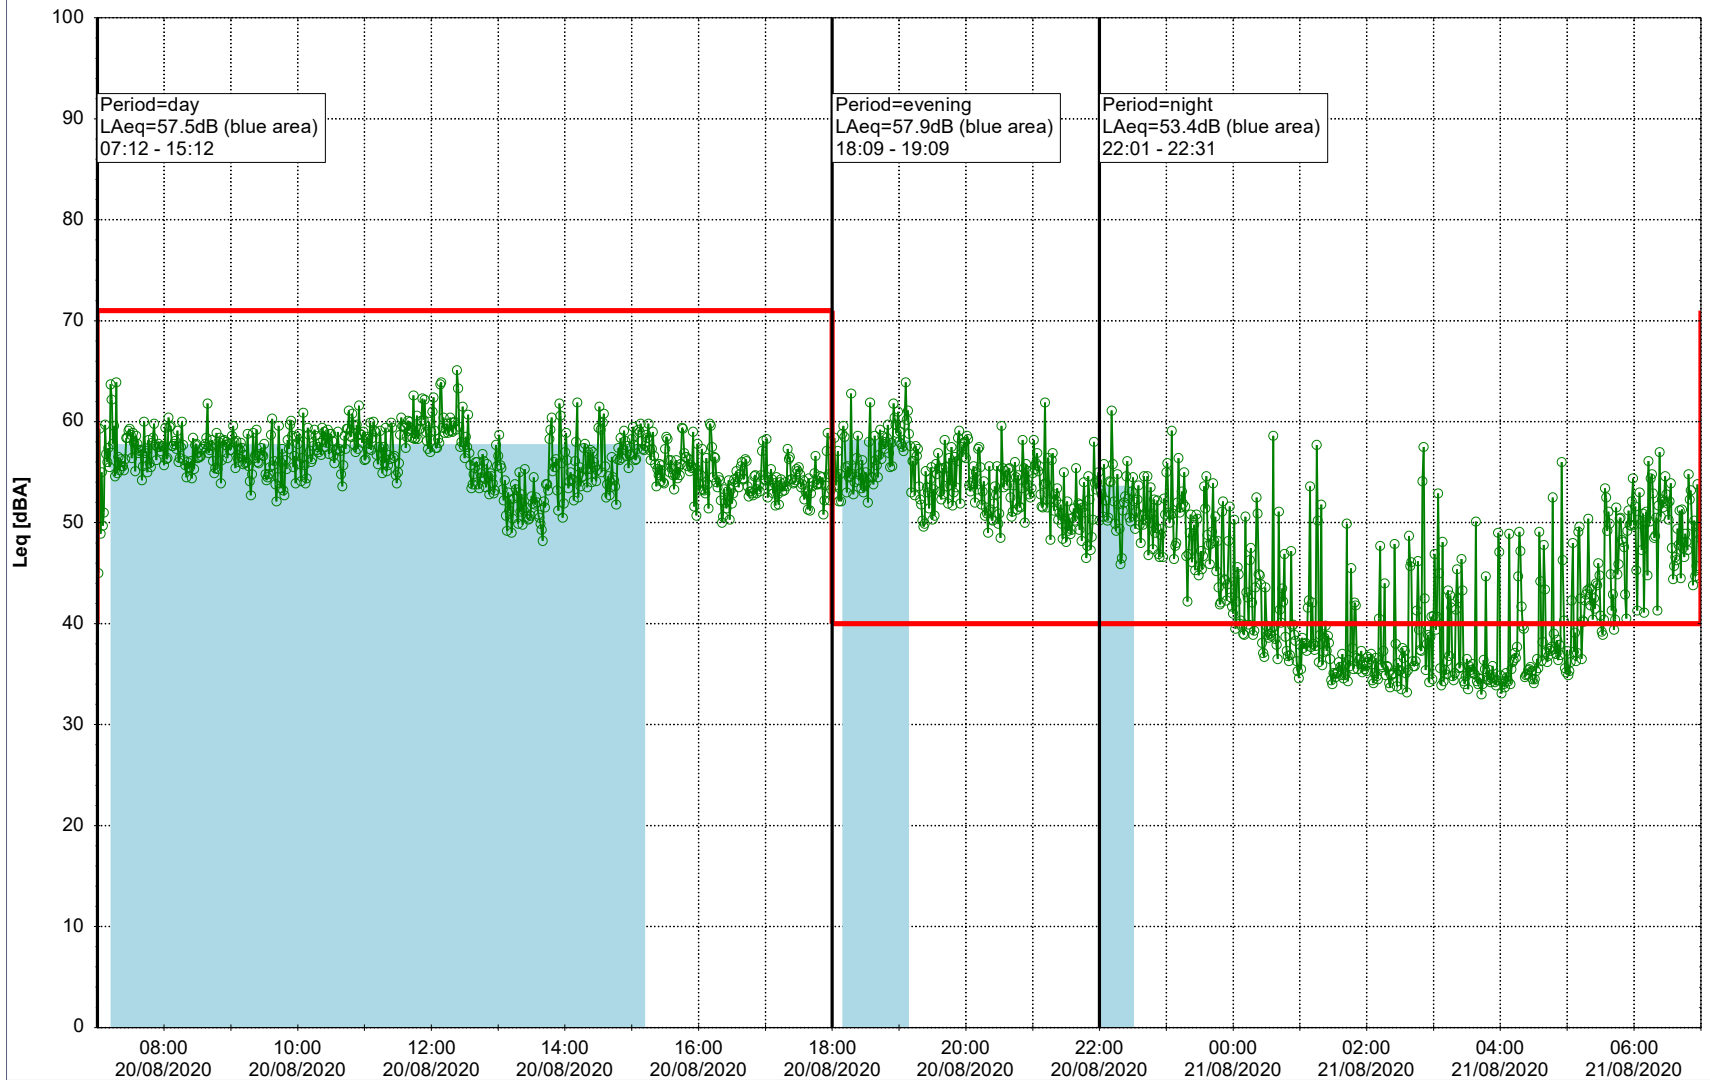

### Noise Time Related Diagram

19/08/2020  
20/08/2020

○ ○ ○ ○ NEL\_NS01

**Project:** Kronos Sydhavnen  
**Construction:** Ny Ellebjerg  
**Location:** N-V

Plan View

Remarks

...

### Noise Time Related Diagram

20/08/2020  
21/08/2020

○ ○ ○ ○ NEL\_NS01

**Project:** Kronos Sydhavnen  
**Construction:** Ny Ellebjerg  
**Location:** N-V

Plan View

Remarks

...

### Noise Time Related Diagram

21/08/2020  
22/08/2020

○ NEL\_NS01

**Project:** Kronos Sydhavnen  
**Construction:** Ny Ellebjerg  
**Location:** N-V

Plan View

Remarks

...

### Noise Time Related Diagram

22/08/2020  
23/08/2020

○ NEL\_NS01

Project: Kronos Sydhavnen  
Construction: Ny Ellebjerg  
Location: N-V

Plan View

Remarks

...