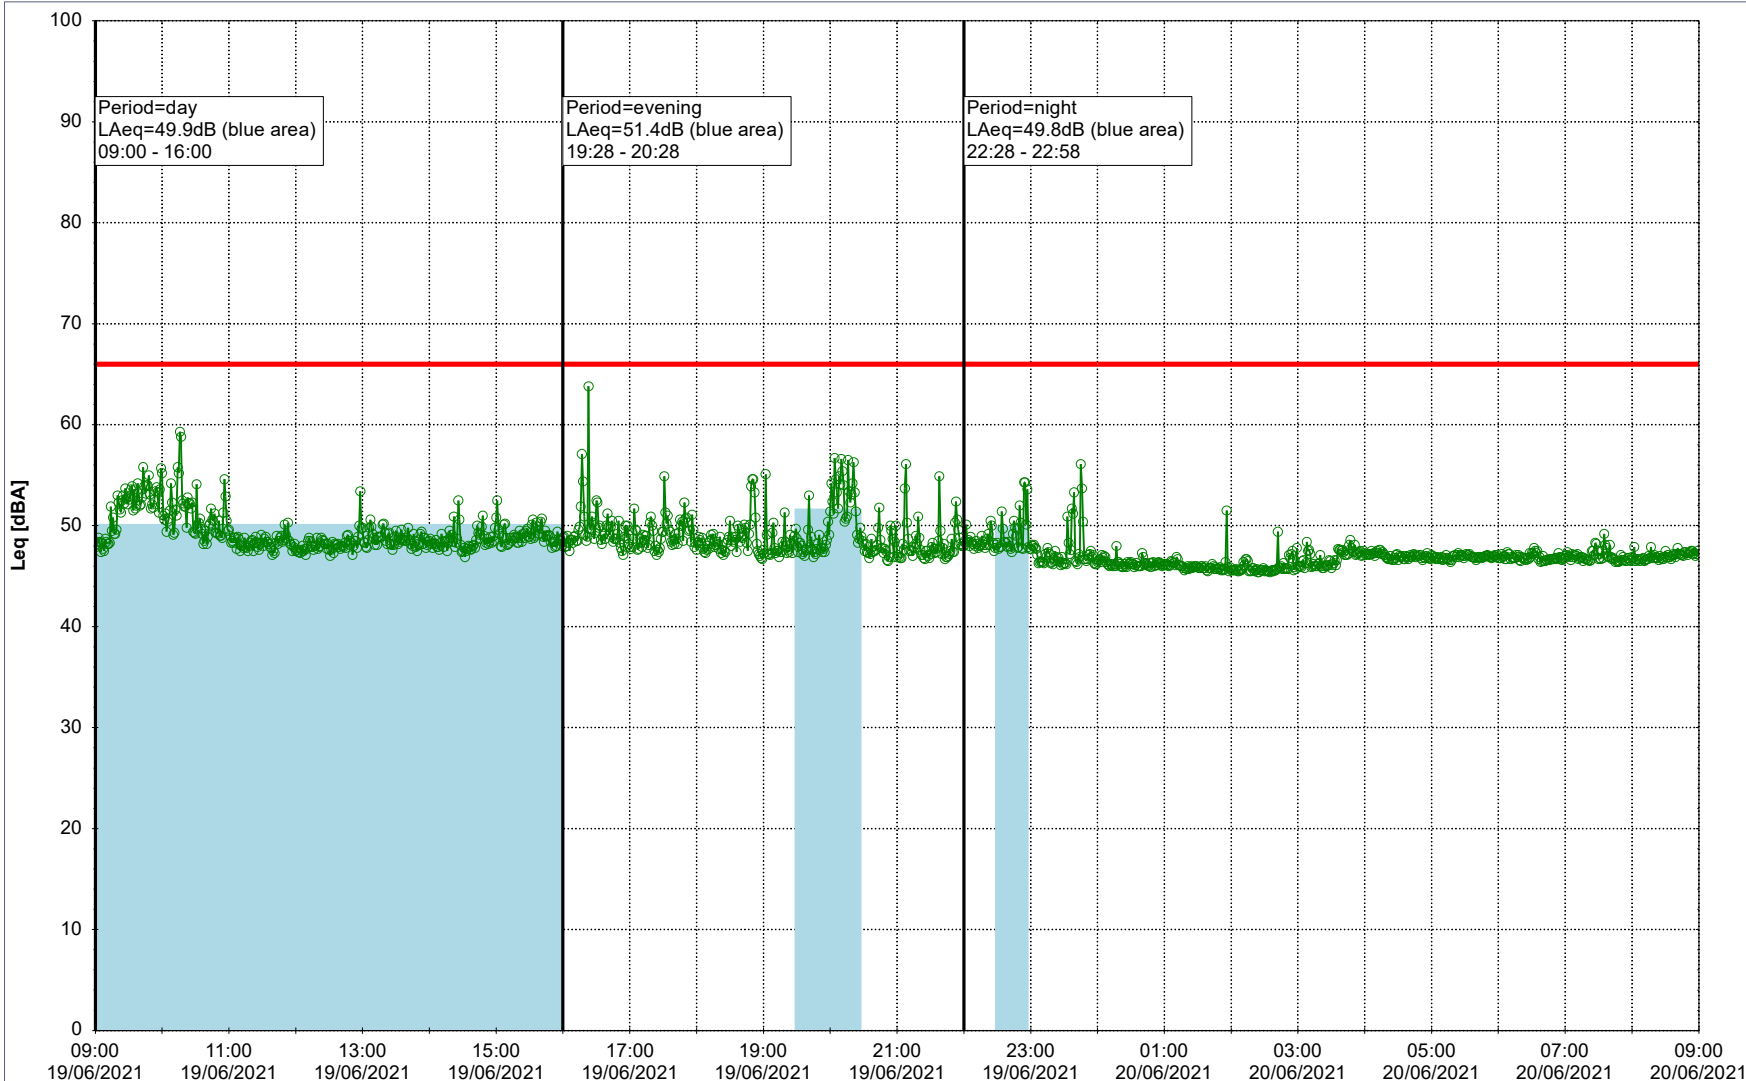

### Noise Time Related Diagram

18/06/2021  
19/06/2021

○○○ EBR-OVK\_NS02

**Project:** Kronos Sydhavnen  
**Construction:** Enghave Brygge  
**Location:** N-V

Plan View

Remarks

- Ørsted Værket

### Noise Time Related Diagram

19/06/2021  
20/06/2021

○○○ EBR-OVK\_NS02

**Project:** Kronos Sydhavnen  
**Construction:** Enghave Brygge  
**Location:** N-V

Plan View

Remarks

- Ørsted Værket