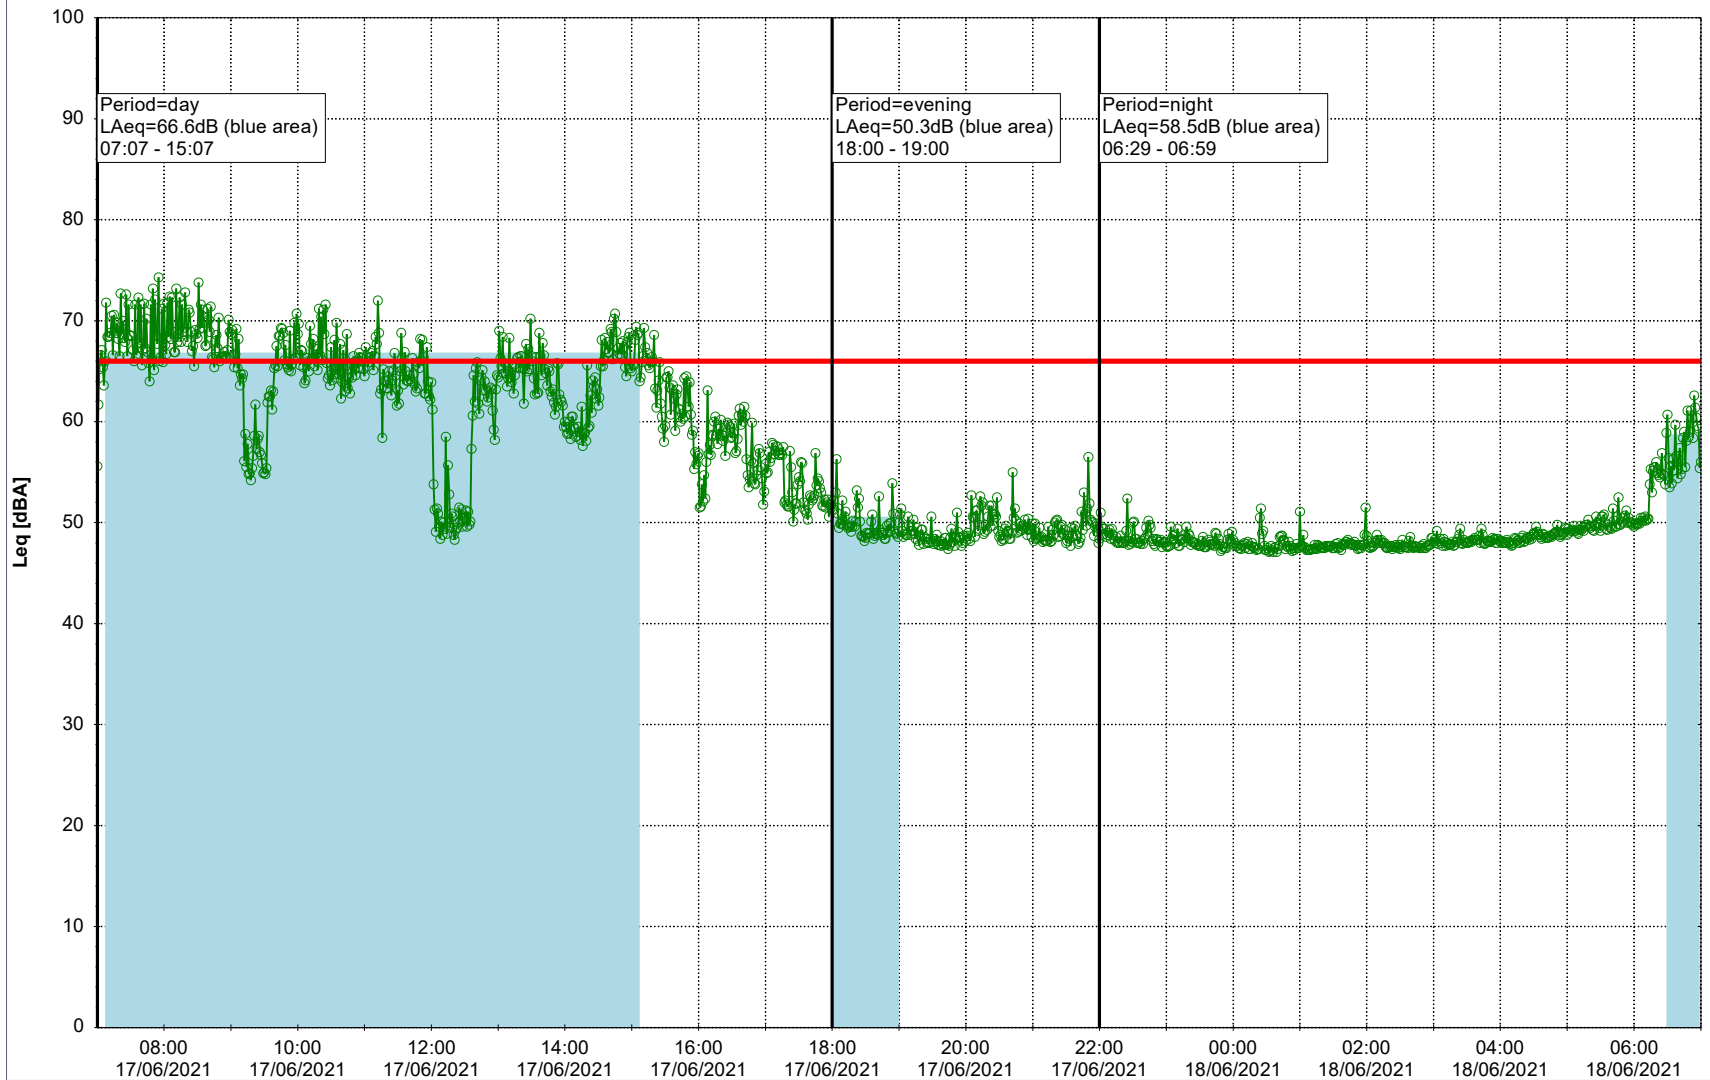

### Noise Time Related Diagram

16/06/2021  
17/06/2021

○○○ EBR-OVK\_NS02

Project: Kronos Sydhavnen  
Construction: Enghave Brygge  
Location: N-V

Plan View

Remarks

- Ørsted Værket

### Noise Time Related Diagram

17/06/2021  
18/06/2021

○○○ EBR-OVK\_NS02

**Project:** Kronos Sydhavnen  
**Construction:** Enghave Brygge  
**Location:** N-V

Plan View

Remarks

- Ørsted Værket