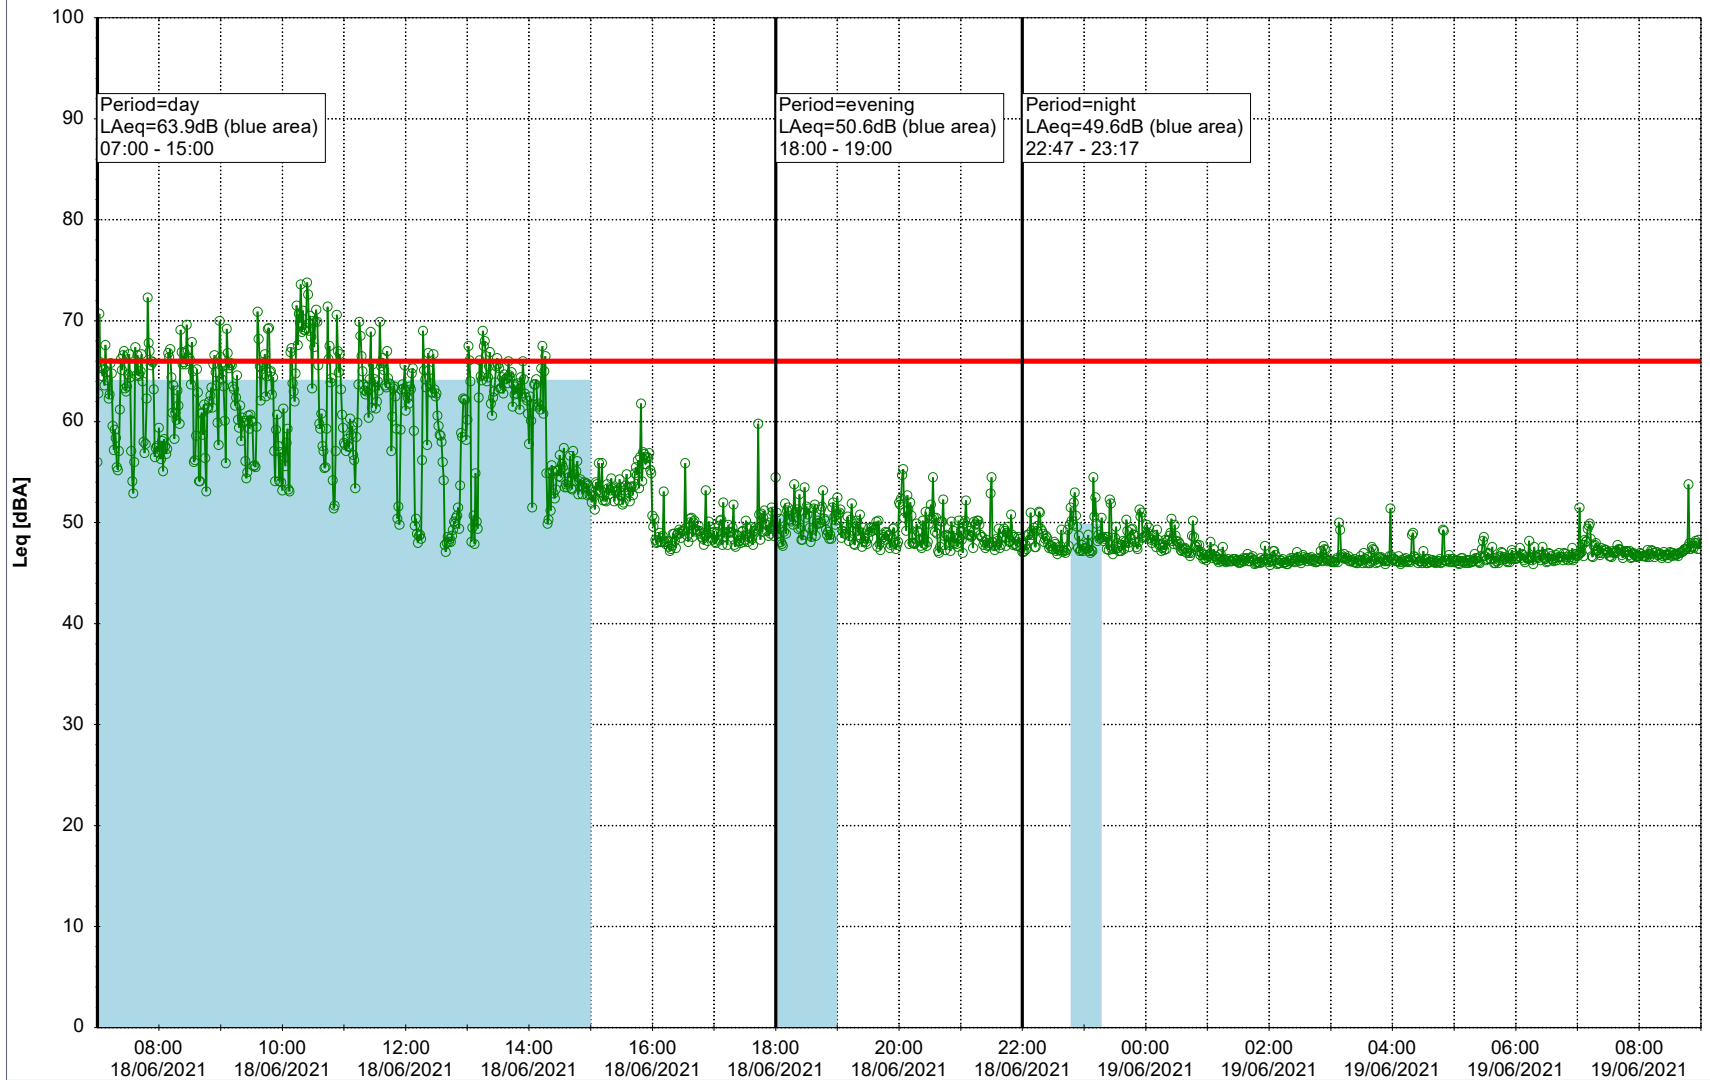

### Noise Time Related Diagram

17/06/2021  
18/06/2021

○○○ EBR-OVK\_NS02

**Project:** Kronos Sydhavnen  
**Construction:** Enghave Brygge  
**Location:** N-V

Plan View

Remarks

- Ørsted Værket

### Noise Time Related Diagram

18/06/2021  
19/06/2021

○○○ EBR-OVK\_NS02

**Project:** Kronos Sydhavnen  
**Construction:** Enghave Brygge  
**Location:** N-V

Plan View

Remarks

- Ørsted Værket