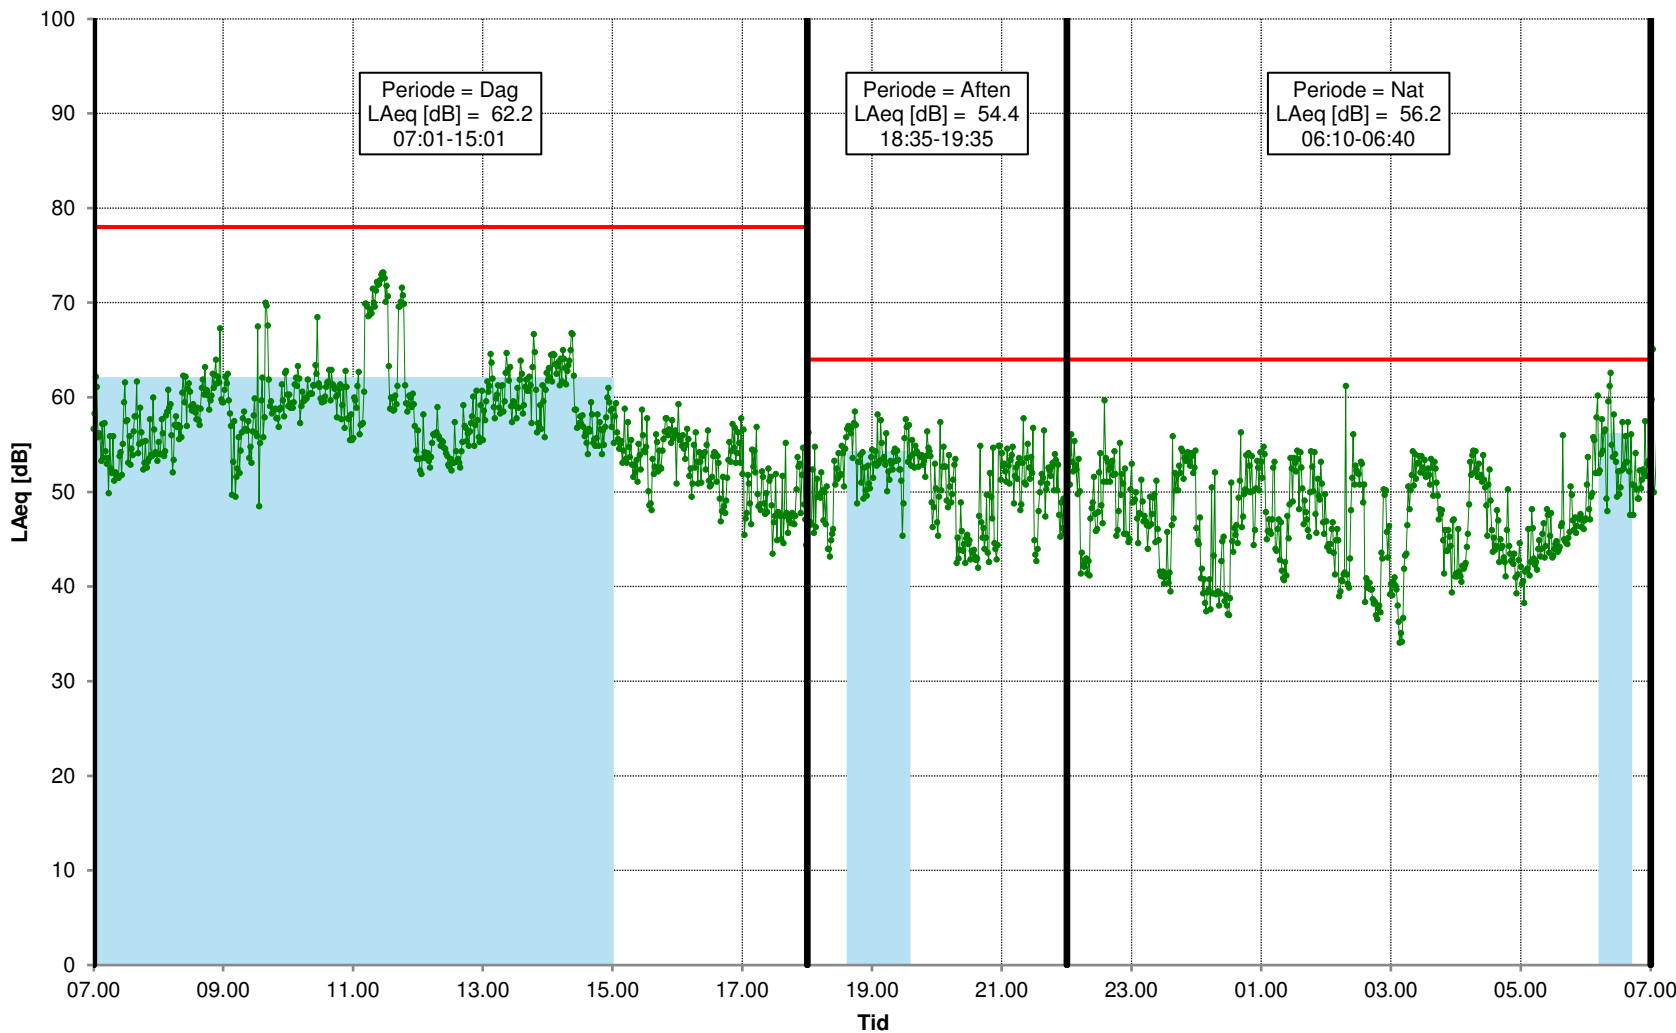

S50-13057

Plan

Noter

Scenarie **Hverdage, Man - Tors**

Dag : 7 - 18

Aften : 18 - 22

Nat : 22 - 7

dB Corr: -6

Støjdiagram

07-05-2024
08-05-2024

S50-13057

Plan

Noter

Scenarie **Hverdage, Man - Tors**

Dag : 7 - 18

Aften : 18 - 22