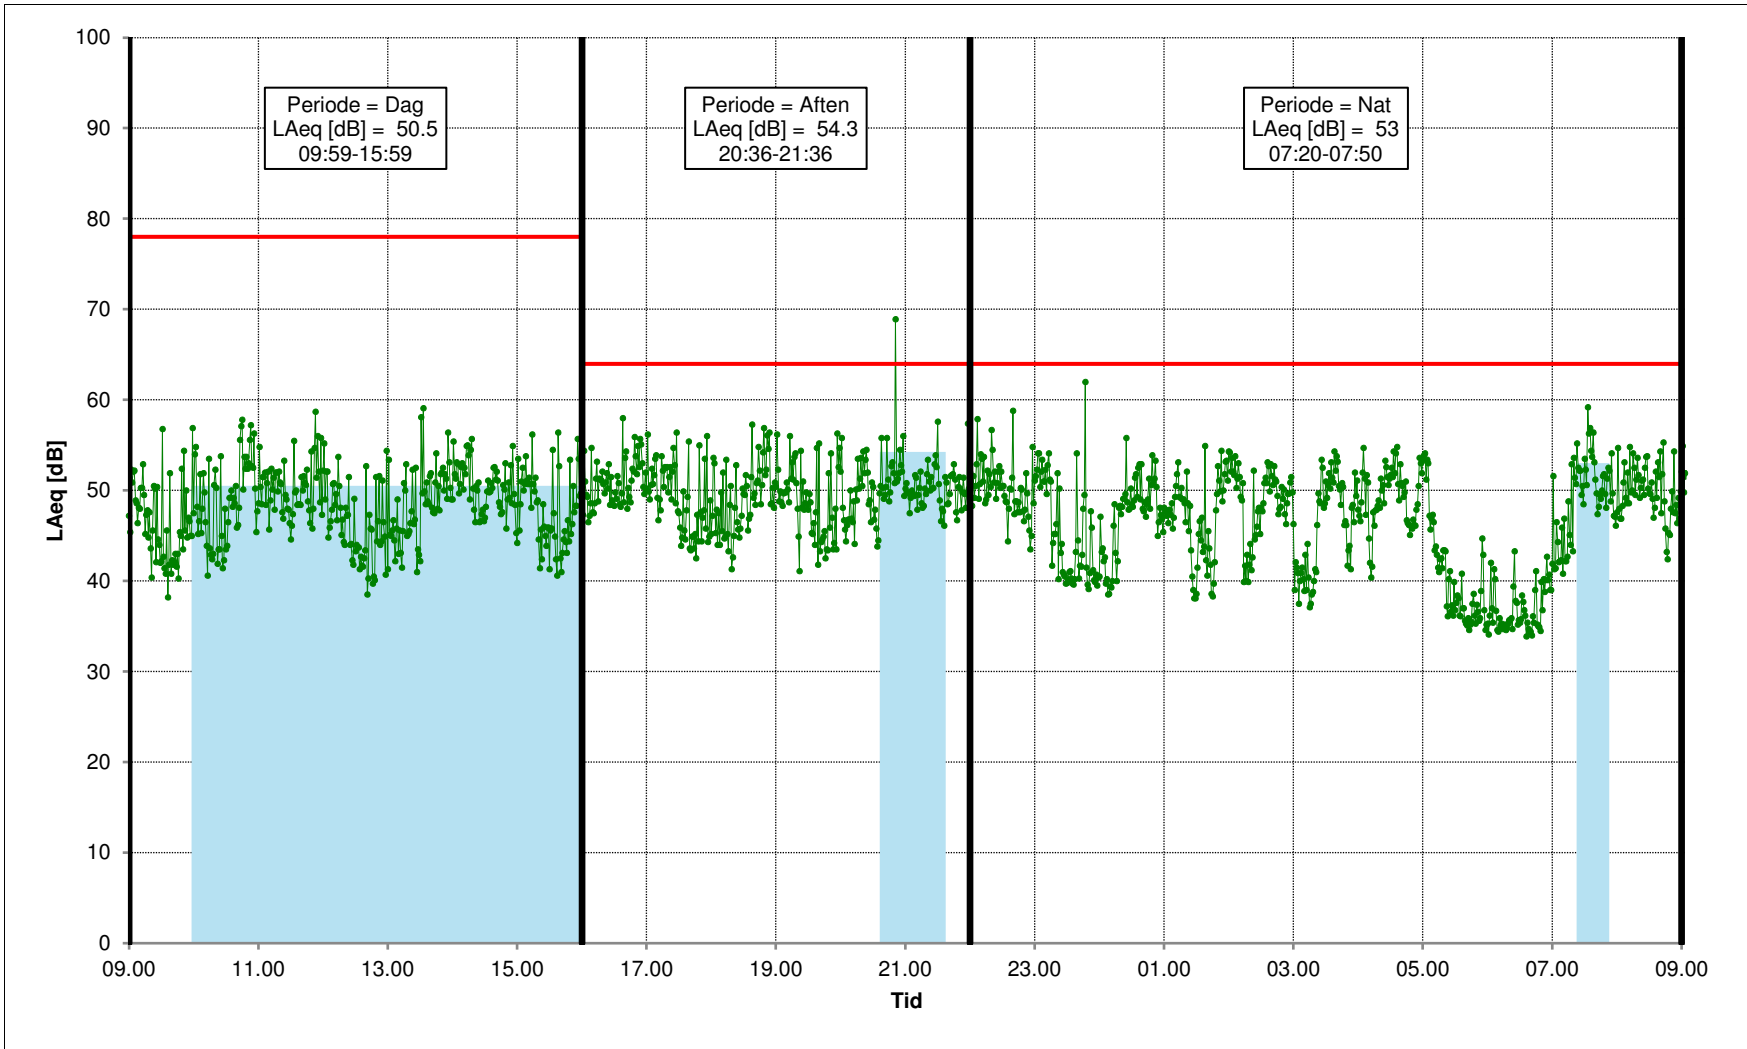

10-05-2024
11-05-2024

S50-1057

Noter

Scenarie **Hverdage, fredag**
 Dag : 7 - 18
 Aften : 18 - 22
 Nat : 22 - 9

dB Corr: -6

Støjdiagram

11-05-2024
12-05-2024

S50-1057

Noter

Scenarie **Lørdage**

Dag : 9 - 16
Aften : 16 - 22
Nat : 22 - 9

dB Corr: -6

Støjdiagram

12-05-2024
13-05-2024

S50-1057

Noter