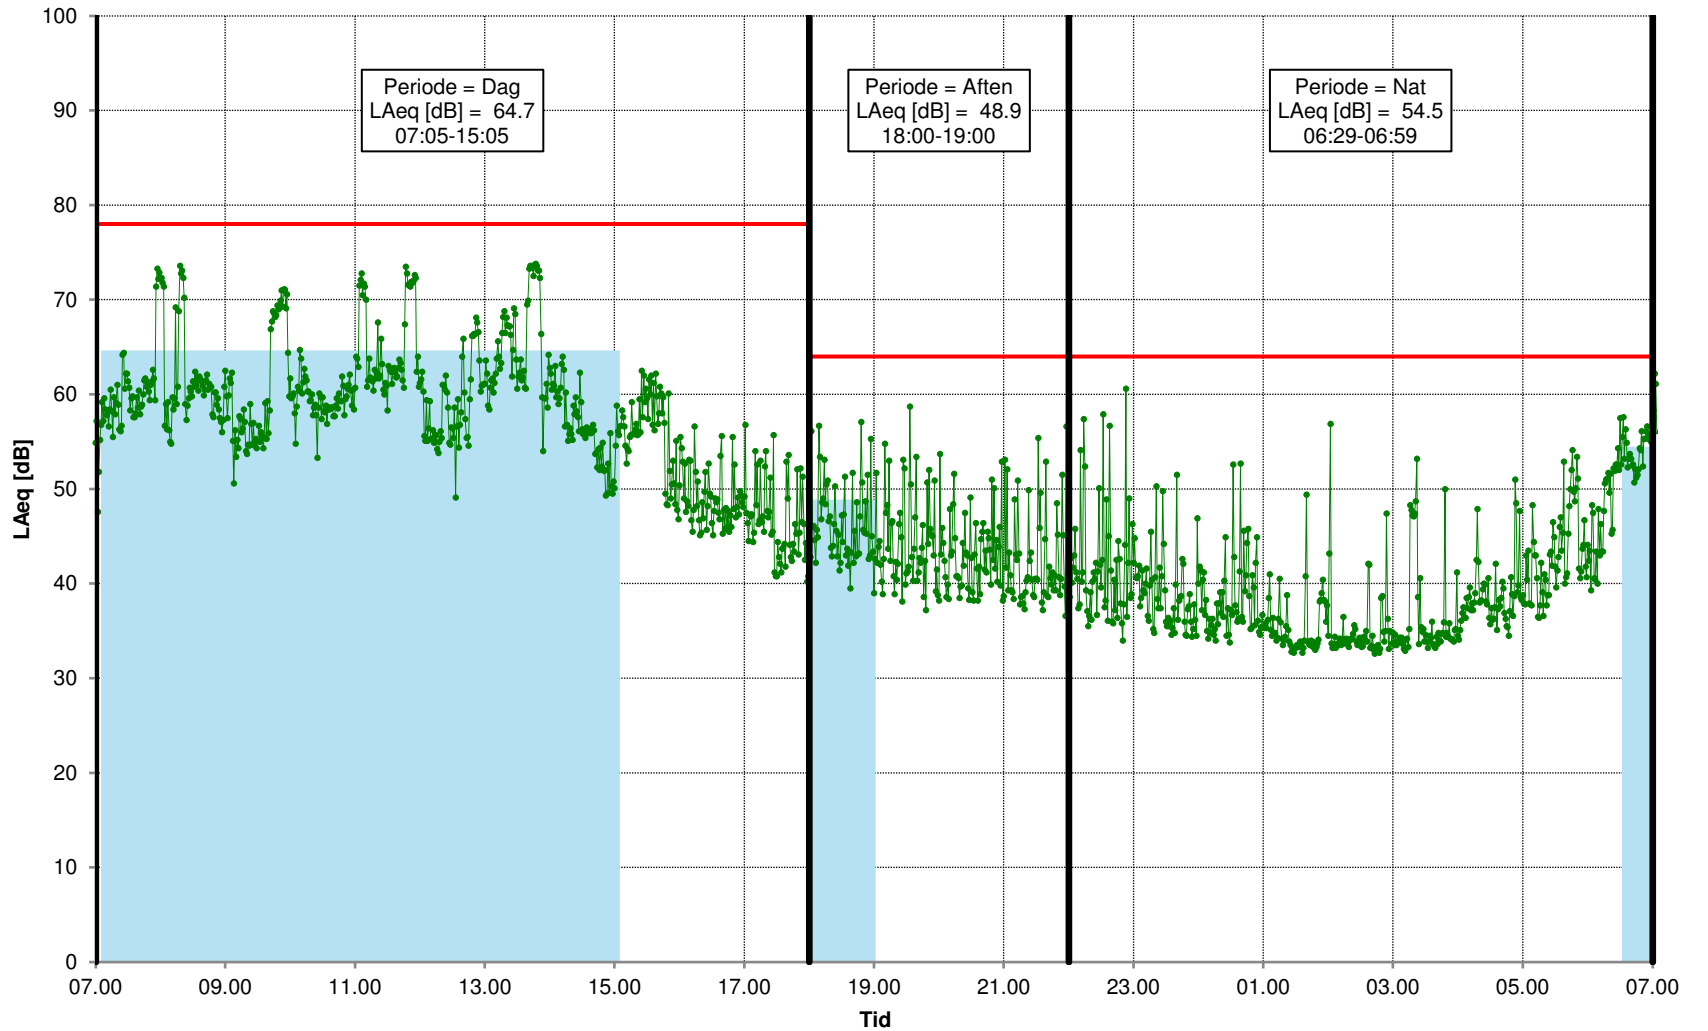

Plan

Noter

Scenarie **Hverdage, Man - Tors**

Dag : 7 - 18

Aften : 18 - 22

Nat : 22 - 7

dB Corr: -6

Støjdiagram

S50-13057

Plan

Noter

Scenarie **Hverdage, Man - Tors**

Dag : 7 - 18

Aften : 18 - 22

Nat : 22 - 7

dB Corr: -6

Støjdiagram

07-05-2024
08-05-2024

S50-13057

Plan

Noter

Scenarie **Hverdage, Man - Tors**

Dag : 7 - 18

Aften : 18 - 22