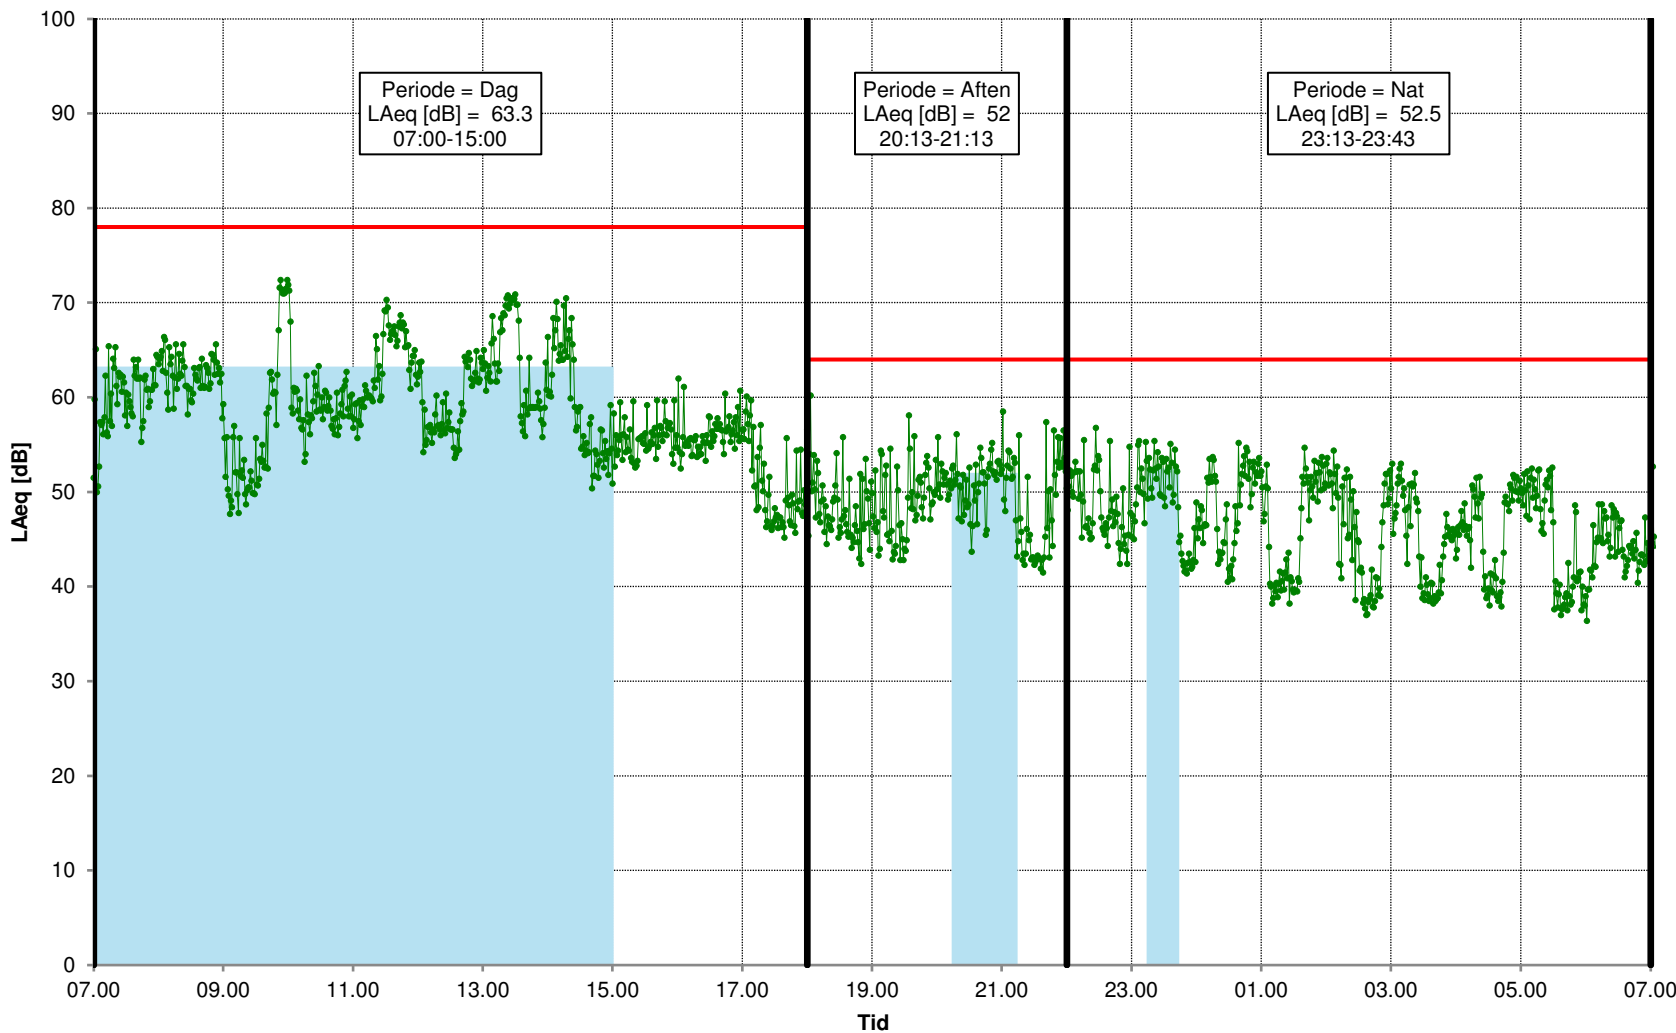

Støjdiagram

08-05-2024
09-05-2024

S50-13057