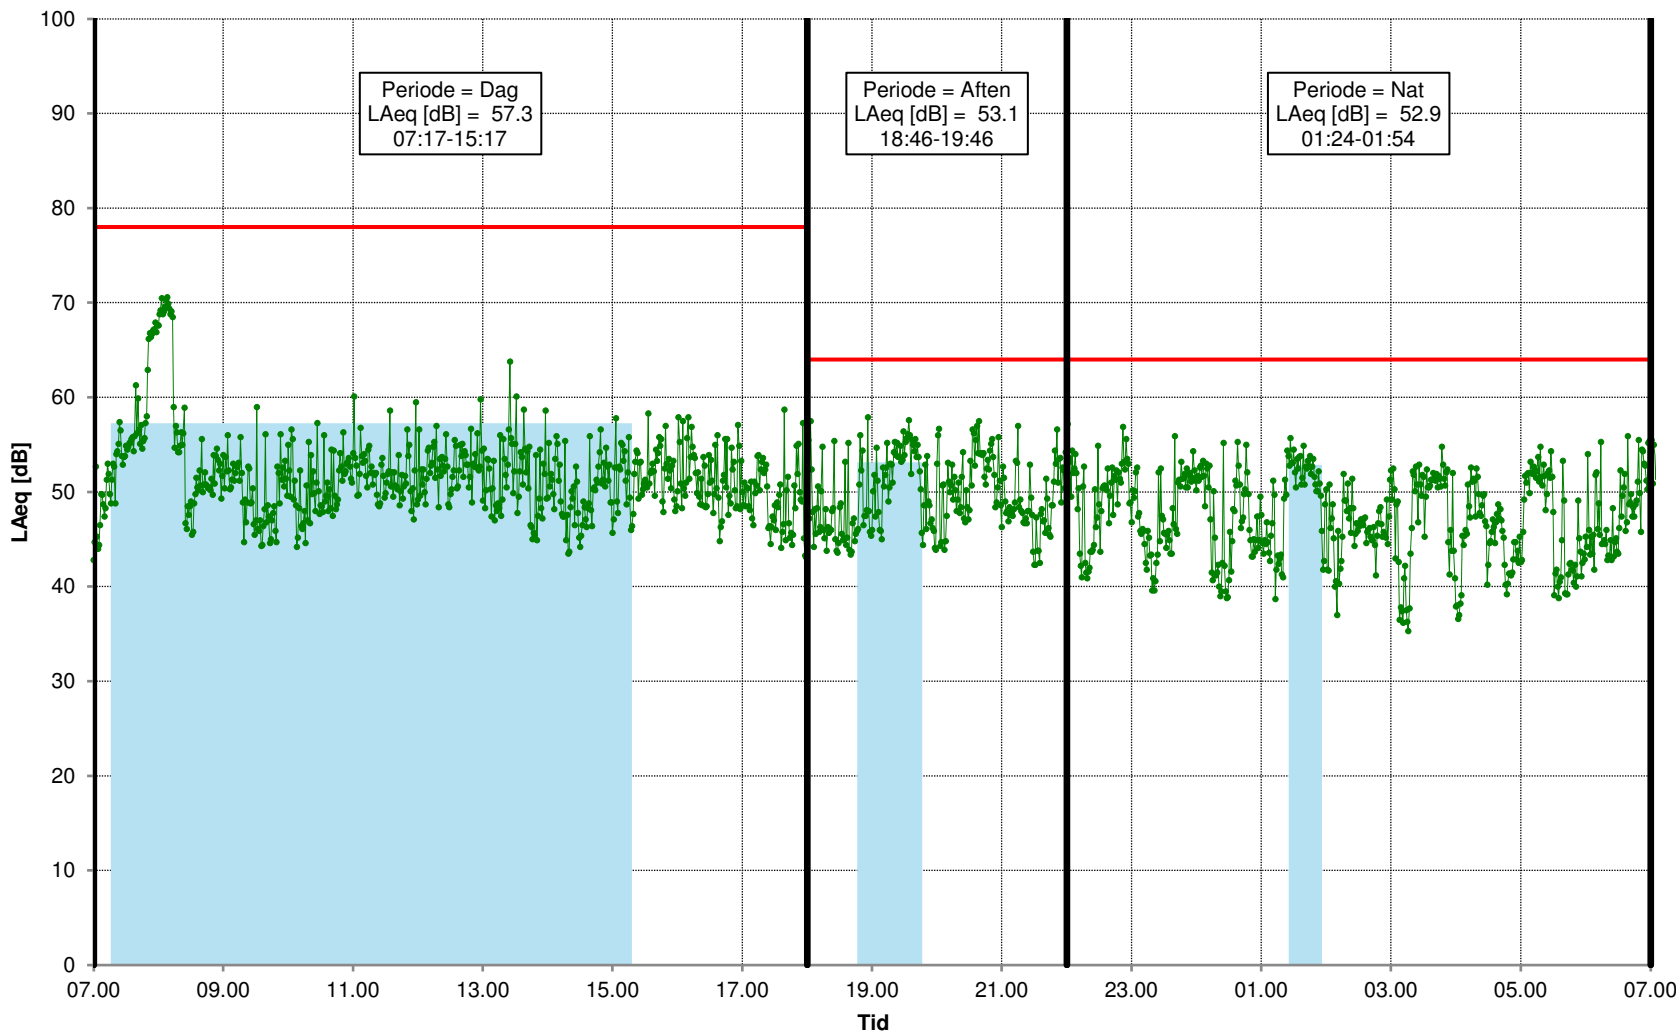

Dag : 7 - 18

Aften : 18 - 22

Nat : 22 - 7

dB Corr: -6

Støjdigram

09-05-2024
10-05-2024

S50-13057

Støjdiagram