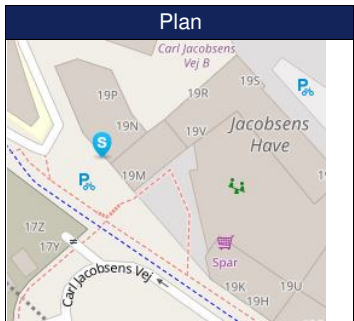

Støjdiagram

10-05-2024
11-05-2024

S50-1057

Noter

Scenarie **Hverdage, fredag**
Dag : 7 - 18
Aften : 18 - 22
Nat : 22 - 9

dB Corr: -6