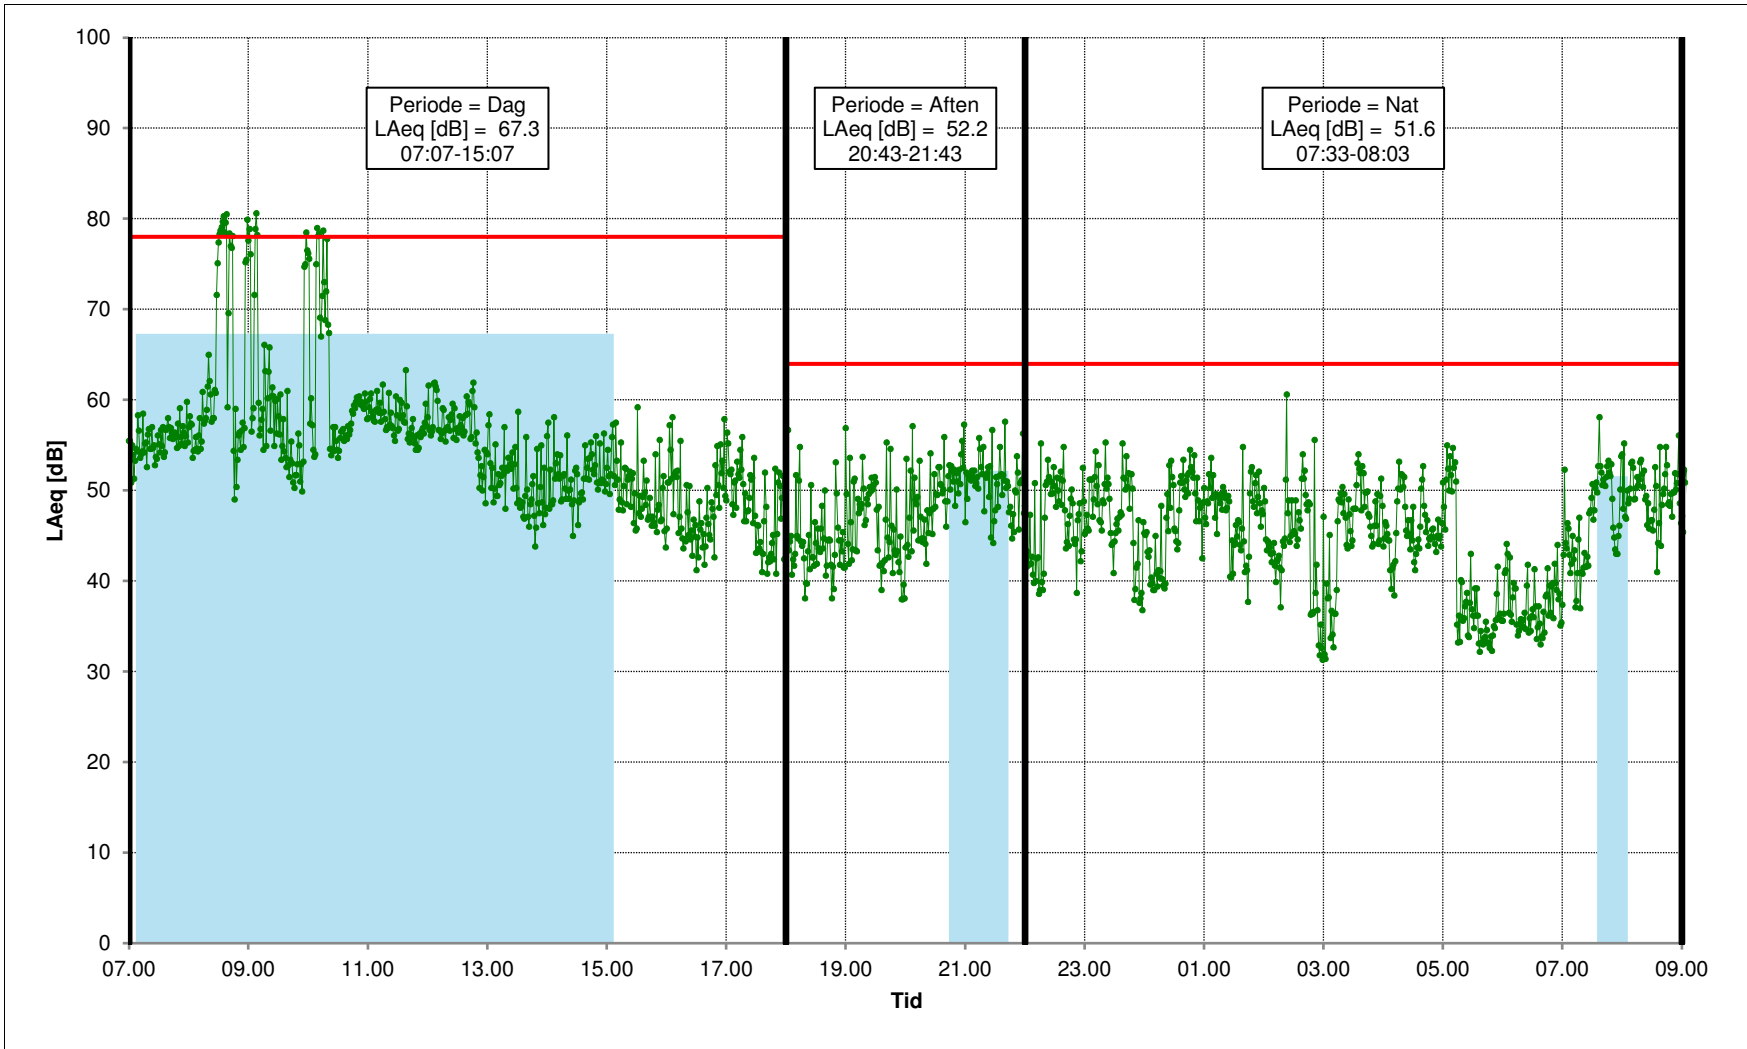

Dag : 7 - 18

Aften : 18 - 22

Nat : 22 - 7

dB Corr: -6

Støjdigram

09-05-2024
10-05-2024

S50-13057

Støjdiagram

10-05-2024
11-05-2024

S50-1057

Noter

Scenarie **Hverdage, fredag**
 Dag : 7 - 18
 Aften : 18 - 22
 Nat : 22 - 9

dB Corr: -6

Støjdiagram

11-05-2024
12-05-2024

S50-1057