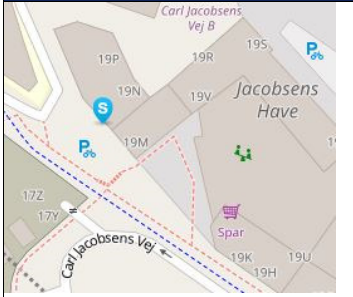

Plan

Noter

Scenarie **Hverdage, Man - Tors**

Dag : 7 - 18

Aften : 18 - 22

Nat : 22 - 7

dB Corr: -6

Støjdiagram

S50-13057