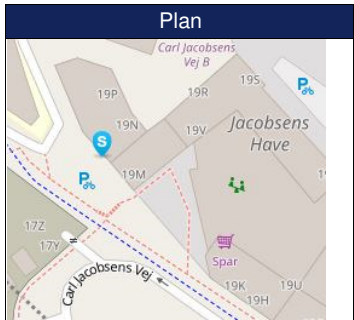

Støjdiagram

12-05-2024
13-05-2024

S50-1057

Noter

Scenarie **Søn og helligdage**

Dag : 9 - 16
Aften : 16 - 22
Nat : 22 - 7

dB Corr: -6