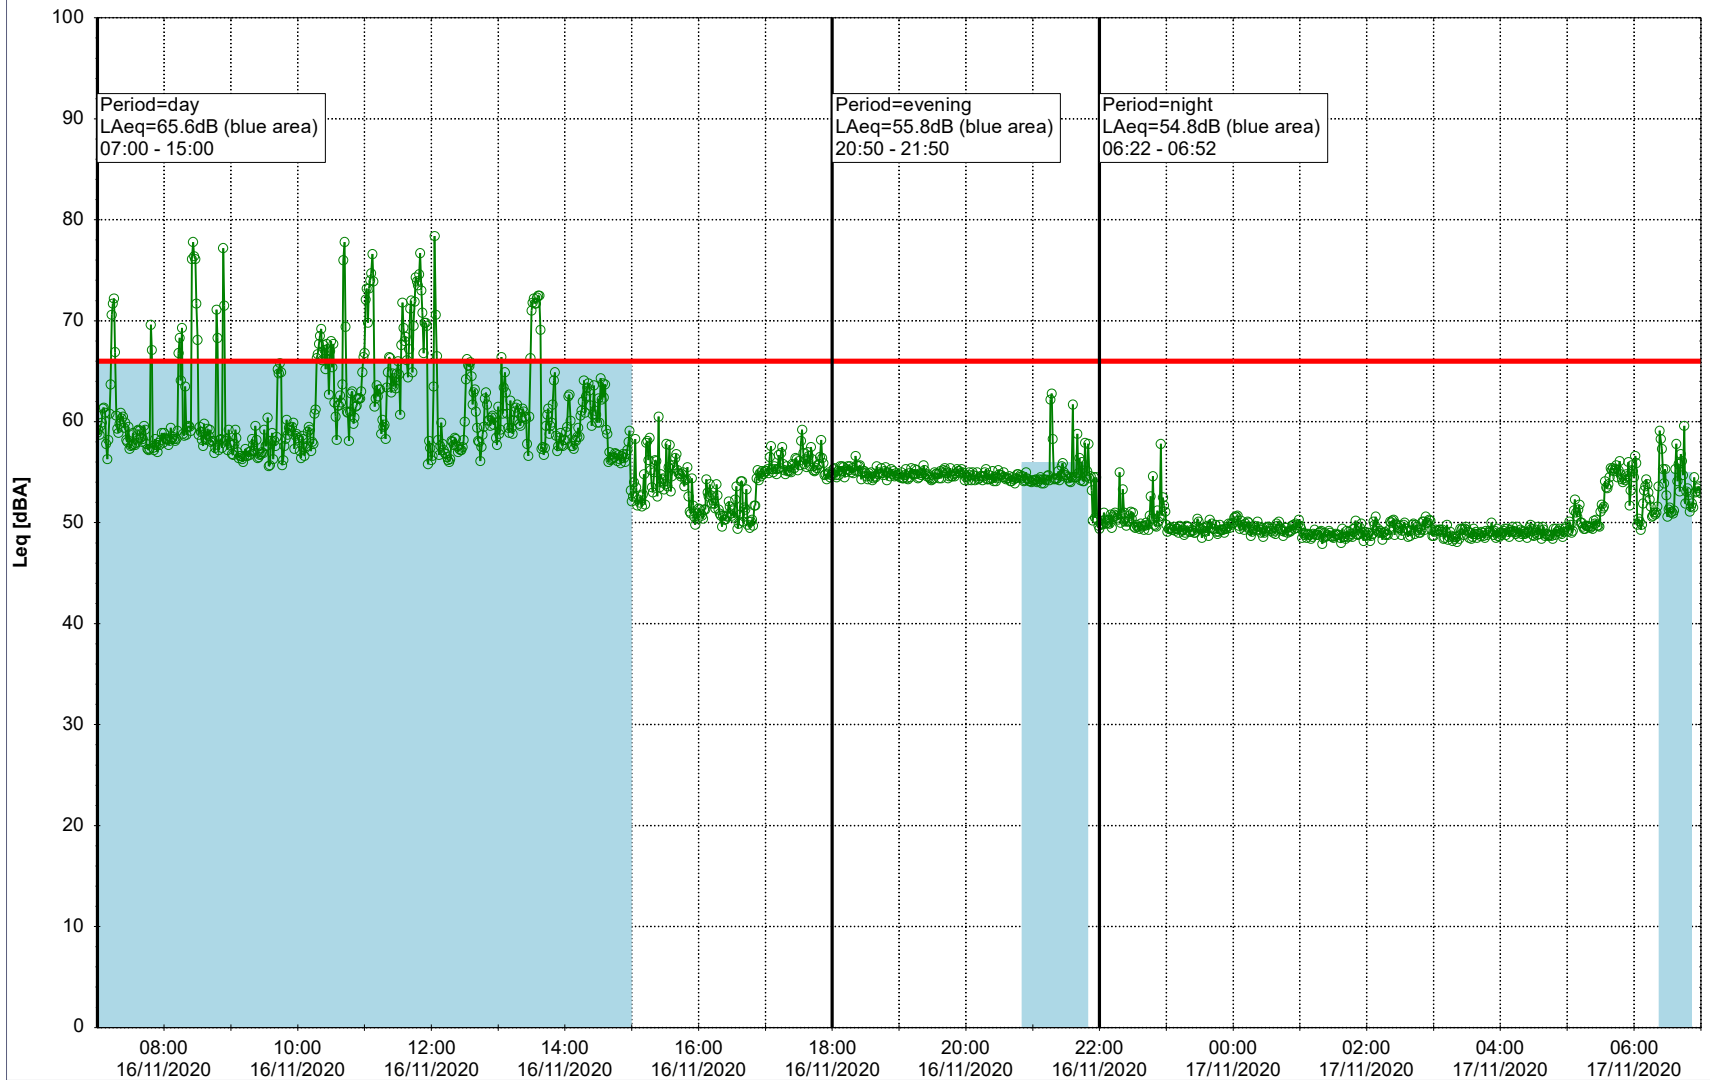

**Project:** Kronos Sydhavnen  
**Construction:** Enghave Brygge  
**Location:** N-V

Plan View

Remarks

- Ørsted Værket

### Noise Time Related Diagram

16/11/2020  
17/11/2020

○○○ EBR-OVK\_NS02

**Project:** Kronos Sydhavnen  
**Construction:** Enghave Brygge  
**Location:** N-V

Plan View

Remarks

- Ørsted Værket

### Noise Time Related Diagram

17/11/2020  
18/11/2020

○○○ EBR-OVK\_NS02

Project: Kronos Sydhavnen  
Construction: Enghave Brygge  
Location: N-V

Plan View

Remarks

- Ørsted Værket