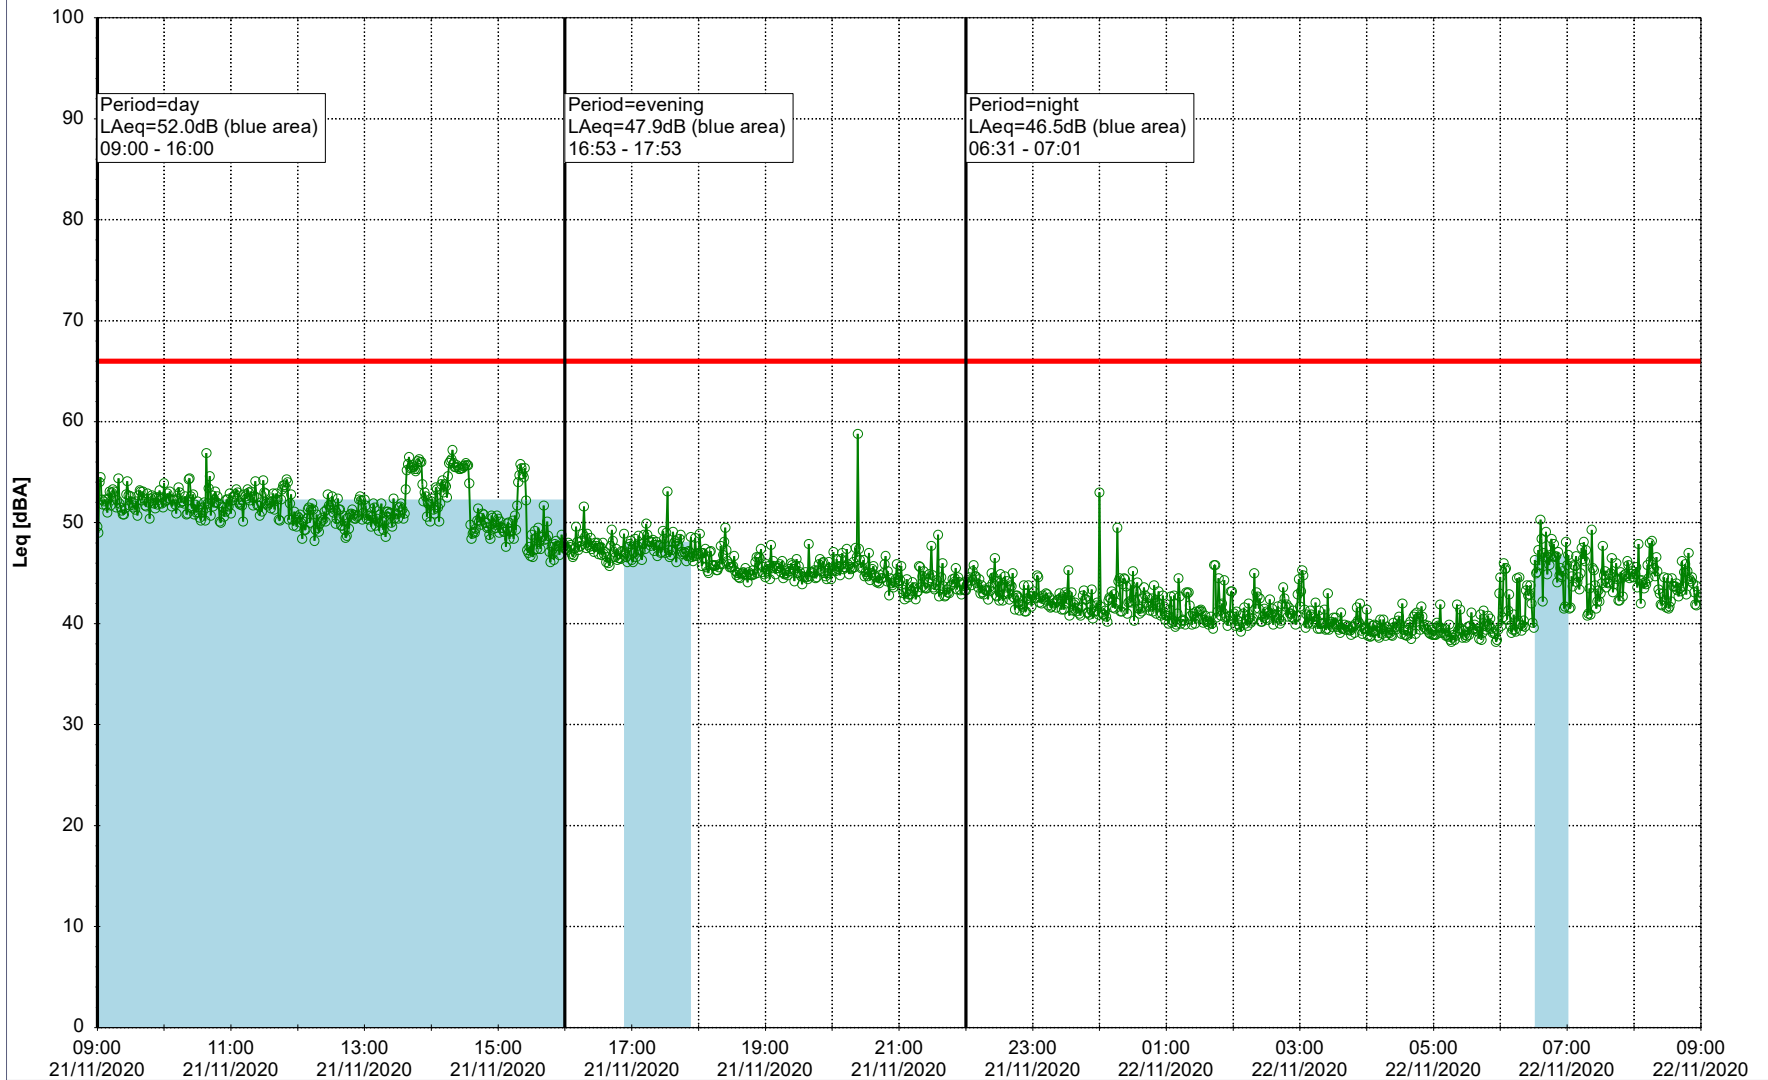

### Noise Time Related Diagram

20/11/2020  
21/11/2020

○○○○ EBR-OVK\_NS02

**Project:** Kronos Sydhavnen  
**Construction:** Enghave Brygge  
**Location:** N-V

Plan View

Remarks

...

### Noise Time Related Diagram

21/11/2020  
22/11/2020

○○○○ EBR-OVK\_NS02

**Project:** Kronos Sydhavnen  
**Construction:** Enghave Brygge  
**Location:** N-V

Plan View

Remarks

- Ørsted Værket