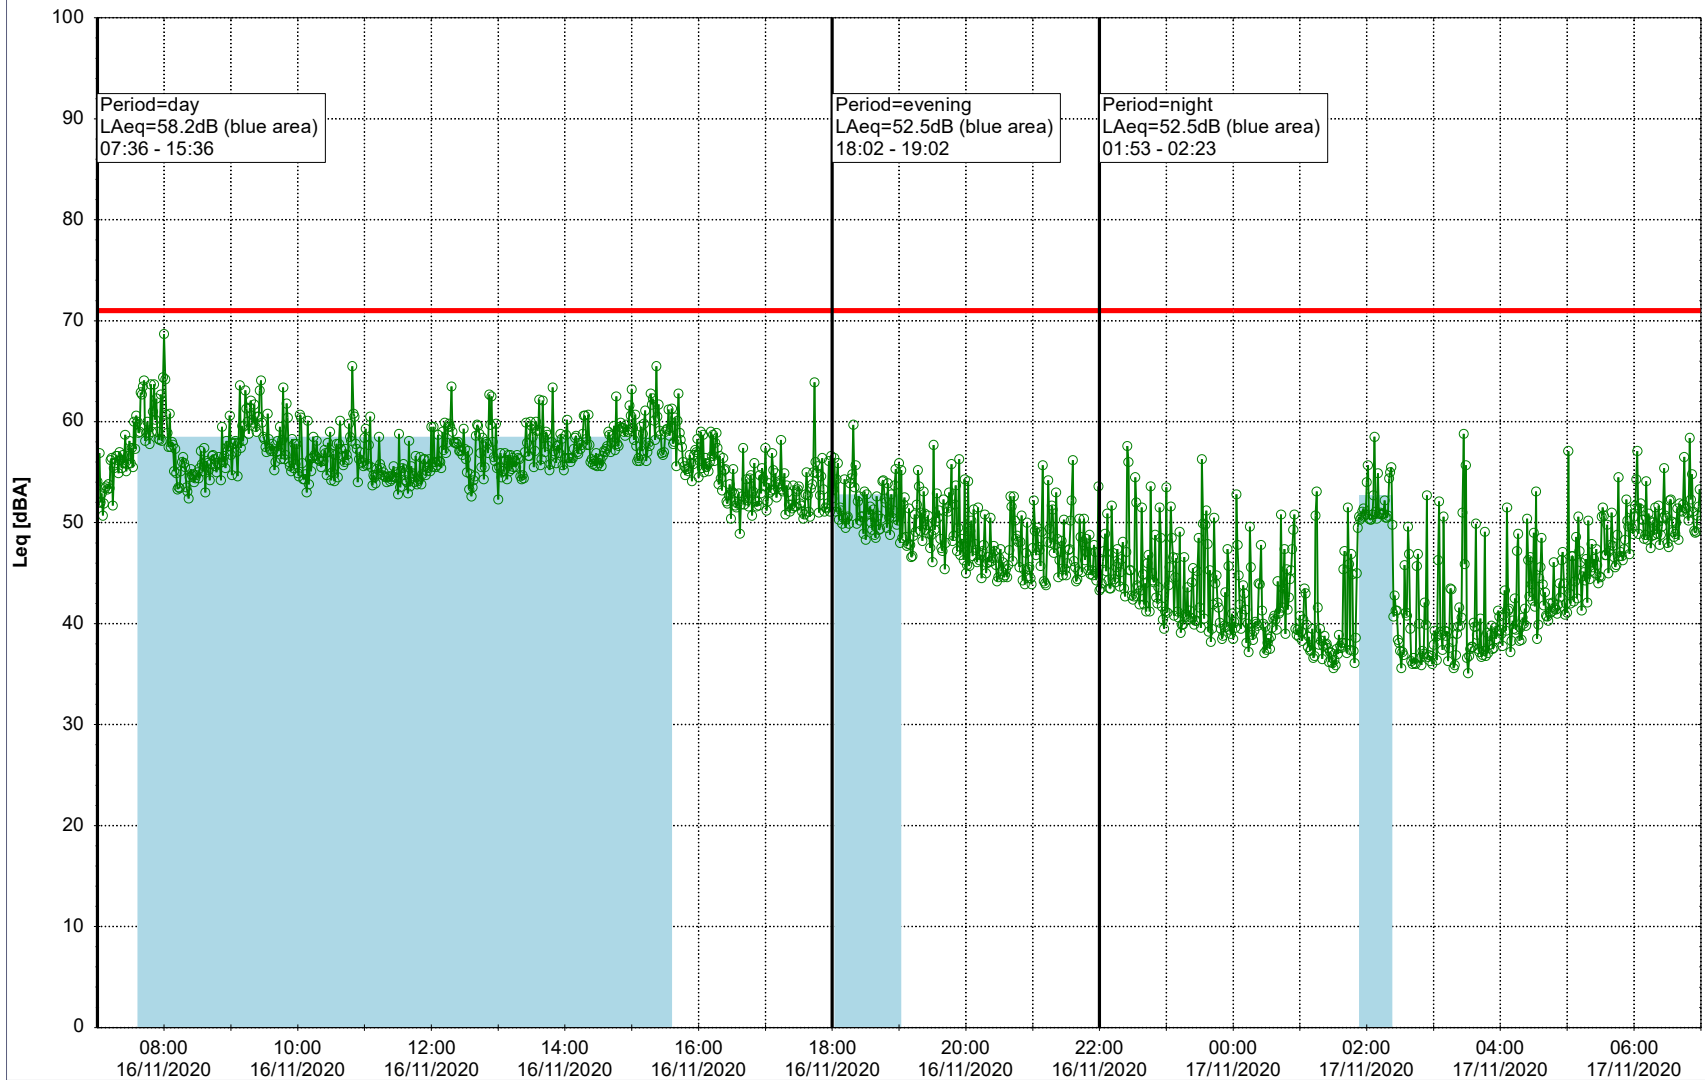

**Project:** Kronos Sydhavnen  
**Construction:** Ny Ellebjerg  
**Location:** N-V

Plan View

Remarks

...

### Noise Time Related Diagram

16/11/2020  
17/11/2020

○ ○ ○ ○ NEL\_NS01

**Project:** Kronos Sydhavnen  
**Construction:** Ny Ellebjerg  
**Location:** N-V

Plan View

Remarks

...

### Noise Time Related Diagram

17/11/2020  
18/11/2020

○ ○ ○ ○ NEL\_NS01

**Project:** Kronos Sydhavnen  
**Construction:** Ny Ellebjerg  
**Location:** N-V

Plan View

Remarks

...

### Noise Time Related Diagram

19/11/2020  
20/11/2020

○ ○ ○ ○ NEL\_NS01

Project: Kronos Sydhavnen  
Construction: Ny Ellebjerg  
Location: N-V

Plan View

Remarks

...