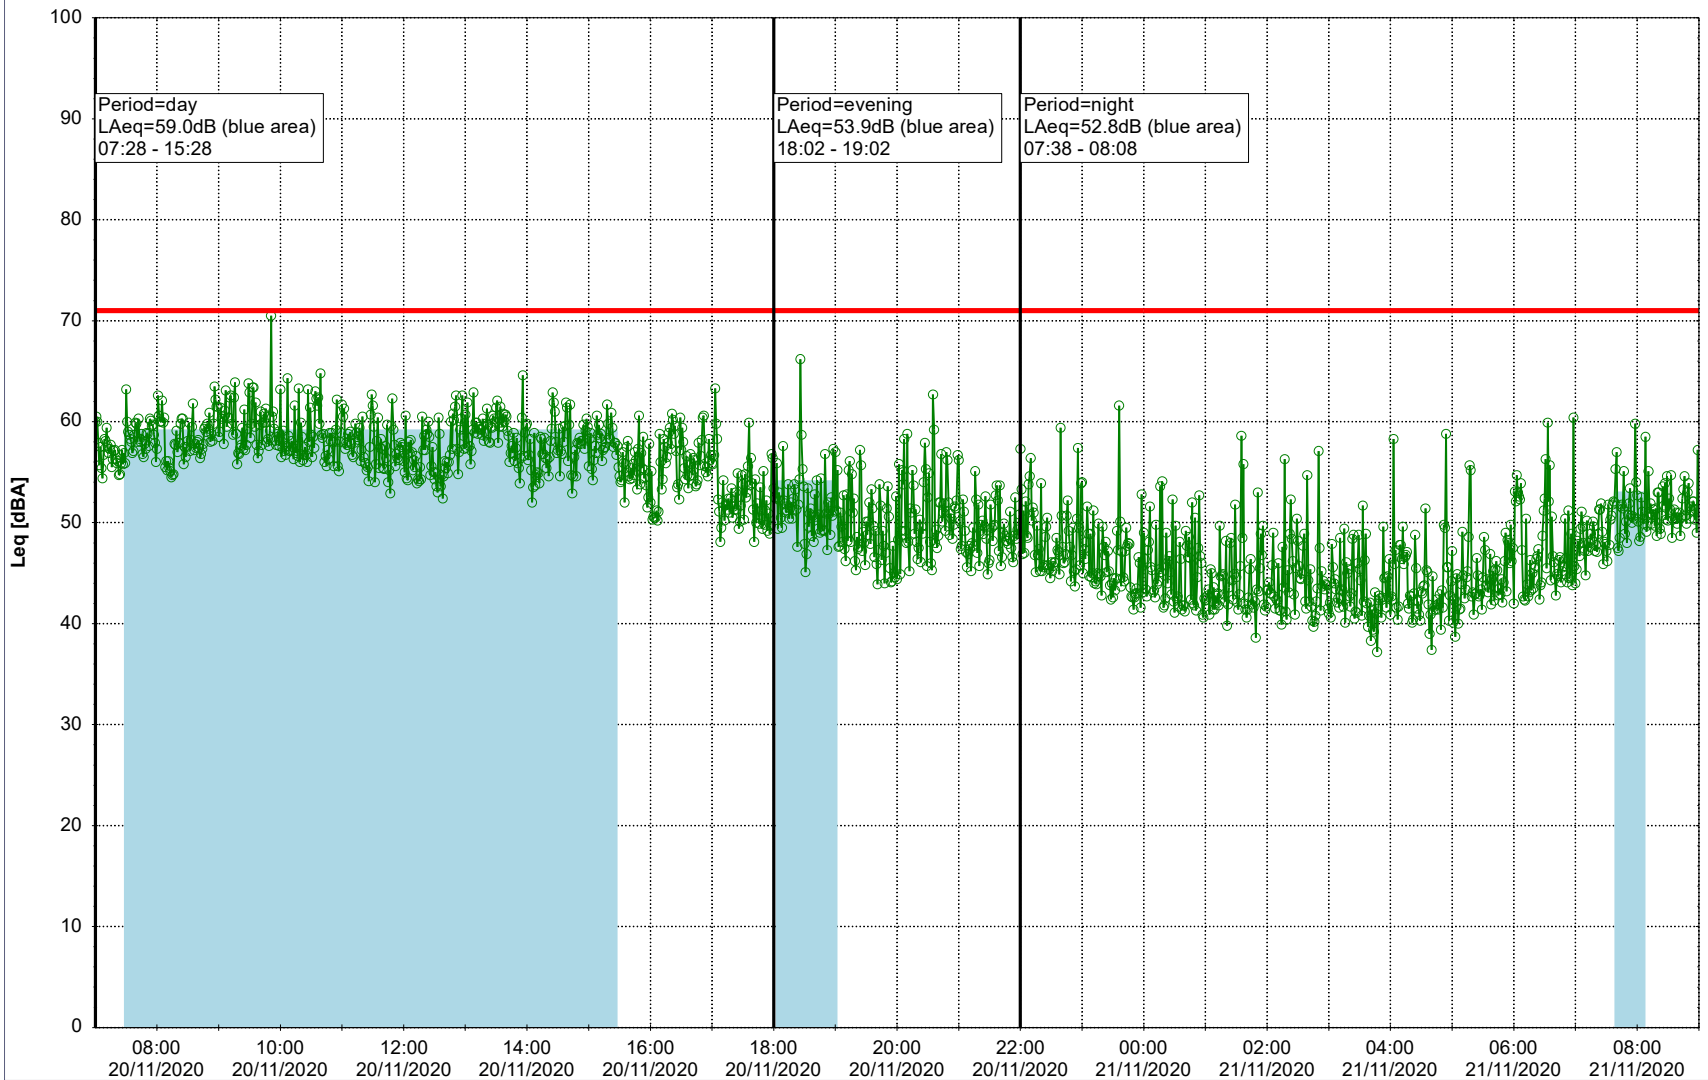

### Noise Time Related Diagram

19/11/2020  
20/11/2020

○ ○ ○ ○ NEL\_NS01

Project: Kronos Sydhavnen  
Construction: Ny Ellebjerg  
Location: N-V

Plan View

Remarks

...

### Noise Time Related Diagram

20/11/2020  
21/11/2020

○ NEL\_NS01

**Project:** Kronos Sydhavnen  
**Construction:** Ny Ellebjerg  
**Location:** N-V

Plan View

Remarks

...

### Noise Time Related Diagram

21/11/2020

22/11/2020

○○○ NEL\_NS01

**Project:** Kronos Sydhavnen  
**Construction:** Ny Ellebjerg  
**Location:** N-V

Plan View

Remarks

...