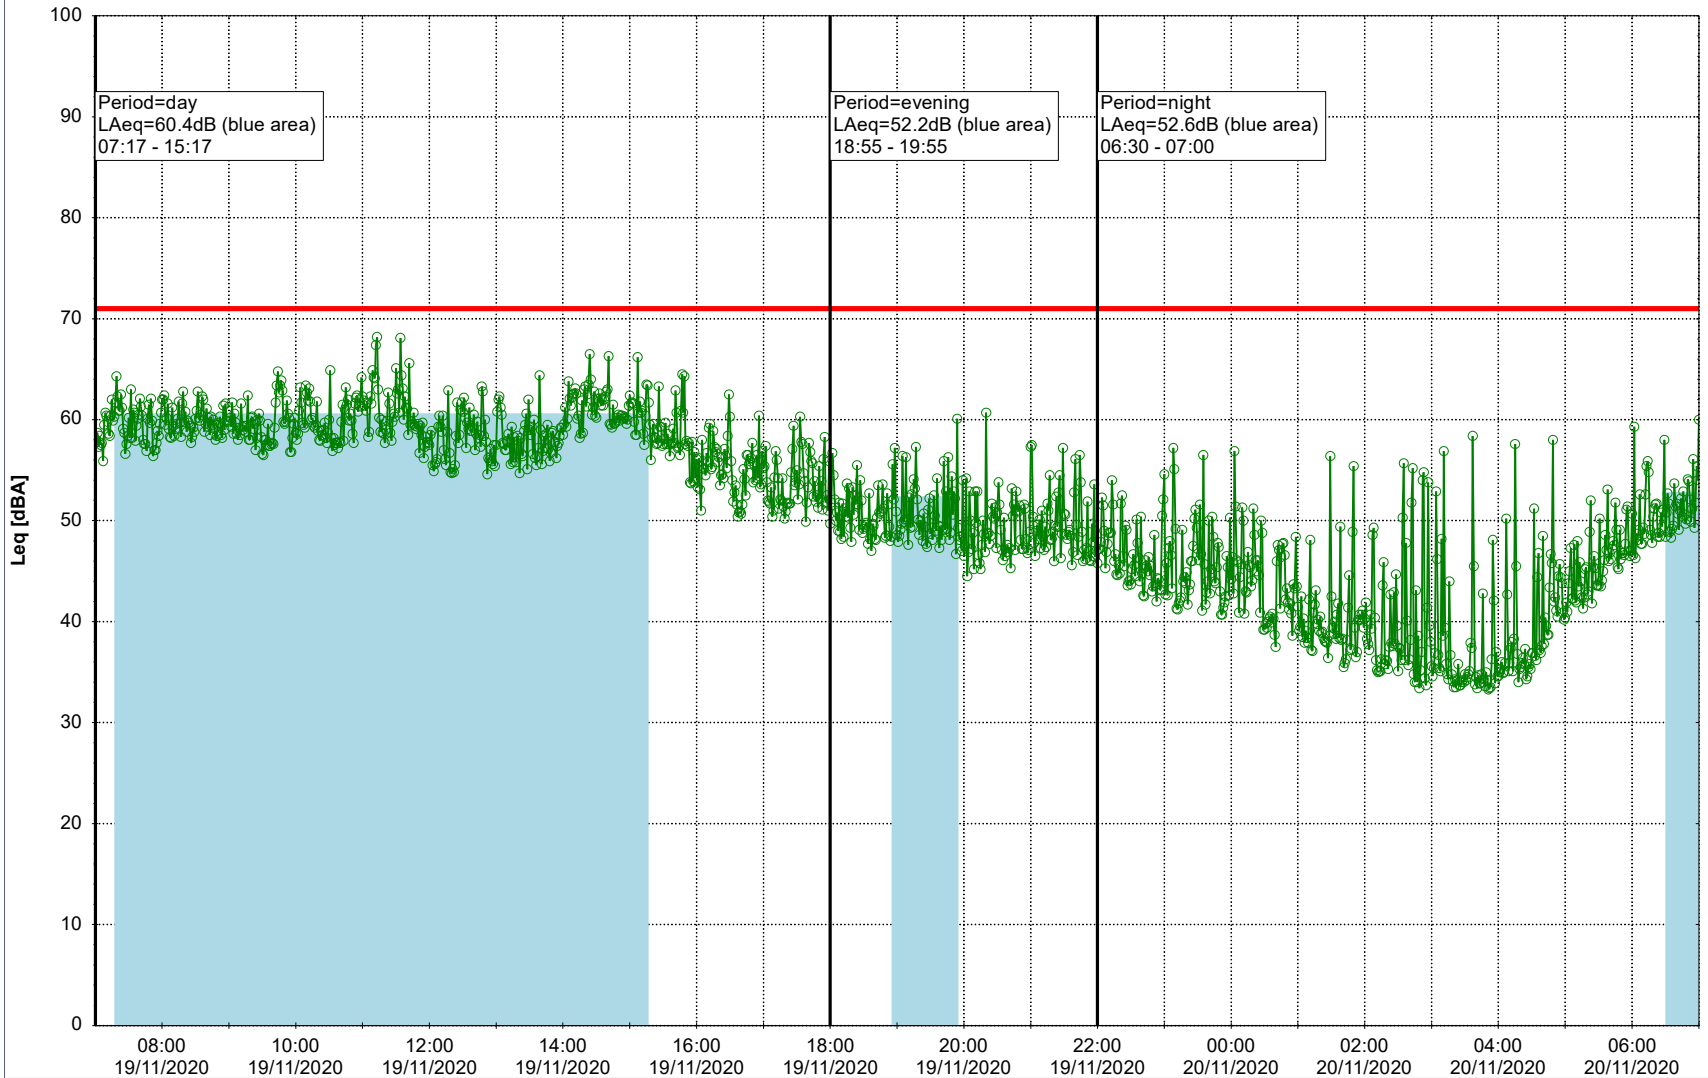

### Noise Time Related Diagram

18/11/2020  
19/11/2020

○ ○ ○ ○ NEL\_NS01

**Project:** Kronos Sydhavnen  
**Construction:** Ny Ellebjerg  
**Location:** N-V

Plan View

Remarks

...

### Noise Time Related Diagram

19/11/2020  
20/11/2020

○ ○ ○ ○ NEL\_NS01

Project: Kronos Sydhavnen  
Construction: Ny Ellebjerg  
Location: N-V

Plan View

Remarks

...