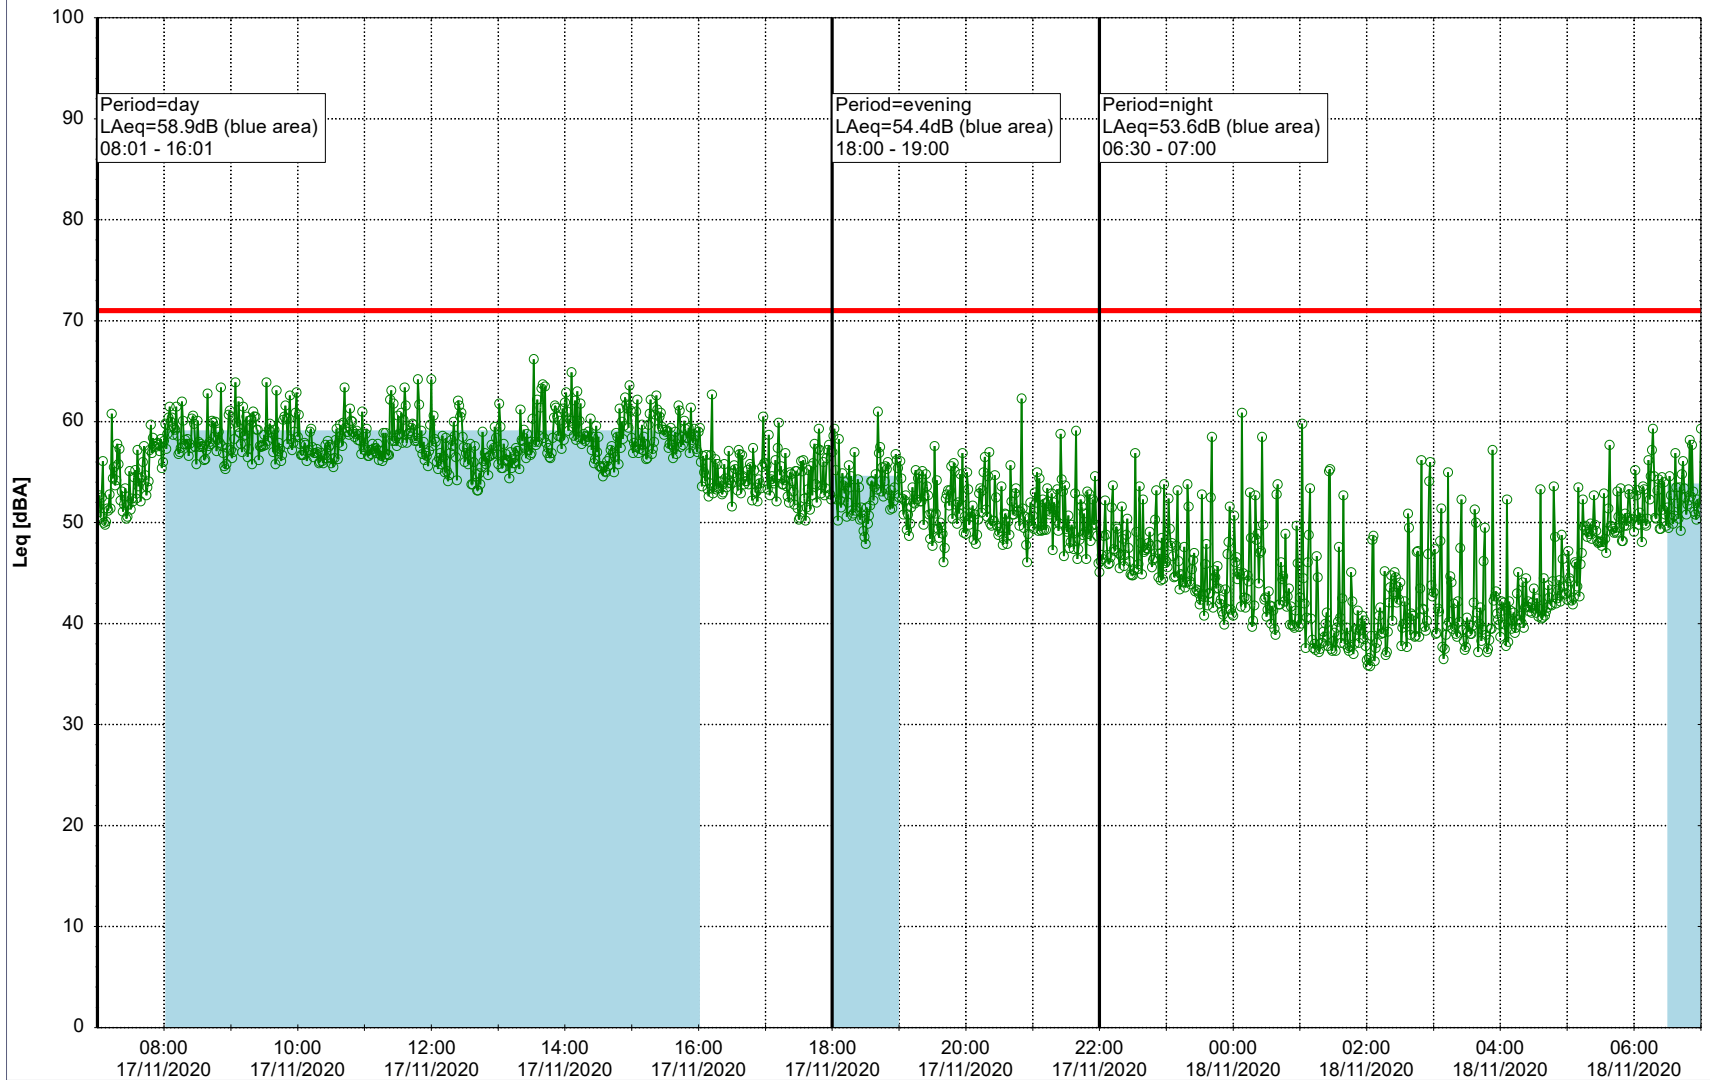

### Noise Time Related Diagram

16/11/2020  
17/11/2020

○ ○ ○ ○ NEL\_NS01

**Project:** Kronos Sydhavnen  
**Construction:** Ny Ellebjerg  
**Location:** N-V

Plan View

Remarks

...

### Noise Time Related Diagram

17/11/2020  
18/11/2020

○ ○ ○ ○ NEL\_NS01

**Project:** Kronos Sydhavnen  
**Construction:** Ny Ellebjerg  
**Location:** N-V

Plan View

Remarks

...

### Noise Time Related Diagram

18/11/2020  
19/11/2020

○ ○ ○ ○ NEL\_NS01

**Project:** Kronos Sydhavnen  
**Construction:** Ny Ellebjerg  
**Location:** N-V

Plan View

Remarks

...

### Noise Time Related Diagram

19/11/2020  
20/11/2020

○ ○ ○ ○ NEL\_NS01

Project: Kronos Sydhavnen  
Construction: Ny Ellebjerg  
Location: N-V

Plan View

Remarks

...