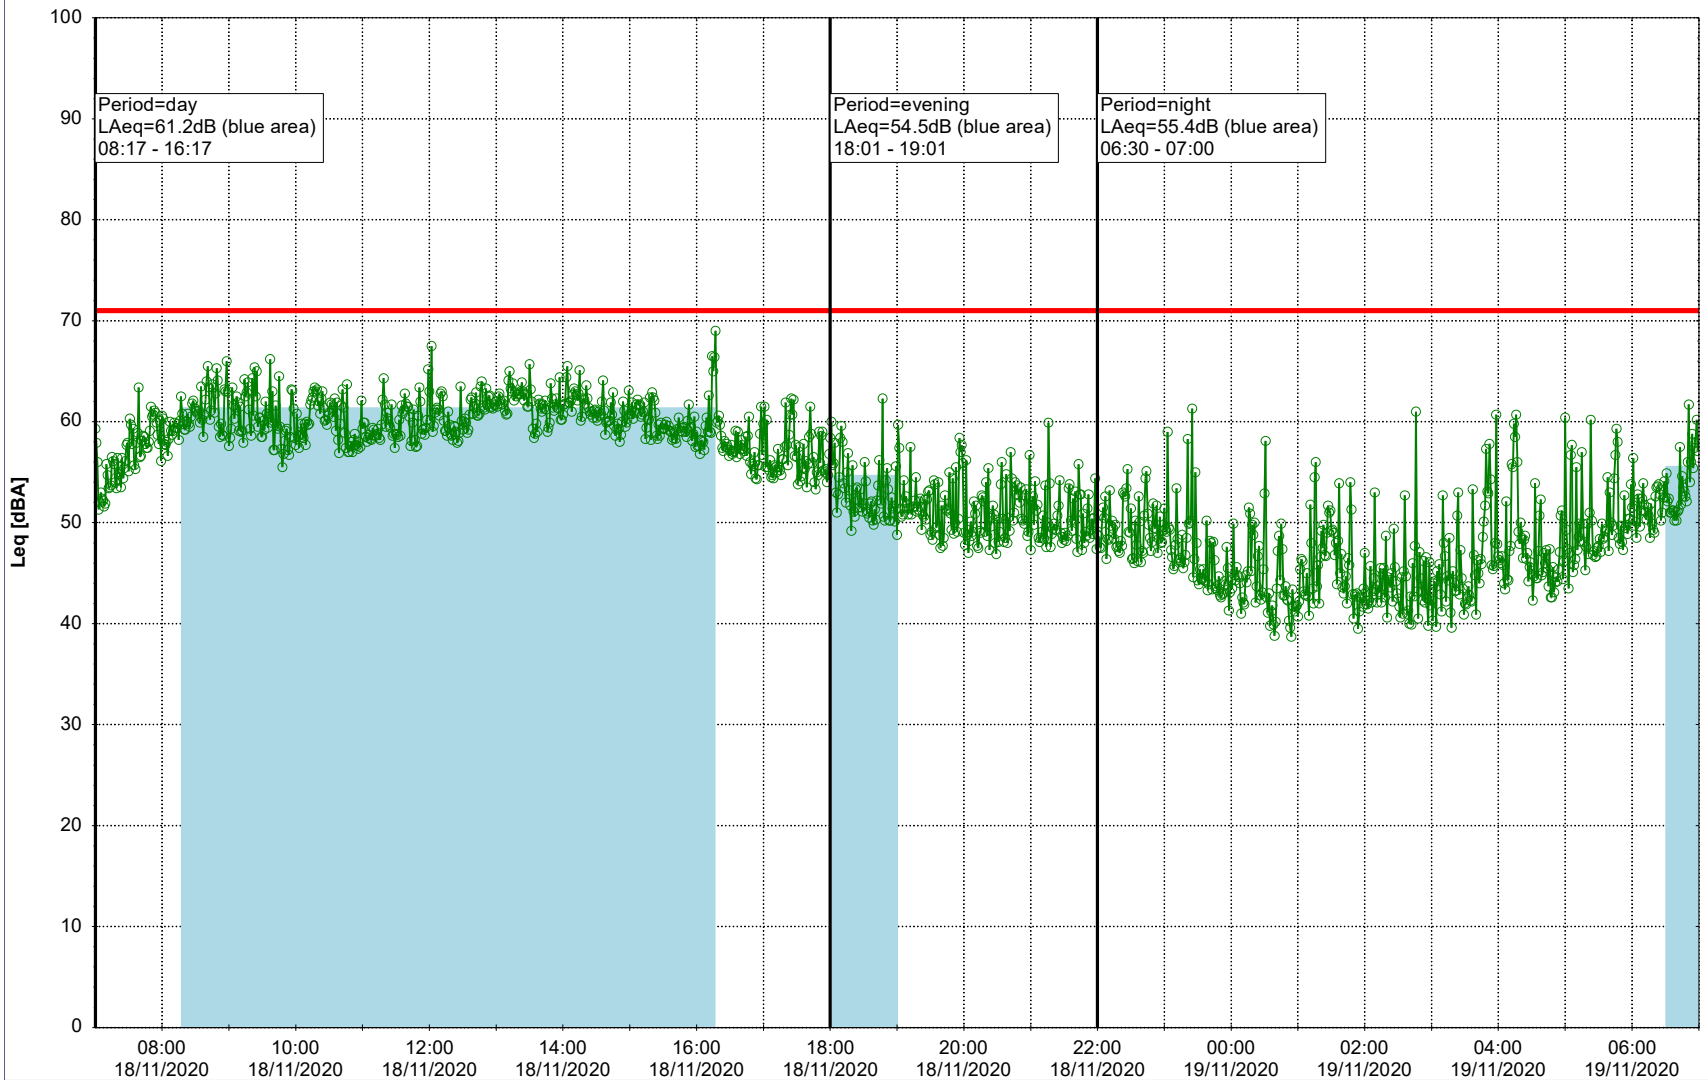

### Noise Time Related Diagram

17/11/2020  
18/11/2020

○ ○ ○ ○ NEL\_NS01

**Project:** Kronos Sydhavnen  
**Construction:** Ny Ellebjerg  
**Location:** N-V

Plan View

Remarks

...

### Noise Time Related Diagram

18/11/2020  
19/11/2020

○ ○ ○ ○ NEL\_NS01

**Project:** Kronos Sydhavnen  
**Construction:** Ny Ellebjerg  
**Location:** N-V

Plan View

Remarks

...

### Noise Time Related Diagram

19/11/2020  
20/11/2020

○ ○ ○ ○ NEL\_NS01

Project: Kronos Sydhavnen  
Construction: Ny Ellebjerg  
Location: N-V

Plan View

Remarks

...