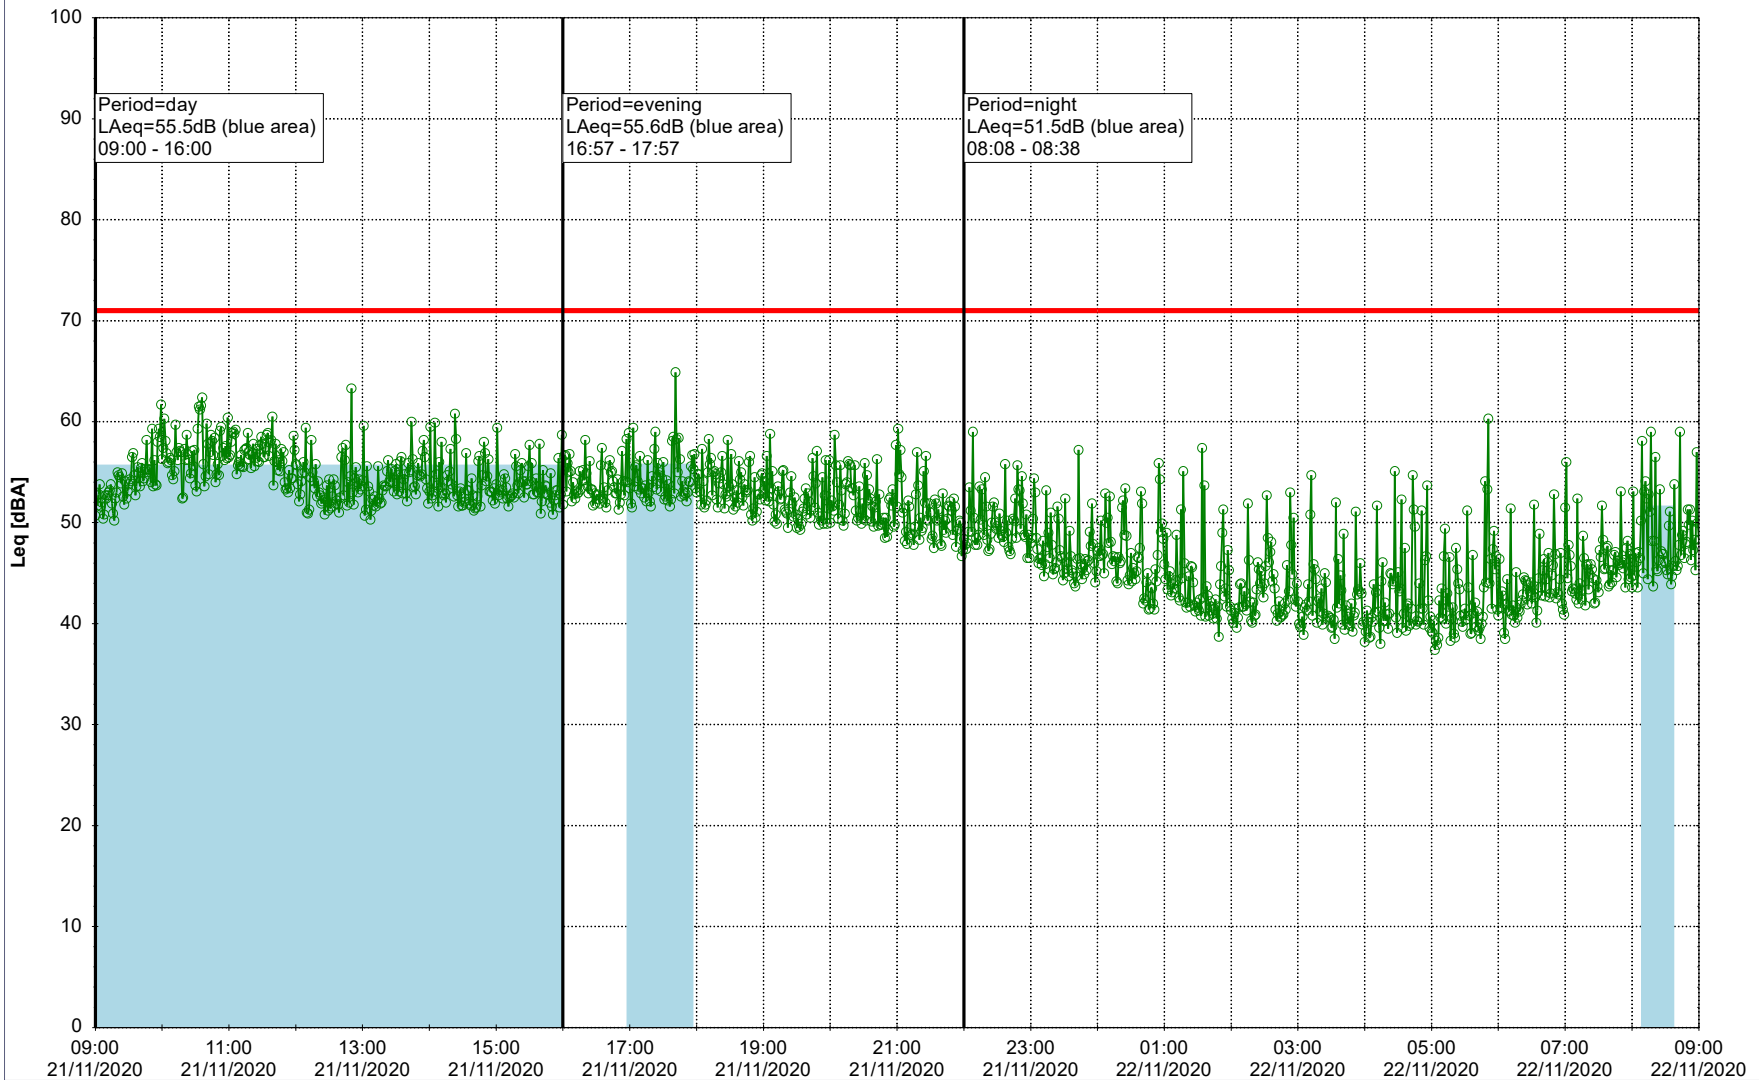

### Noise Time Related Diagram

20/11/2020  
21/11/2020

○ NEL\_NS01

**Project:** Kronos Sydhavnen  
**Construction:** Ny Ellebjerg  
**Location:** N-V

Plan View

Remarks

...

### Noise Time Related Diagram

21/11/2020

22/11/2020

○○○ NEL\_NS01

**Project:** Kronos Sydhavnen  
**Construction:** Ny Ellebjerg  
**Location:** N-V

Plan View

Remarks

...