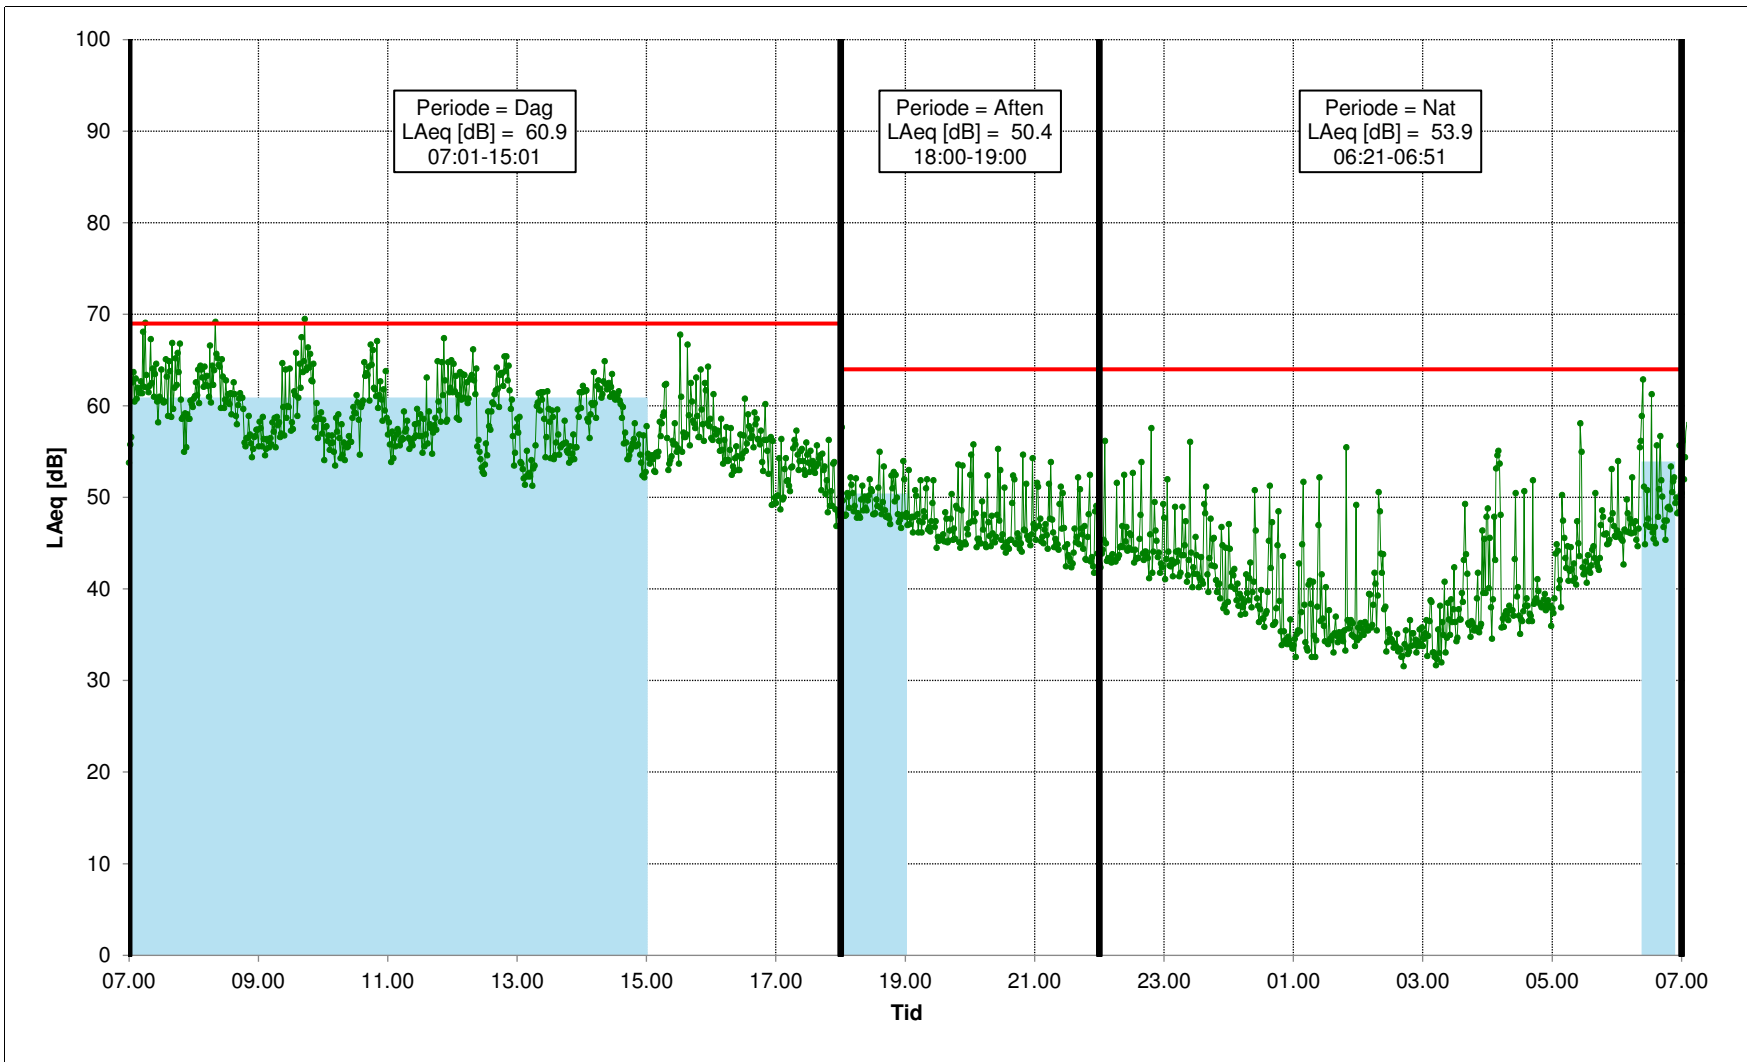

Støjdigram

29-01-2024
30-01-2024

S50-13057

Noter

Scenarie **Hverdage, Mandag -**
Dag : 7 - 18
Aften : 18 - 22
Nat : 22 - 7

dB Corr: -6

Støjdigram

30-01-2024
31-01-2024

S50-13057

Noter

Scenarie **Hverdage, Mandag -**
Dag : 7 - 18
Aften : 18 - 22
Nat : 22 - 7

dB Corr: -6

Støjdigram

31-01-2024
01-02-2024

S50-13057

Noter

Scenarie **Hverdage, Mandag -**
 Dag : 7 - 18
 Aften : 18 - 22
 Nat : 22 - 7

dB Corr: -6

Støjdigram

01-02-2024
02-02-2024

S50-13057

Noter

Scenarie **Hverdage, Mandag -**
Dag : 7 - 18
Aften : 18 - 22
Nat : 22 - 7

dB Corr: -6

Plan

Støjdigram

02-02-2024
03-02-2024

S50-13057

Noter
 Scenarie **Hverdage, fredag**
 Dag : 7 - 18
 Aften : 18 - 22
 Nat : 22 - 9
 dB Corr: -6

Plan

Støjdigram