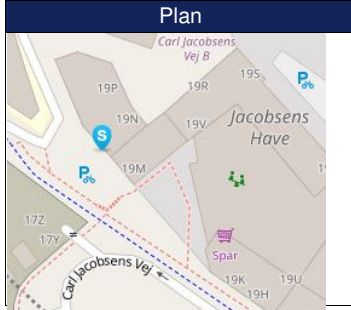

Støjdigram

31-01-2024
01-02-2024

S50-13057

Noter

Scenarie **Hverdage, Mandag -**
Dag : 7 - 18
Aften : 18 - 22
Nat : 22 - 7

dB Corr: -6