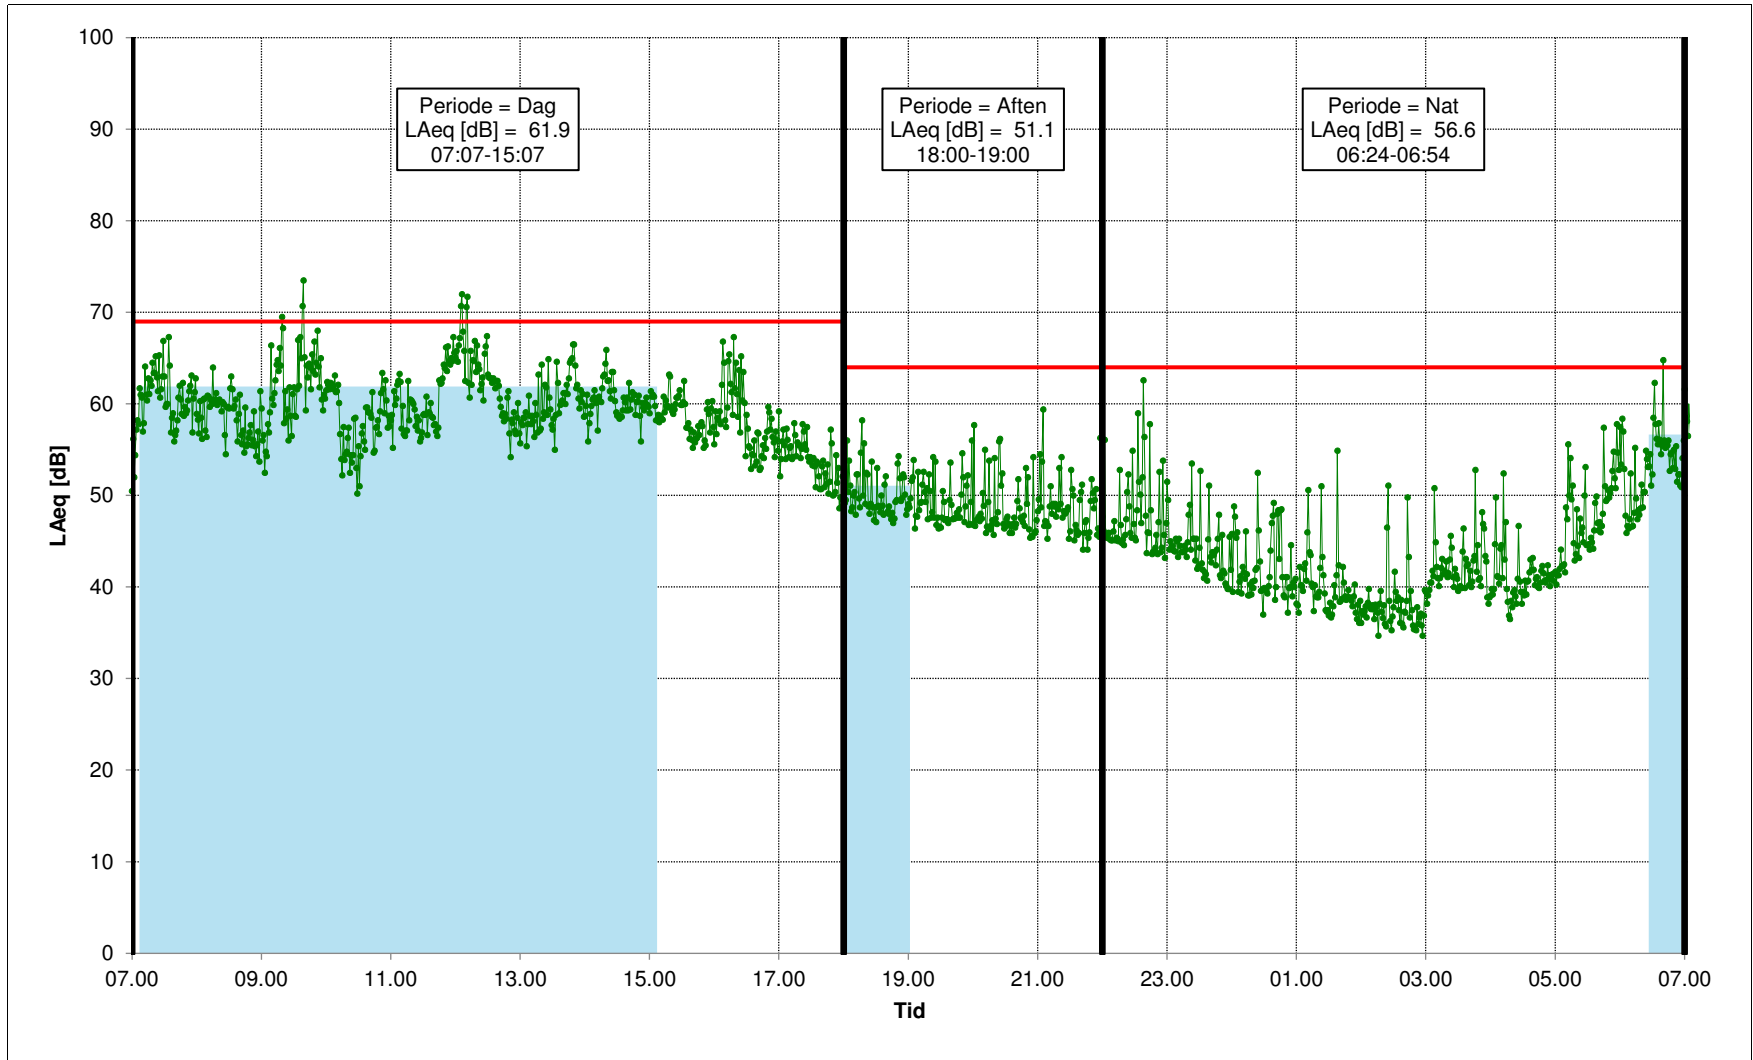

Støjdigram

29-01-2024
30-01-2024

S50-13057

Noter

Scenarie **Hverdage, Mandag -**
Dag : 7 - 18
Aften : 18 - 22
Nat : 22 - 7

dB Corr: -6

Støjdigram

30-01-2024
31-01-2024

S50-13057

Noter

Scenarie **Hverdage, Mandag -**
Dag : 7 - 18
Aften : 18 - 22
Nat : 22 - 7

dB Corr: -6

Støjdigram

31-01-2024
01-02-2024

S50-13057

Noter

Scenarie **Hverdage, Mandag -**
 Dag : 7 - 18
 Aften : 18 - 22
 Nat : 22 - 7

dB Corr: -6

Støjdigram

01-02-2024
02-02-2024

S50-13057

Noter

Scenarie **Hverdage, Mandag -**
Dag : 7 - 18
Aften : 18 - 22
Nat : 22 - 7

dB Corr: -6

Plan

Støjdigram

02-02-2024
03-02-2024

S50-13057

Noter
 Scenarie **Hverdage, fredag**
 Dag : 7 - 18
 Aften : 18 - 22
 Nat : 22 - 9
 dB Corr: -6

Plan

Støjdigram