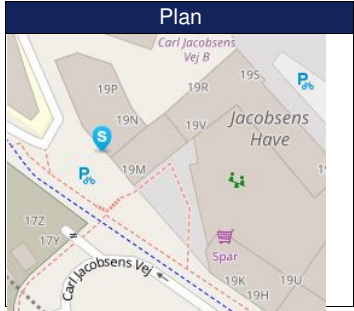

Støjdigram

29-01-2024
30-01-2024

S50-13057

Noter

Scenarie **Hverdage, Mandag -**
Dag : 7 - 18
Aften : 18 - 22
Nat : 22 - 7

dB Corr: -6

Støjdigram

30-01-2024
31-01-2024