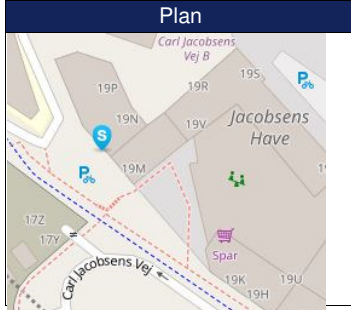

Støjdigram

01-02-2024
02-02-2024

S50-13057

Noter

Scenarie **Hverdage, Mandag -**
Dag : 7 - 18
Aften : 18 - 22
Nat : 22 - 7

dB Corr: -6