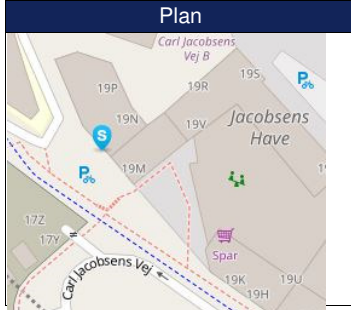

dB Corr: -6

Plan

Støjdigram

02-02-2024
03-02-2024

S50-13057

Noter
 Scenarie **Hverdage, fredag**
 Dag : 7 - 18
 Aften : 18 - 22
 Nat : 22 - 9
 dB Corr: -6

Plan

Støjdigram