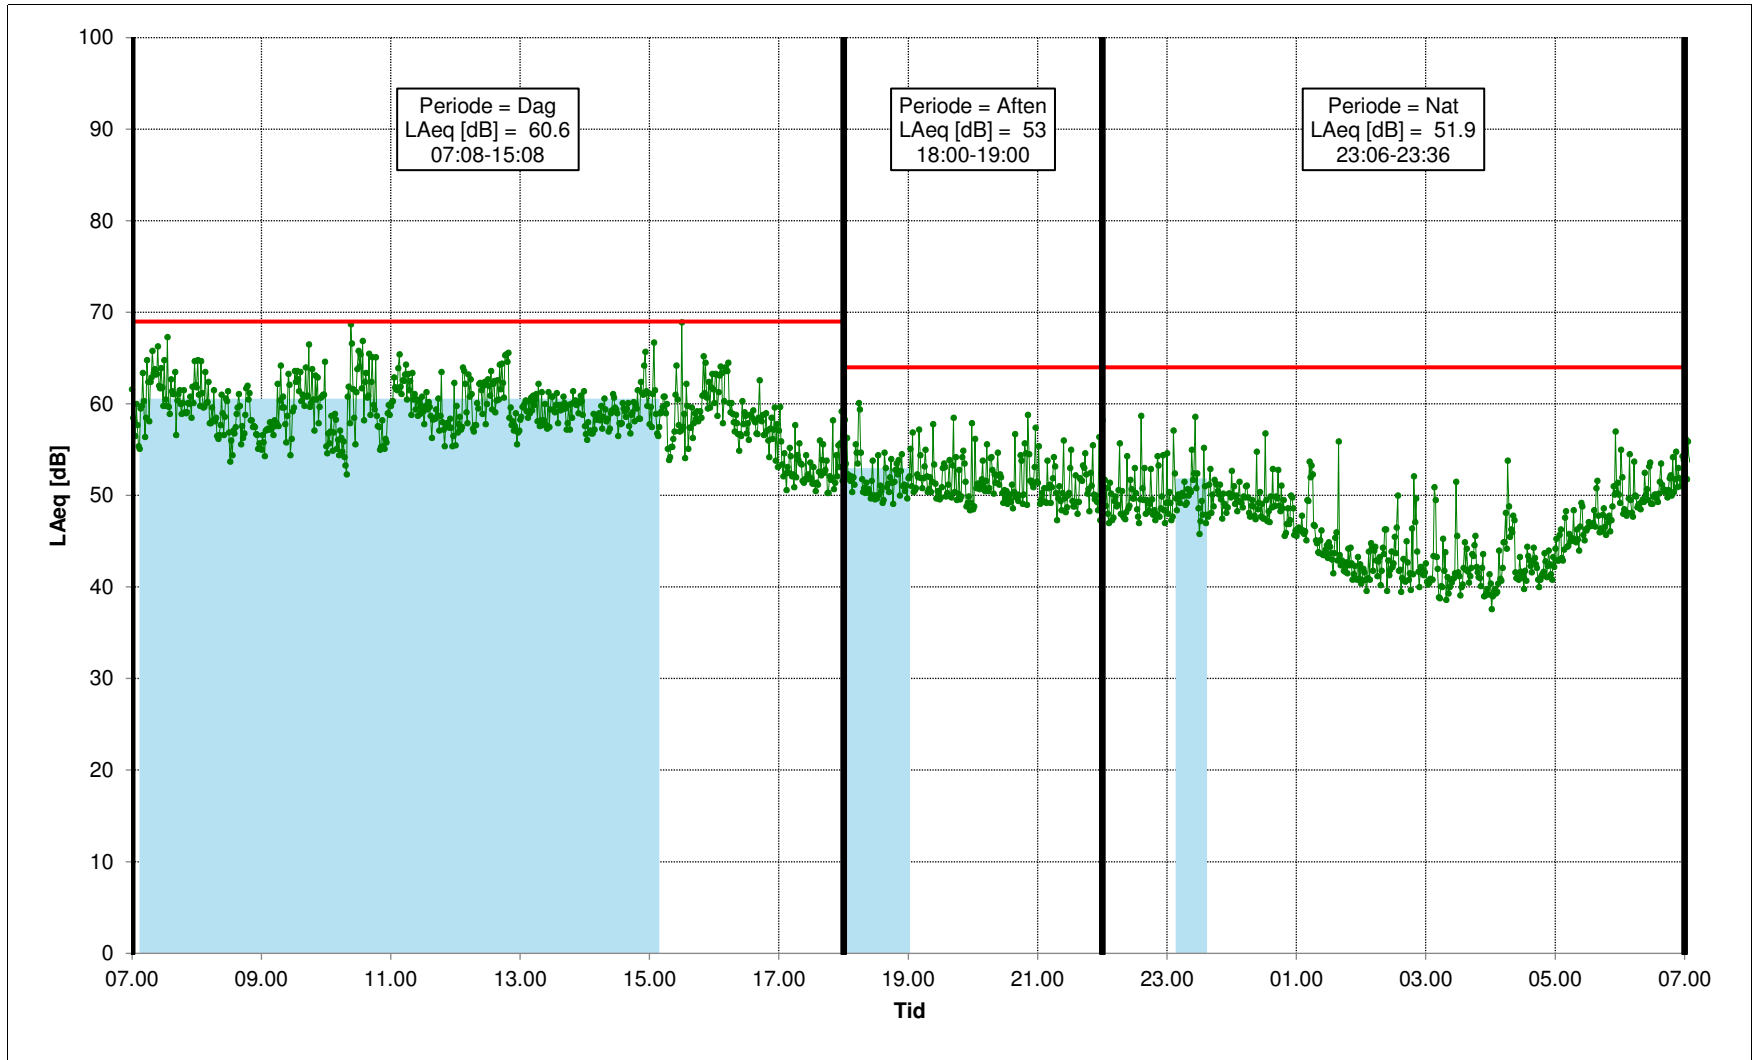

Støjdigram

29-01-2024
30-01-2024

S50-13057

Noter

Scenarie **Hverdage, Mandag -**
Dag : 7 - 18
Aften : 18 - 22
Nat : 22 - 7

dB Corr: -6

Støjdigram

30-01-2024
31-01-2024

S50-13057

Noter

Scenarie **Hverdage, Mandag -**
Dag : 7 - 18
Aften : 18 - 22
Nat : 22 - 7

dB Corr: -6

Støjdigram

31-01-2024
01-02-2024

S50-13057

Noter

Scenarie **Hverdage, Mandag -**
 Dag : 7 - 18
 Aften : 18 - 22
 Nat : 22 - 7

dB Corr: -6

Støjdigram

01-02-2024
02-02-2024

S50-13057

Noter

Scenarie **Hverdage, Mandag -**
Dag : 7 - 18
Aften : 18 - 22
Nat : 22 - 7

dB Corr: -6

Plan

Støjdigram

02-02-2024
03-02-2024

S50-13057

Noter
 Scenarie **Hverdage, fredag**
 Dag : 7 - 18
 Aften : 18 - 22
 Nat : 22 - 9
 dB Corr: -6

Plan

Støjdigram