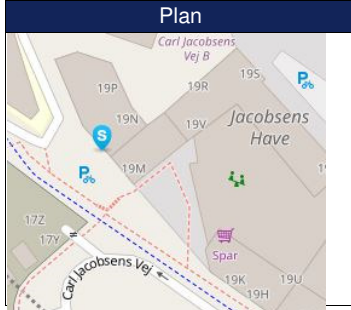

03-02-2024
04-02-2024

S50-13057

Noter

Scenarie **Lørdage**
Dag : 9 - 16
Aften : 16 - 22
Nat : 22 - 9

dB Corr: -6

Noter

Scenarie **Søn og helligdage**
 Dag : 9 - 16
 Aften : 16 - 22
 Nat : 22 - 7

dB Corr: -6