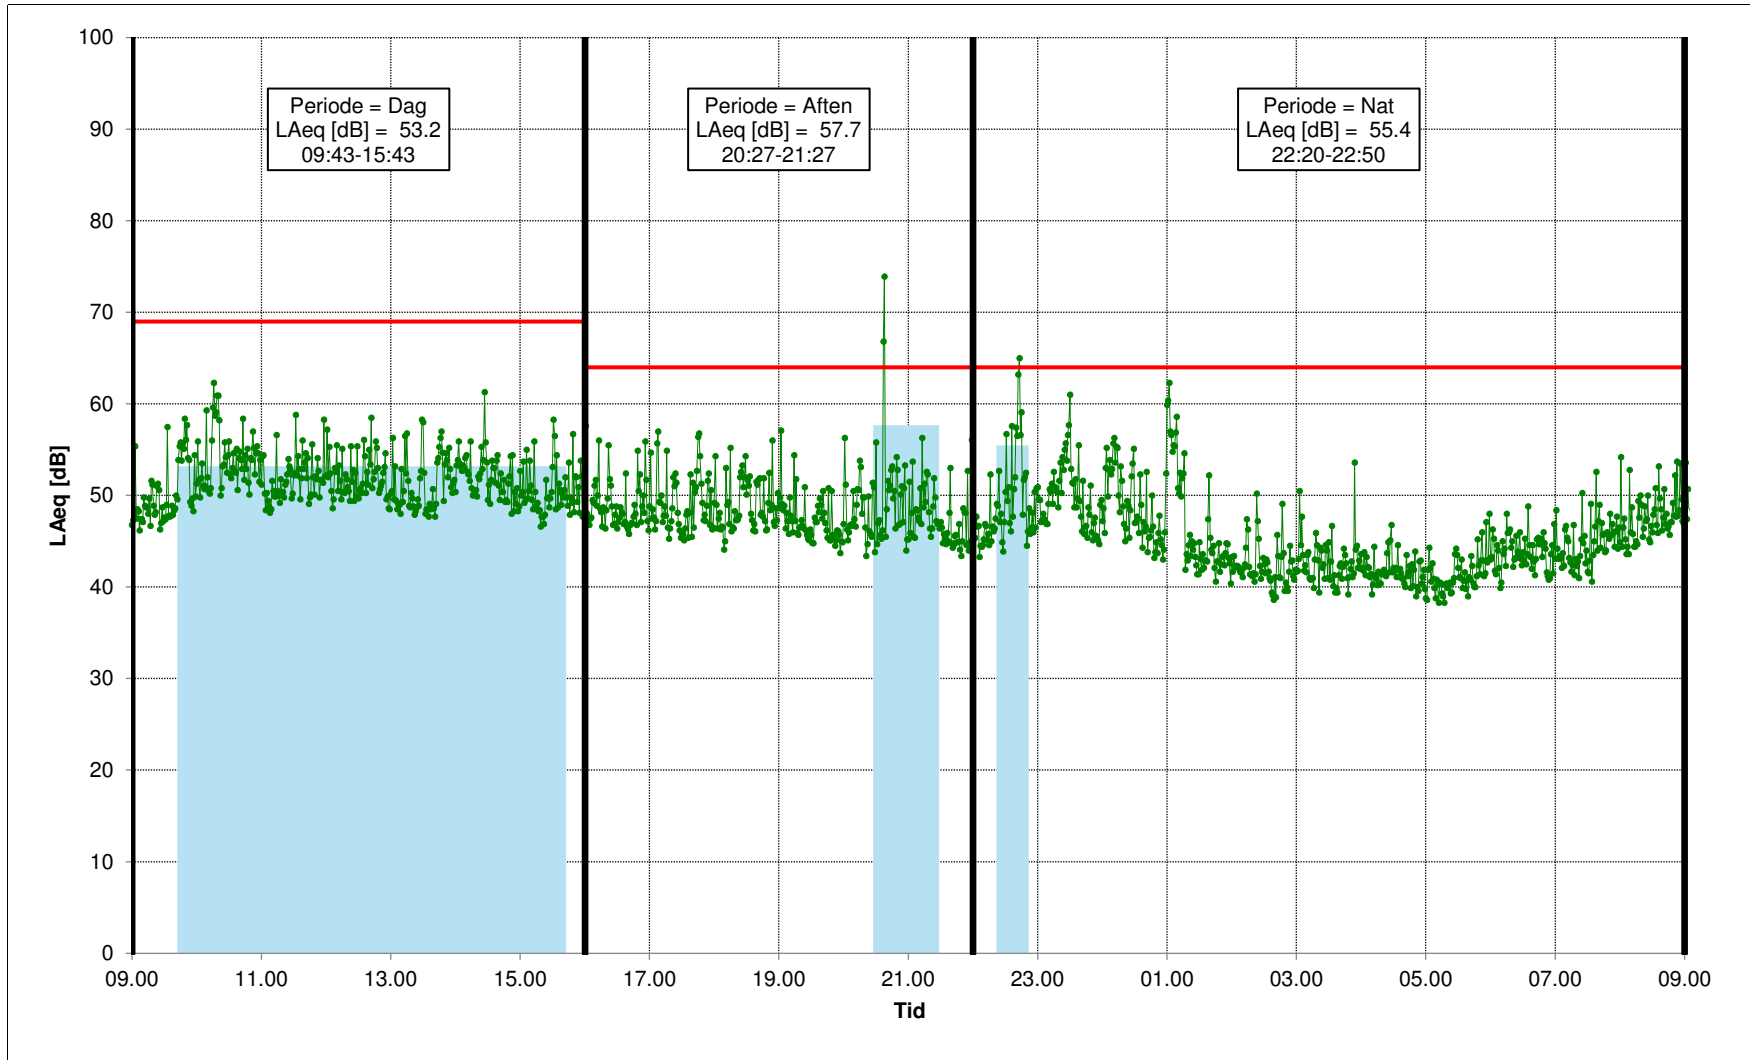

dB Corr: -6

Plan

Støjdigram

02-02-2024
03-02-2024

S50-13057

Noter
 Scenarie **Hverdage, fredag**
 Dag : 7 - 18
 Aften : 18 - 22
 Nat : 22 - 9
 dB Corr: -6

Plan

Støjdigram

03-02-2024
04-02-2024

S50-13057

Noter

Scenarie **Lørdage**
Dag : 9 - 16
Aften : 16 - 22
Nat : 22 - 9

dB Corr: -6

Noter

Scenarie **Søn og helligdage**
 Dag : 9 - 16
 Aften : 16 - 22
 Nat : 22 - 7

dB Corr: -6