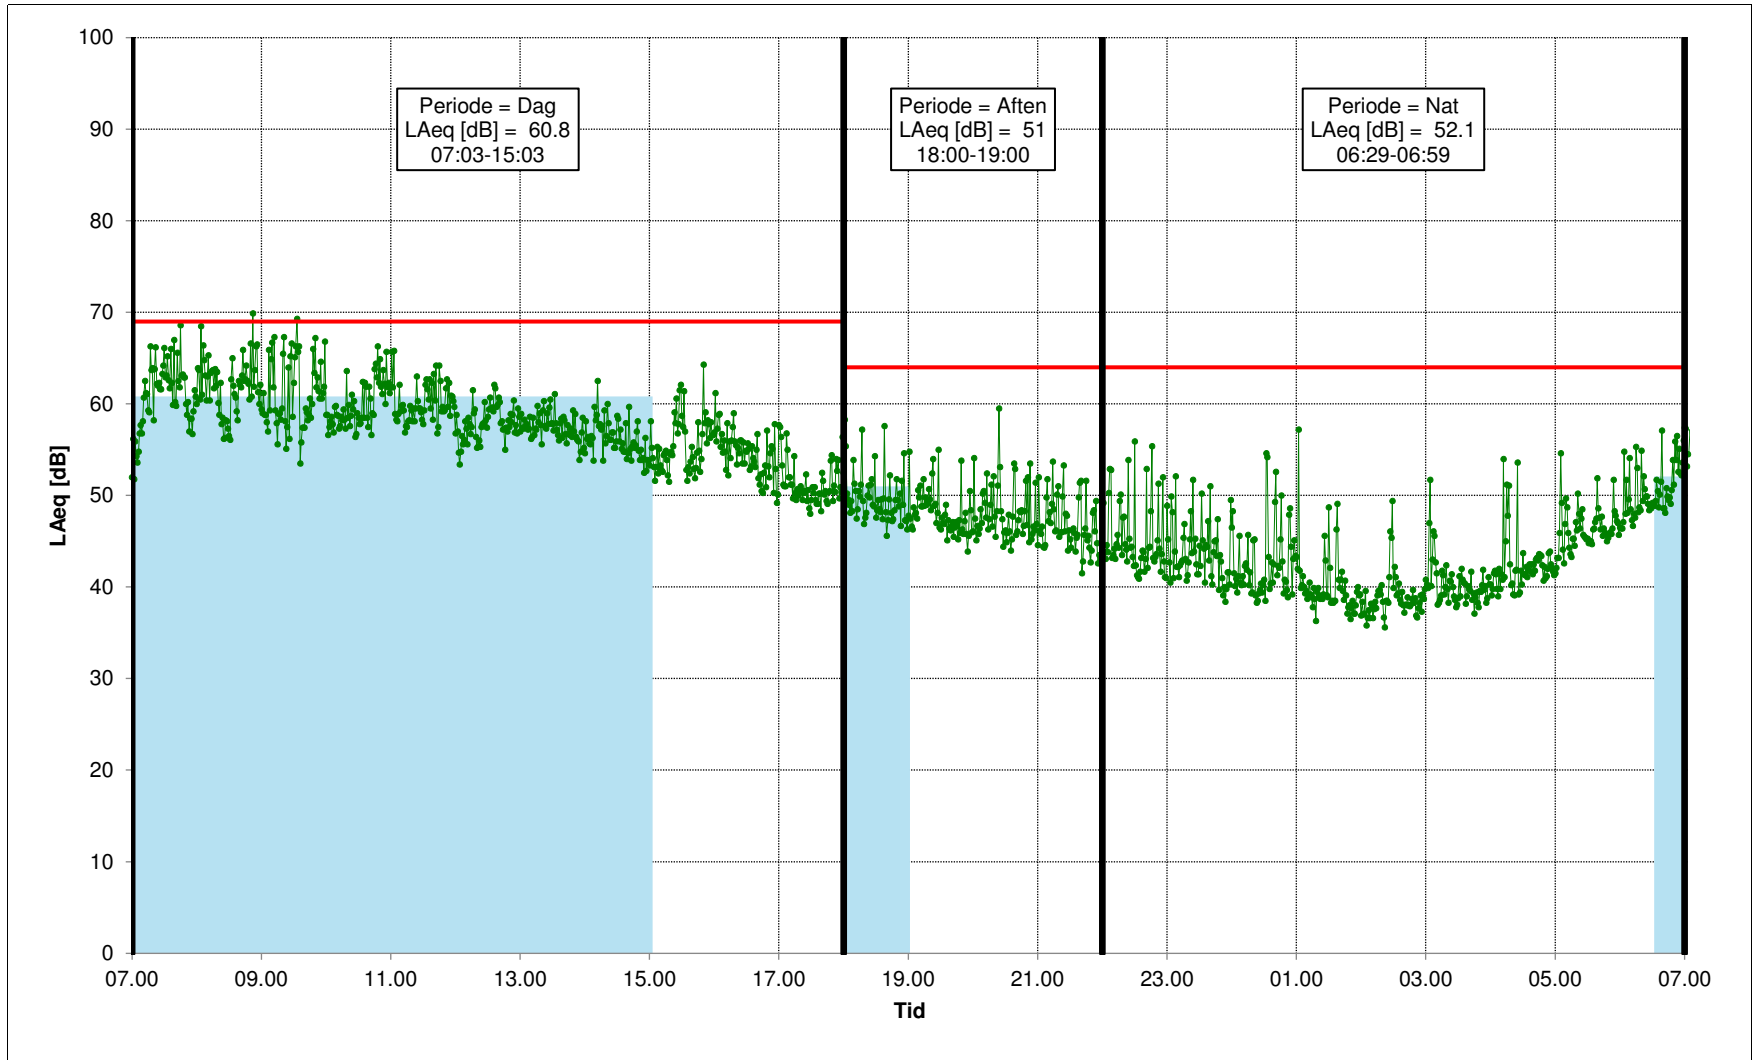

Scenarie **Hverdage, Mandag -**
 Dag : 7 - 18
 Aften : 18 - 22
 Nat : 22 - 7

dB Corr: -6

Støjdigram

01-02-2024
02-02-2024

S50-13057

Noter

Scenarie **Hverdage, Mandag -**
Dag : 7 - 18
Aften : 18 - 22
Nat : 22 - 7

dB Corr: -6

Plan

Støjdigram

02-02-2024
03-02-2024

S50-13057

Noter
 Scenarie **Hverdage, fredag**
 Dag : 7 - 18
 Aften : 18 - 22
 Nat : 22 - 9
 dB Corr: -6

Plan

Støjdigram