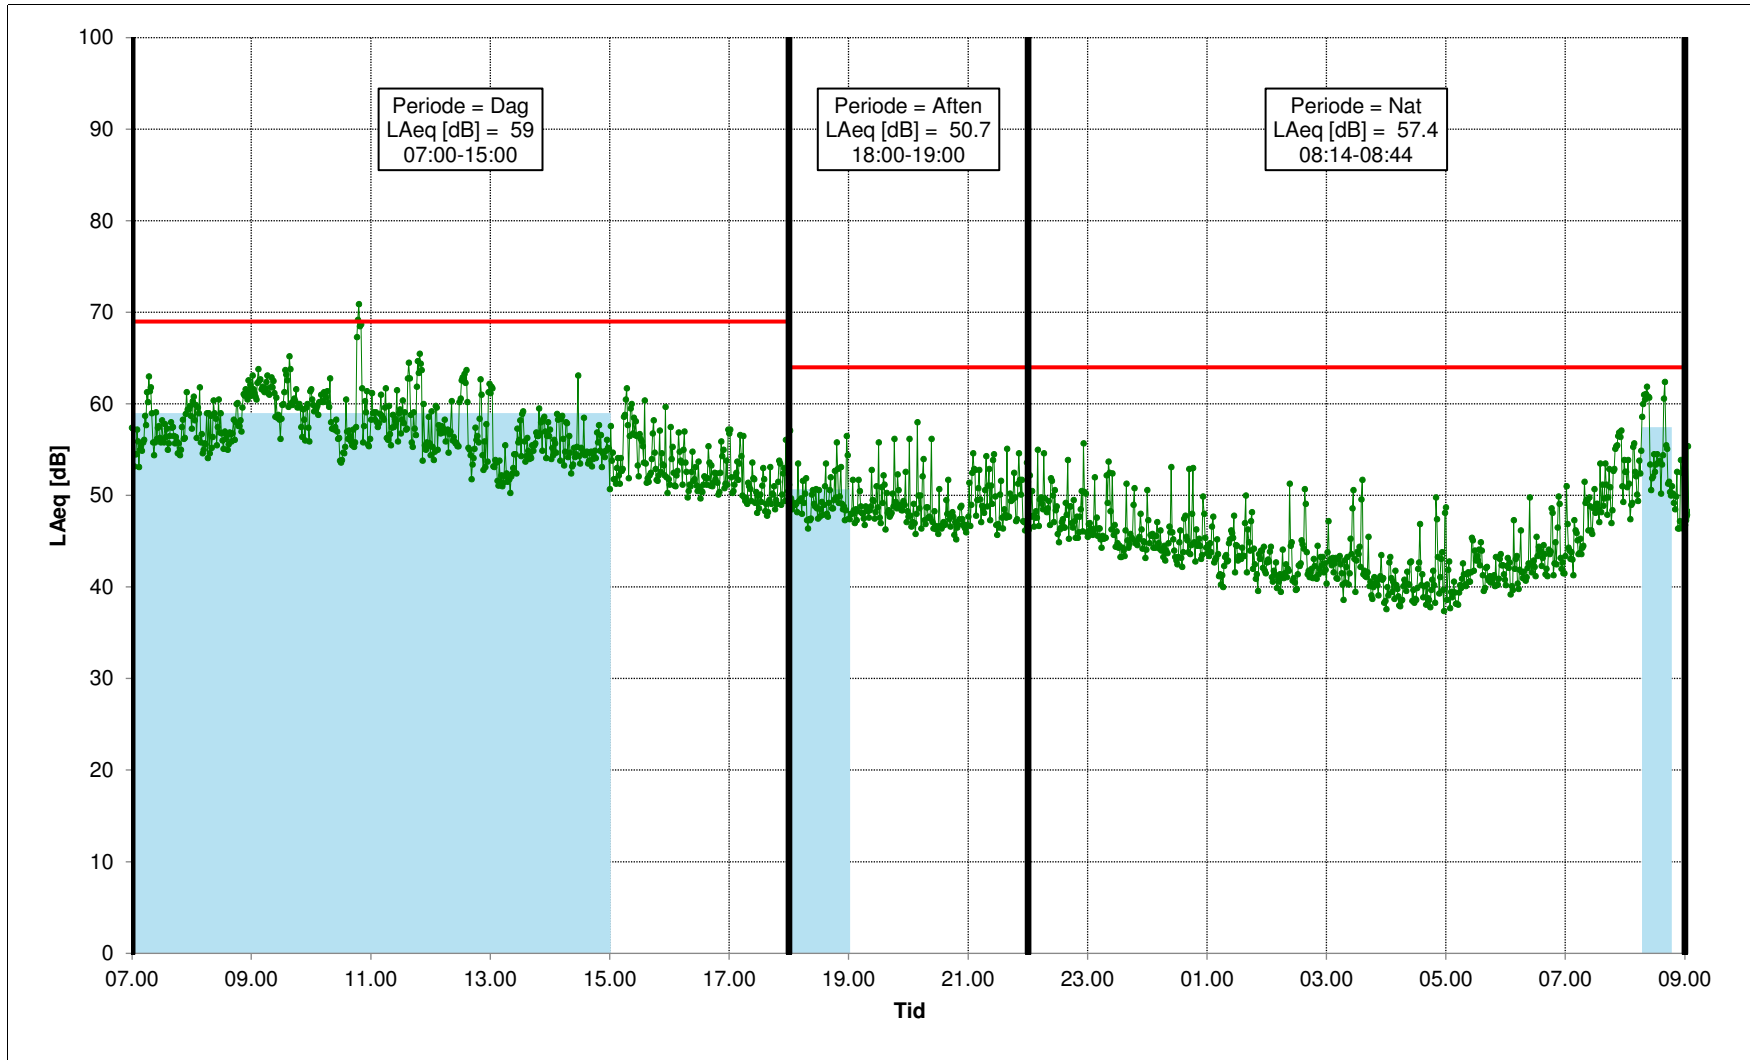

dB Corr: -6

Plan

Støjdigram

02-02-2024
03-02-2024

S50-13057

Noter
 Scenarie **Hverdage, fredag**
 Dag : 7 - 18
 Aften : 18 - 22
 Nat : 22 - 9
 dB Corr: -6

Plan

Støjdigram

03-02-2024
04-02-2024

S50-13057

Noter

Scenarie **Lørdage**
Dag : 9 - 16
Aften : 16 - 22
Nat : 22 - 9

dB Corr: -6

Noter

Scenarie **Søn og helligdage**
 Dag : 9 - 16
 Aften : 16 - 22
 Nat : 22 - 7

dB Corr: -6