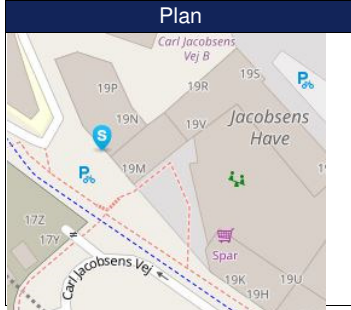

Plan

Støjdigram

02-02-2024
03-02-2024

S50-13057

Noter
Scenarie **Hverdage, fredag**
Dag : 7 - 18
Aften : 18 - 22
Nat : 22 - 9
dB Corr: -6