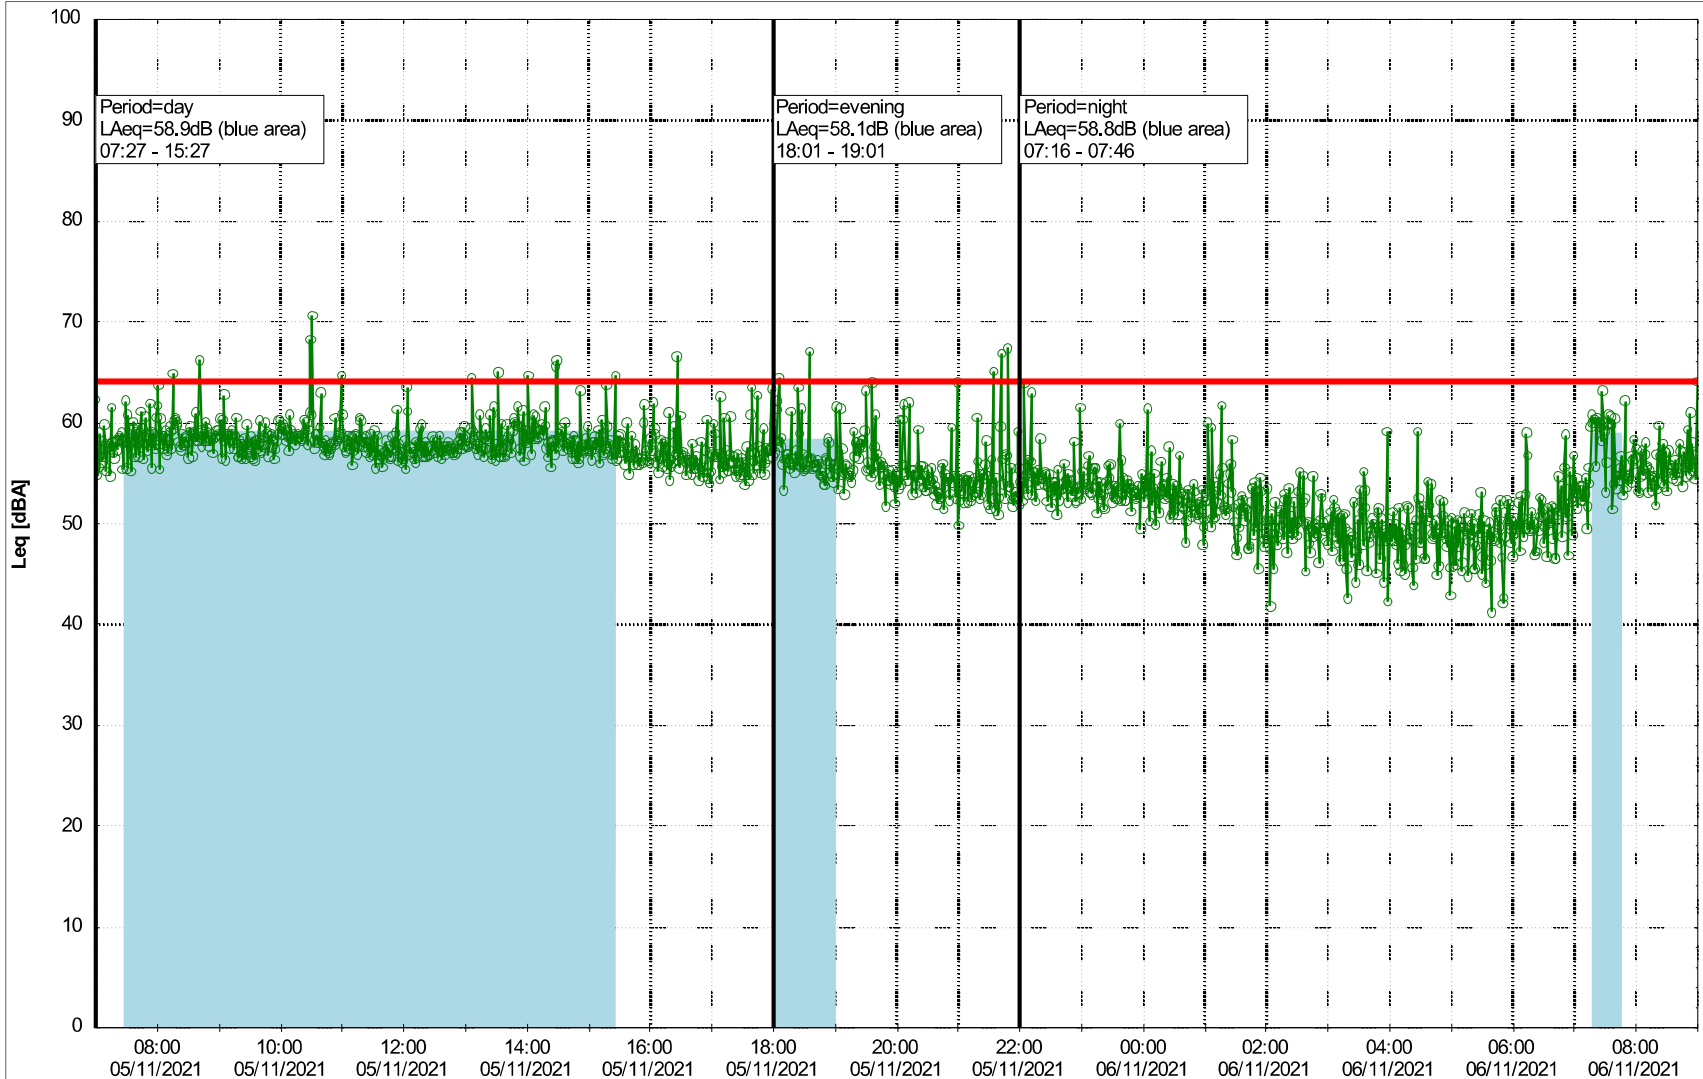

### Noise Time Related Diagram

○○○○ GAB\_NS01

Remarks

...

Project: Kronos Sydhavnen  
Construction: Gåsebæk  
Location: N-V

05/11/2021  
06/11/2021

### Noise Time Related Diagram

○○○○ GAB\_NS01

Remarks

...

**Project:** Kronos Sydhavnen  
**Construction:** Gåsebæk  
**Location:** N-V

Plan View

Remarks

...