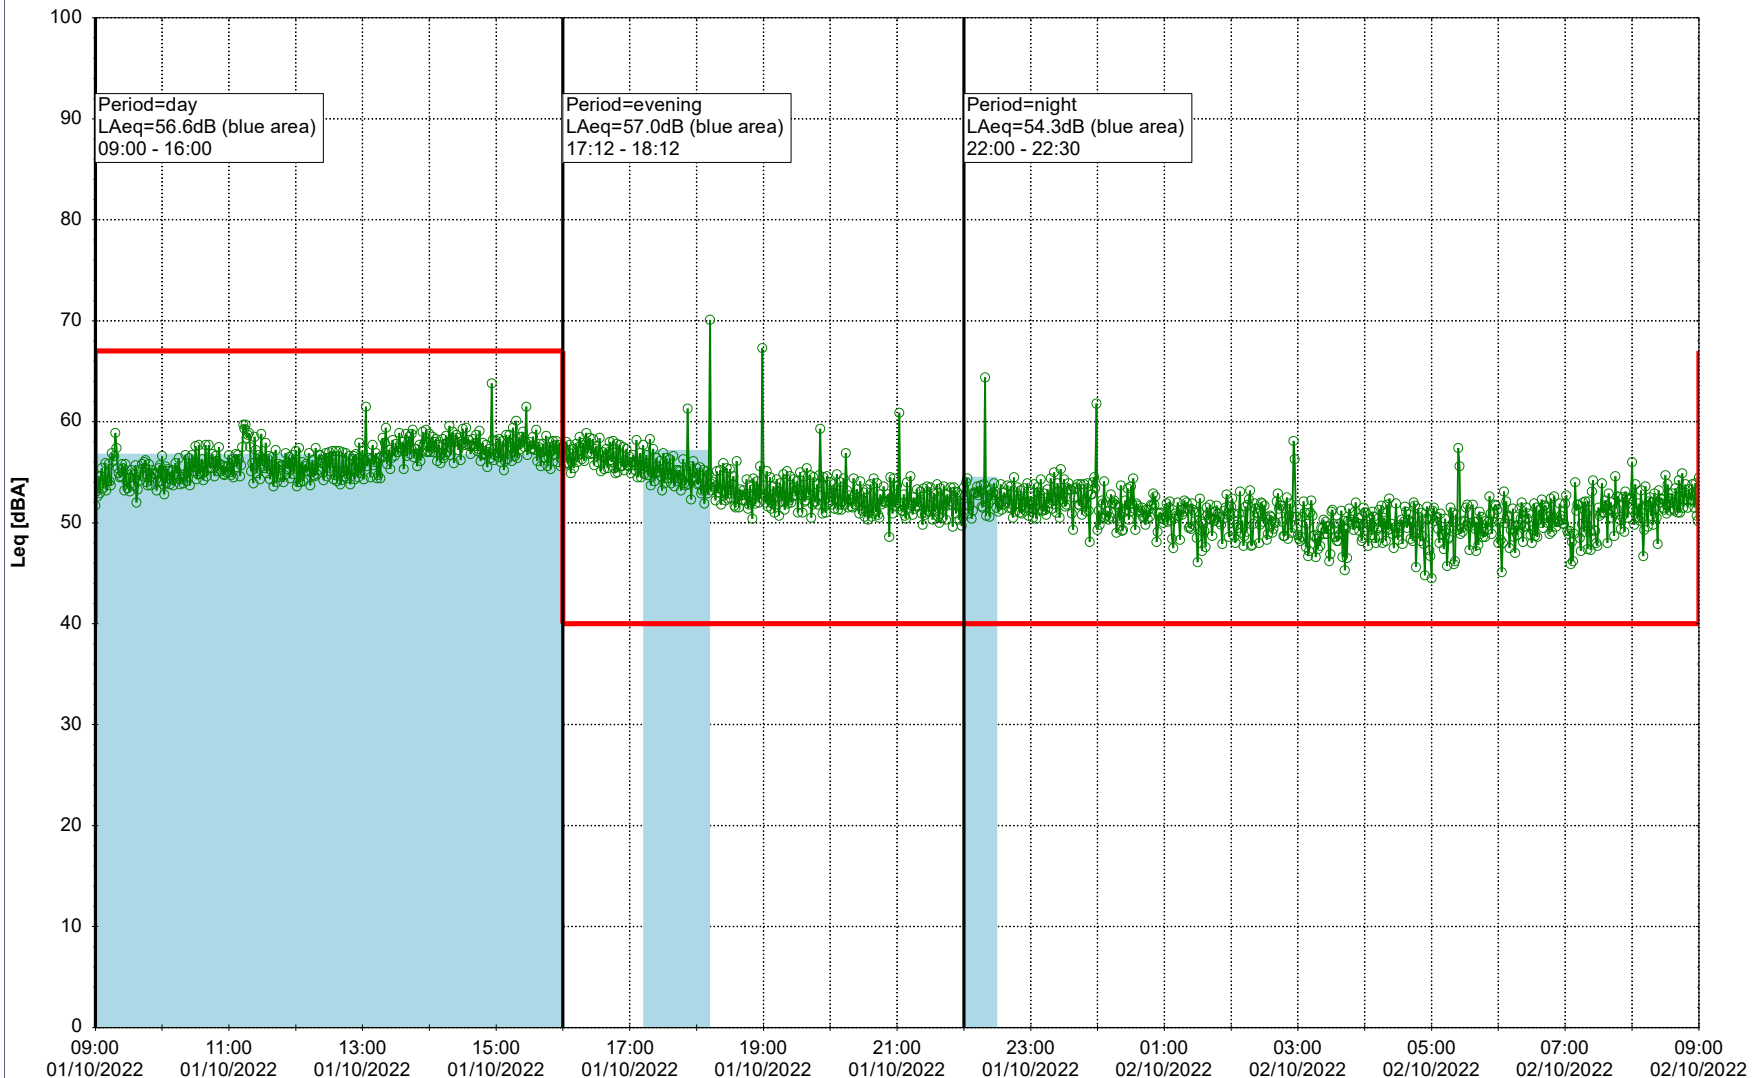

### Noise Time Related Diagram

○○○○ SLU\_NS01

**Project:** Kronos Sydhavnen  
**Construction:** Sluseholmen  
**Location:** N-V

Plan View

0 5 10 15 20 [m]

Remarks

...

### Noise Time Related Diagram

01/10/2022

02/10/2022

○○○○ SLU\_NS01

**Project:** Kronos Sydhavnen  
**Construction:** Sluseholmen  
**Location:** N-V

Plan View

Remarks

...