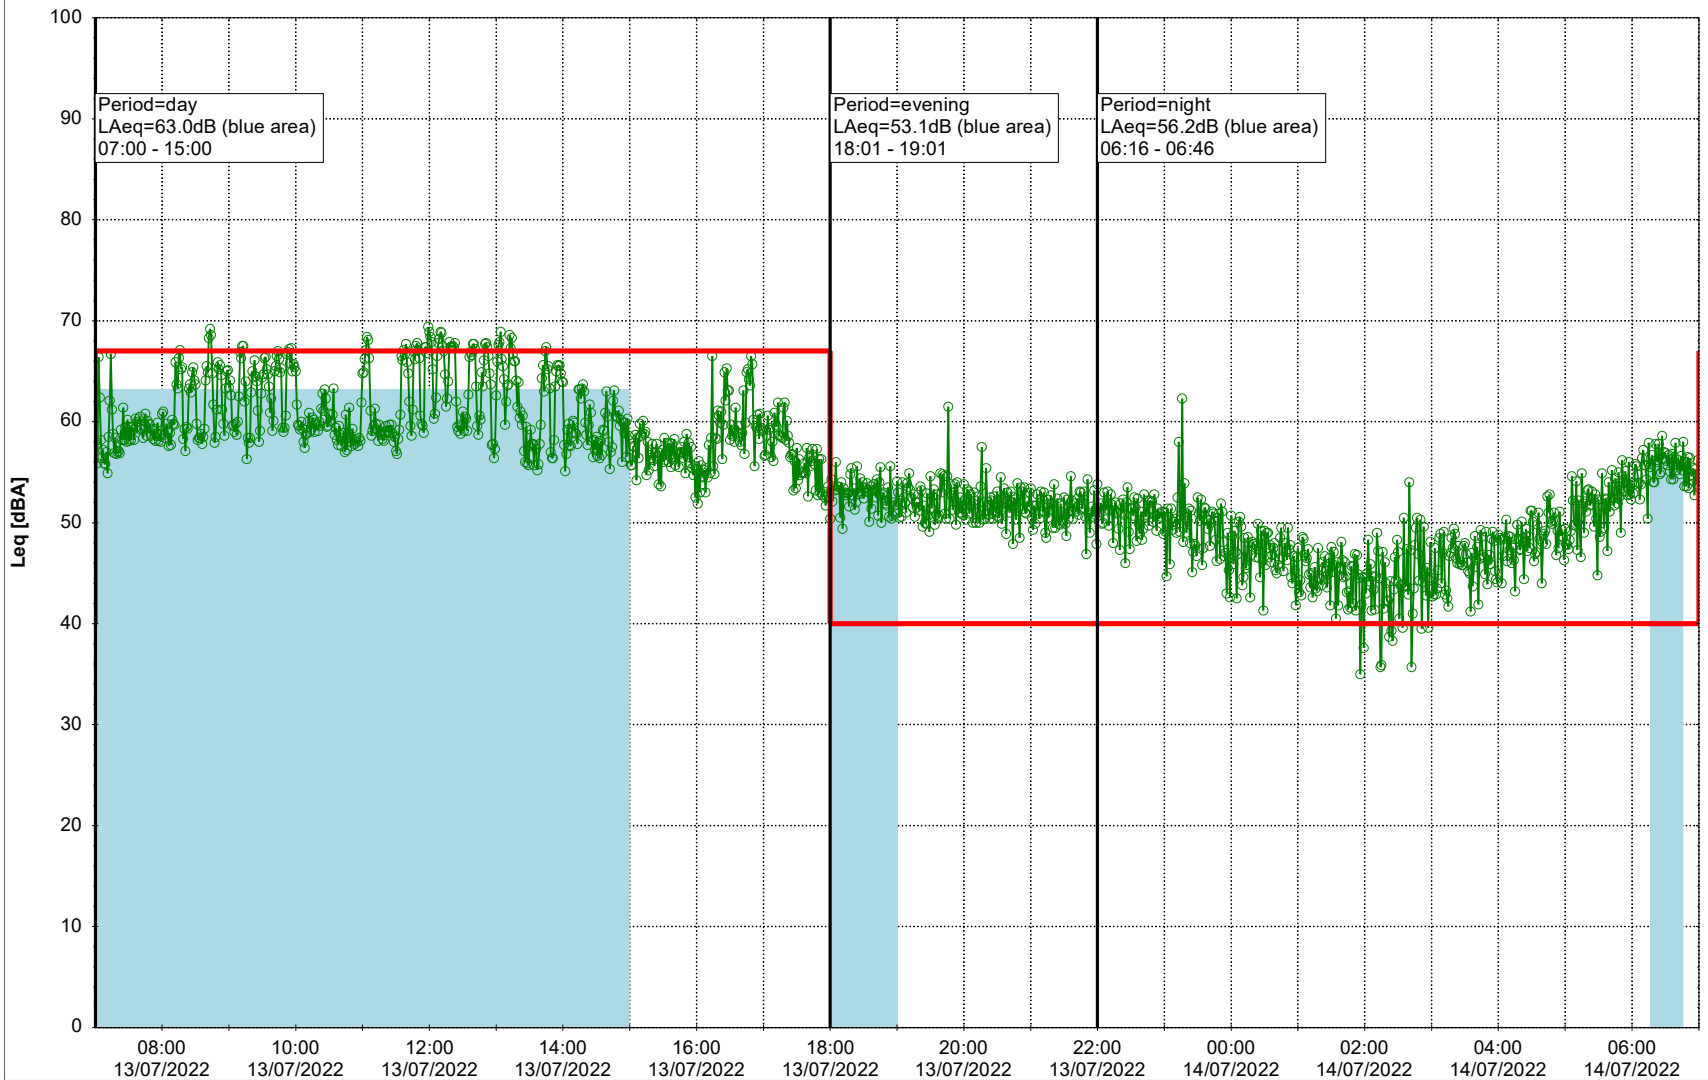

### Noise Time Related Diagram

12/07/2022  
13/07/2022

○○○○ SLU\_NS01

**Project:** Kronos Sydhavnen  
**Construction:** Sluseholmen  
**Location:** N-V

Plan View

Remarks

...

### Noise Time Related Diagram

13/07/2022

14/07/2022

○○○○ SLU\_NS01

**Project:** Kronos Sydhavnen  
**Construction:** Sluseholmen  
**Location:** N-V

Plan View

Remarks

...