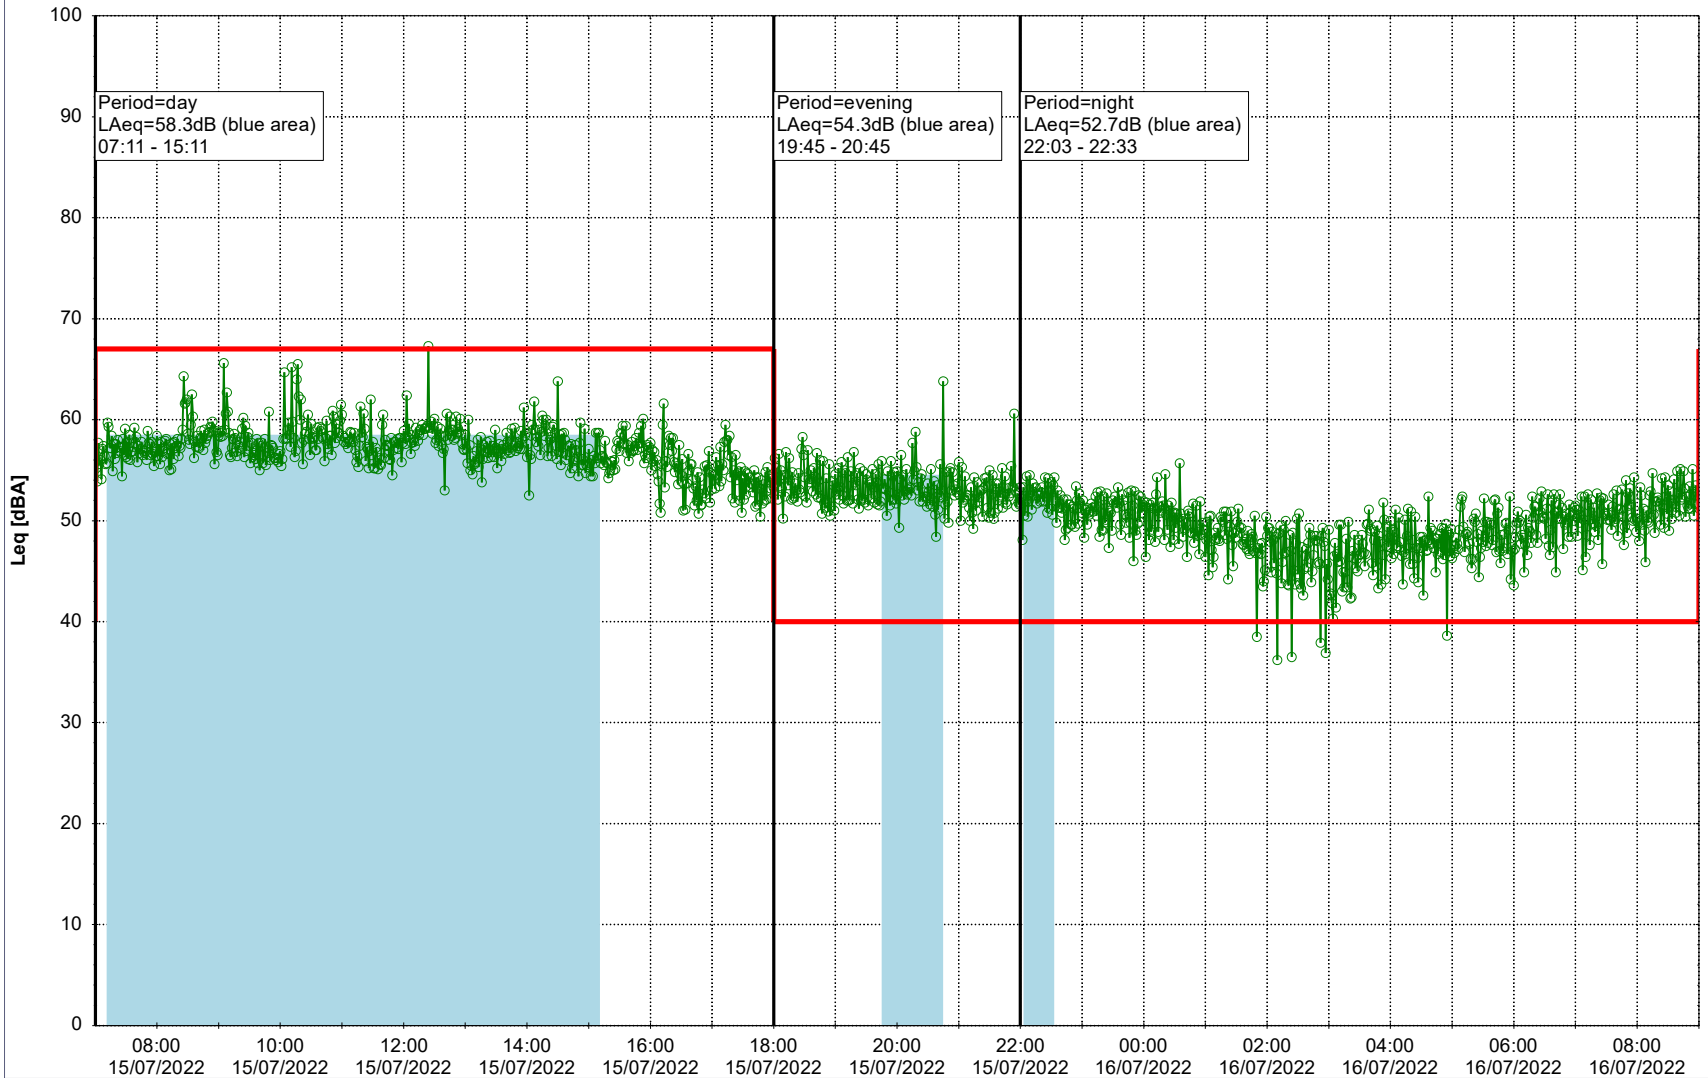

### Noise Time Related Diagram

14/07/2022  
15/07/2022

○○○○ SLU\_NS01

**Project:** Kronos Sydhavnen  
**Construction:** Sluseholmen  
**Location:** N-V

Plan View

Remarks

...

### Noise Time Related Diagram

15/07/2022  
16/07/2022

○○○○ SLU\_NS01

**Project:** Kronos Sydhavnen  
**Construction:** Sluseholmen  
**Location:** N-V

Plan View

Remarks

...

### Noise Time Related Diagram

16/07/2022  
17/07/2022

○○○○ SLU\_NS01

**Project:** Kronos Sydhavnen  
**Construction:** Sluseholmen  
**Location:** N-V

Plan View

0 5 10 15 20 [m]

Remarks

...