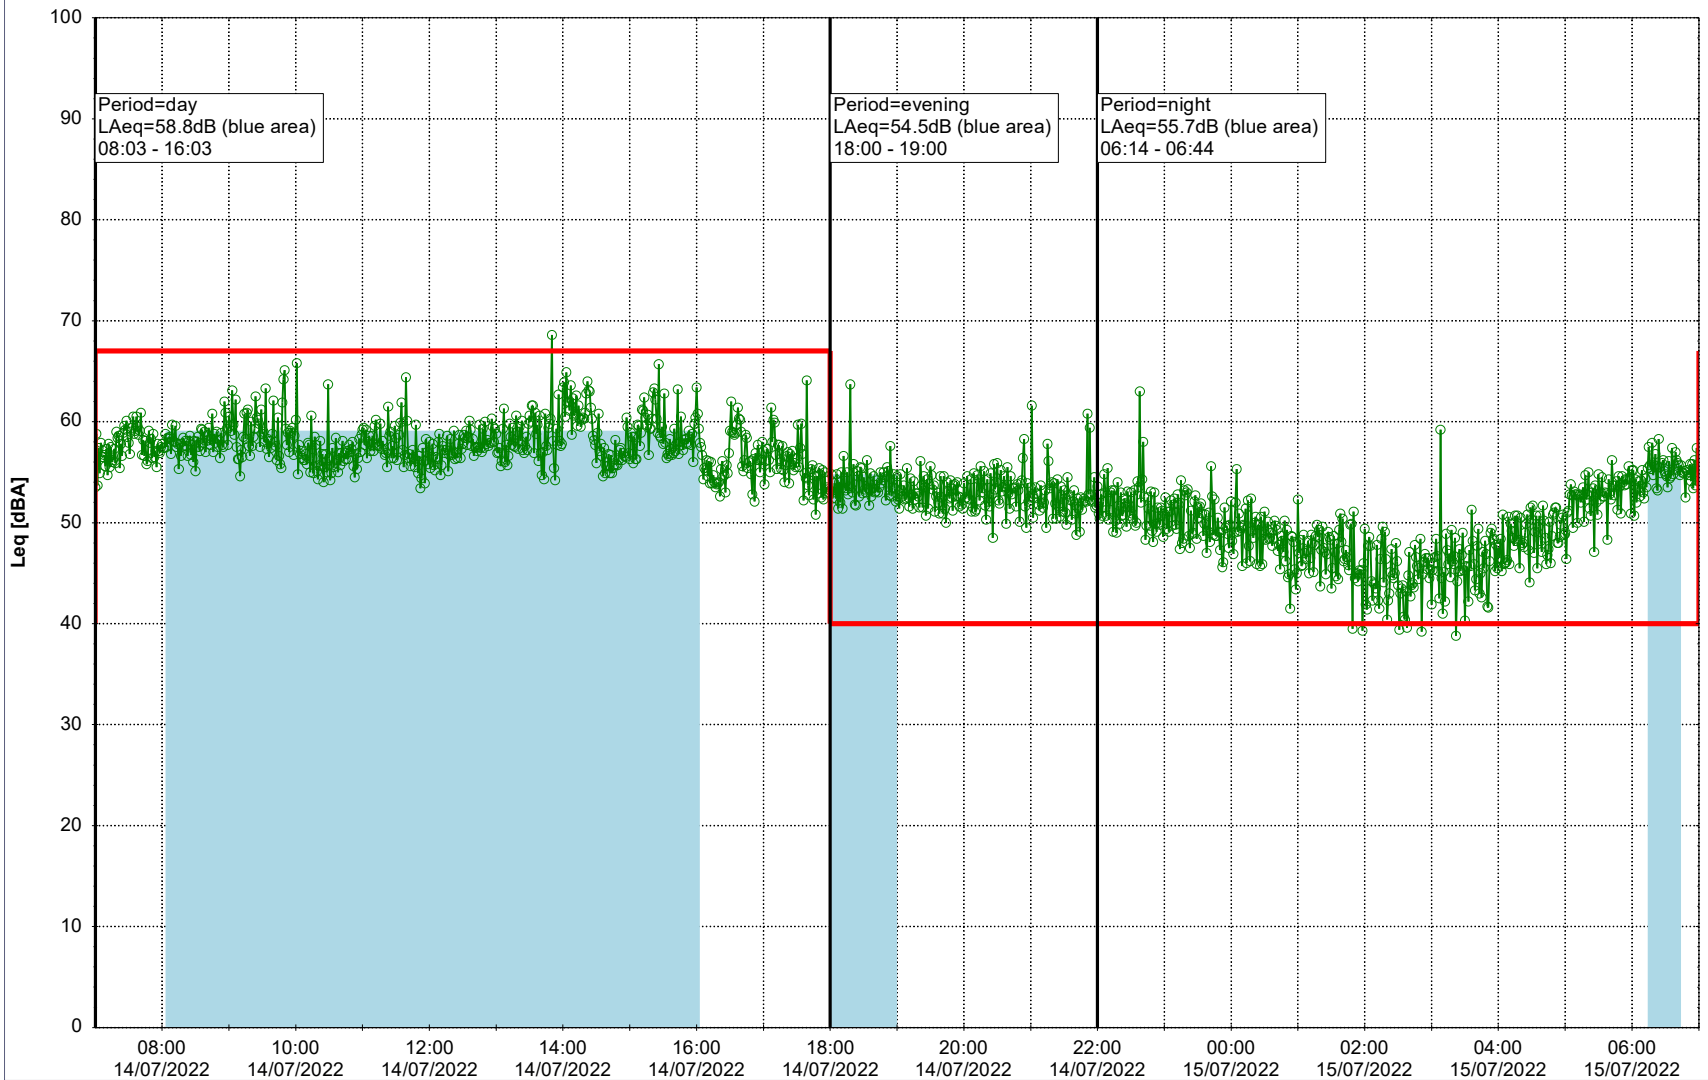

### Noise Time Related Diagram

13/07/2022

14/07/2022

○○○○ SLU\_NS01

**Project:** Kronos Sydhavnen  
**Construction:** Sluseholmen  
**Location:** N-V

Plan View

Remarks

...

### Noise Time Related Diagram

14/07/2022  
15/07/2022

○○○○ SLU\_NS01

**Project:** Kronos Sydhavnen  
**Construction:** Sluseholmen  
**Location:** N-V

Plan View

Remarks

...