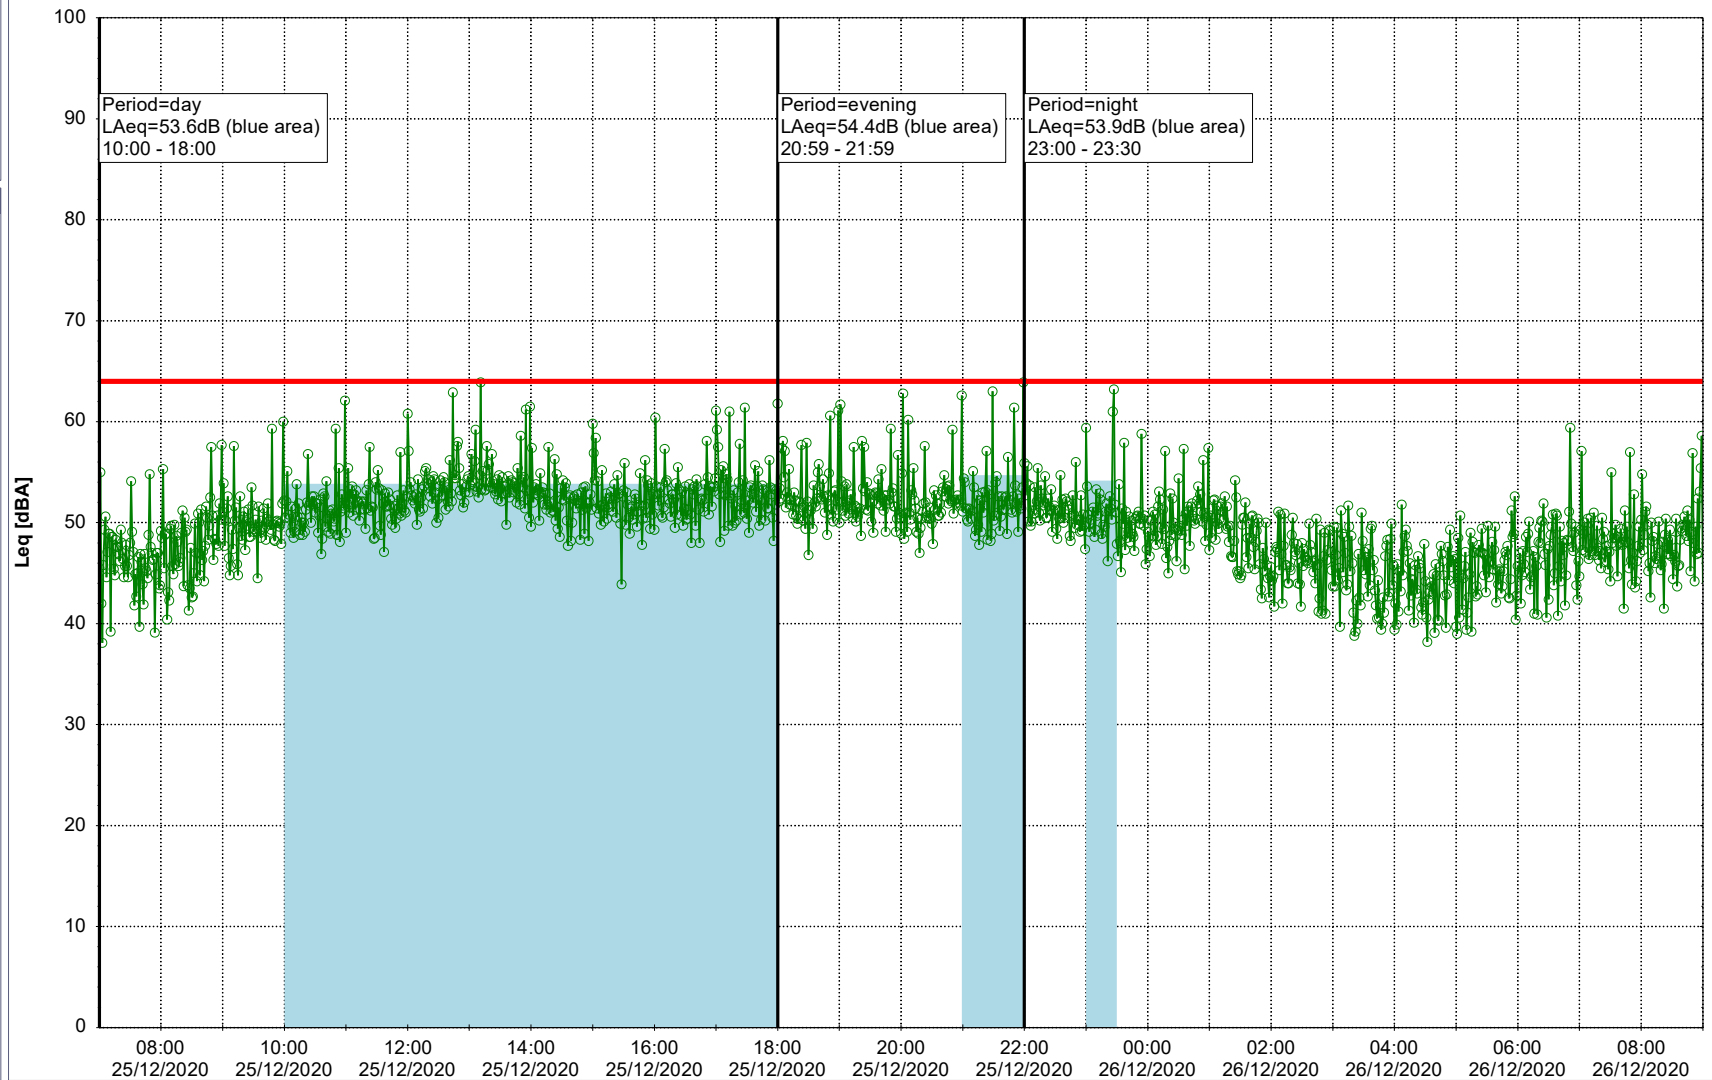

### Noise Time Related Diagram

○○○○ GAB\_NS01

Project: Kronos Sydhavnen  
Construction: Gåsebæk  
Location: N-V

25/12/2020  
26/12/2020

Remarks

...

### Noise Time Related Diagram

○○○○ GAB\_NS01

**Project:** Kronos Sydhavnen  
**Construction:** Gåsebæk  
**Location:** N-V

26/12/2020  
27/12/2020

Remarks

...

### Noise Time Related Diagram

○○○ GAB\_NS01

**Project:** Kronos Sydhavnen  
**Construction:** Gåsebæk  
**Location:** N-V

27/12/2020  
28/12/2020