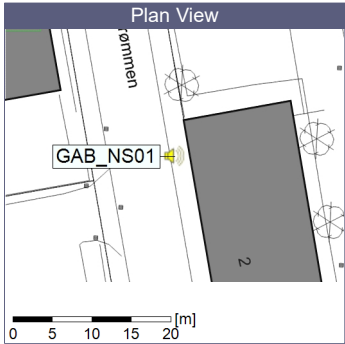

### Noise Time Related Diagram

○○○ GAB\_NS01

**Project:** Kronos Sydhavnen  
**Construction:** Gåsebæk  
**Location:** N-V

23/12/2020  
24/12/2020

Remarks

...