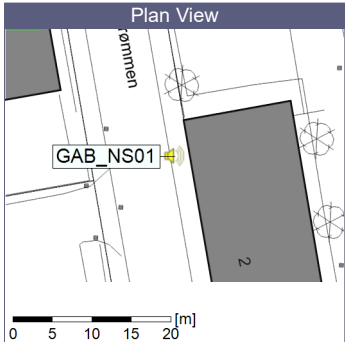

### Noise Time Related Diagram

○○○○ GAB\_NS01

**Project:** Kronos Sydhavnen  
**Construction:** Gåsebæk  
**Location:** N-V

26/12/2020  
27/12/2020

Remarks

...