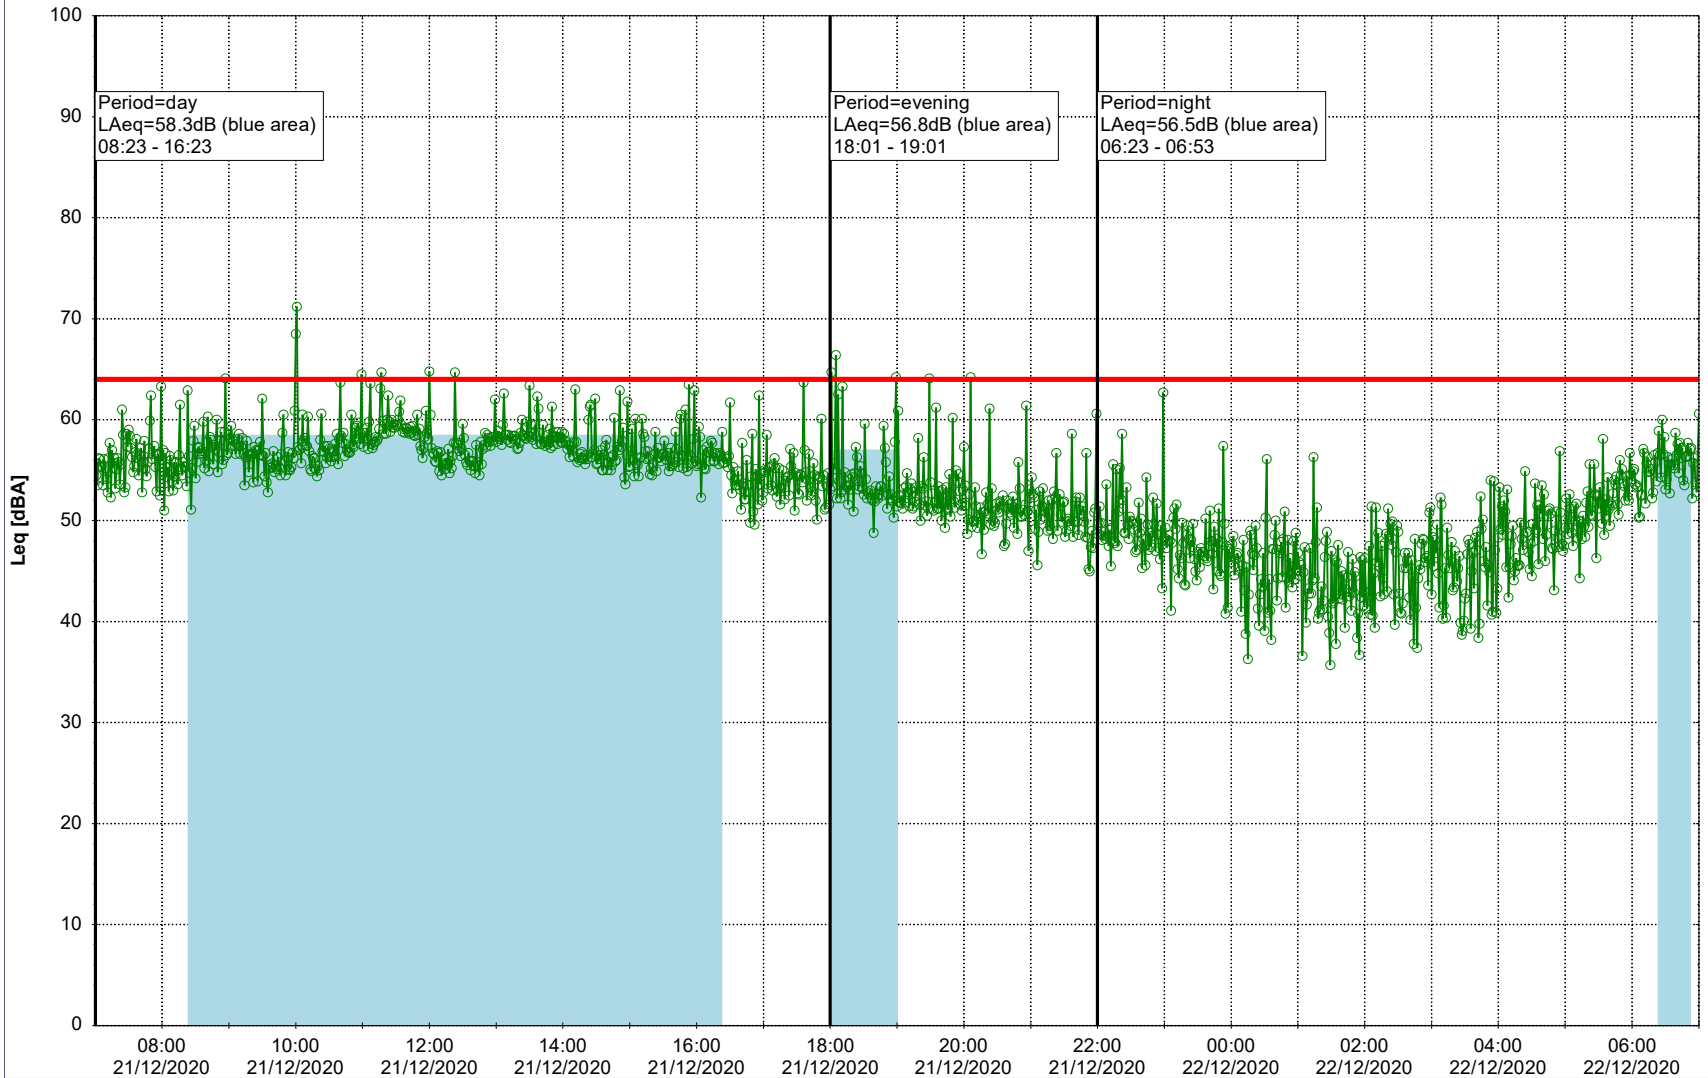

**Project:** Kronos Sydhavnen  
**Construction:** Gåsebæk  
**Location:** N-V

21/12/2020  
22/12/2020

### Noise Time Related Diagram

○○○ GAB\_NS01

Remarks

...

**Project:** Kronos Sydhavnen  
**Construction:** Gåsebæk  
**Location:** N-V

22/12/2020  
23/12/2020

Remarks

...

### Noise Time Related Diagram

○○○ GAB\_NS01

**Project:** Kronos Sydhavnen  
**Construction:** Gåsebæk  
**Location:** N-V

23/12/2020  
24/12/2020

Remarks

...

### Noise Time Related Diagram

○○○ GAB\_NS01

Project: Kronos Sydhavnen  
Construction: Gåsebæk  
Location: N-V

24/12/2020  
25/12/2020

Remarks

...