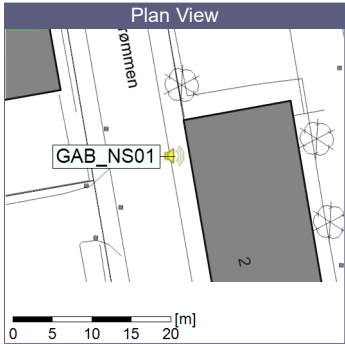

### Noise Time Related Diagram

○○○ GAB\_NS01

Remarks

...

**Project:** Kronos Sydhavnen  
**Construction:** Gåsebæk  
**Location:** N-V

22/12/2020  
23/12/2020

Remarks

...