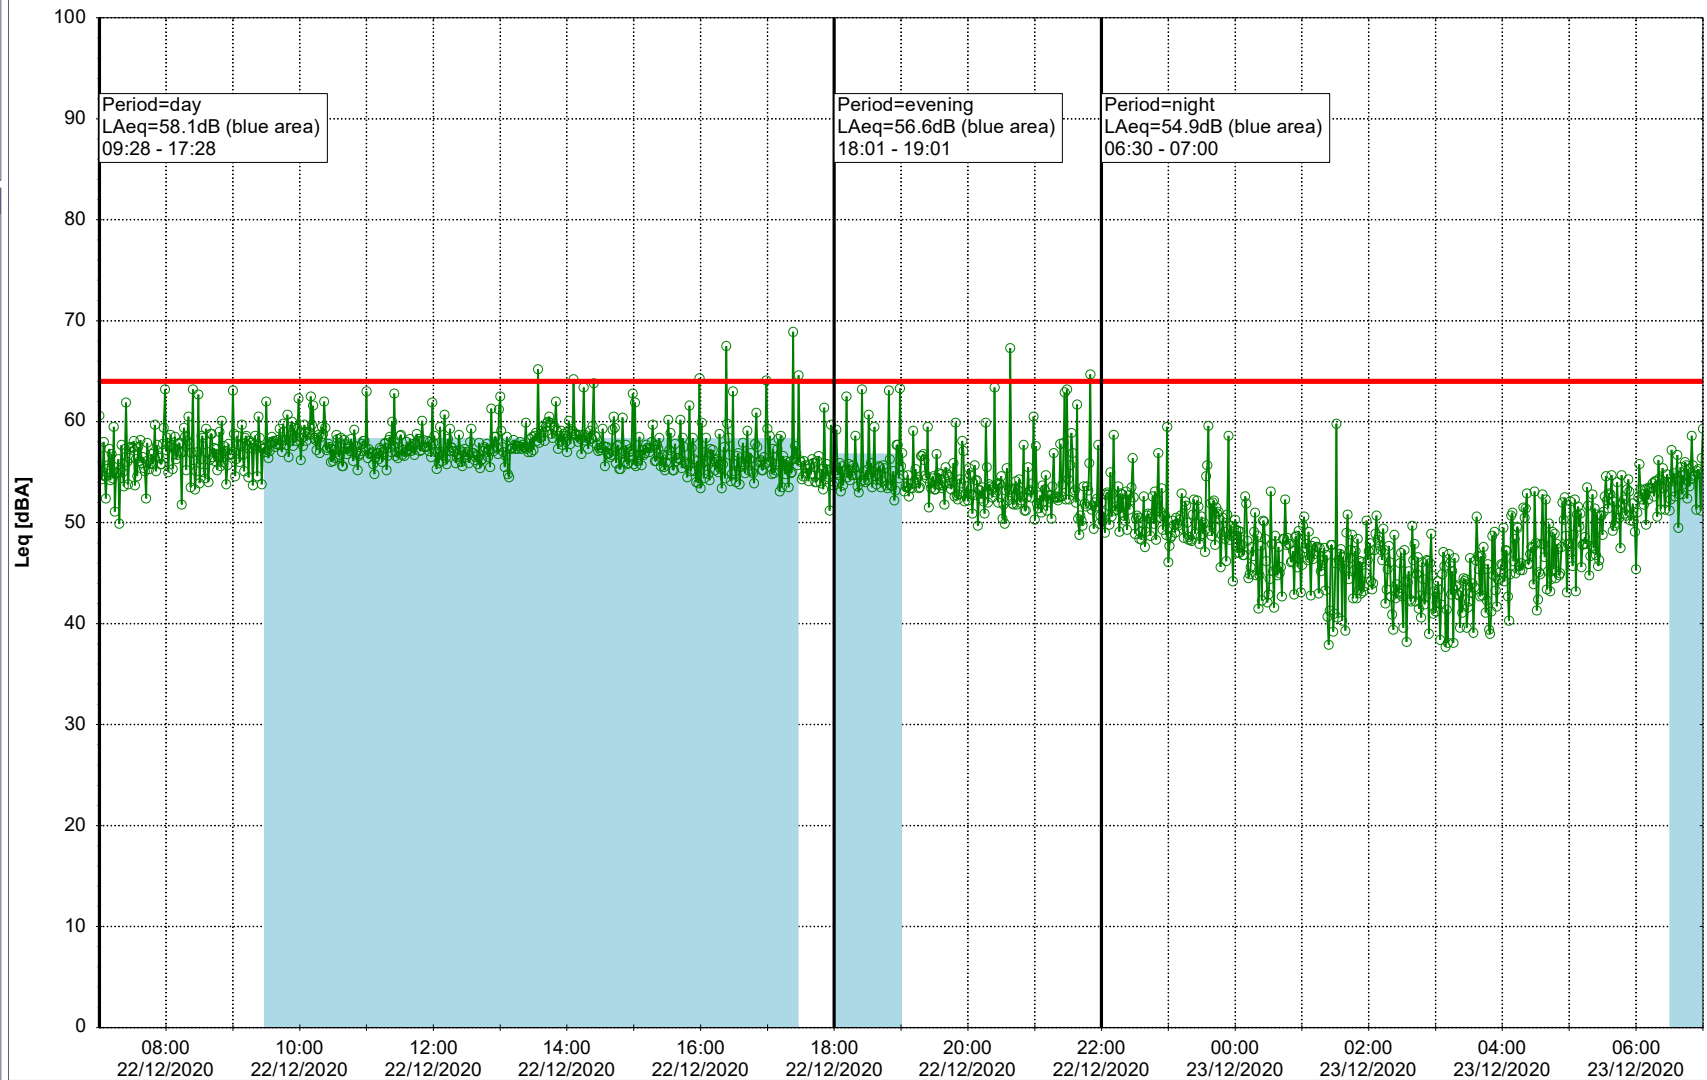

### Noise Time Related Diagram

○○○ GAB\_NS01

Remarks

...

**Project:** Kronos Sydhavnen  
**Construction:** Gåsebæk  
**Location:** N-V

22/12/2020  
23/12/2020

Remarks

...

### Noise Time Related Diagram

○○○ GAB\_NS01

**Project:** Kronos Sydhavnen  
**Construction:** Gåsebæk  
**Location:** N-V

23/12/2020  
24/12/2020

Remarks

...

### Noise Time Related Diagram

○○○ GAB\_NS01

Project: Kronos Sydhavnen  
Construction: Gåsebæk  
Location: N-V

24/12/2020  
25/12/2020

Remarks

...

### Noise Time Related Diagram

○○○○ GAB\_NS01

Project: Kronos Sydhavnen  
Construction: Gåsebæk  
Location: N-V

25/12/2020  
26/12/2020

Remarks

...