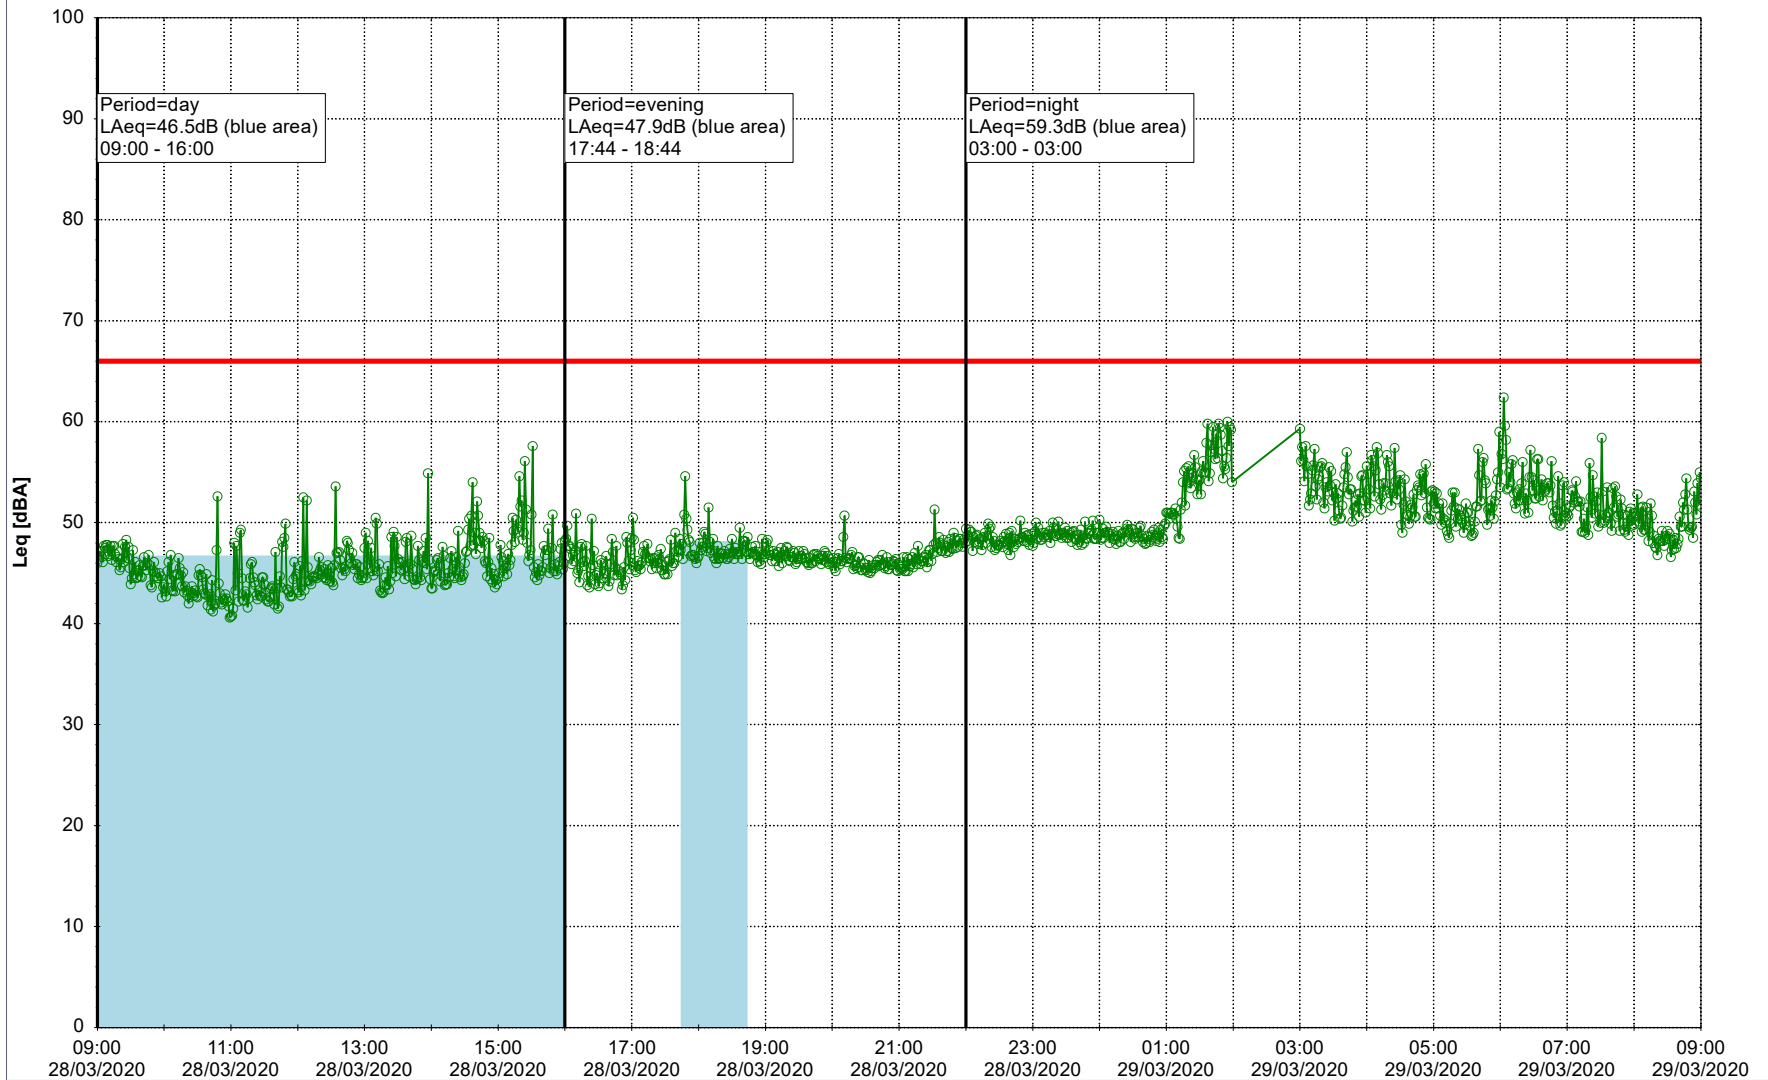

### Noise Time Related Diagram

27/03/2020  
28/03/2020

○○○ EBR-OVK\_NS01

**Project:** Kronos Sydhavnen  
**Construction:** Enghave Brygge  
**Location:** N-V

Plan View

Remarks

...

### Noise Time Related Diagram

28/03/2020  
29/03/2020

○○○ EBR-OVK\_NS01

**Project:** Kronos Sydhavnen  
**Construction:** Enghave Brygge  
**Location:** N-V

29/03/2020  
30/03/2020

Plan View

Remarks

...