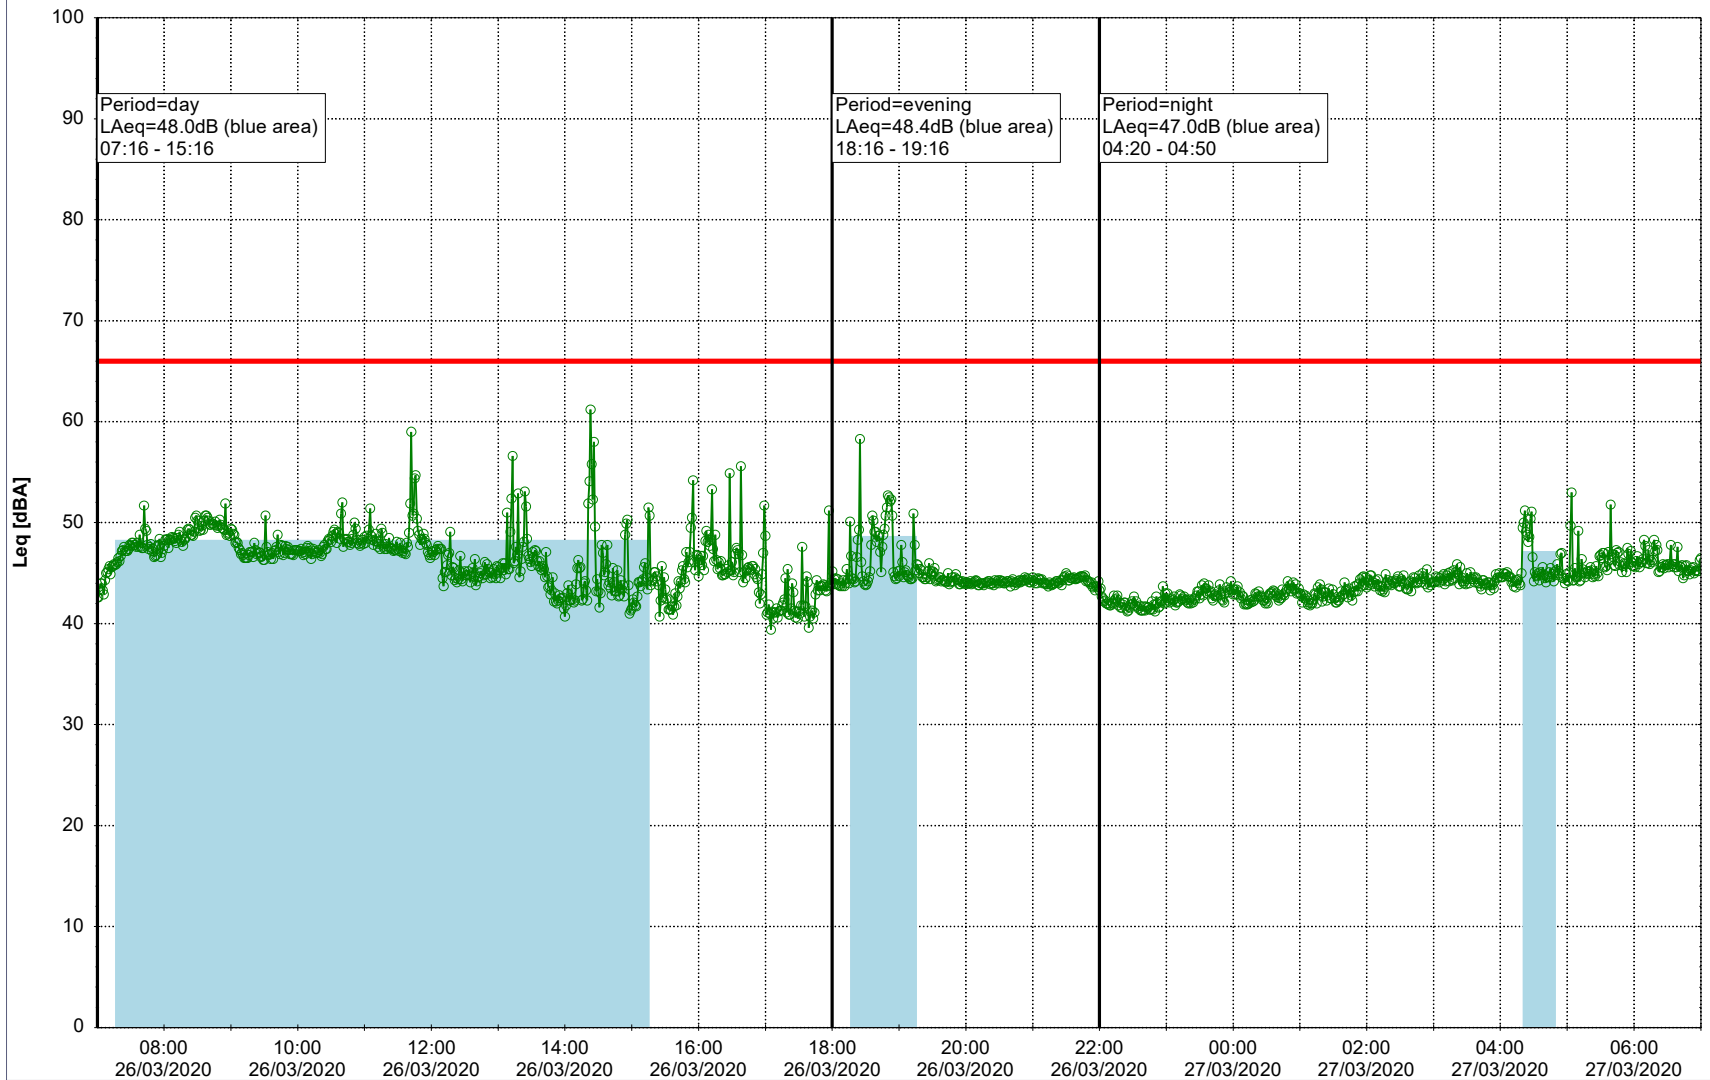

### Noise Time Related Diagram

25/03/2020  
26/03/2020

○○○ EBR-OVK\_NS01

**Project:** Kronos Sydhavnen  
**Construction:** Enghave Brygge  
**Location:** N-V

Plan View

Remarks

...

### Noise Time Related Diagram

26/03/2020  
27/03/2020

○○○ EBR-OVK\_NS01

**Project:** Kronos Sydhavnen  
**Construction:** Enghave Brygge  
**Location:** N-V

Plan View

Remarks

...