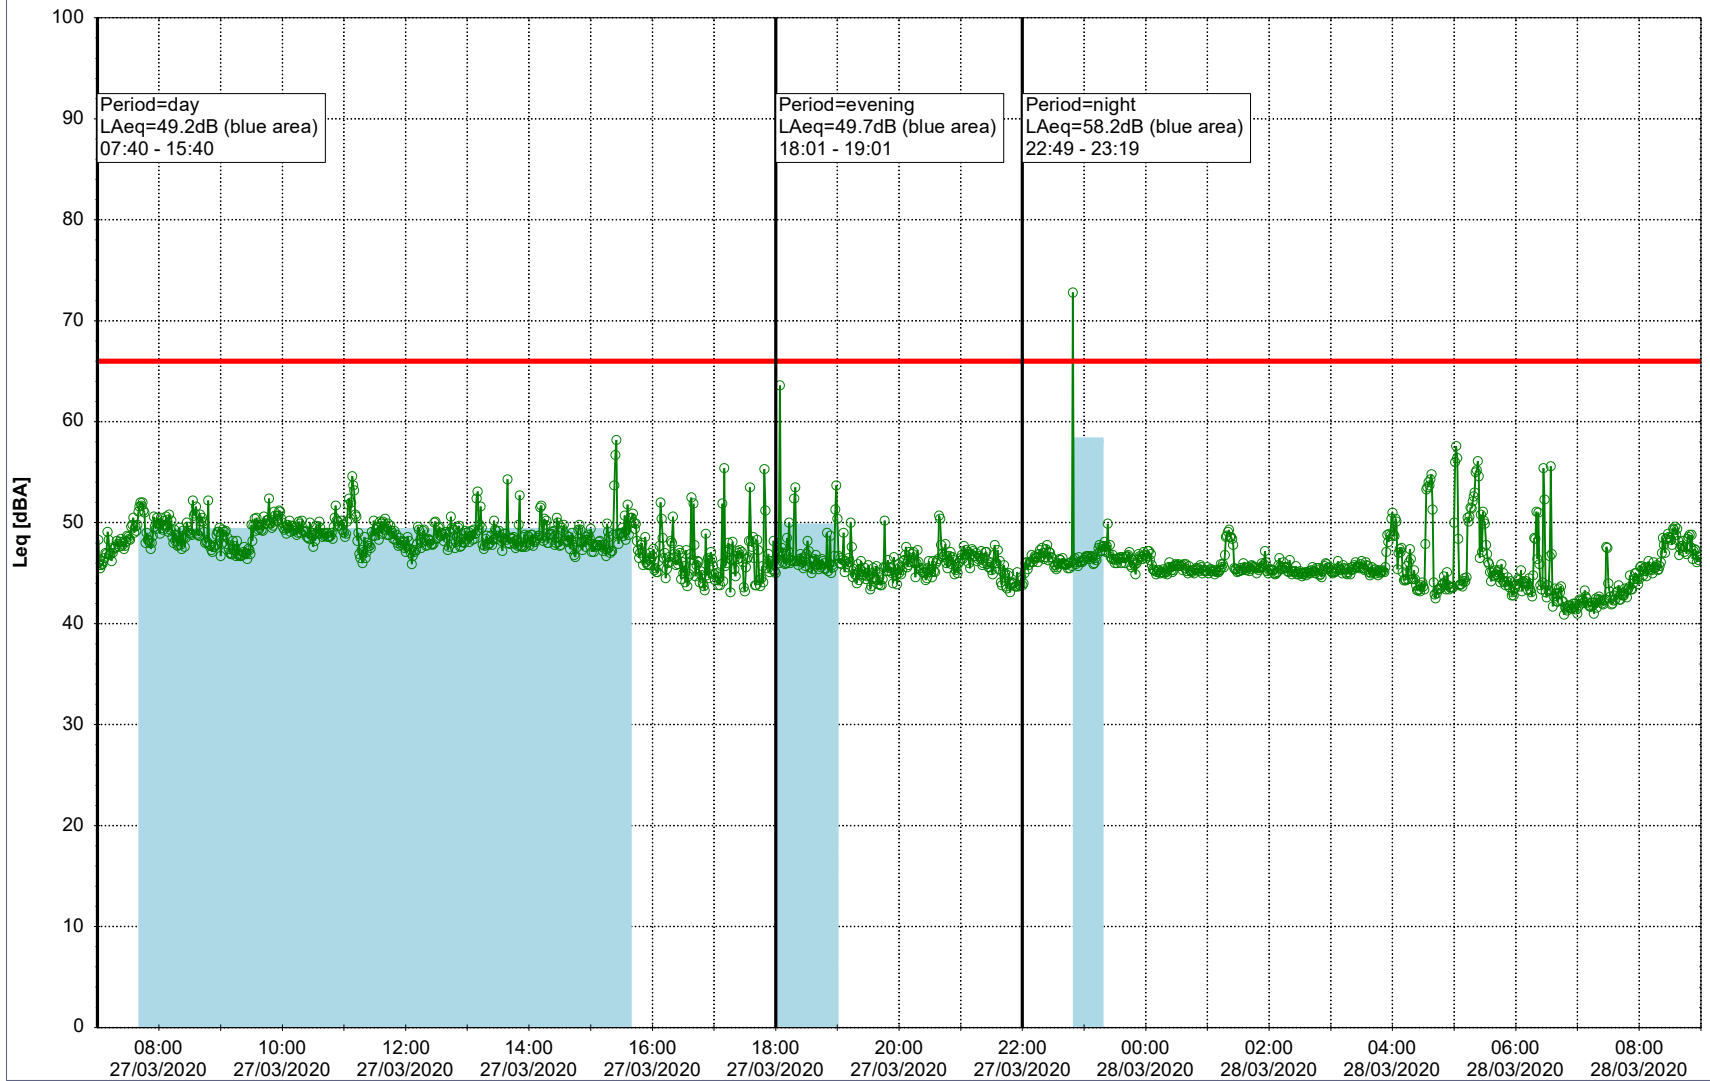

### Noise Time Related Diagram

26/03/2020  
27/03/2020

○○○ EBR-OVK\_NS01

**Project:** Kronos Sydhavnen  
**Construction:** Enghave Brygge  
**Location:** N-V

Plan View

Remarks

...

### Noise Time Related Diagram

27/03/2020  
28/03/2020

○○○ EBR-OVK\_NS01

**Project:** Kronos Sydhavnen  
**Construction:** Enghave Brygge  
**Location:** N-V

Plan View

Remarks

...

### Noise Time Related Diagram

28/03/2020  
29/03/2020

○○○ EBR-OVK\_NS01

**Project:** Kronos Sydhavnen  
**Construction:** Enghave Brygge  
**Location:** N-V

29/03/2020  
30/03/2020

Plan View

Remarks

...