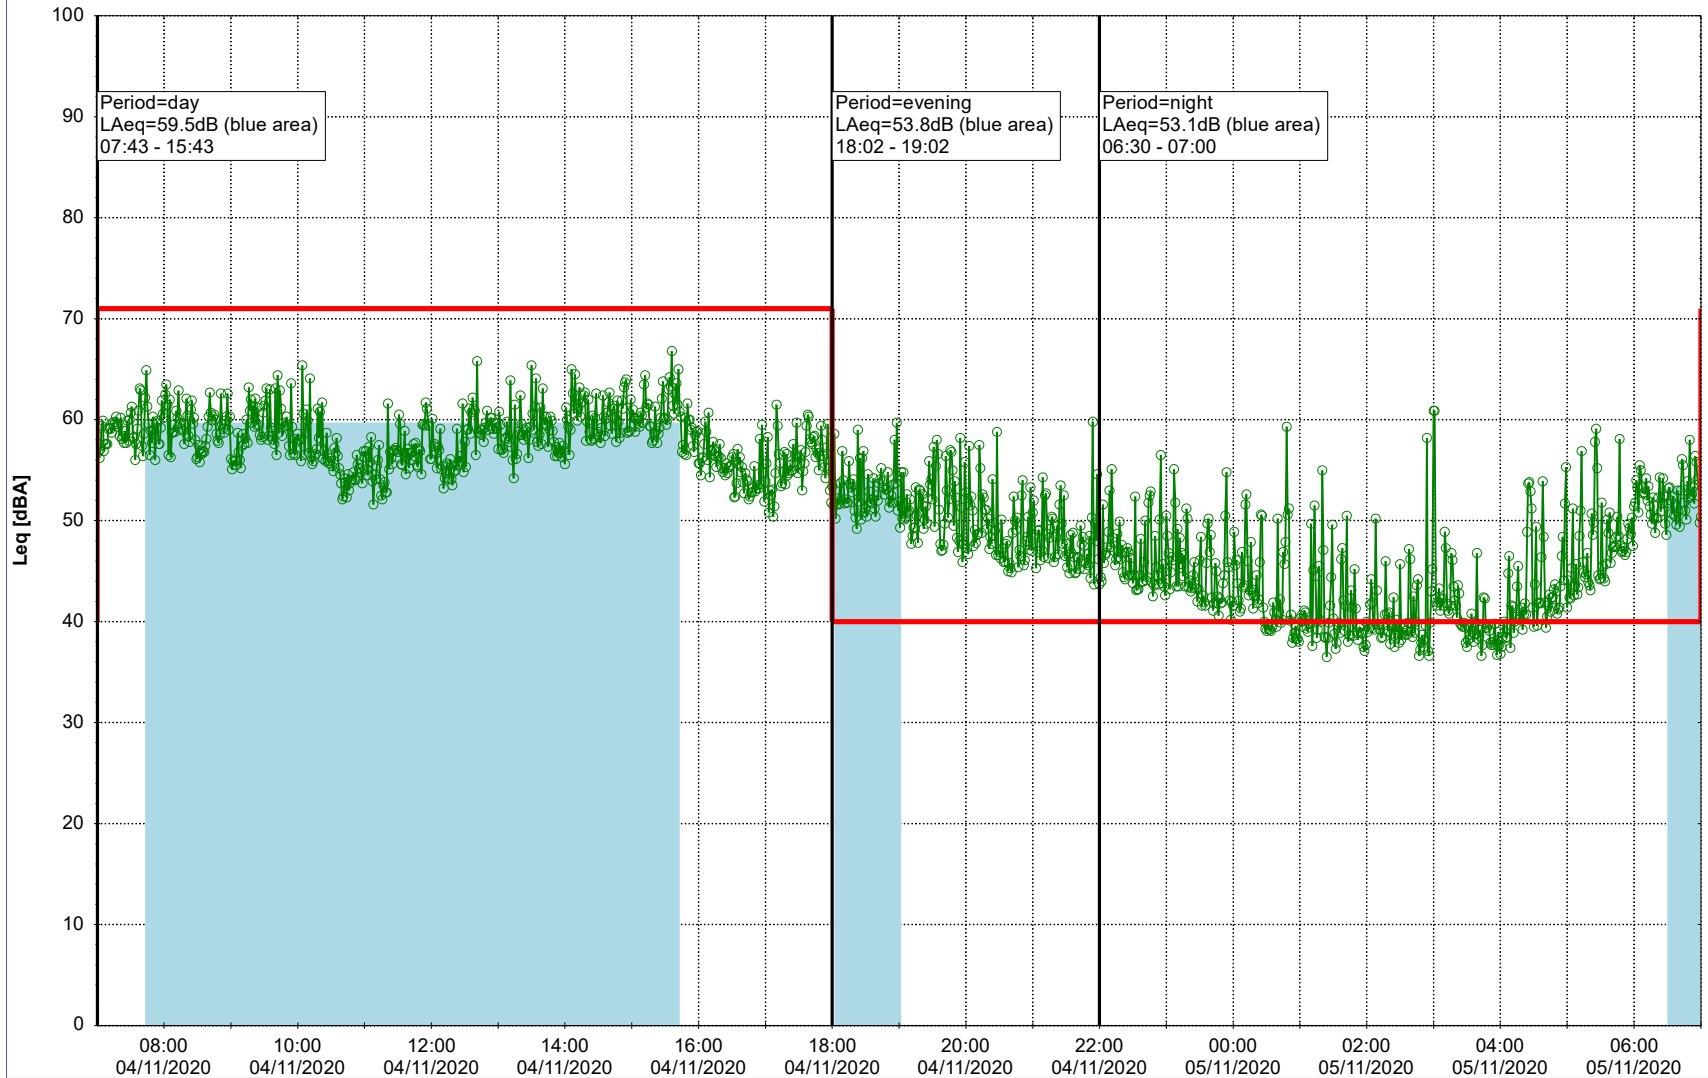

### Noise Time Related Diagram

03/11/2020  
04/11/2020

○ ○ ○ ○ NEL\_NS01

Project: Kronos Sydhavnen  
Construction: Ny Ellebjerg  
Location: N-V

Plan View

Remarks

...

### Noise Time Related Diagram

04/11/2020  
05/11/2020

○ ○ ○ ○ NEL\_NS01

**Project:** Kronos Sydhavnen  
**Construction:** Ny Ellebjerg  
**Location:** N-V

Plan View

Remarks

...