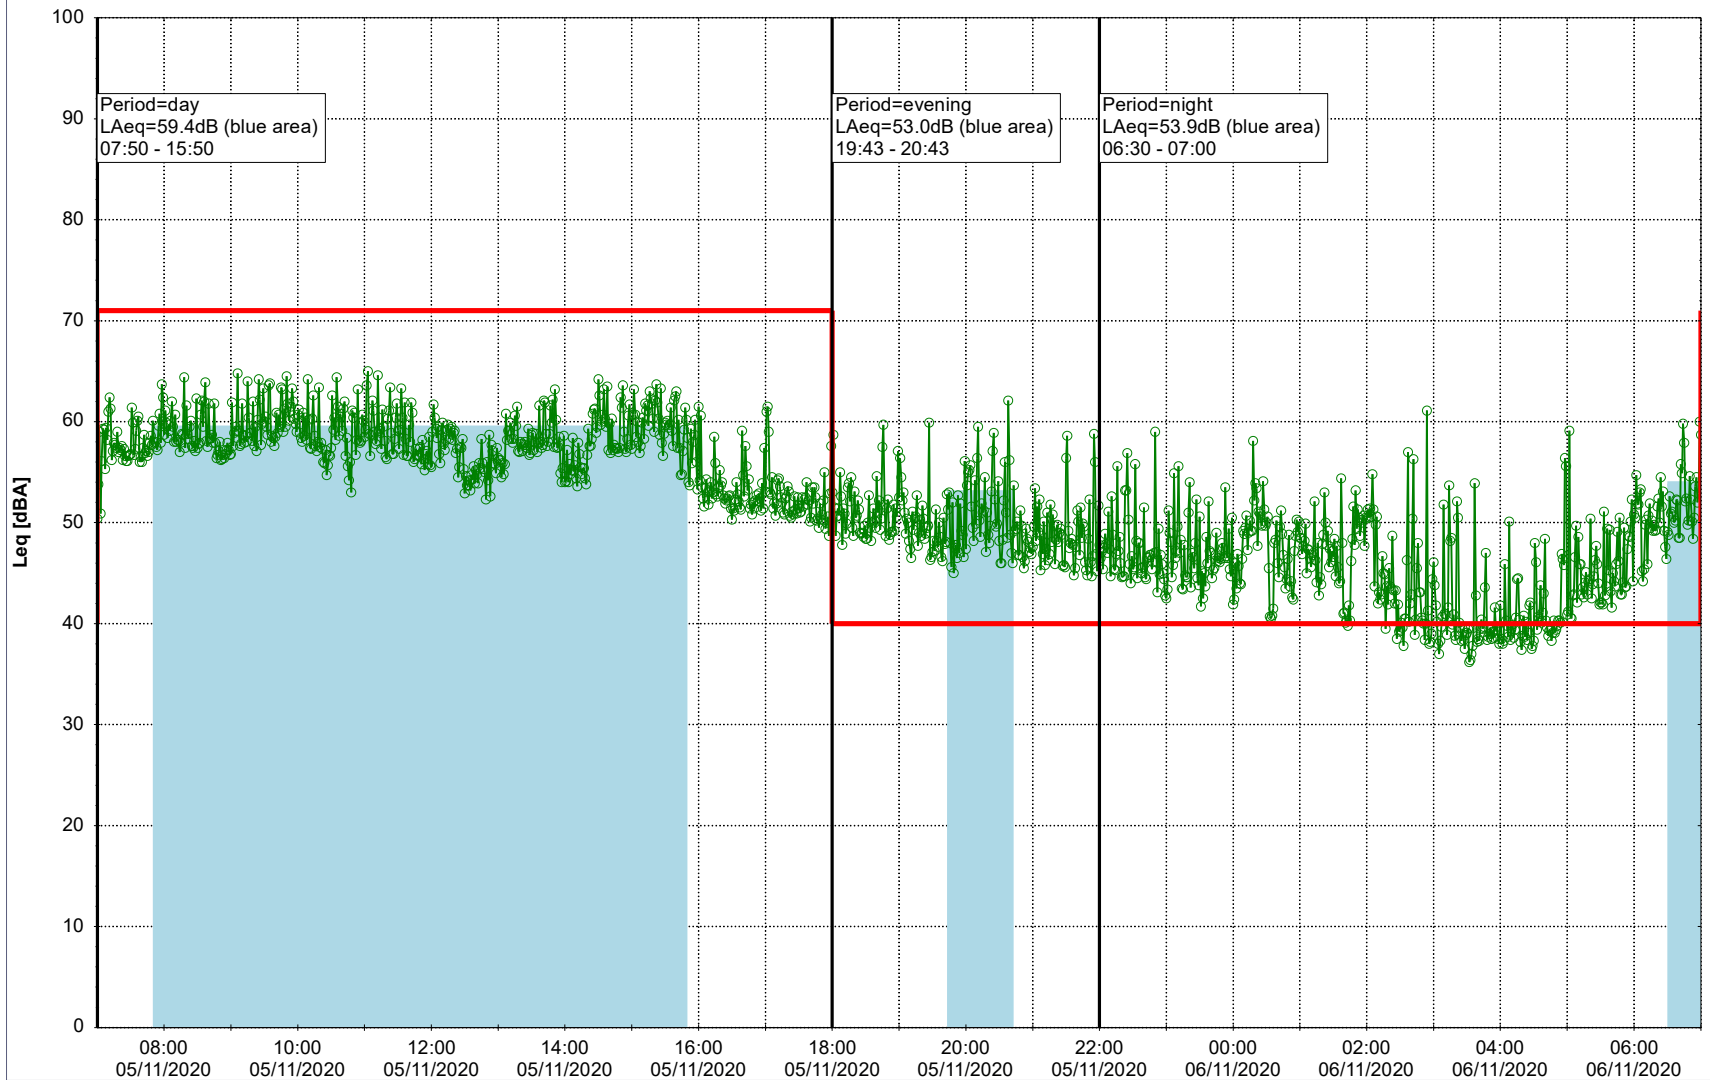

### Noise Time Related Diagram

04/11/2020  
05/11/2020

○ ○ ○ ○ NEL\_NS01

**Project:** Kronos Sydhavnen  
**Construction:** Ny Ellebjerg  
**Location:** N-V

Plan View

Remarks

...

### Noise Time Related Diagram

05/11/2020  
06/11/2020

○ NEL\_NS01

**Project:** Kronos Sydhavnen  
**Construction:** Ny Ellebjerg  
**Location:** N-V

Plan View

Remarks

...

### Noise Time Related Diagram

07/11/2020  
08/11/2020

○ NEL\_NS01

Project: Kronos Sydhavnen  
Construction: Ny Ellebjerg  
Location: N-V

Plan View

Remarks

...