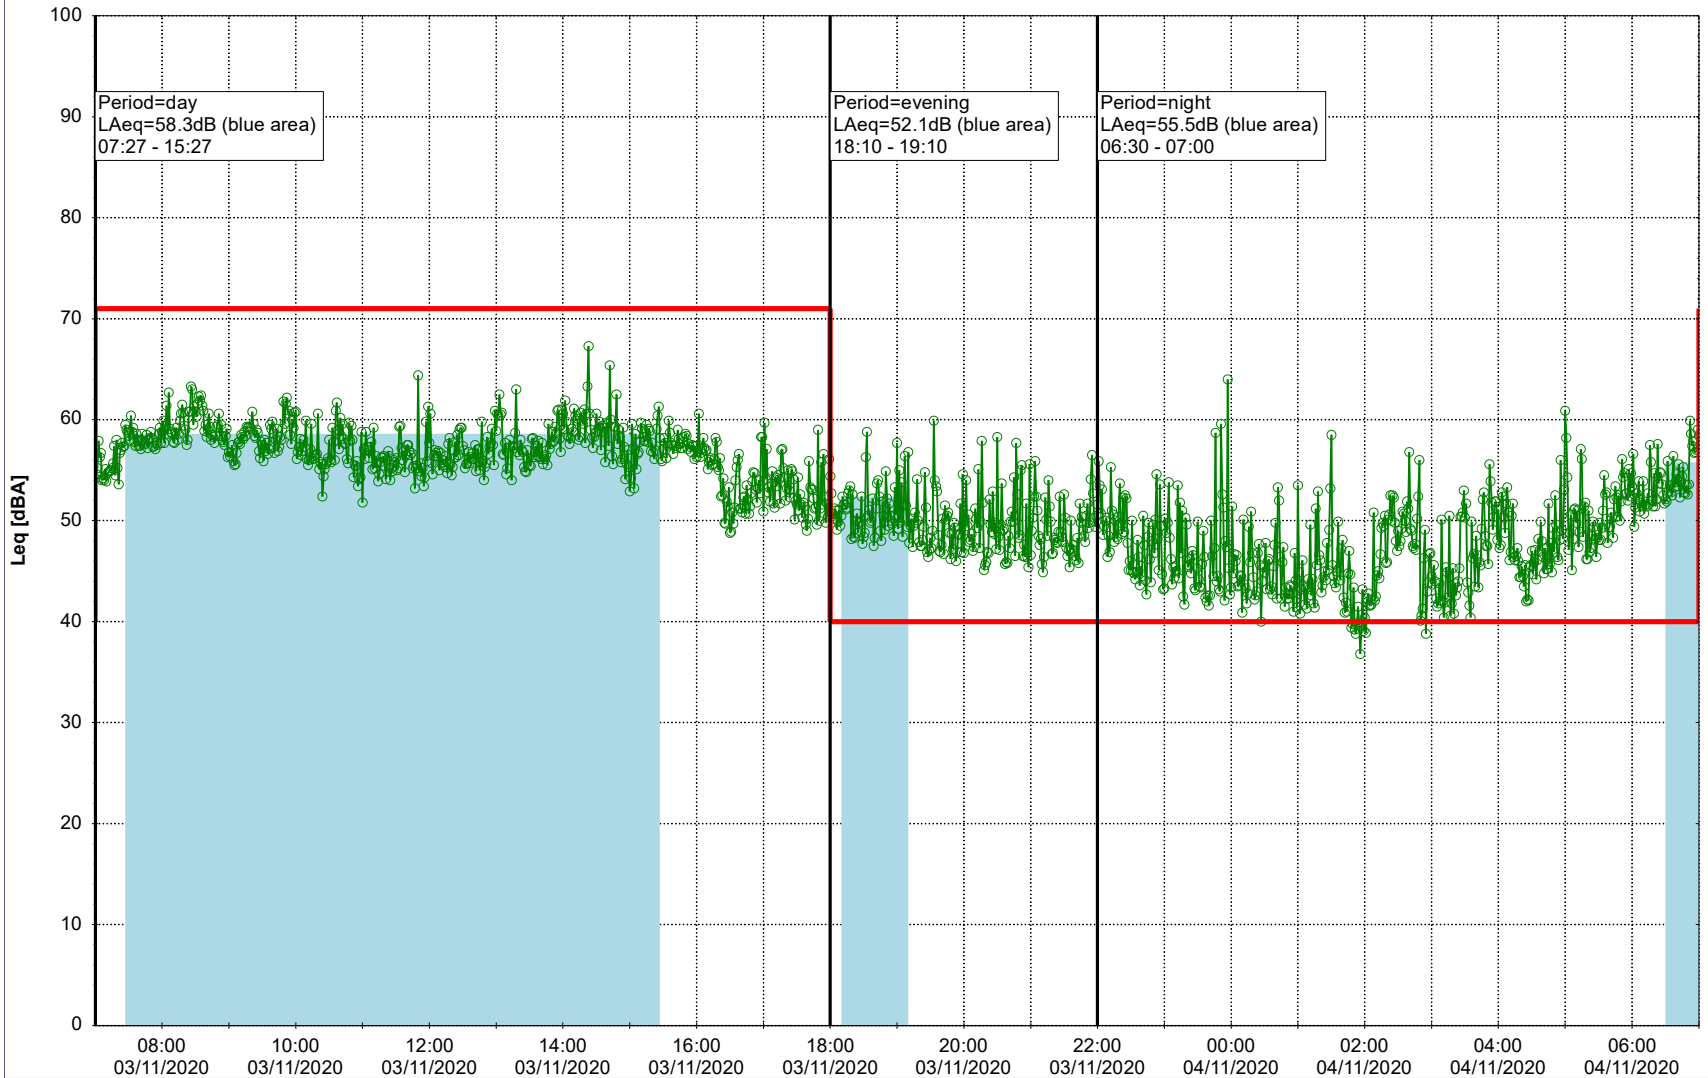

### Noise Time Related Diagram

02/11/2020

03/11/2020

○○○ NEL\_NS01

**Project:** Kronos Sydhavnen  
**Construction:** Ny Ellebjerg  
**Location:** N-V

Plan View

Remarks

...

### Noise Time Related Diagram

03/11/2020  
04/11/2020

○ ○ ○ ○ NEL\_NS01

Project: Kronos Sydhavnen  
Construction: Ny Ellebjerg  
Location: N-V

Plan View

Remarks

...

### Noise Time Related Diagram

04/11/2020  
05/11/2020

○ ○ ○ ○ NEL\_NS01

**Project:** Kronos Sydhavnen  
**Construction:** Ny Ellebjerg  
**Location:** N-V

Plan View

Remarks

...