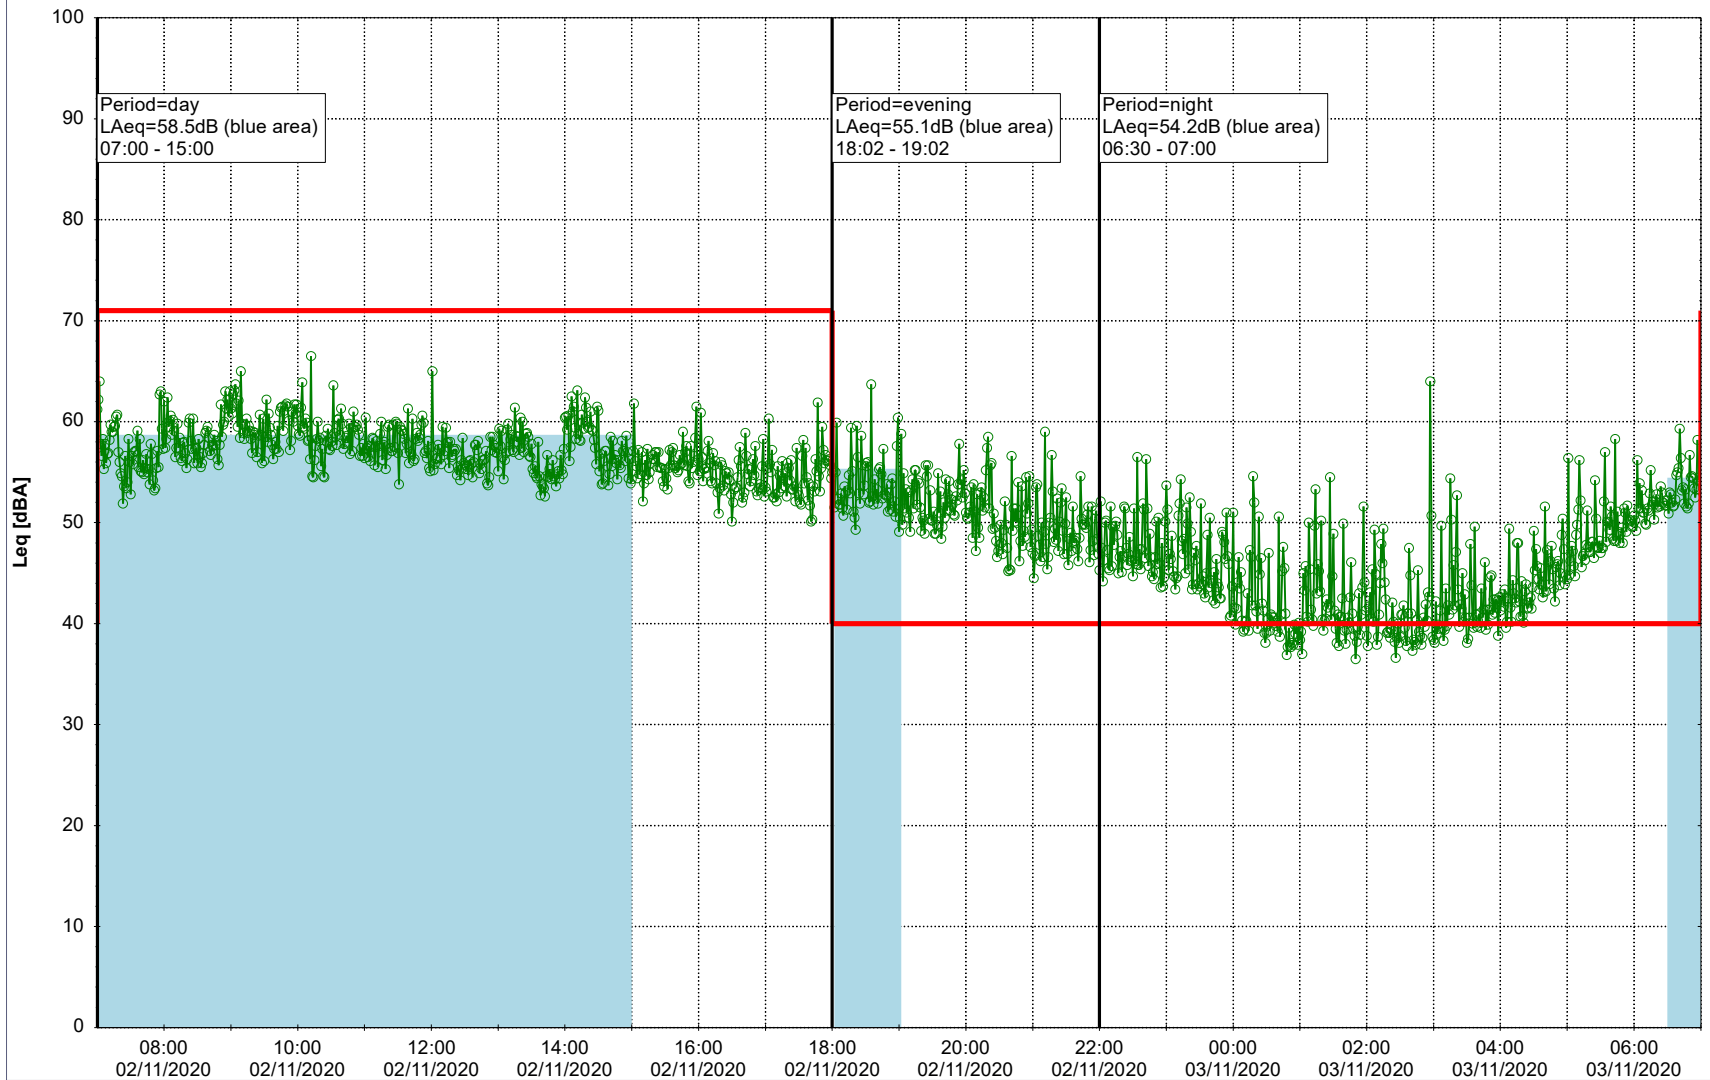

**Project:** Kronos Sydhavnen  
**Construction:** Ny Ellebjerg  
**Location:** N-V

Plan View

Remarks

...

### Noise Time Related Diagram

02/11/2020

03/11/2020

○○○ NEL\_NS01

**Project:** Kronos Sydhavnen  
**Construction:** Ny Ellebjerg  
**Location:** N-V

Plan View

Remarks

...

### Noise Time Related Diagram

03/11/2020  
04/11/2020

○ ○ ○ ○ NEL\_NS01

Project: Kronos Sydhavnen  
Construction: Ny Ellebjerg  
Location: N-V

Plan View

Remarks

...

### Noise Time Related Diagram

04/11/2020  
05/11/2020

○ ○ ○ ○ NEL\_NS01

**Project:** Kronos Sydhavnen  
**Construction:** Ny Ellebjerg  
**Location:** N-V

Plan View

Remarks

...