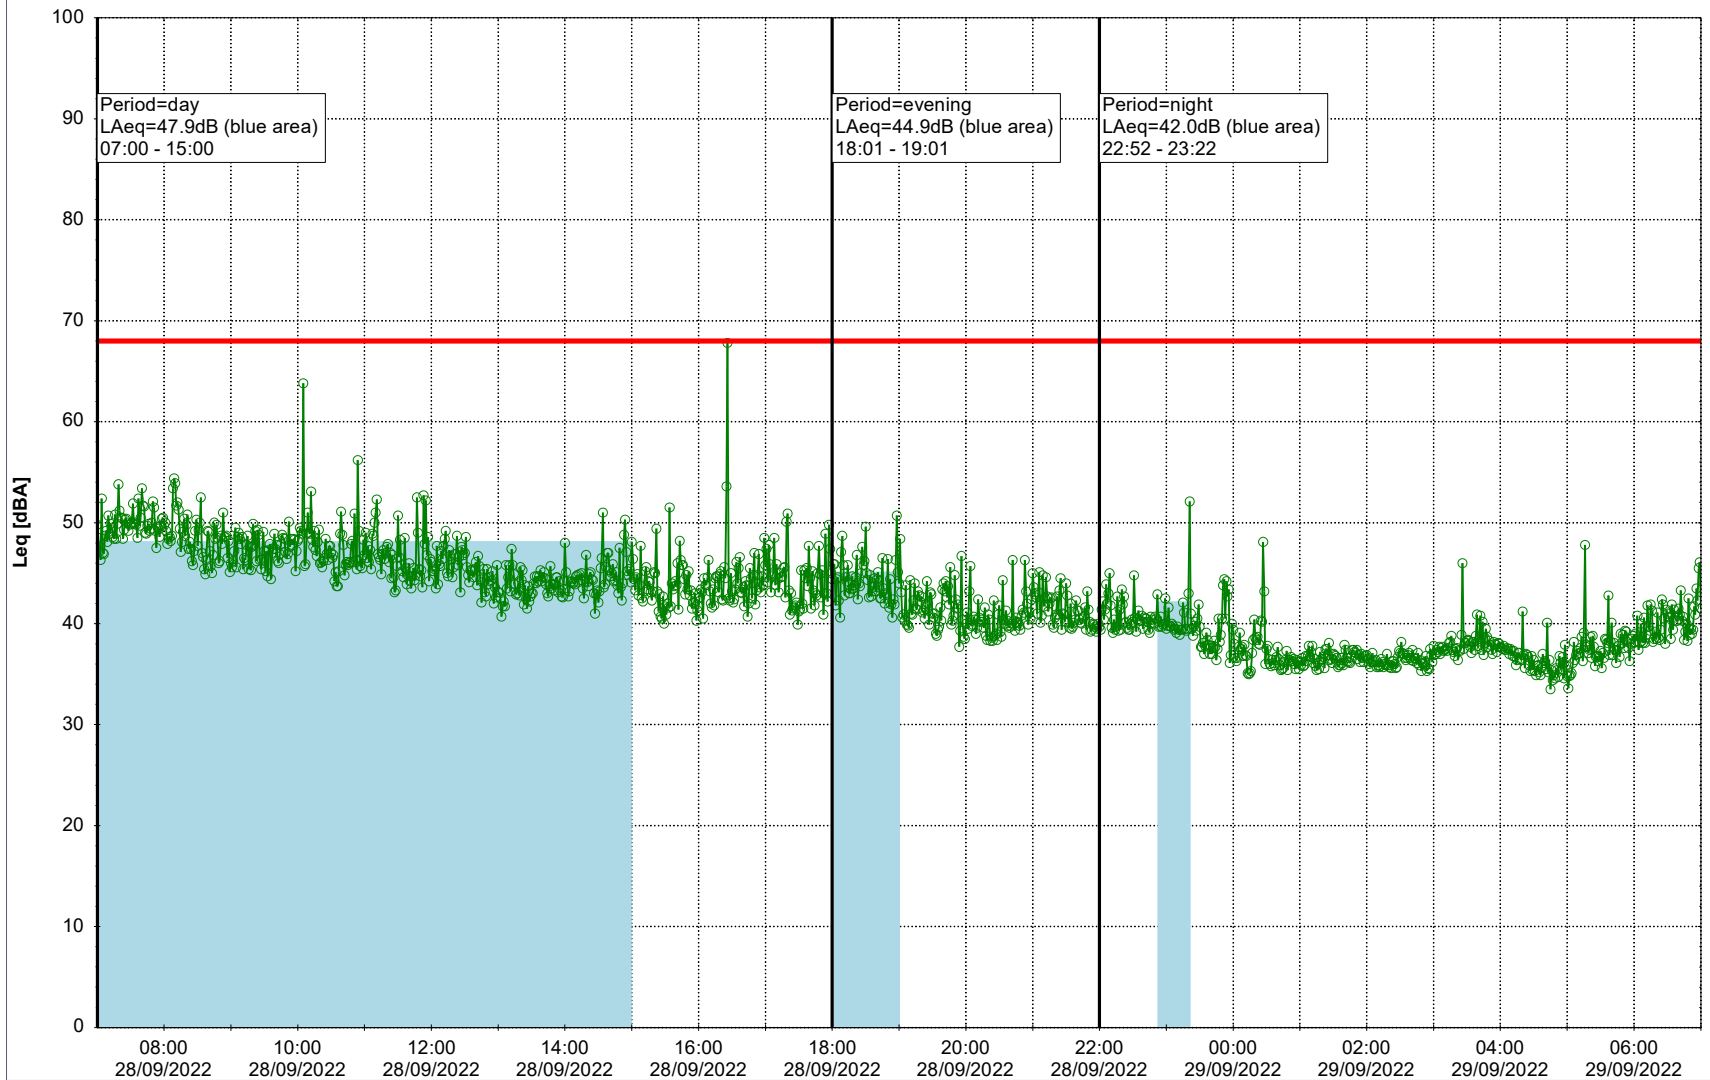

### Noise Time Related Diagram

27/09/2022  
28/09/2022

○○○ EBR-OVK\_NS02

**Project:** Kronos Sydhavnen  
**Construction:** Enghave Brygge  
**Location:** N-V

Plan View

Remarks

...

### Noise Time Related Diagram

28/09/2022  
29/09/2022

○○○○ EBR-OVK\_NS02

**Project:** Kronos Sydhavnen  
**Construction:** Enghave Brygge  
**Location:** N-V

Plan View

Remarks

...