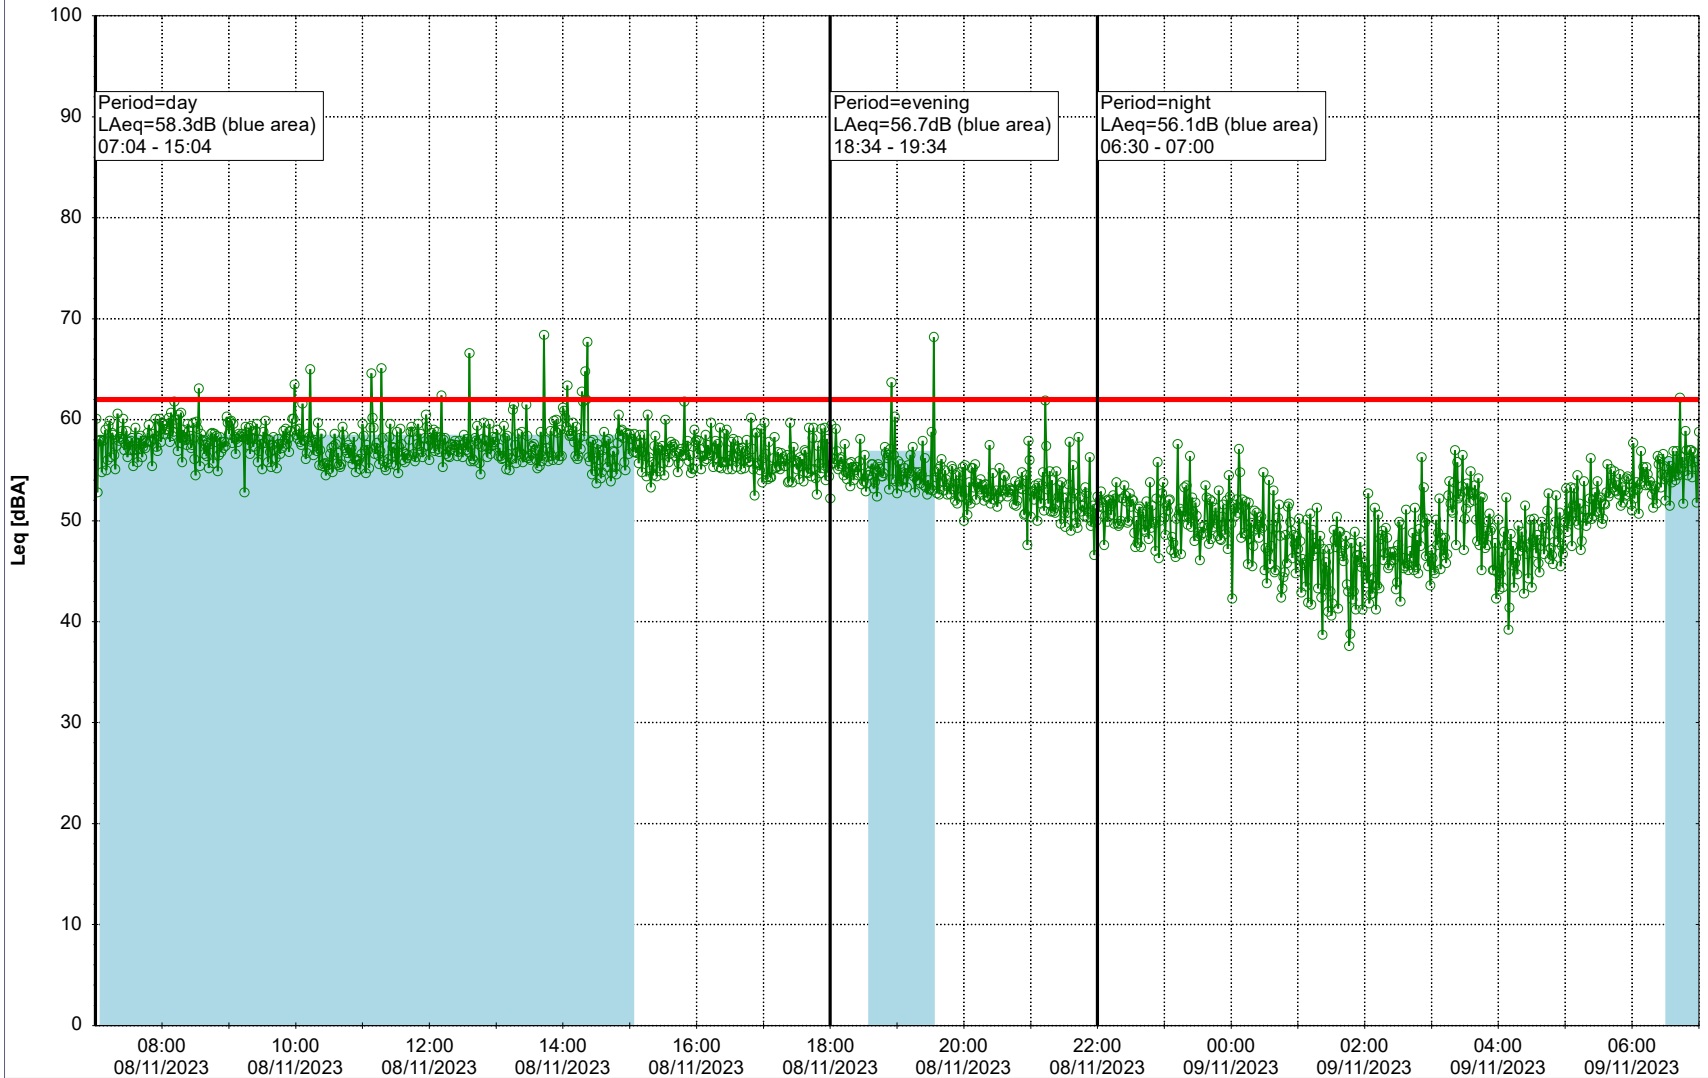

### Noise Time Related Diagram

○○○ GAB\_NS01

**Project:** Kronos Sydhavnen  
**Construction:** Gåsebæk  
**Location:** N-V

Remarks

...

### Noise Time Related Diagram

07/11/2023  
08/11/2023

○○○ GAB\_NS01

**Project:** Kronos Sydhavnen  
**Construction:** Gåsebæk  
**Location:** N-V

Remarks

...

### Noise Time Related Diagram

08/11/2023  
09/11/2023

○○○○ GAB\_NS01

Project: Kronos Sydhavnen  
Construction: Gåsebæk  
Location: N-V

09/11/2023  
10/11/2023

Remarks

...