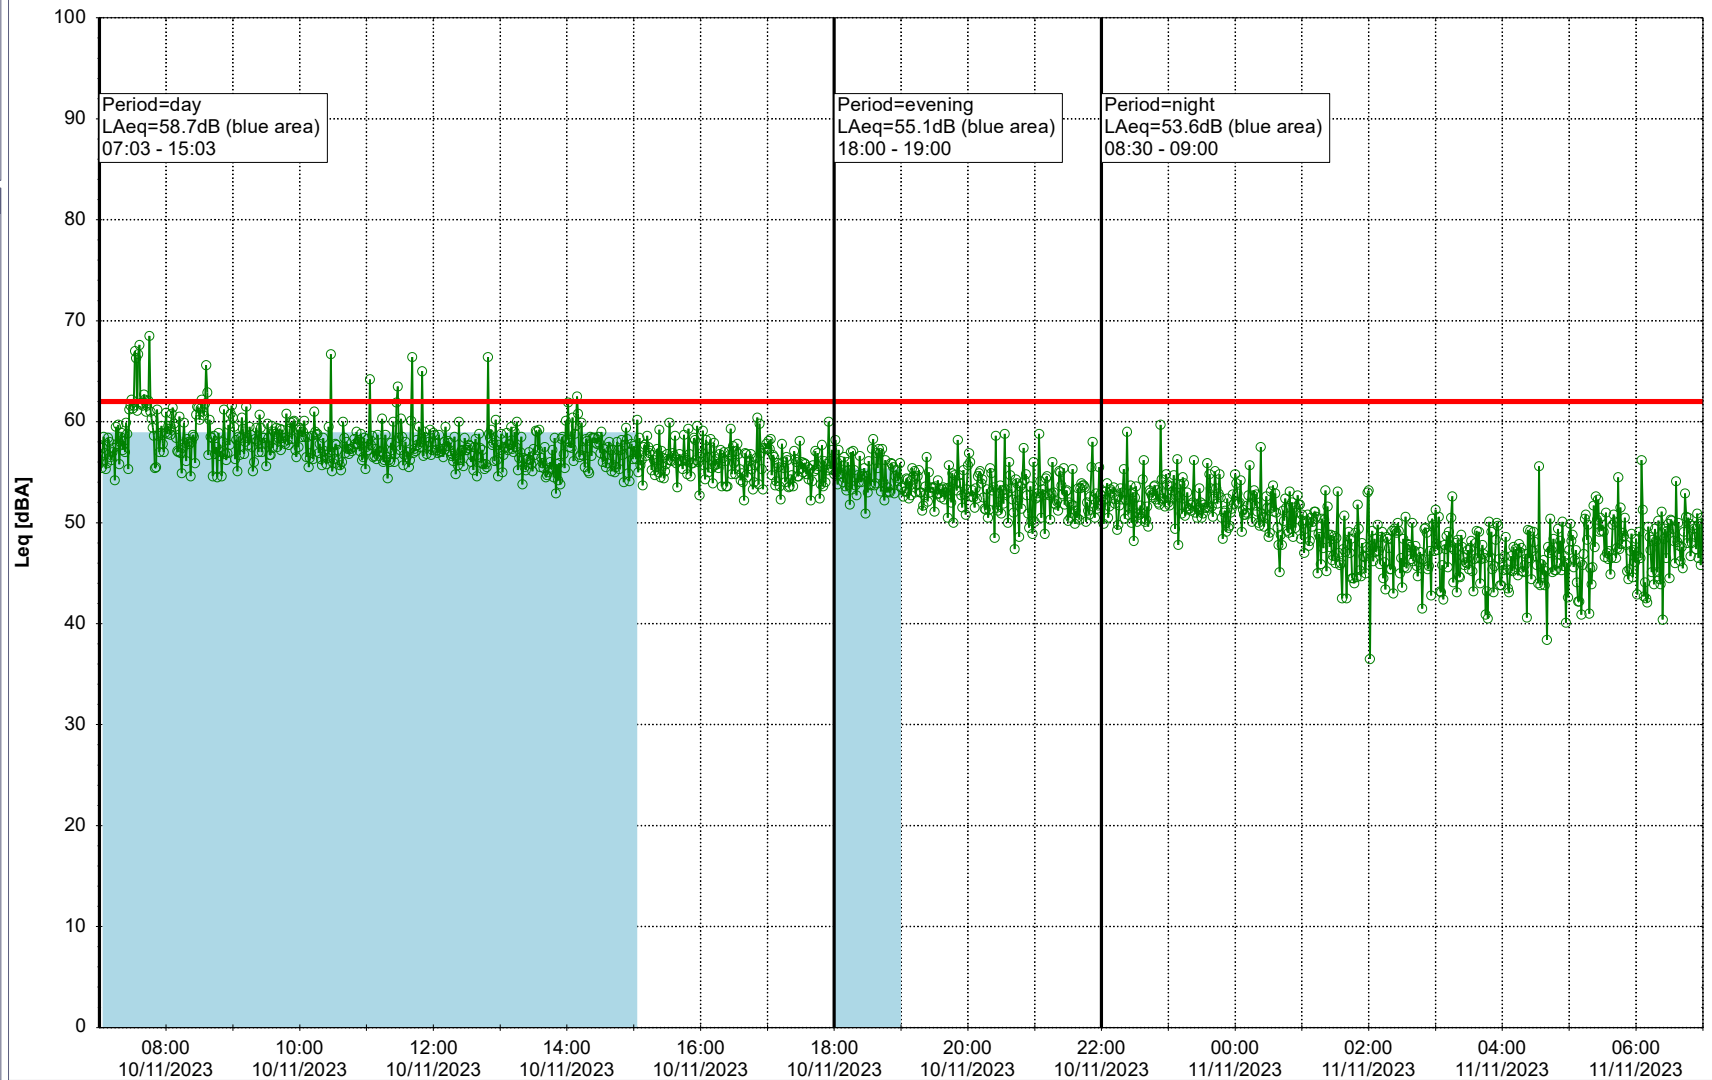

### Noise Time Related Diagram

○○○ GAB\_NS01

**Project:** Kronos Sydhavnen  
**Construction:** Gåsebæk  
**Location:** N-V

10/11/2023  
11/11/2023

Remarks

...

### Noise Time Related Diagram

○○○ GAB\_NS01

**Project:** Kronos Sydhavnen  
**Construction:** Gåsebæk  
**Location:** N-V

Remarks

...