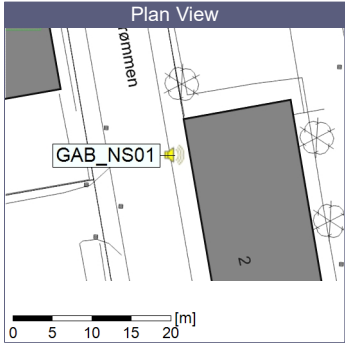

### Noise Time Related Diagram

○○○ GAB\_NS01

**Project:** Kronos Sydhavnen  
**Construction:** Gåsebæk  
**Location:** N-V

Remarks

...