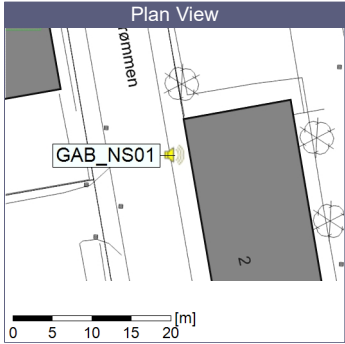

### Noise Time Related Diagram

07/11/2023  
08/11/2023

○○○ GAB\_NS01

**Project:** Kronos Sydhavnen  
**Construction:** Gåsebæk  
**Location:** N-V

Remarks

...