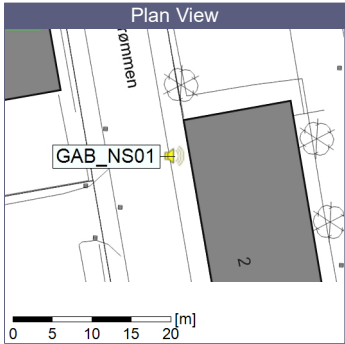

### Noise Time Related Diagram

○○○ GAB\_NS01

**Project:** Kronos Sydhavnen  
**Construction:** Gåsebæk  
**Location:** N-V

10/11/2023  
11/11/2023

Remarks

...