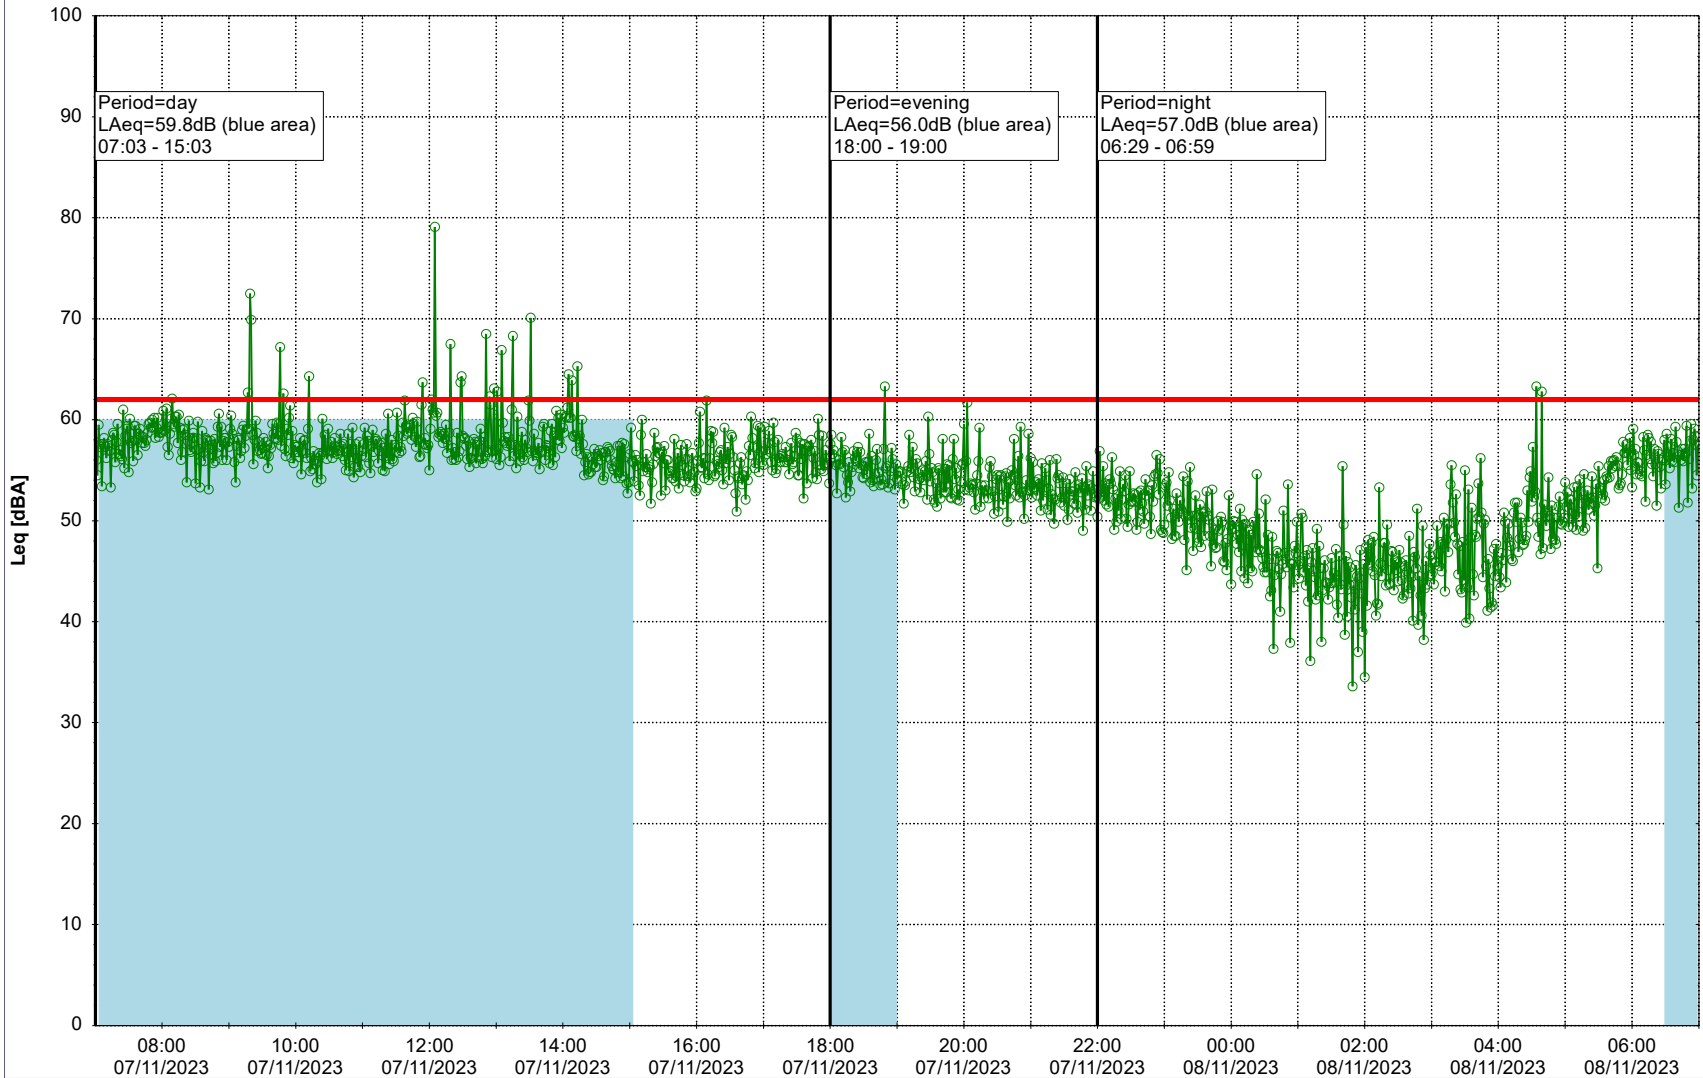

### Noise Time Related Diagram

○○○ GAB\_NS01

**Project:** Kronos Sydhavnen  
**Construction:** Gåsebæk  
**Location:** N-V

Remarks

...

### Noise Time Related Diagram

07/11/2023  
08/11/2023

○○○ GAB\_NS01

**Project:** Kronos Sydhavnen  
**Construction:** Gåsebæk  
**Location:** N-V

Remarks

...