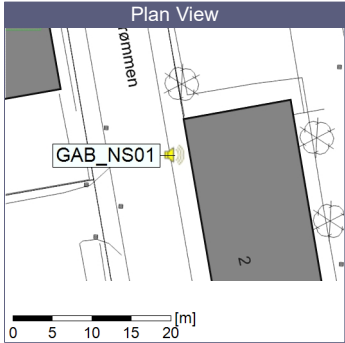

### Noise Time Related Diagram

11/11/2023  
12/11/2023

○○○○ GAB\_NS01

**Project:** Kronos Sydhavnen  
**Construction:** Gåsebæk  
**Location:** N-V

12/11/2023  
13/11/2023

Remarks

...