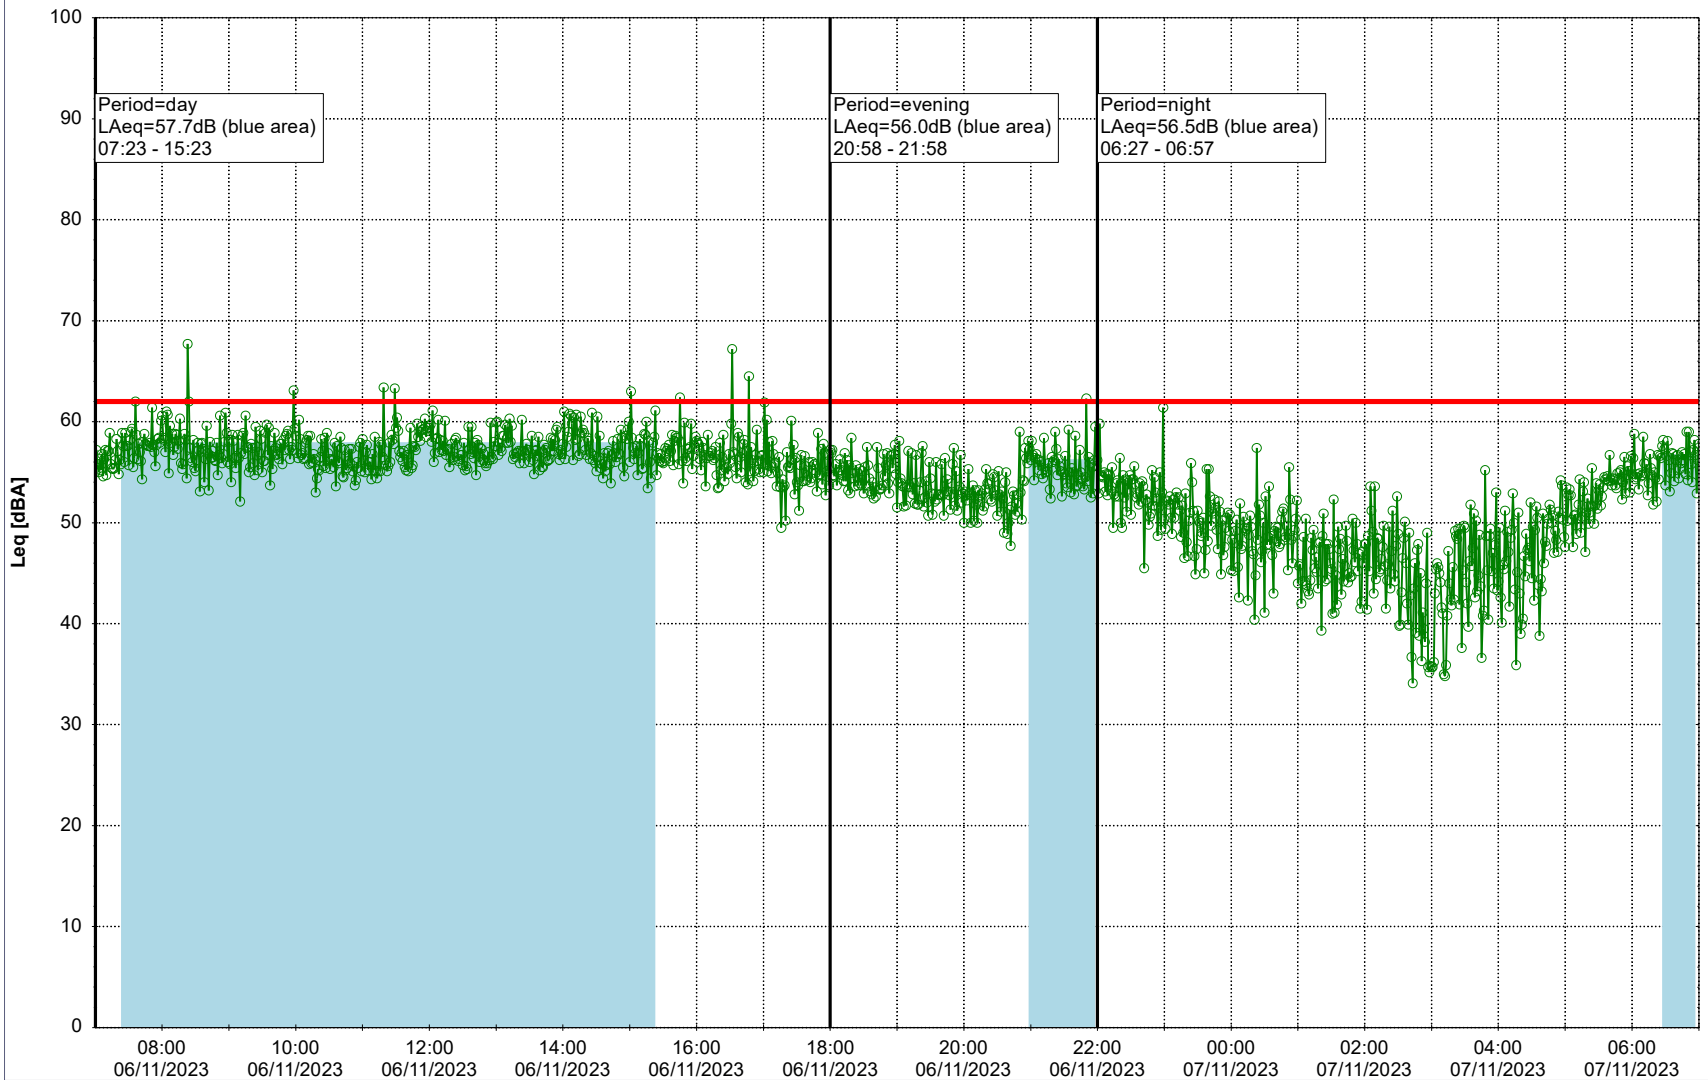

**Project:** Kronos Sydhavnen  
**Construction:** Gåsebæk  
**Location:** N-V

06/11/2023  
07/11/2023

Remarks

...

### Noise Time Related Diagram

○○○ GAB\_NS01

**Project:** Kronos Sydhavnen  
**Construction:** Gåsebæk  
**Location:** N-V

Remarks

...

### Noise Time Related Diagram

08/11/2023  
09/11/2023

○○○○ GAB\_NS01

Project: Kronos Sydhavnen  
Construction: Gåsebæk  
Location: N-V

09/11/2023  
10/11/2023

Remarks

...