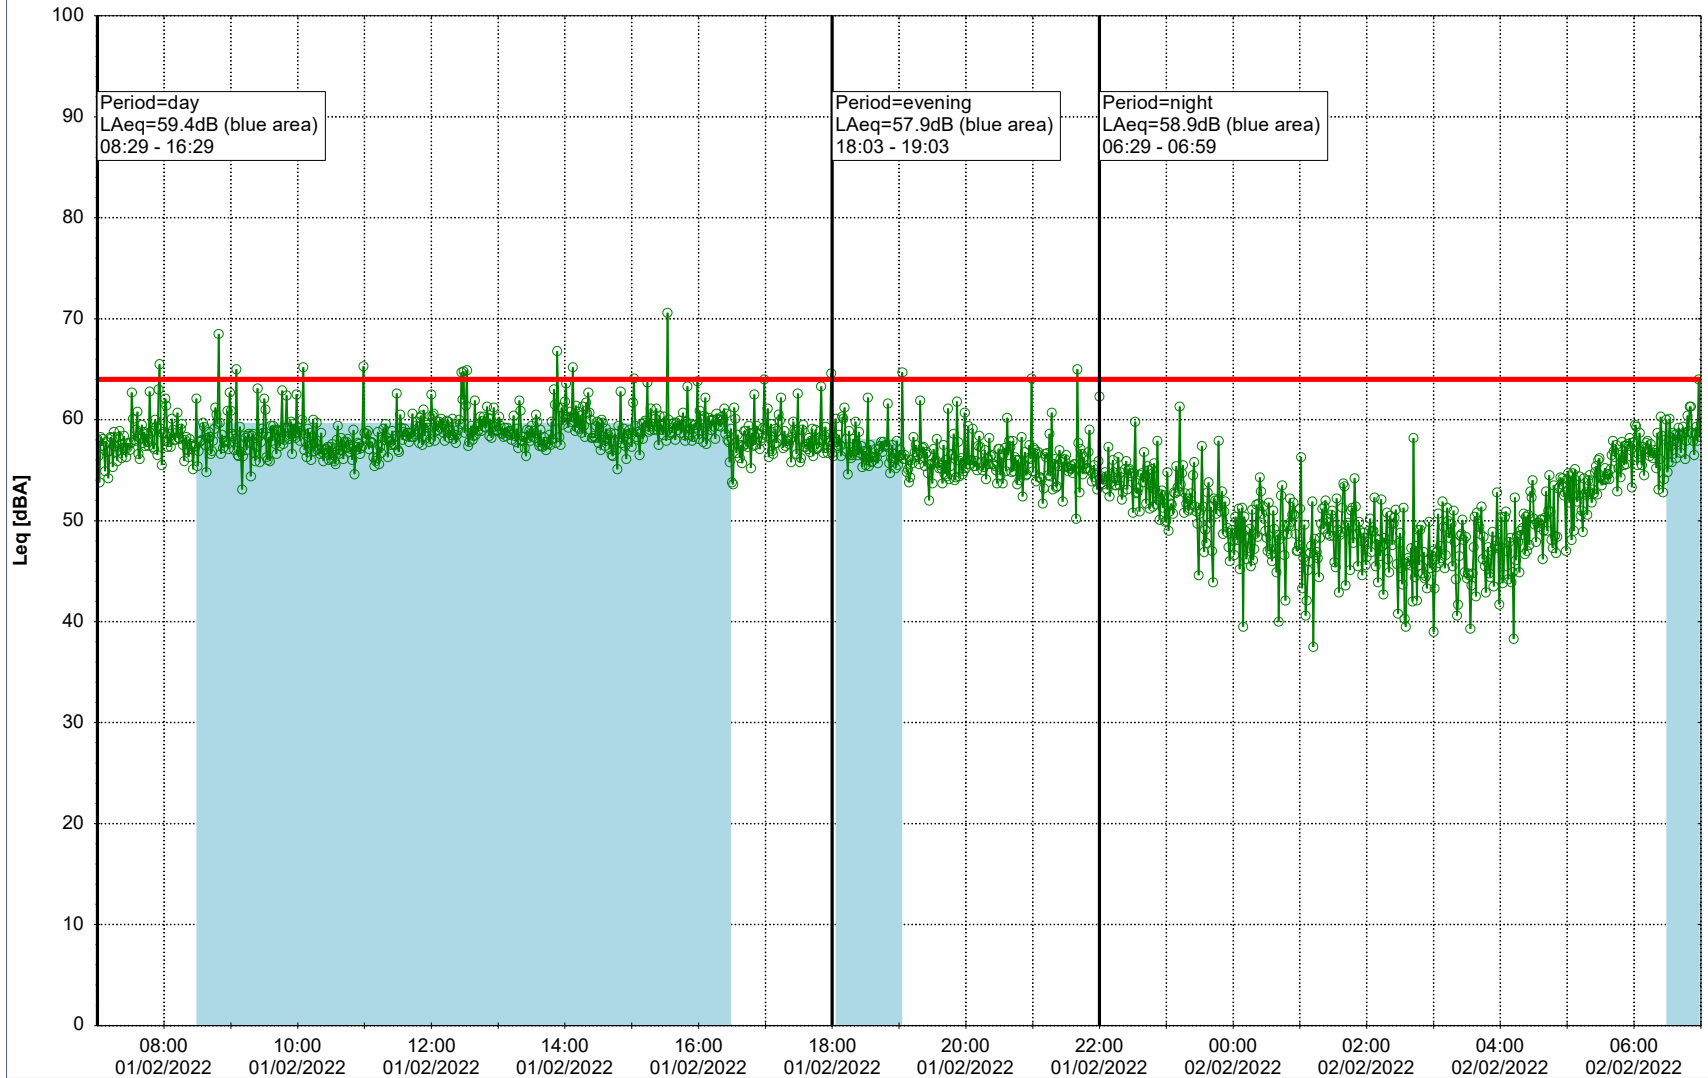

### Noise Time Related Diagram

○○○ GAB\_NS01

**Project:** Kronos Sydhavnen  
**Construction:** Gåsebæk  
**Location:** N-V

01/02/2022  
02/02/2022

Plan View

Remarks

...

### Noise Time Related Diagram

○○○ GAB\_NS01

**Project:** Kronos Sydhavnen  
**Construction:** Gåsebæk  
**Location:** N-V

Plan View

Remarks

...

### Noise Time Related Diagram

02/02/2022  
03/02/2022

○○○ GAB\_NS01

**Project:** Kronos Sydhavnen  
**Construction:** Gåsebæk  
**Location:** N-V

03/02/2022  
04/02/2022

Plan View

Remarks

...