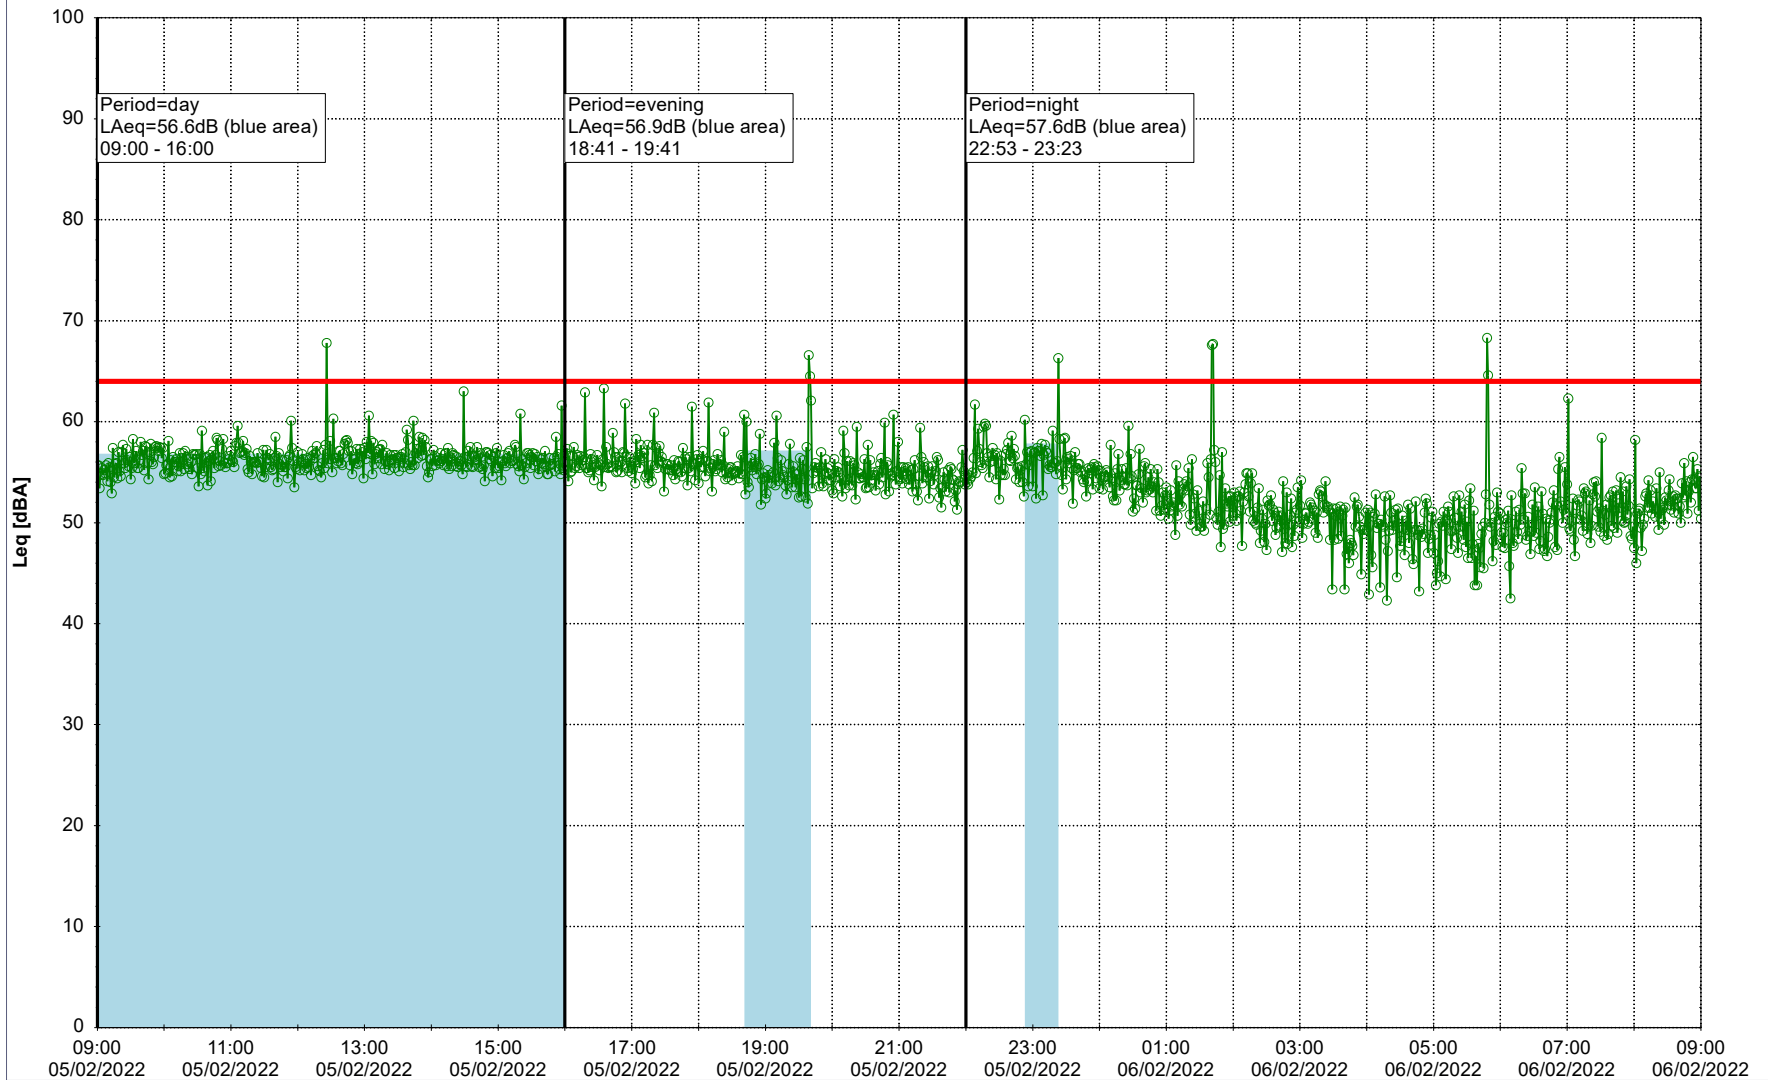

### Noise Time Related Diagram

○○○ GAB\_NS01

**Project:** Kronos Sydhavnen  
**Construction:** Gåsebæk  
**Location:** N-V

05/02/2022  
06/02/2022

Plan View

Remarks

...

### Noise Time Related Diagram

○○○ GAB\_NS01

Project: Kronos Sydhavnen  
Construction: Gåsebæk  
Location: N-V

Plan View

Remarks

...