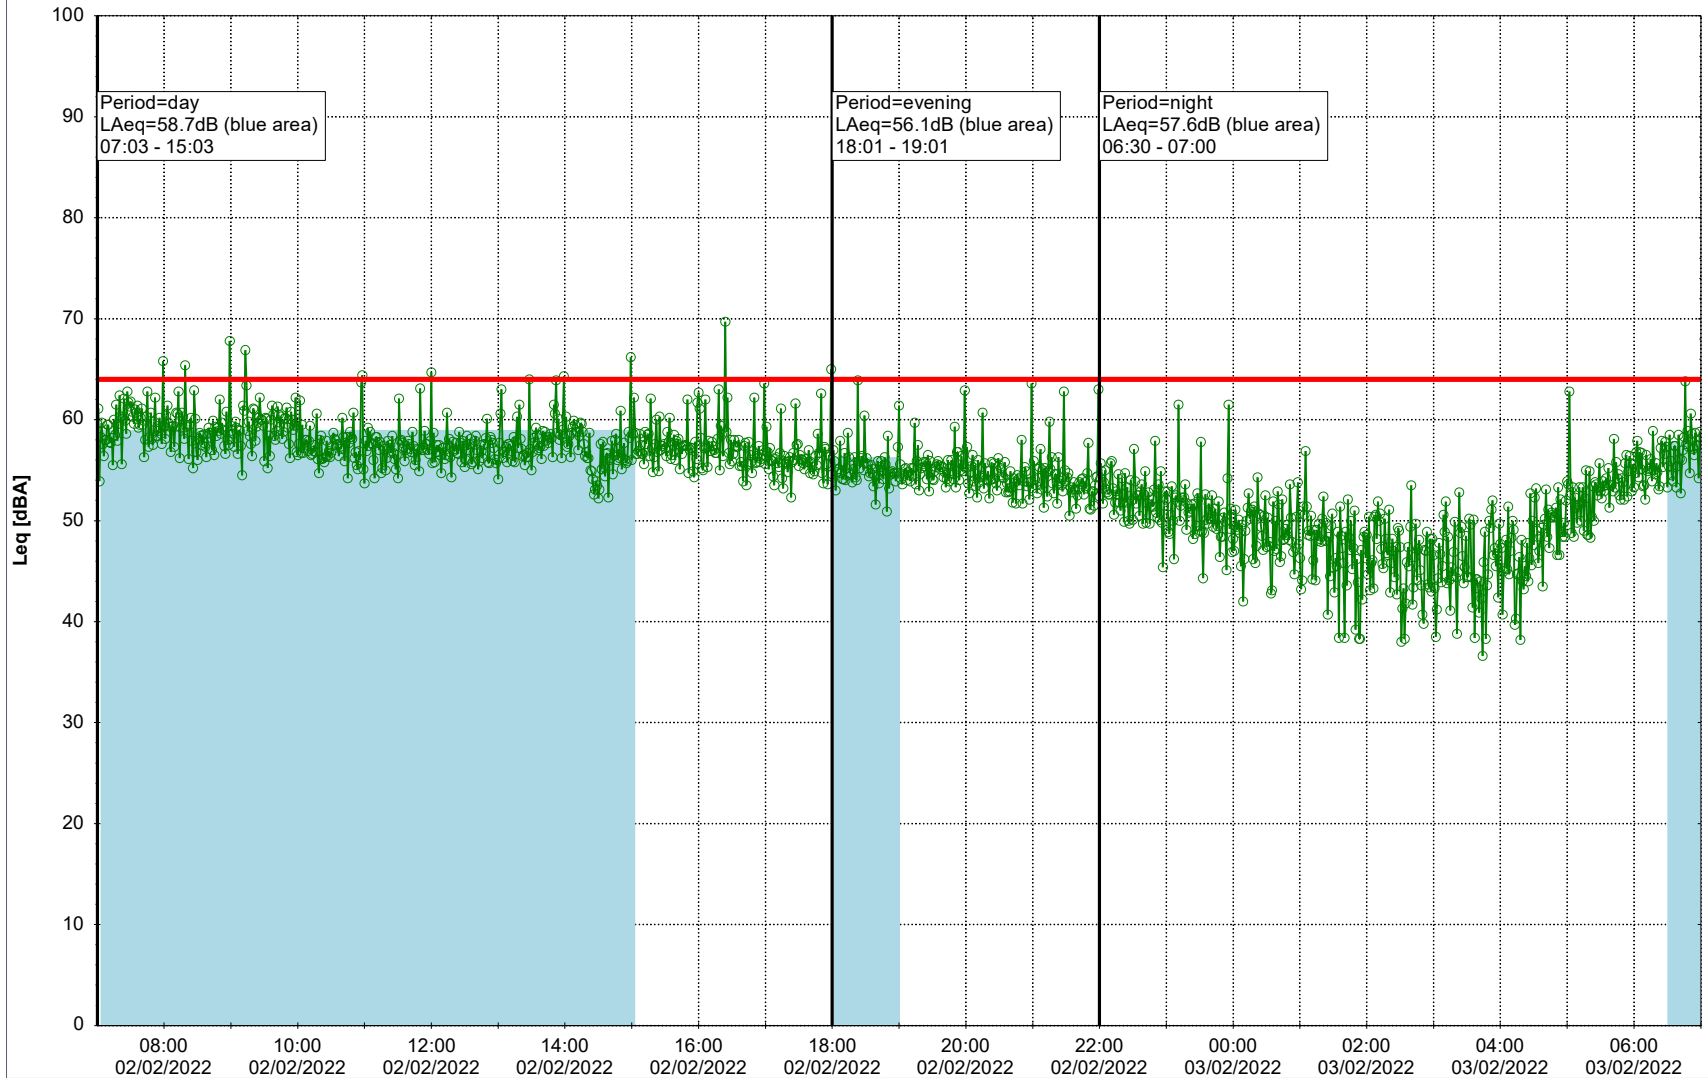

### Noise Time Related Diagram

○○○ GAB\_NS01

**Project:** Kronos Sydhavnen  
**Construction:** Gåsebæk  
**Location:** N-V

Plan View

Remarks

...

### Noise Time Related Diagram

02/02/2022  
03/02/2022

○○○ GAB\_NS01

**Project:** Kronos Sydhavnen  
**Construction:** Gåsebæk  
**Location:** N-V

03/02/2022  
04/02/2022

Plan View

Remarks

...