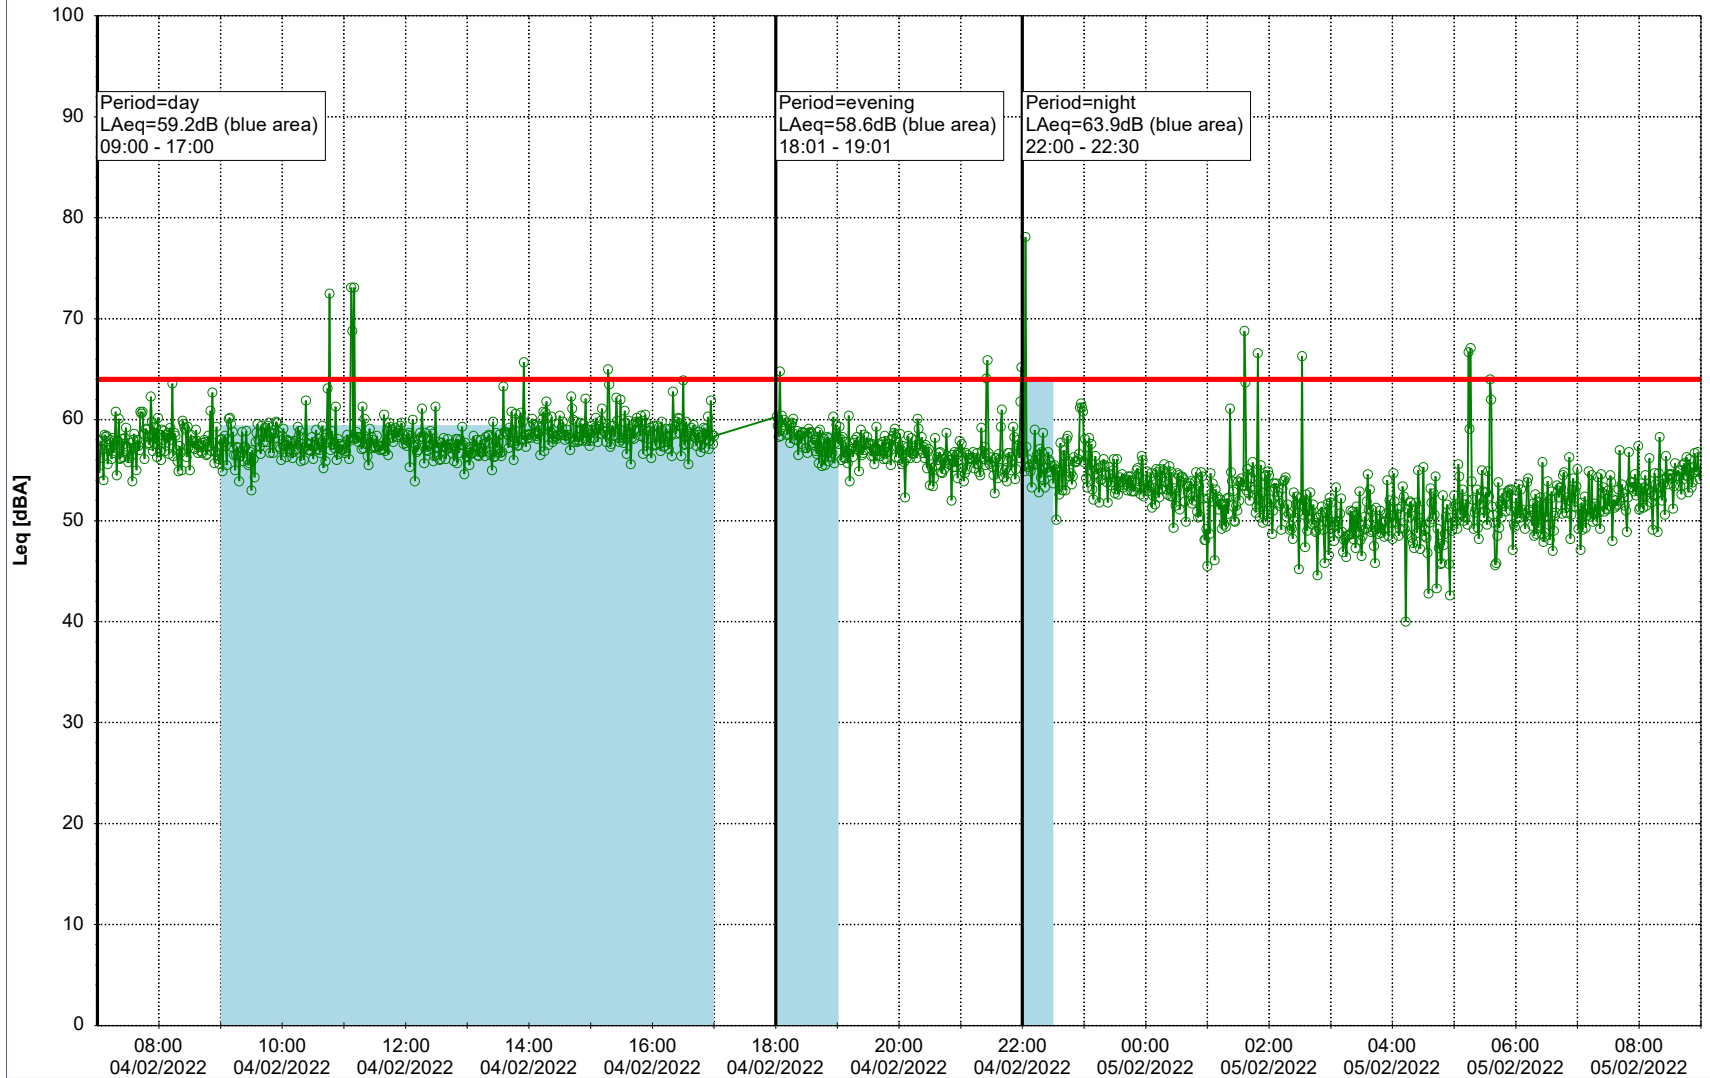

### Noise Time Related Diagram

○○○ GAB\_NS01

**Project:** Kronos Sydhavnen  
**Construction:** Gåsebæk  
**Location:** N-V

04/02/2022  
05/02/2022

Plan View

Remarks

...

### Noise Time Related Diagram

○○○ GAB\_NS01

**Project:** Kronos Sydhavnen  
**Construction:** Gåsebæk  
**Location:** N-V

05/02/2022  
06/02/2022

Plan View

Remarks

...

### Noise Time Related Diagram

○○○ GAB\_NS01

Project: Kronos Sydhavnen  
Construction: Gåsebæk  
Location: N-V

Plan View

Remarks

...