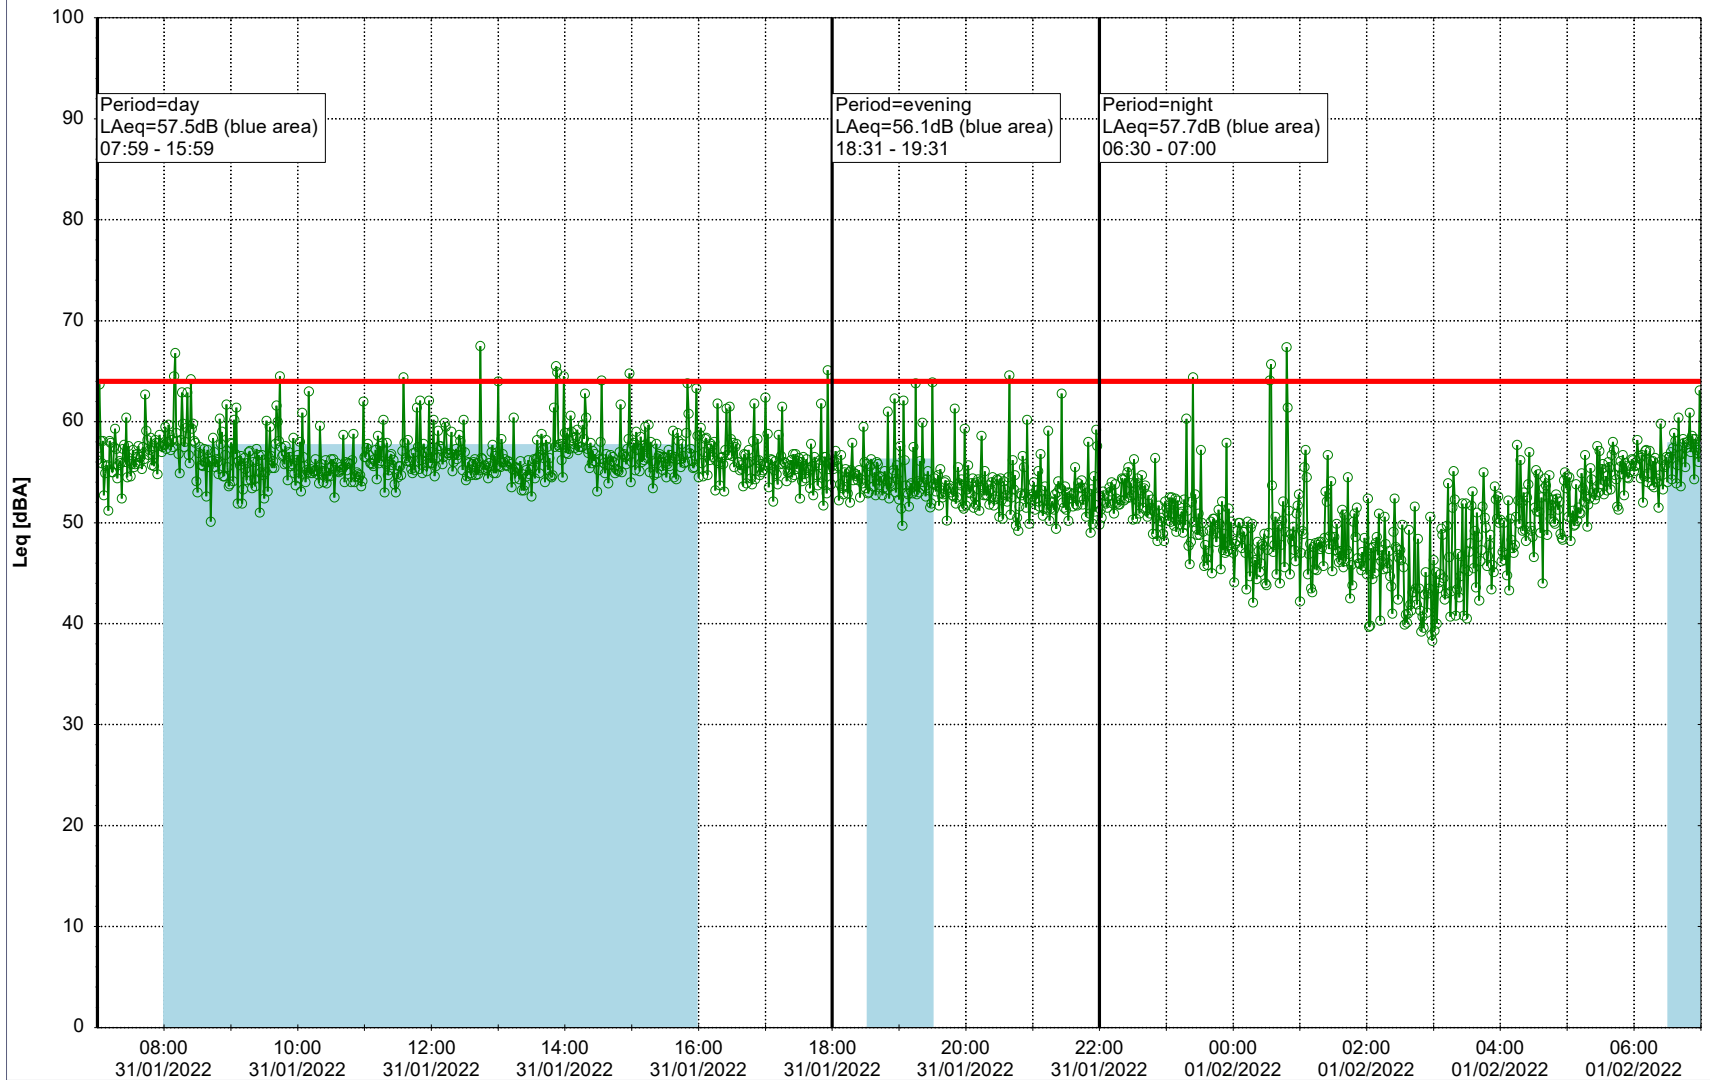

**Project:** Kronos Sydhavnen  
**Construction:** Gåsebæk  
**Location:** N-V

31/01/2022  
01/02/2022

Plan View

Remarks

...

### Noise Time Related Diagram

○○○ GAB\_NS01

**Project:** Kronos Sydhavnen  
**Construction:** Gåsebæk  
**Location:** N-V

01/02/2022  
02/02/2022

Plan View

Remarks

...

### Noise Time Related Diagram

○○○ GAB\_NS01

**Project:** Kronos Sydhavnen  
**Construction:** Gåsebæk  
**Location:** N-V

Plan View

Remarks

...

### Noise Time Related Diagram

○○○ GAB\_NS01

Project: Kronos Sydhavnen  
Construction: Gåsebæk  
Location: N-V

Plan View

Remarks

...