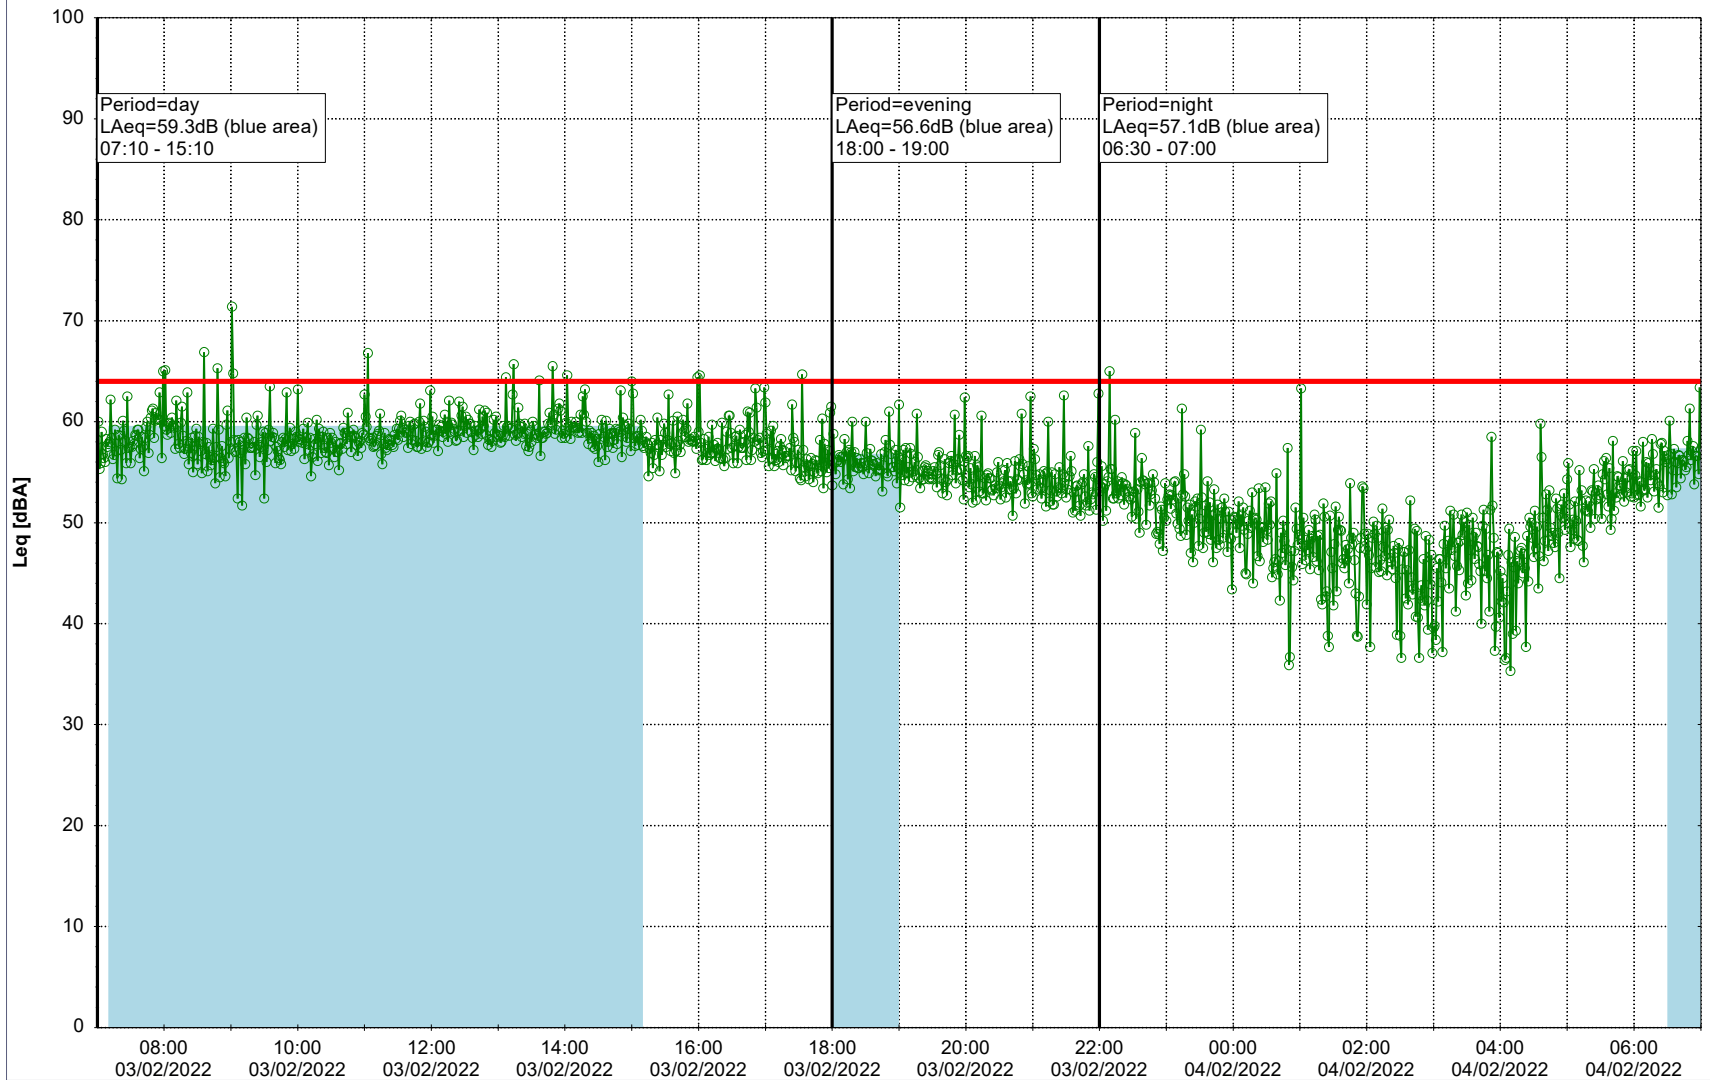

### Noise Time Related Diagram

02/02/2022  
03/02/2022

○○○ GAB\_NS01

**Project:** Kronos Sydhavnen  
**Construction:** Gåsebæk  
**Location:** N-V

03/02/2022  
04/02/2022

Plan View

Remarks

...

### Noise Time Related Diagram

○○○ GAB\_NS01

**Project:** Kronos Sydhavnen  
**Construction:** Gåsebæk  
**Location:** N-V

04/02/2022  
05/02/2022

Plan View

Remarks

...