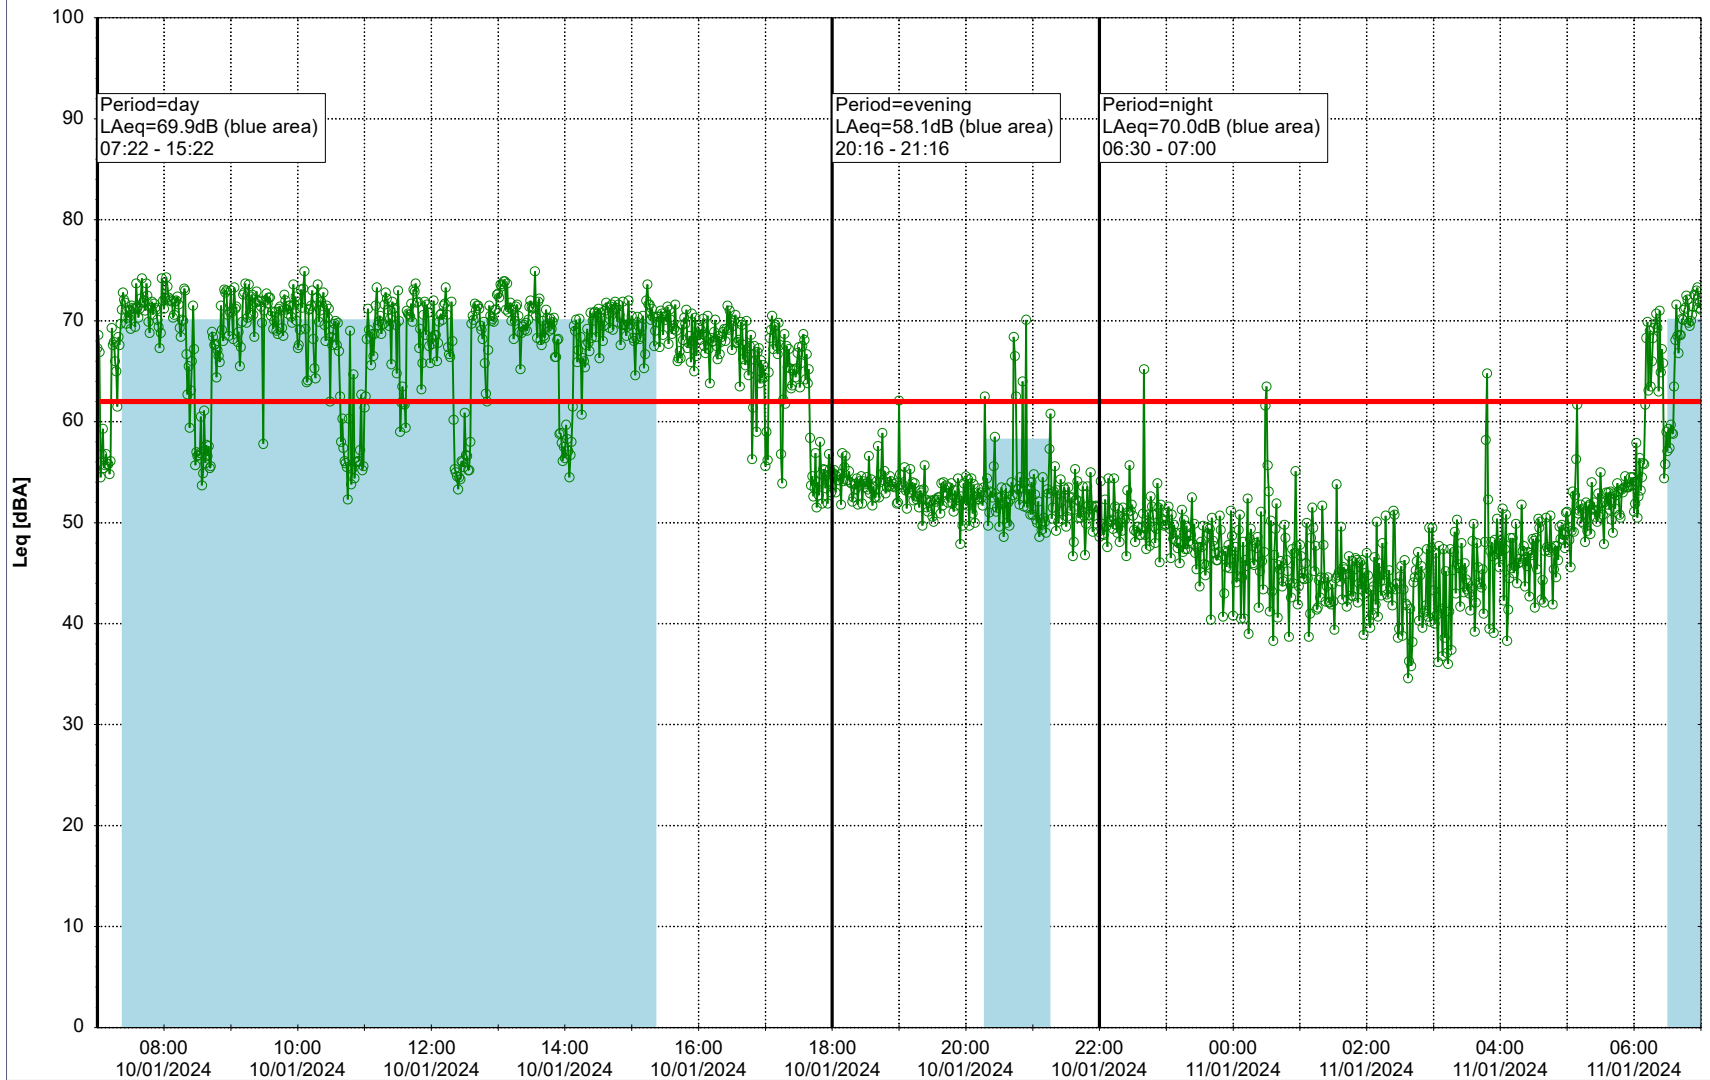

### Noise Time Related Diagram

○○○ GAB\_NS01

**Project:** Kronos Sydhavnen  
**Construction:** Gåsebæk  
**Location:** N-V

Plan View

Remarks

...

### Noise Time Related Diagram

09/01/2024  
10/01/2024

○○○ GAB\_NS01

**Project:** Kronos Sydhavnen  
**Construction:** Gåsebæk  
**Location:** N-V

Plan View

Remarks

...

### Noise Time Related Diagram

10/01/2024  
11/01/2024

○ GAB\_NS01

**Project:** Kronos Sydhavnen  
**Construction:** Gåsebæk  
**Location:** N-V

Plan View

Remarks

...

### Noise Time Related Diagram

11/01/2024  
12/01/2024

○○○ GAB\_NS01

**Project:** Kronos Sydhavnen  
**Construction:** Gåsebæk  
**Location:** N-V

Plan View

Remarks

...