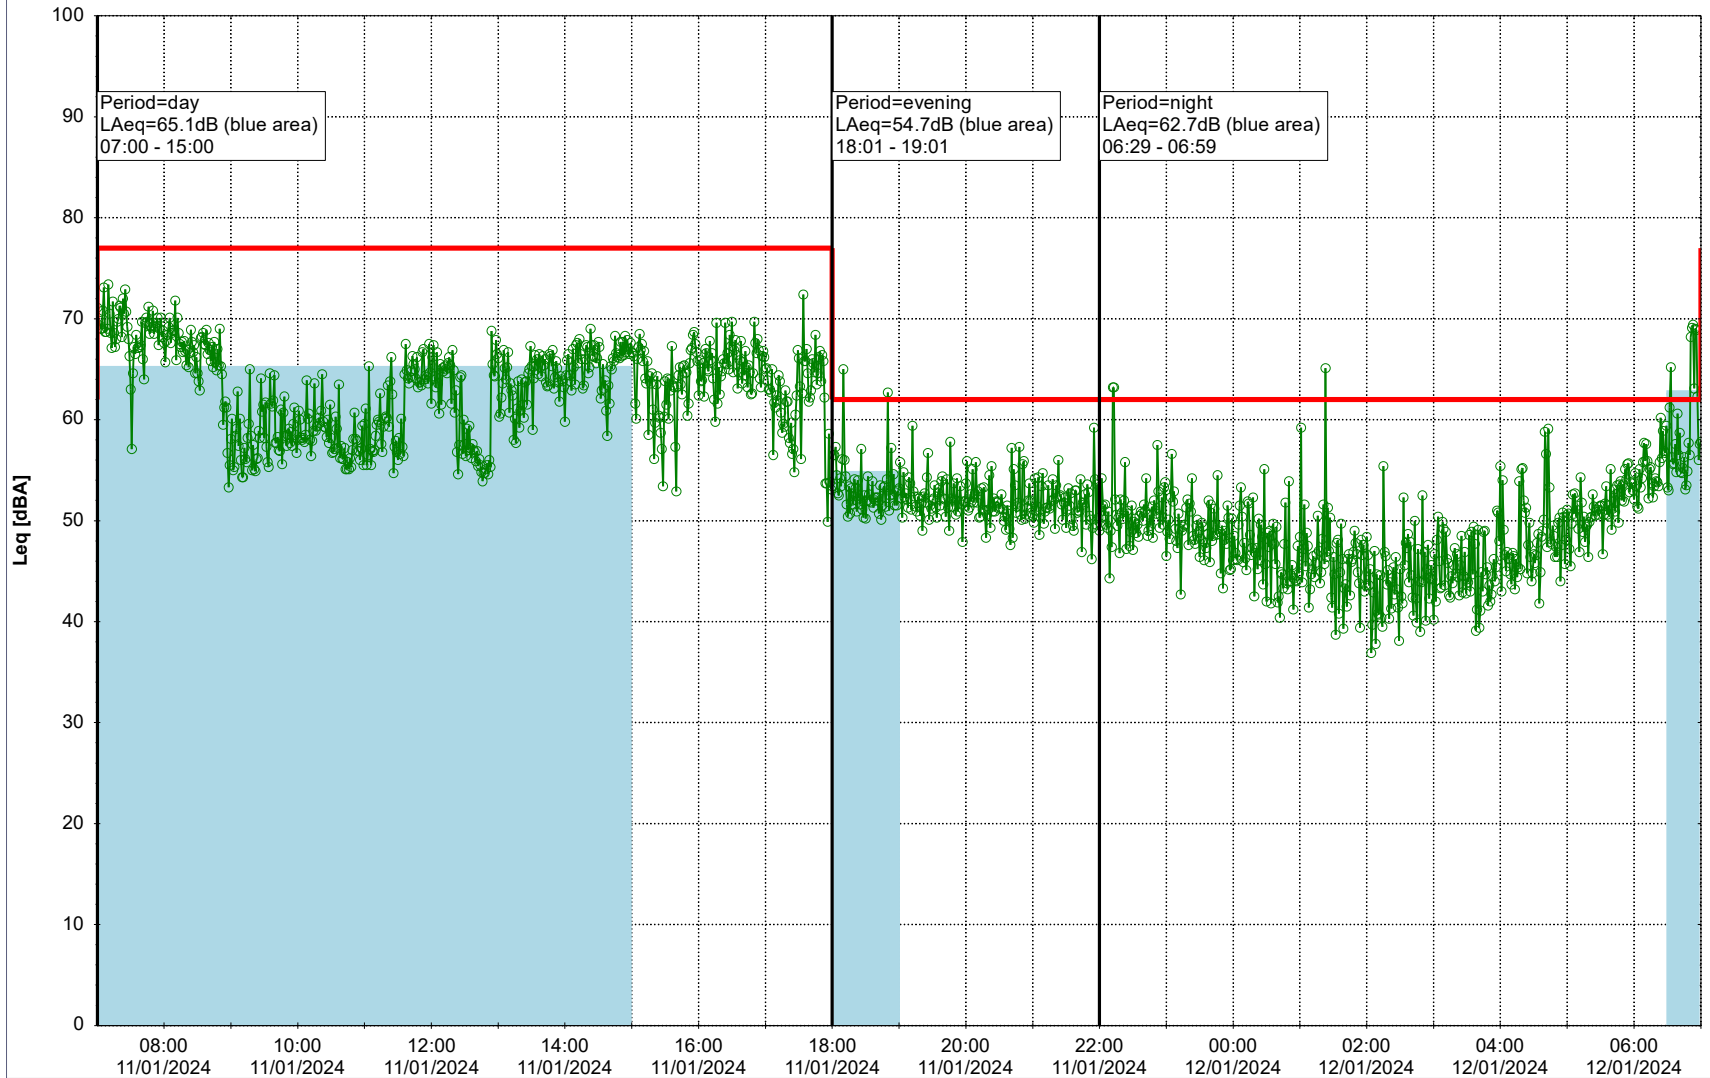

### Noise Time Related Diagram

10/01/2024  
11/01/2024

○ GAB\_NS01

**Project:** Kronos Sydhavnen  
**Construction:** Gåsebæk  
**Location:** N-V

Plan View

Remarks

...

### Noise Time Related Diagram

11/01/2024  
12/01/2024

○○○ GAB\_NS01

**Project:** Kronos Sydhavnen  
**Construction:** Gåsebæk  
**Location:** N-V

Plan View

Remarks

...