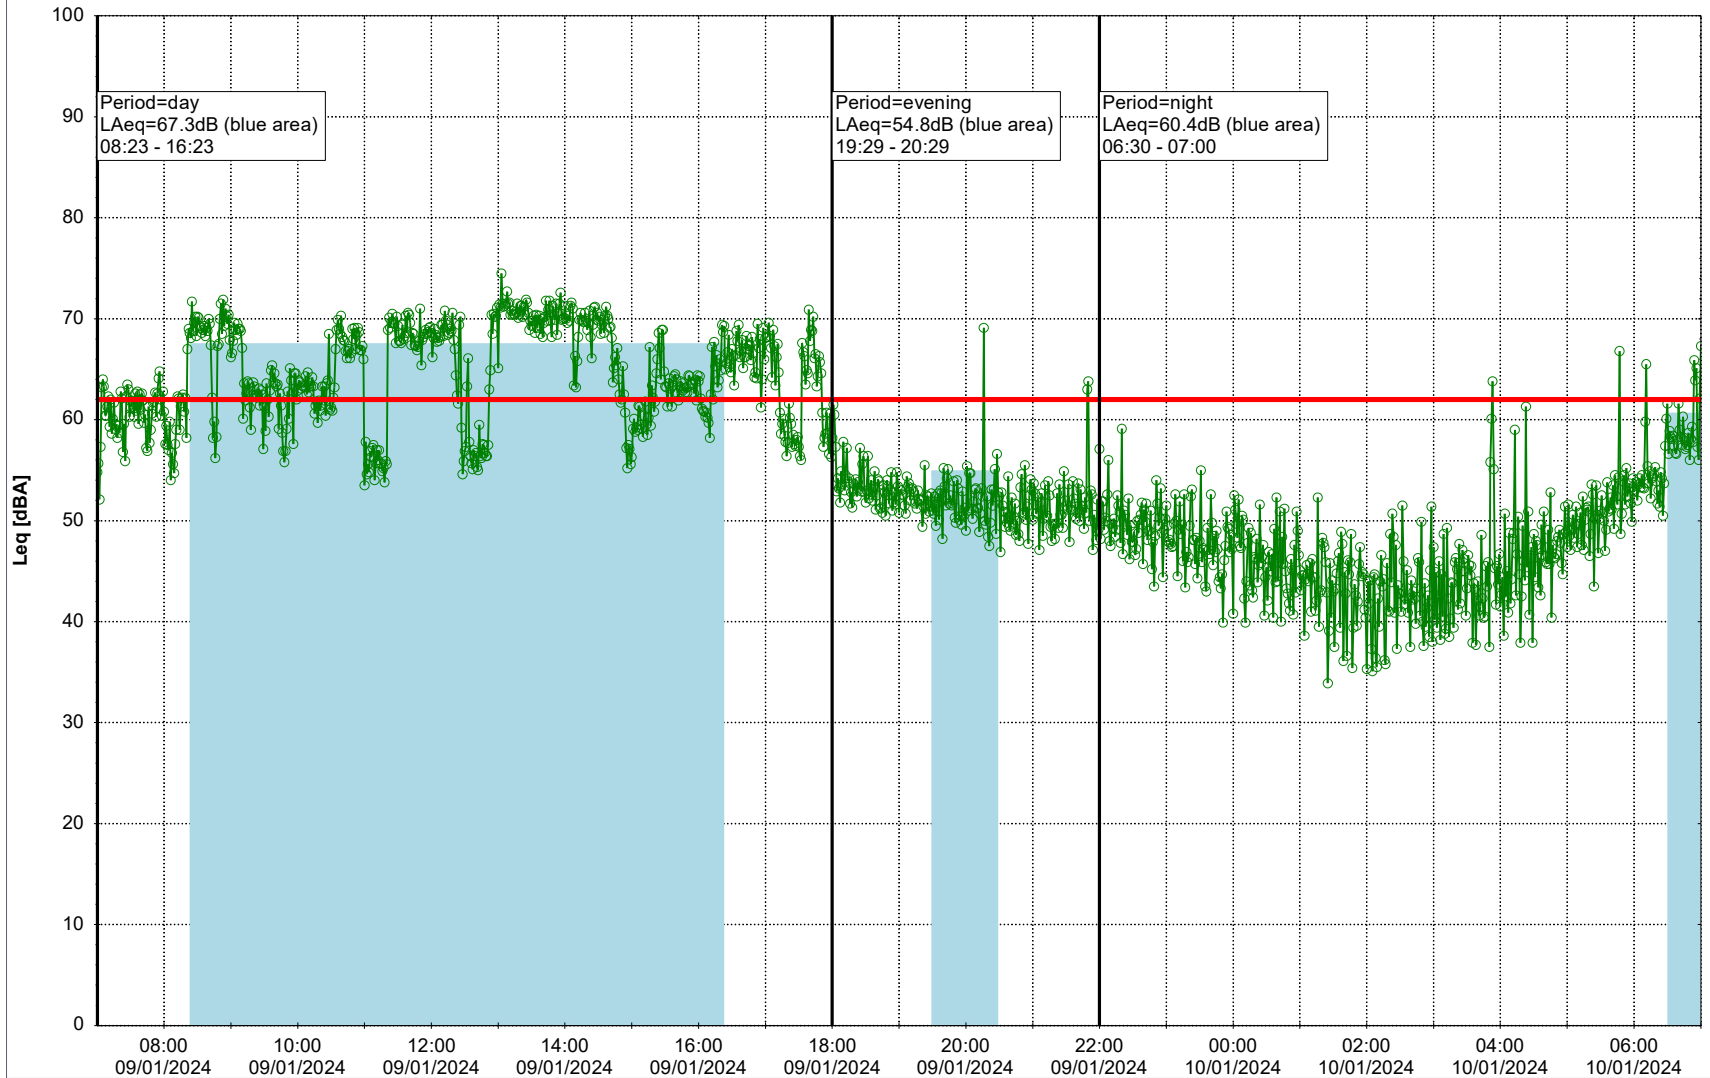

### Noise Time Related Diagram

○○○ GAB\_NS01

**Project:** Kronos Sydhavnen  
**Construction:** Gåsebæk  
**Location:** N-V

Plan View

Remarks

...

### Noise Time Related Diagram

09/01/2024  
10/01/2024

○○○ GAB\_NS01

**Project:** Kronos Sydhavnen  
**Construction:** Gåsebæk  
**Location:** N-V

Plan View

Remarks

...

### Noise Time Related Diagram

10/01/2024  
11/01/2024

○ GAB\_NS01

**Project:** Kronos Sydhavnen  
**Construction:** Gåsebæk  
**Location:** N-V

Plan View

Remarks

...

### Noise Time Related Diagram

11/01/2024  
12/01/2024

○○○ GAB\_NS01

**Project:** Kronos Sydhavnen  
**Construction:** Gåsebæk  
**Location:** N-V

Plan View

Remarks

...