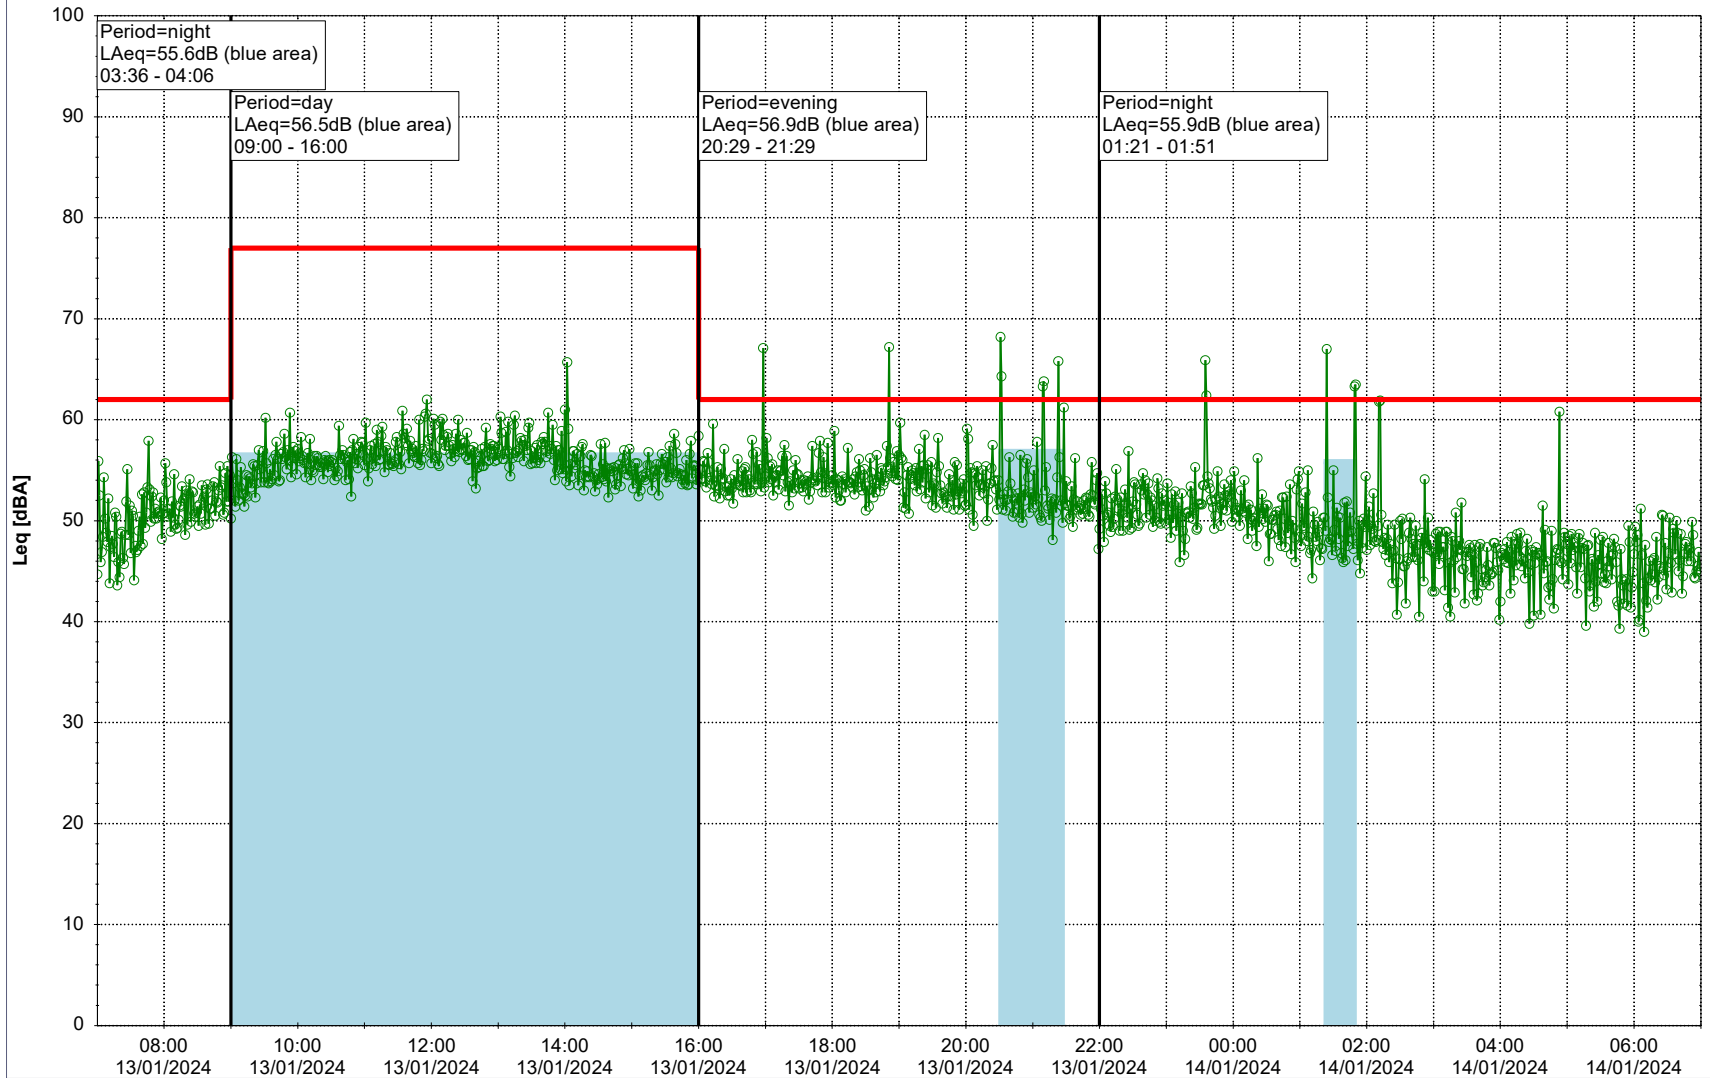

### Noise Time Related Diagram

12/01/2024  
13/01/2024

○○○ GAB\_NS01

**Project:** Kronos Sydhavnen  
**Construction:** Gåsebæk  
**Location:** N-V

Plan View

Remarks

...

### Noise Time Related Diagram

13/01/2024

14/01/2024

○○○ GAB\_NS01

**Project:** Kronos Sydhavnen  
**Construction:** Gåsebæk  
**Location:** N-V

Plan View

Remarks

...

### Noise Time Related Diagram

14/01/2024  
15/01/2024

○○○ GAB\_NS01