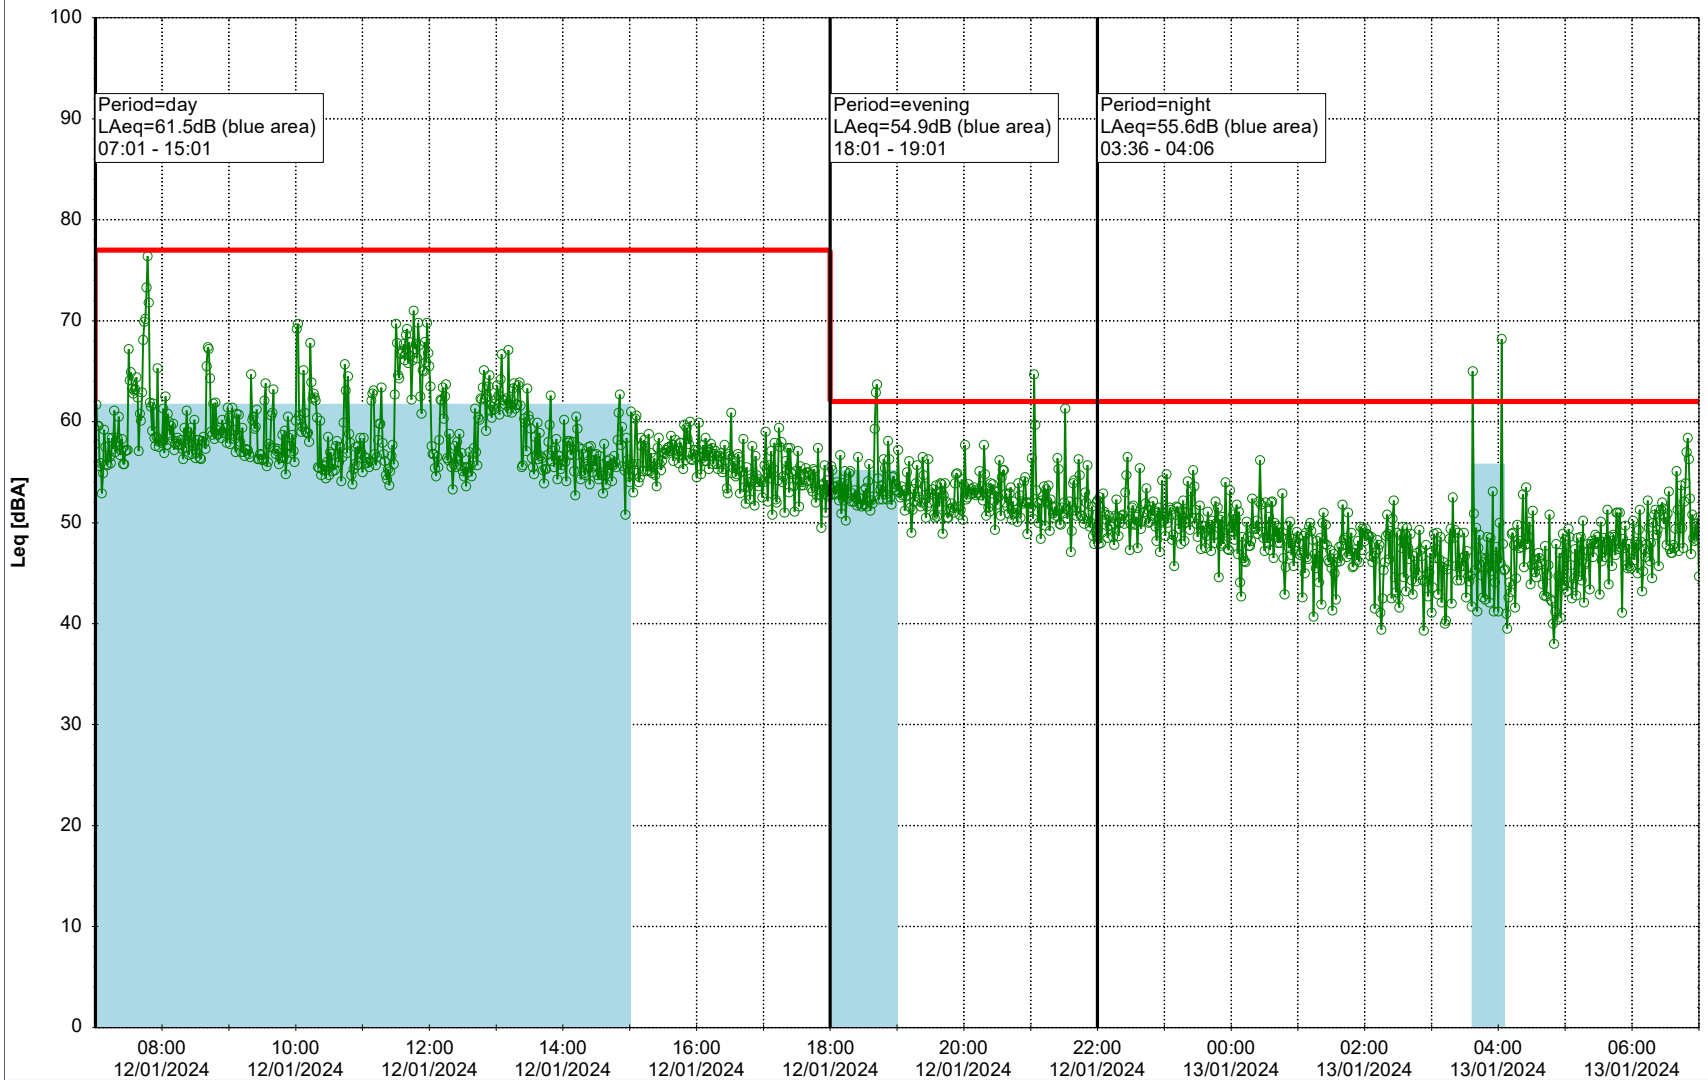

### Noise Time Related Diagram

10/01/2024  
11/01/2024

○ GAB\_NS01

**Project:** Kronos Sydhavnen  
**Construction:** Gåsebæk  
**Location:** N-V

Plan View

Remarks

...

### Noise Time Related Diagram

11/01/2024  
12/01/2024

○○○ GAB\_NS01

**Project:** Kronos Sydhavnen  
**Construction:** Gåsebæk  
**Location:** N-V

Plan View

Remarks

...

### Noise Time Related Diagram

12/01/2024  
13/01/2024

○○○ GAB\_NS01

**Project:** Kronos Sydhavnen  
**Construction:** Gåsebæk  
**Location:** N-V

Plan View

Remarks

...