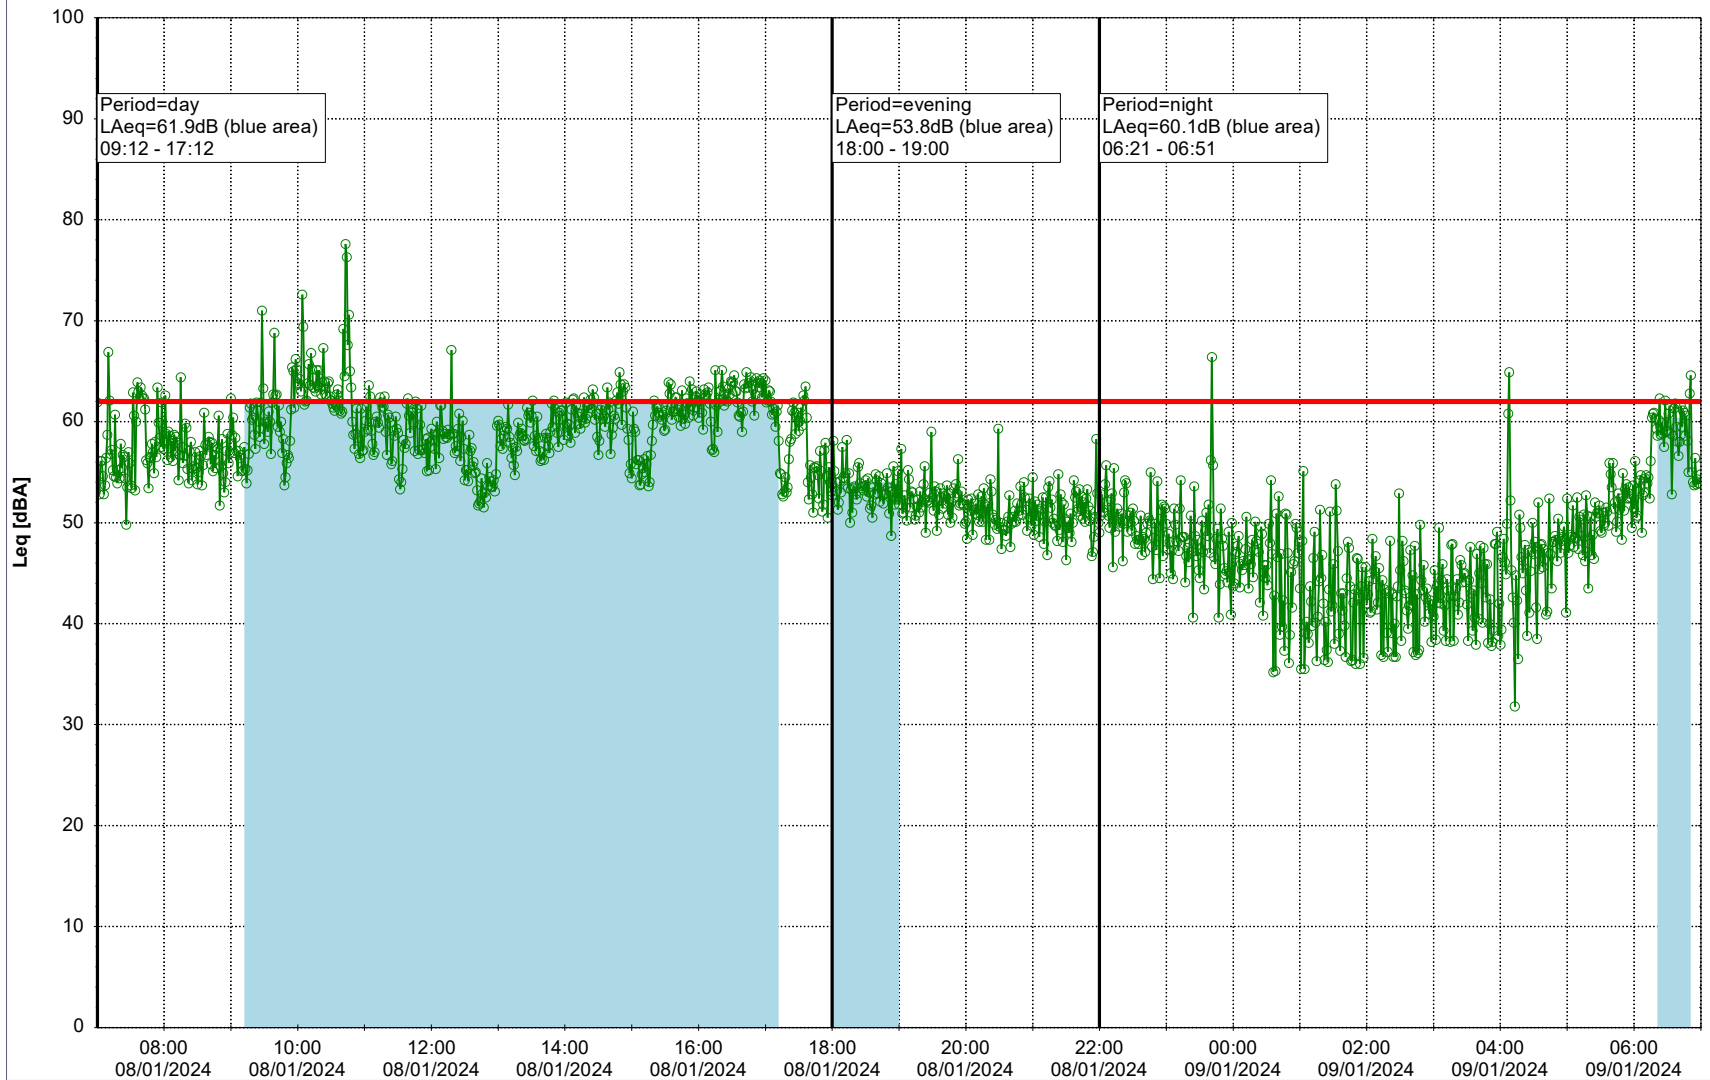

**Project:** Kronos Sydhavnen  
**Construction:** Gåsebæk  
**Location:** N-V

08/01/2024  
09/01/2024

Plan View

Remarks

...

### Noise Time Related Diagram

○○○ GAB\_NS01

**Project:** Kronos Sydhavnen  
**Construction:** Gåsebæk  
**Location:** N-V

Plan View

Remarks

...

### Noise Time Related Diagram

09/01/2024  
10/01/2024

○○○ GAB\_NS01

**Project:** Kronos Sydhavnen  
**Construction:** Gåsebæk  
**Location:** N-V

Plan View

Remarks

...

### Noise Time Related Diagram

10/01/2024  
11/01/2024

○ GAB\_NS01

**Project:** Kronos Sydhavnen  
**Construction:** Gåsebæk  
**Location:** N-V

Plan View

Remarks

...