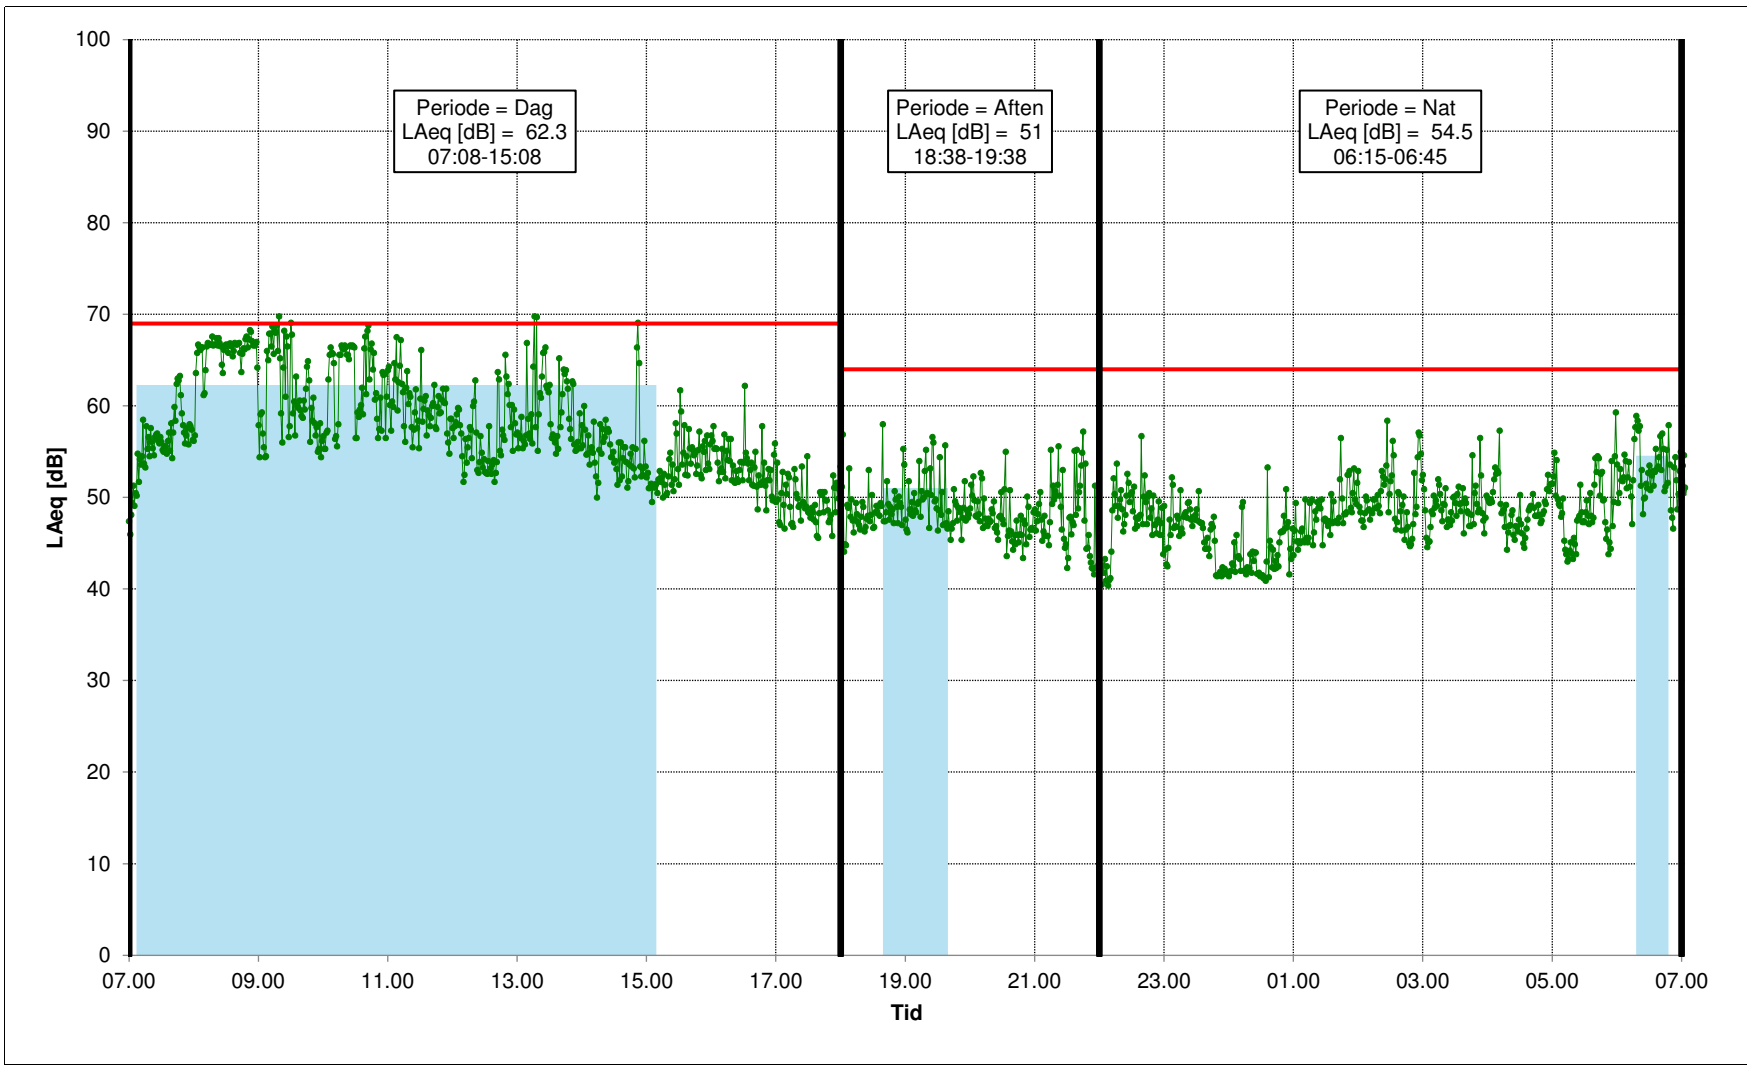

Støjdigram

27-11-2023
28-11-2023

S50-13057

Noter

Scenarie **Hverdage, Mandag -**
Dag : 7 - 18
Aften : 18 - 22
Nat : 22 - 7

dB Corr: -6

Noter

Scenarie **Hverdage, Mandag -**
 Dag : 7 - 18
 Aften : 18 - 22
 Nat : 22 - 7

dB Corr: -6

Støjdigram

28-11-2023
29-11-2023

S50-13057

Noter

Scenarie **Hverdage, Mandag -**
 Dag : 7 - 18
 Aften : 18 - 22
 Nat : 22 - 7

dB Corr: -6

Støjdigram

29-11-2023
30-11-2023

S50-13057

Støjdigram

30-11-2023
01-12-2023

S50-13057

Noter

Scenarie **Hverdage, Mandag -**
 Dag : 7 - 18
 Aften : 18 - 22
 Nat : 22 - 7

dB Corr: -6

Noter

Scenarie **Lørdage**
Dag : 9 - 16
Aften : 16 - 22
Nat : 22 - 9

dB Corr: -6

Noter

Scenarie **Søn og helligdage**
 Dag : 9 - 16
 Aften : 16 - 22
 Nat : 22 - 7

dB Corr: -6

Støjdigram

03-12-2023
04-12-2023