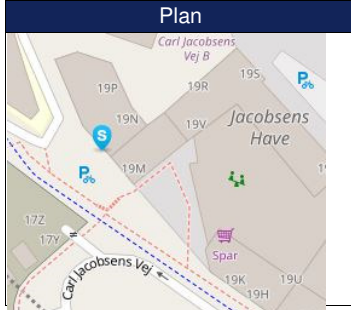

Plan

Støjdigram

01-12-2023
02-12-2023

S50-13057

Noter
 Scenarie **Hverdage, fredag**
 Dag : 7 - 18
 Aften : 18 - 22
 Nat : 22 - 9
 dB Corr: -6

Støjdigram

02-12-2023
03-12-2023

S50-13057