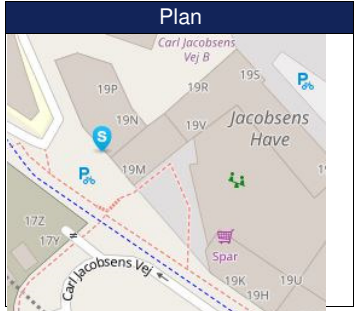

Støjdigram

30-11-2023
01-12-2023

S50-13057

Noter

Scenarie **Hverdage, Mandag -**
Dag : 7 - 18
Aften : 18 - 22
Nat : 22 - 7

dB Corr: -6