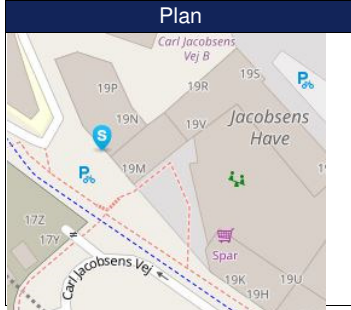

29-11-2023
30-11-2023

S50-13057

Støjdigram

30-11-2023
01-12-2023

S50-13057

Noter

Scenarie **Hverdage, Mandag -**
 Dag : 7 - 18
 Aften : 18 - 22
 Nat : 22 - 7

dB Corr: -6