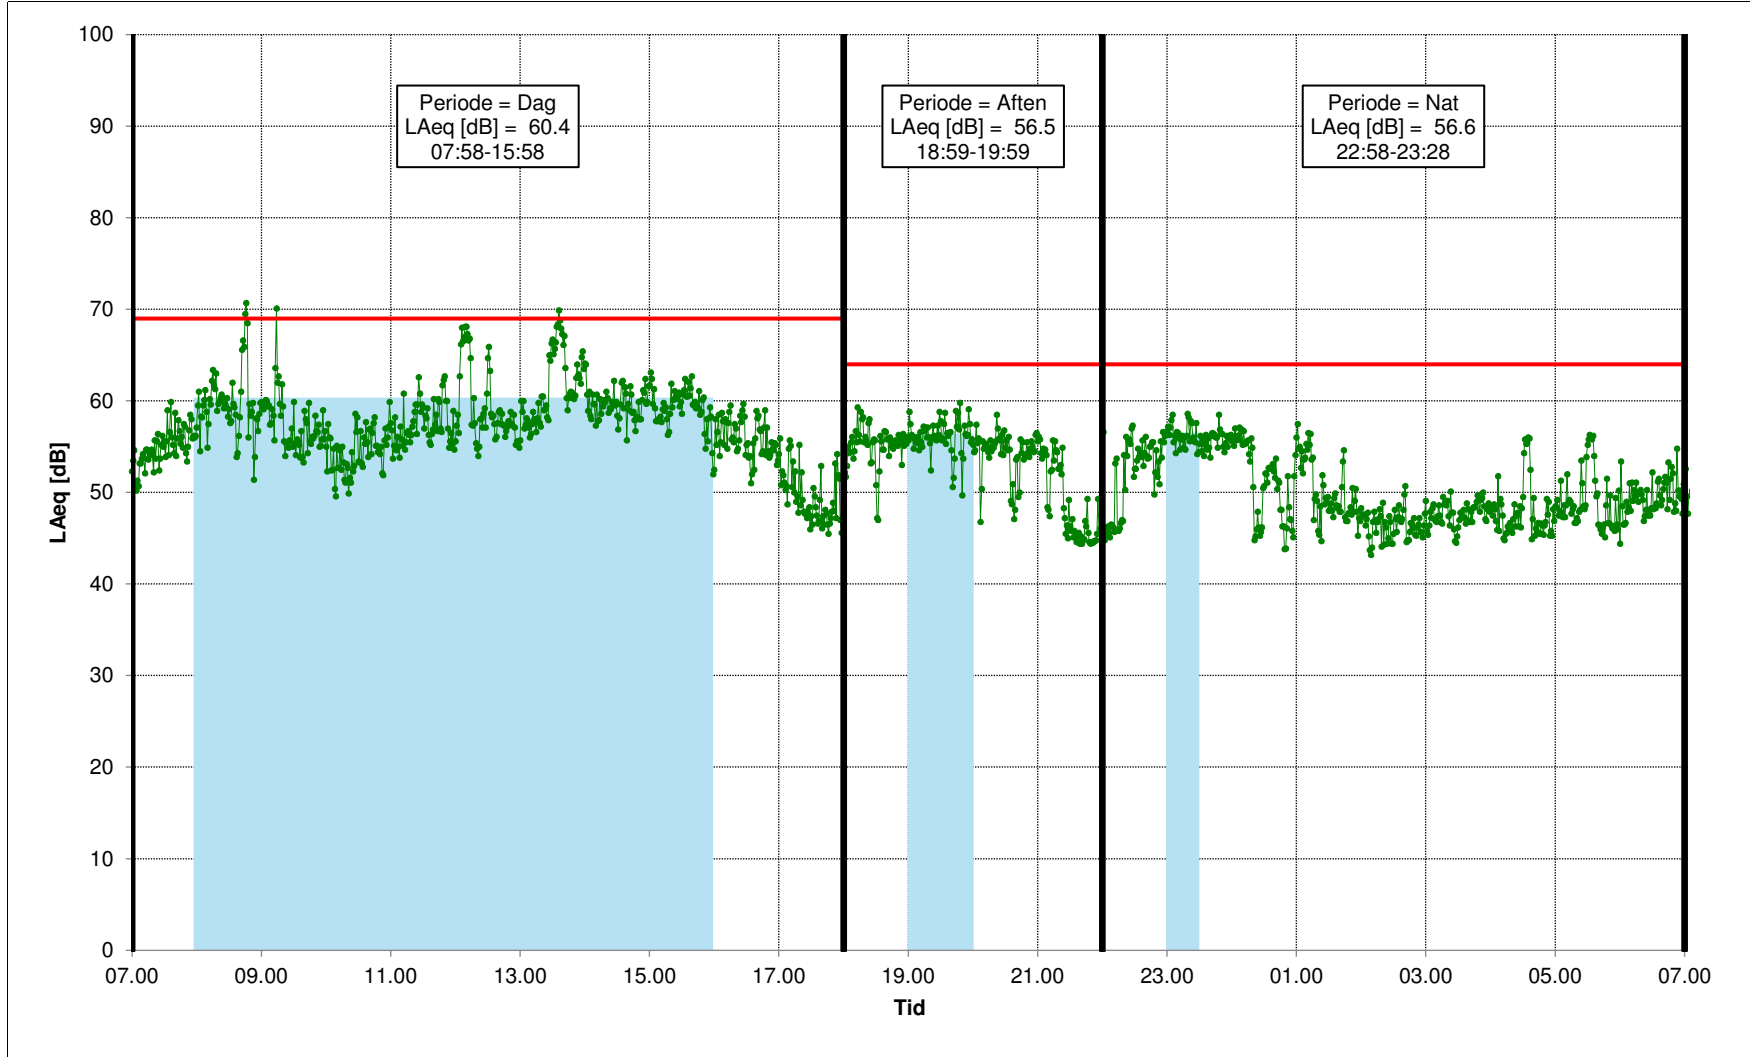

Støjdigram

28-11-2023
29-11-2023

S50-13057