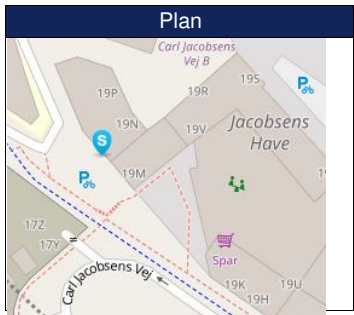

Noter

Scenarie **Søn og helligdage**
Dag : 9 - 16
Aften : 16 - 22
Nat : 22 - 7

dB Corr: -6

Støjdigram

03-12-2023
04-12-2023

S50-13057