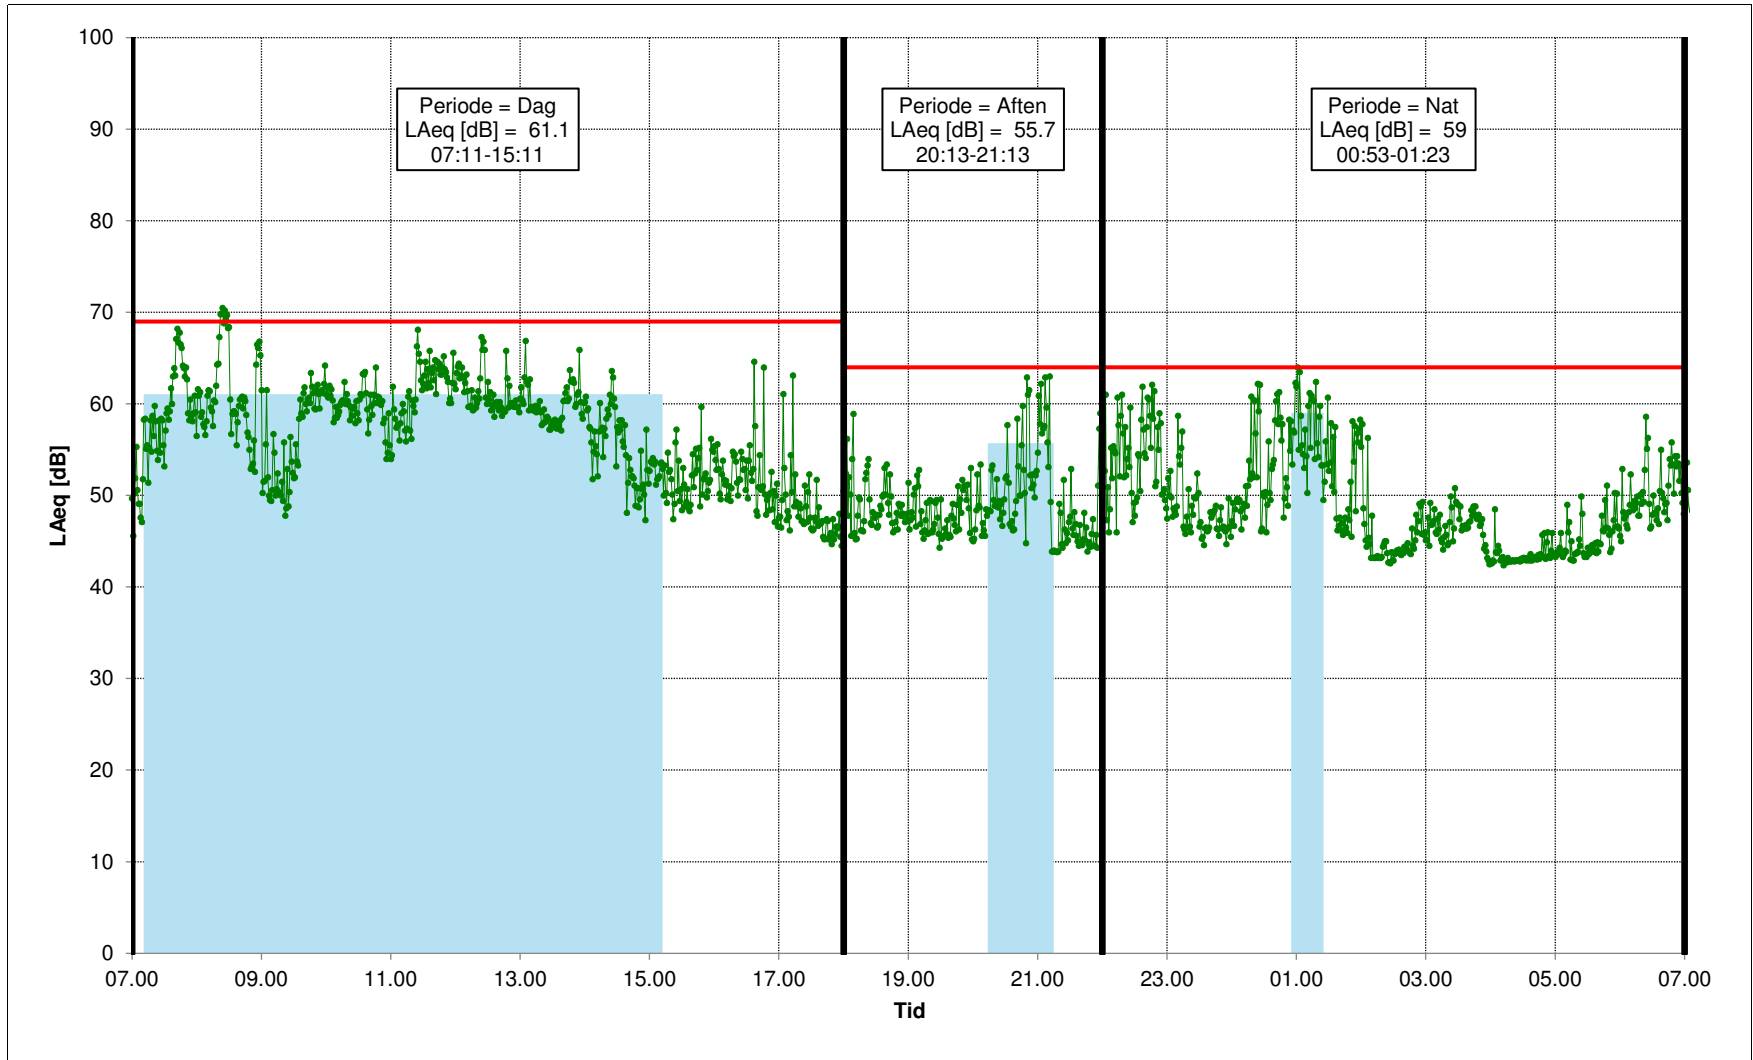

29-11-2023
30-11-2023

S50-13057

Støjdigram

30-11-2023
01-12-2023

S50-13057

Noter

Scenarie **Hverdage, Mandag -**
 Dag : 7 - 18
 Aften : 18 - 22
 Nat : 22 - 7

dB Corr: -6

Plan

Støjdigram

01-12-2023
02-12-2023

S50-13057

Noter
 Scenarie **Hverdage, fredag**
 Dag : 7 - 18
 Aften : 18 - 22
 Nat : 22 - 9
 dB Corr: -6

Støjdigram

02-12-2023
03-12-2023

S50-13057

Noter

Scenarie **Lørdage**
Dag : 9 - 16
Aften : 16 - 22
Nat : 22 - 9

dB Corr: -6

Noter

Scenarie **Søn og helligdage**
 Dag : 9 - 16
 Aften : 16 - 22
 Nat : 22 - 7

dB Corr: -6

Støjdigram

03-12-2023
04-12-2023