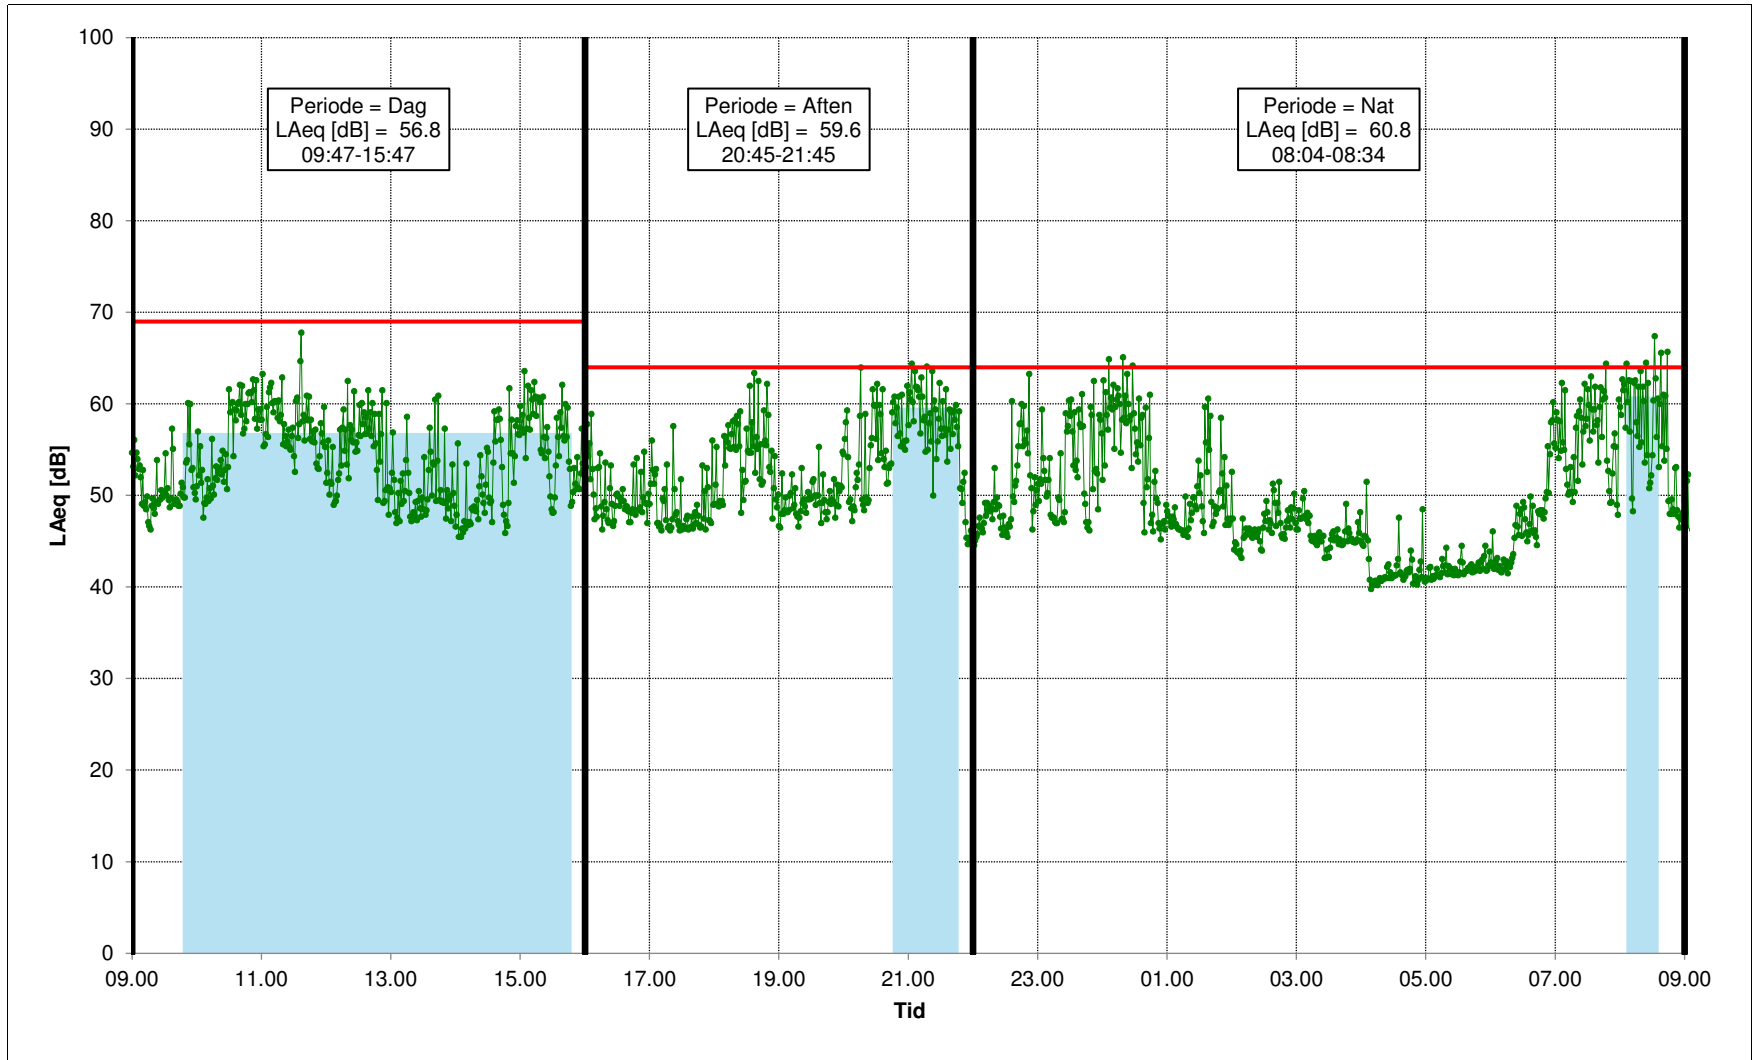

29-11-2023
30-11-2023

S50-13057

Støjdigram

30-11-2023
01-12-2023

S50-13057

Noter

Scenarie **Hverdage, Mandag -**
 Dag : 7 - 18
 Aften : 18 - 22
 Nat : 22 - 7

dB Corr: -6

Plan

Støjdigram

01-12-2023
02-12-2023

S50-13057

Noter
 Scenarie **Hverdage, fredag**
 Dag : 7 - 18
 Aften : 18 - 22
 Nat : 22 - 9
 dB Corr: -6

Støjdigram

02-12-2023
03-12-2023

S50-13057

Noter

Scenarie **Lørdage**
Dag : 9 - 16
Aften : 16 - 22
Nat : 22 - 9

dB Corr: -6

Noter

Scenarie **Søn og helligdage**
 Dag : 9 - 16
 Aften : 16 - 22
 Nat : 22 - 7

dB Corr: -6

Støjdigram

03-12-2023
04-12-2023