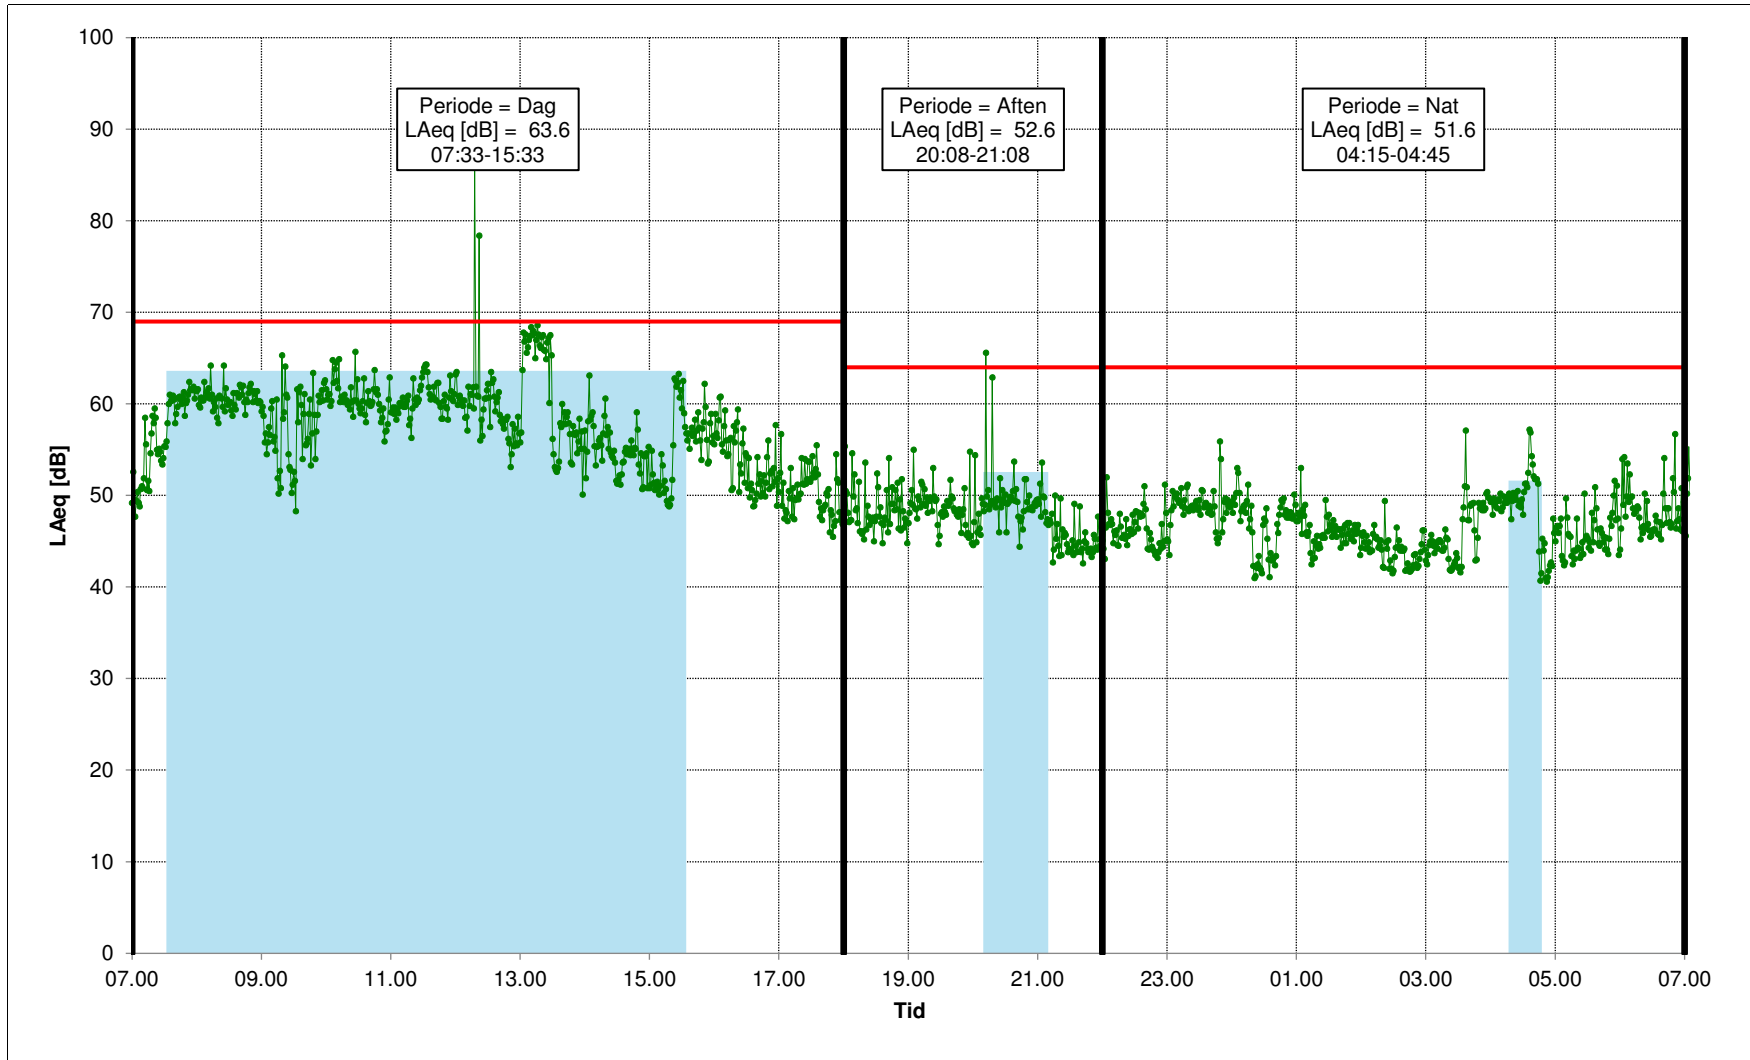

Støjdigram

27-11-2023
28-11-2023

S50-13057

Noter

Scenarie **Hverdage, Mandag -**
Dag : 7 - 18
Aften : 18 - 22
Nat : 22 - 7

dB Corr: -6

Noter

Scenarie **Hverdage, Mandag -**
 Dag : 7 - 18
 Aften : 18 - 22
 Nat : 22 - 7

dB Corr: -6

Støjdigram

28-11-2023
29-11-2023

S50-13057

Noter

Scenarie **Hverdage, Mandag -**
 Dag : 7 - 18
 Aften : 18 - 22
 Nat : 22 - 7

dB Corr: -6

Støjdigram

29-11-2023
30-11-2023

S50-13057

Støjdigram

30-11-2023
01-12-2023

S50-13057

Noter

Scenarie **Hverdage, Mandag -**
 Dag : 7 - 18
 Aften : 18 - 22
 Nat : 22 - 7

dB Corr: -6

Plan

Støjdigram

01-12-2023
02-12-2023

S50-13057

Noter
 Scenarie **Hverdage, fredag**
 Dag : 7 - 18
 Aften : 18 - 22
 Nat : 22 - 9
 dB Corr: -6

Støjdigram

02-12-2023
03-12-2023

S50-13057