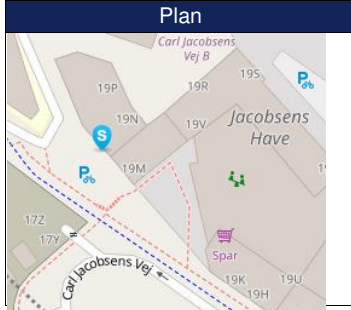

Støjdigram

27-11-2023
28-11-2023

S50-13057

Noter

Scenarie **Hverdage, Mandag -**
Dag : 7 - 18
Aften : 18 - 22
Nat : 22 - 7

dB Corr: -6

Noter

Scenarie **Hverdage, Mandag -**
 Dag : 7 - 18
 Aften : 18 - 22
 Nat : 22 - 7