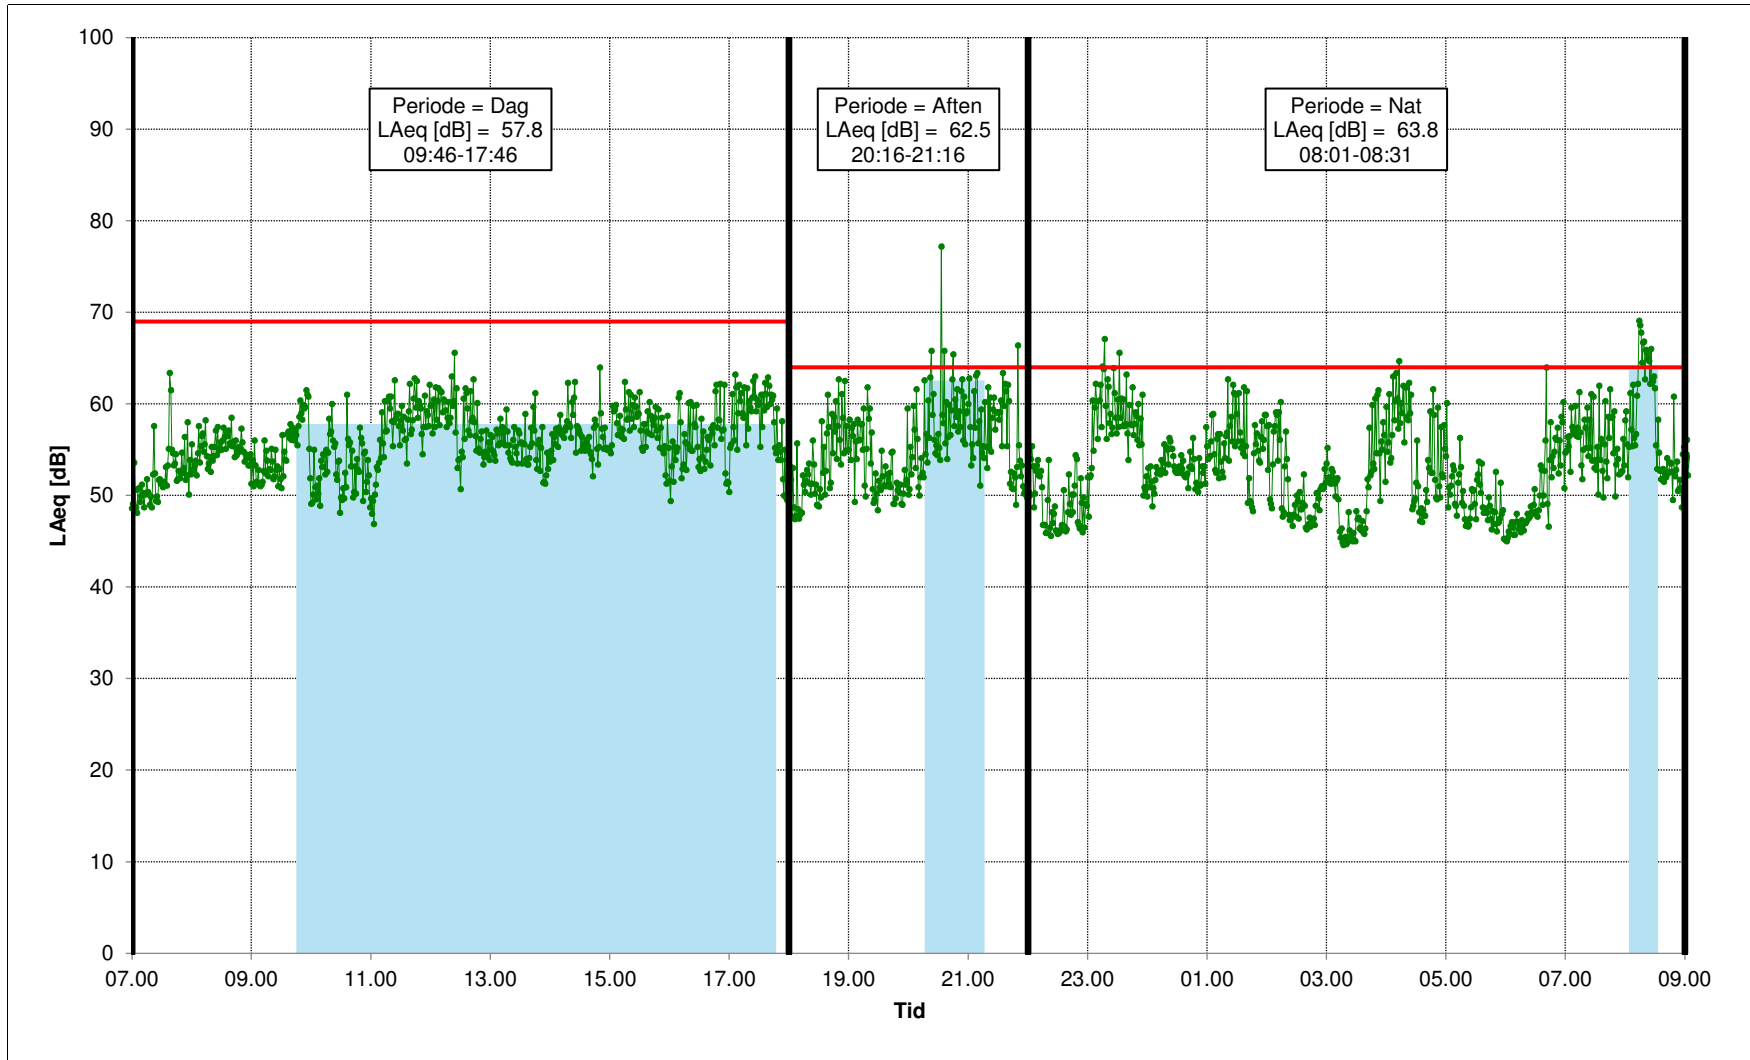

29-11-2023
30-11-2023

S50-13057

Støjdigram

30-11-2023
01-12-2023

S50-13057

Noter

Scenarie **Hverdage, Mandag -**
 Dag : 7 - 18
 Aften : 18 - 22
 Nat : 22 - 7

dB Corr: -6

Plan

Støjdigram

01-12-2023
02-12-2023

S50-13057

Noter
 Scenarie **Hverdage, fredag**
 Dag : 7 - 18
 Aften : 18 - 22
 Nat : 22 - 9
 dB Corr: -6

Støjdigram

02-12-2023
03-12-2023

S50-13057

Noter

Scenarie **Lørdage**
Dag : 9 - 16
Aften : 16 - 22
Nat : 22 - 9

dB Corr: -6

Noter

Scenarie **Søn og helligdage**
 Dag : 9 - 16
 Aften : 16 - 22
 Nat : 22 - 7

dB Corr: -6

Støjdigram

03-12-2023
04-12-2023