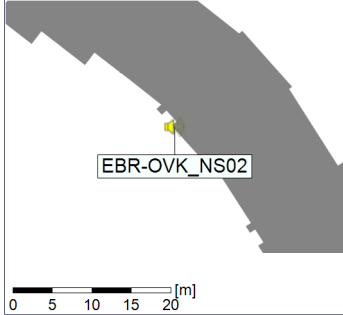

### Noise Time Related Diagram

04/02/2022  
05/02/2022

○○○○ EBR-OVK\_NS02

**Project:** Kronos Sydhavnen  
**Construction:** Enghave Brygge  
**Location:** N-V

Plan View

Remarks

...