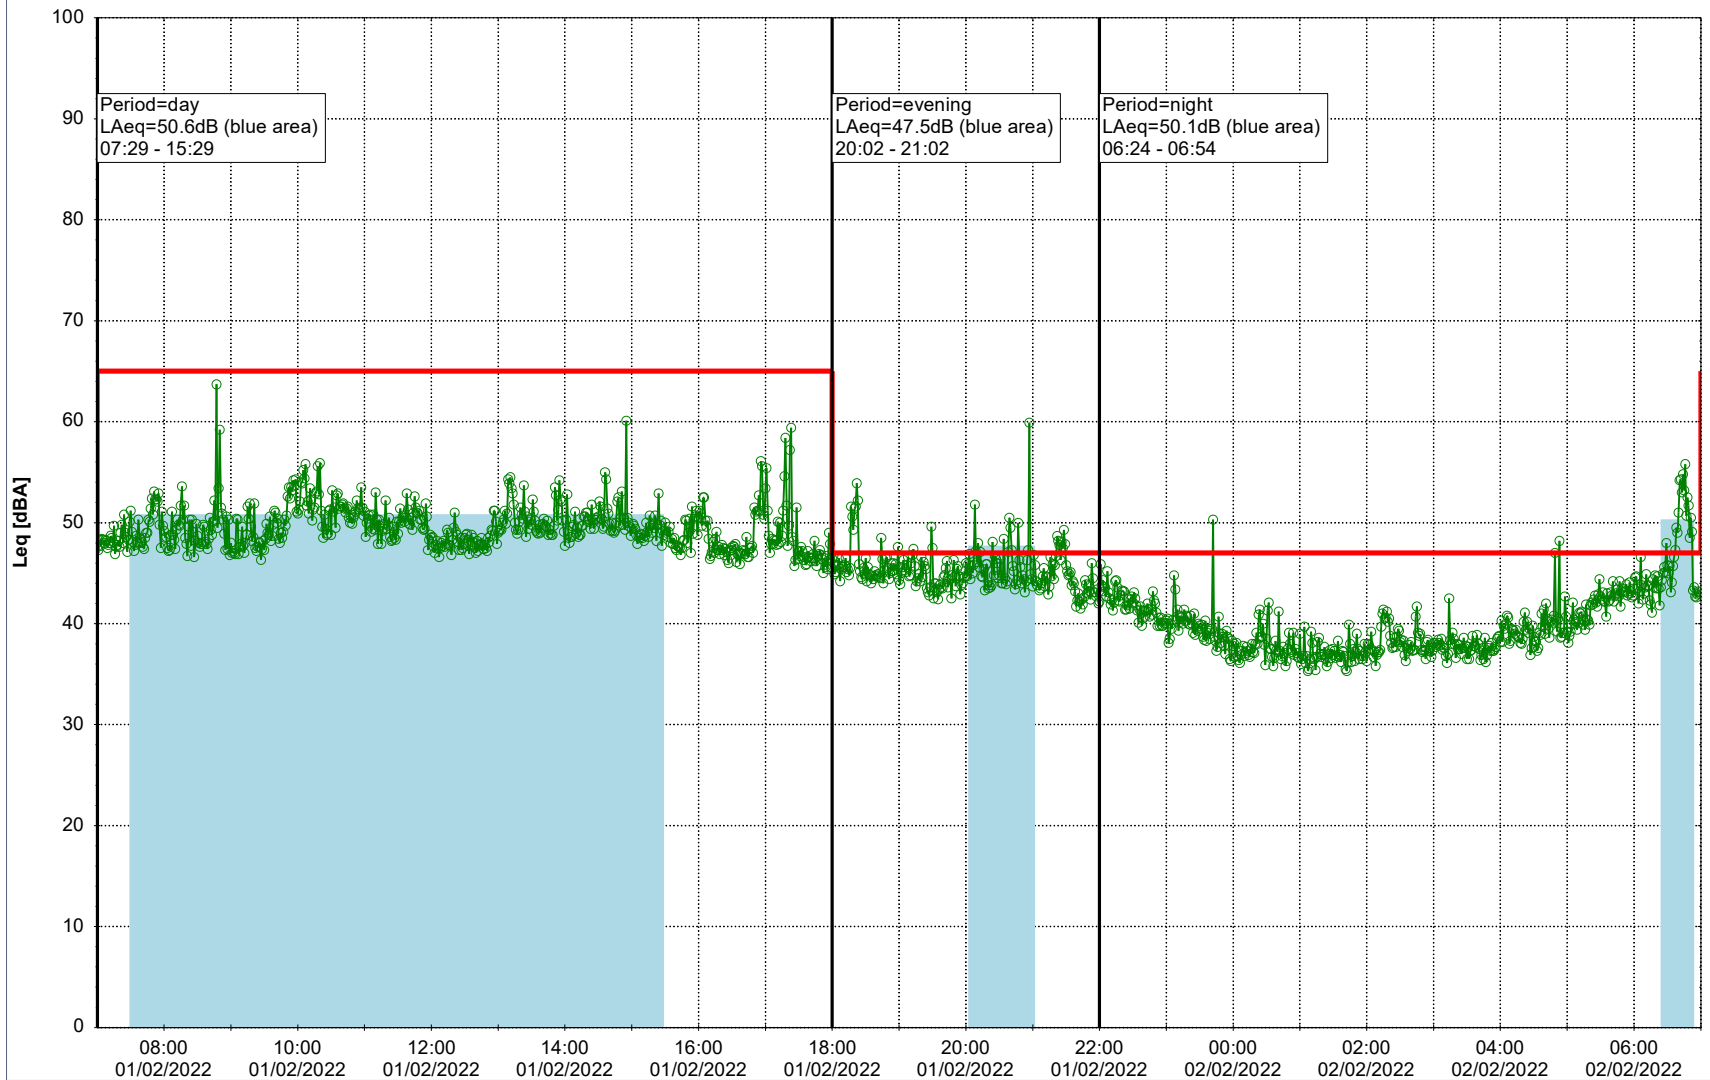

### Noise Time Related Diagram

31/01/2022  
01/02/2022

○○○ EBR-OVK\_NS02

**Project:** Kronos Sydhavnen  
**Construction:** Enghave Brygge  
**Location:** N-V

Plan View

Remarks

...

### Noise Time Related Diagram

01/02/2022  
02/02/2022

○○○○ EBR-OVK\_NS02

**Project:** Kronos Sydhavnen  
**Construction:** Enghave Brygge  
**Location:** N-V

Plan View

Remarks

...