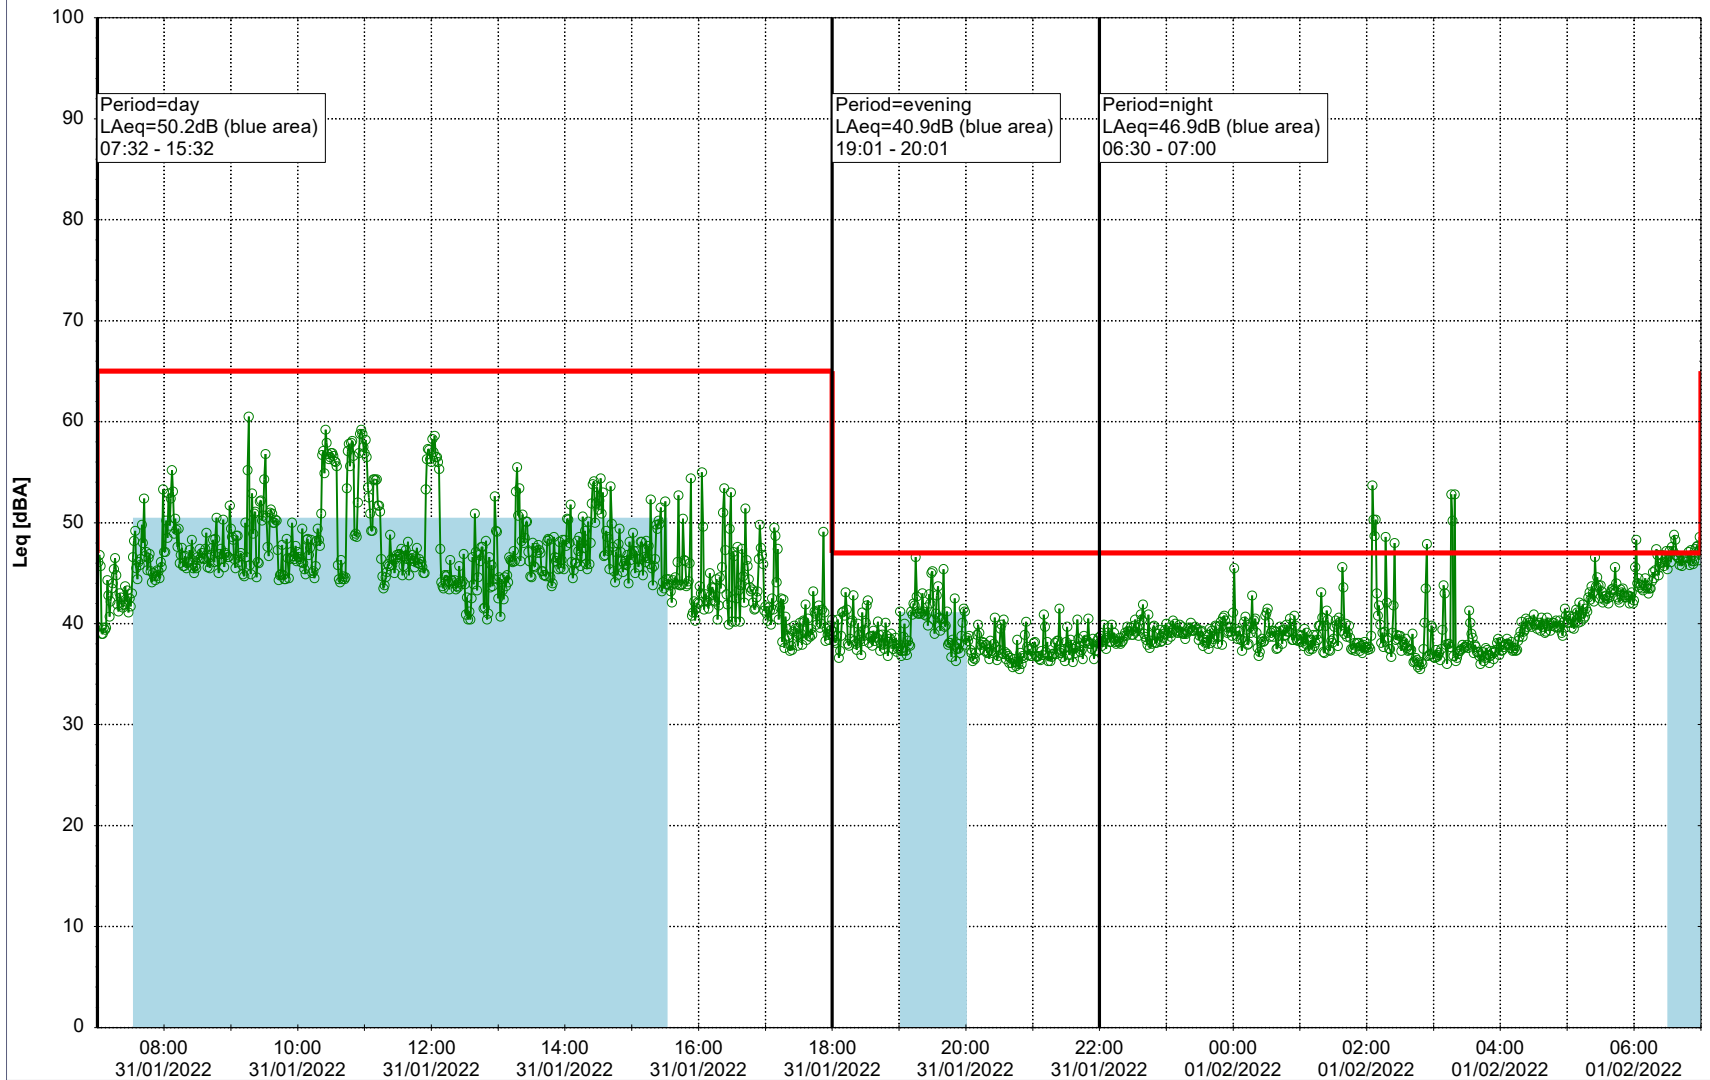

**Project:** Kronos Sydhavnen  
**Construction:** Enghave Brygge  
**Location:** N-V

Plan View

EBR-OVK\_NS02

Remarks

...

### Noise Time Related Diagram

31/01/2022  
01/02/2022

○○○ EBR-OVK\_NS02

**Project:** Kronos Sydhavnen  
**Construction:** Enghave Brygge  
**Location:** N-V

Plan View

Remarks

...

### Noise Time Related Diagram

01/02/2022  
02/02/2022

○○○○ EBR-OVK\_NS02

**Project:** Kronos Sydhavnen  
**Construction:** Enghave Brygge  
**Location:** N-V

Plan View

Remarks

...