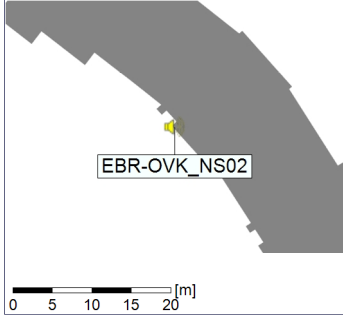

### Noise Time Related Diagram

02/02/2022  
03/02/2022

○○○○ EBR-OVK\_NS02

**Project:** Kronos Sydhavnen  
**Construction:** Enghave Brygge  
**Location:** N-V

Plan View

Remarks

...