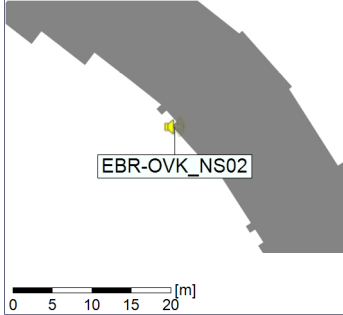

### Noise Time Related Diagram

01/02/2022  
02/02/2022

○○○○ EBR-OVK\_NS02

**Project:** Kronos Sydhavnen  
**Construction:** Enghave Brygge  
**Location:** N-V

Plan View

Remarks

...