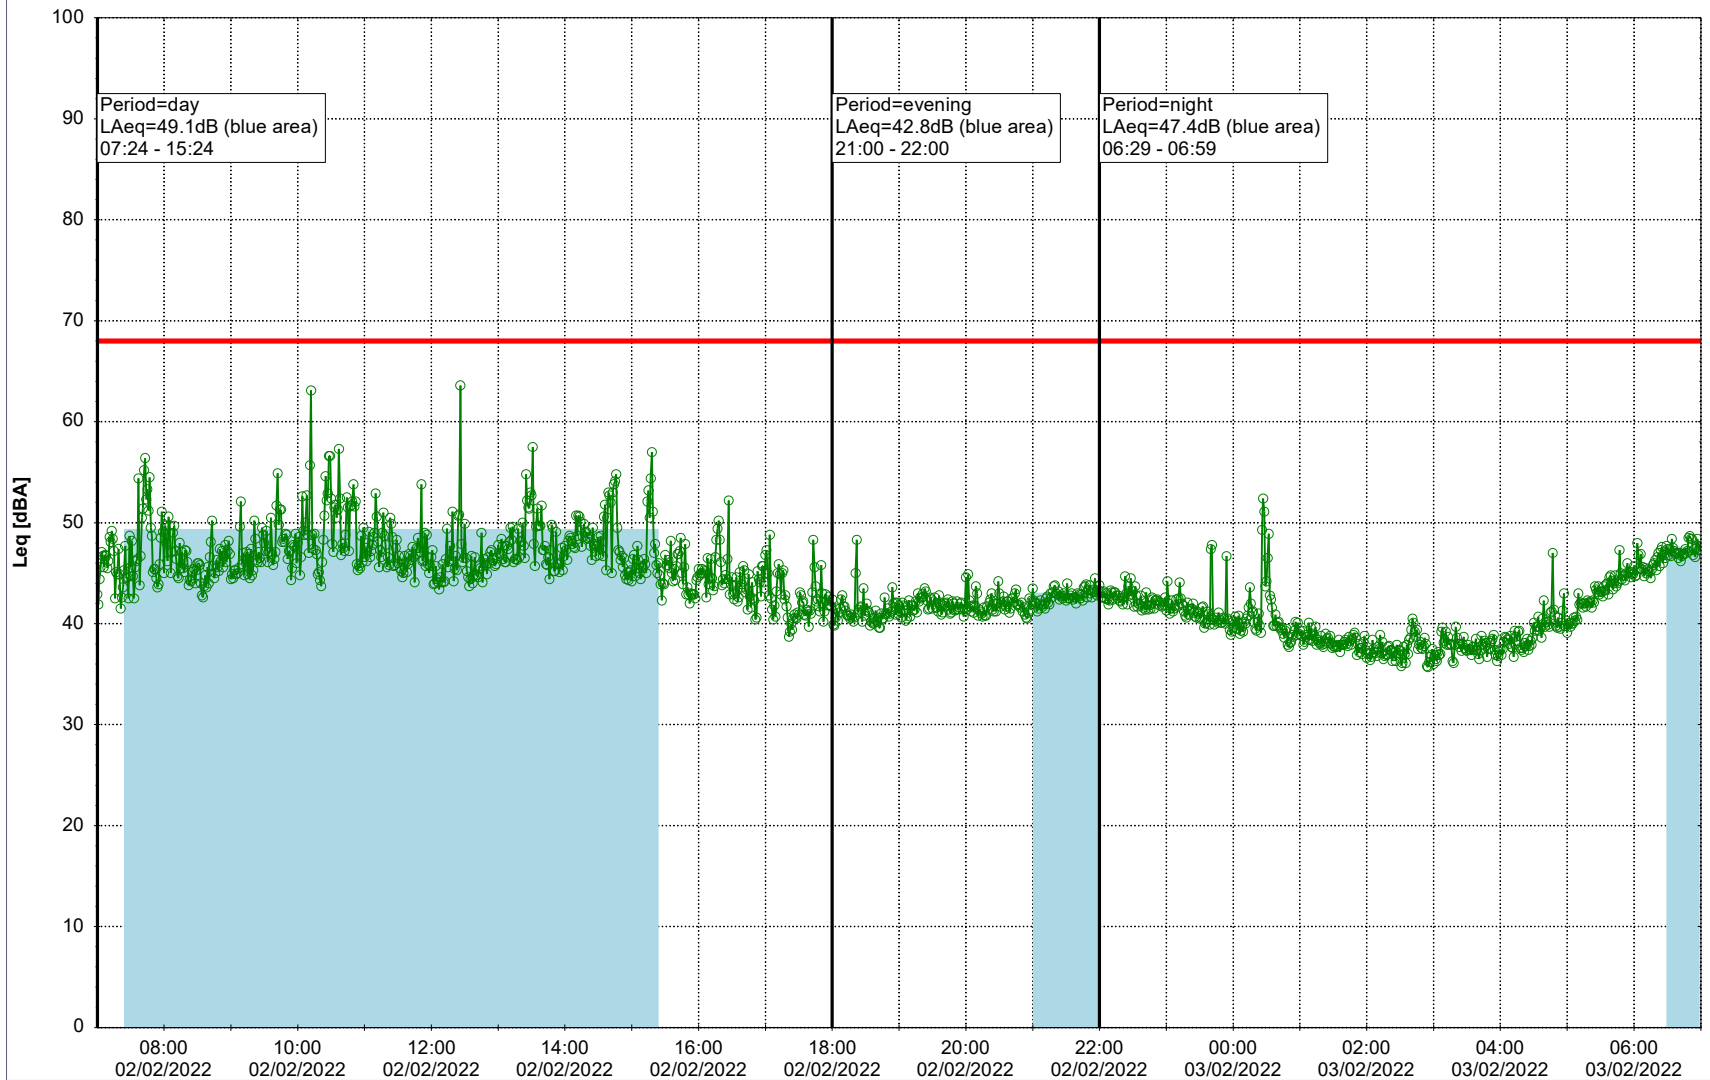

### Noise Time Related Diagram

01/02/2022  
02/02/2022

○○○○ EBR-OVK\_NS02

**Project:** Kronos Sydhavnen  
**Construction:** Enghave Brygge  
**Location:** N-V

Plan View

Remarks

...

### Noise Time Related Diagram

02/02/2022  
03/02/2022

○○○○ EBR-OVK\_NS02

**Project:** Kronos Sydhavnen  
**Construction:** Enghave Brygge  
**Location:** N-V

Plan View

Remarks

...